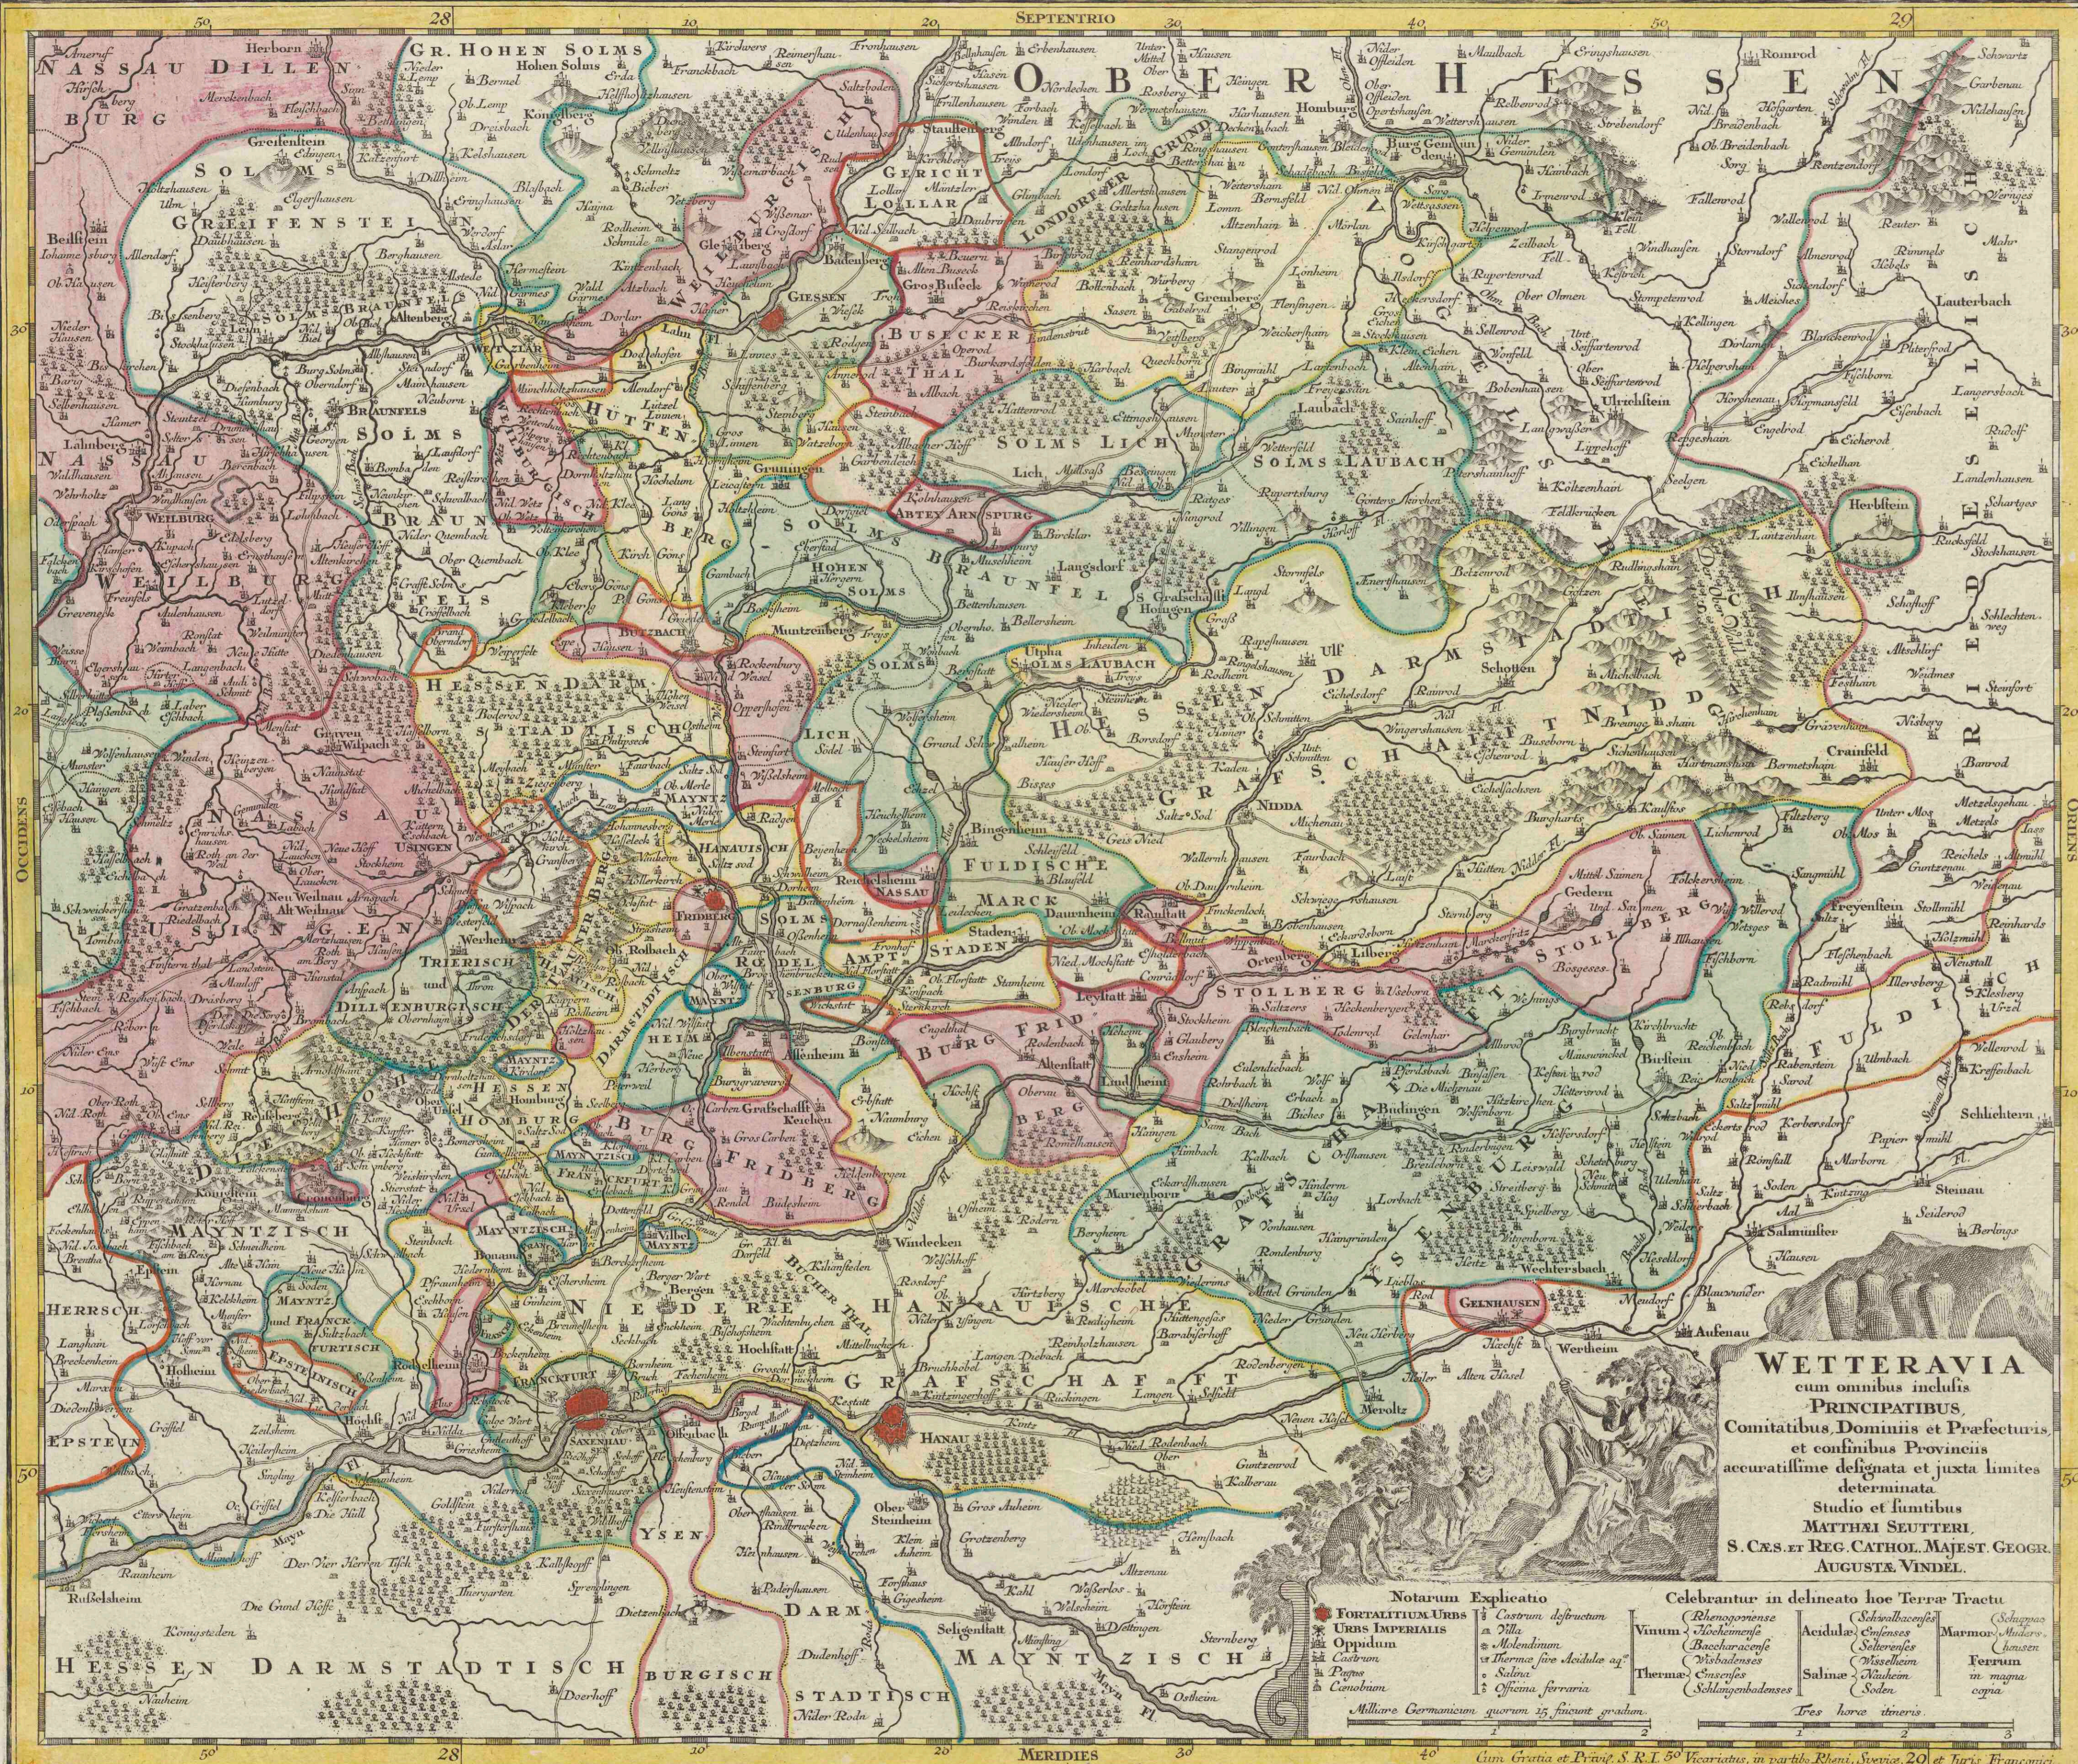

**Wetteravia cum omnibus inclusis principatibus, comitatibus,  
dominiis et praefecturis et confinibus provinciis,  
accuratissime designata et juxta limites determinata.**

<https://hdl.handle.net/1874/369104>

**WETTERAVIA**  
 cum omnibus inclusis  
 PRINCIPATIBUS,  
 Comitibus, Dominiis et Praefecturis,  
 et confinibus Provinciae  
 accuratissime delineata et juxta limites  
 determinata.  
 Studio et sumptibus  
 MATTHAEI SEUTTERI,  
 S. C. E. S. ET REG. CATHOL. MAJEST. GEOGR.  
 AUGUSTAE VINDEL.

<b>Notarum Explicatio</b>	Costrum destructum	Vinum	(Rhenogonense)	Acidulae	(Schwalbacher)	Marmor	(Schwarzen)
URBS IMPERIALIS	Milla	(Hochheimense)	(Schwalbacher)	(Schwarzen)	(Schwarzen)	(Schwarzen)	(Schwarzen)
URBS	Thermae sive Acidulae aq.	(Bacharacense)	(Schwarzen)	(Schwarzen)	(Schwarzen)	(Schwarzen)	(Schwarzen)
Oppidum	Officina ferraria	(Wissbadense)	(Schwarzen)	(Schwarzen)	(Schwarzen)	(Schwarzen)	(Schwarzen)
Castrum		(Salina)	(Schwarzen)	(Schwarzen)	(Schwarzen)	(Schwarzen)	(Schwarzen)
Castrum		(Schlangenbadense)	(Schwarzen)	(Schwarzen)	(Schwarzen)	(Schwarzen)	(Schwarzen)
Cenobium			(Schwarzen)	(Schwarzen)	(Schwarzen)	(Schwarzen)	(Schwarzen)

Milliarum Germanicorum quorum 12 faciunt gradum.  
 Tres horae itineris.

427

206t