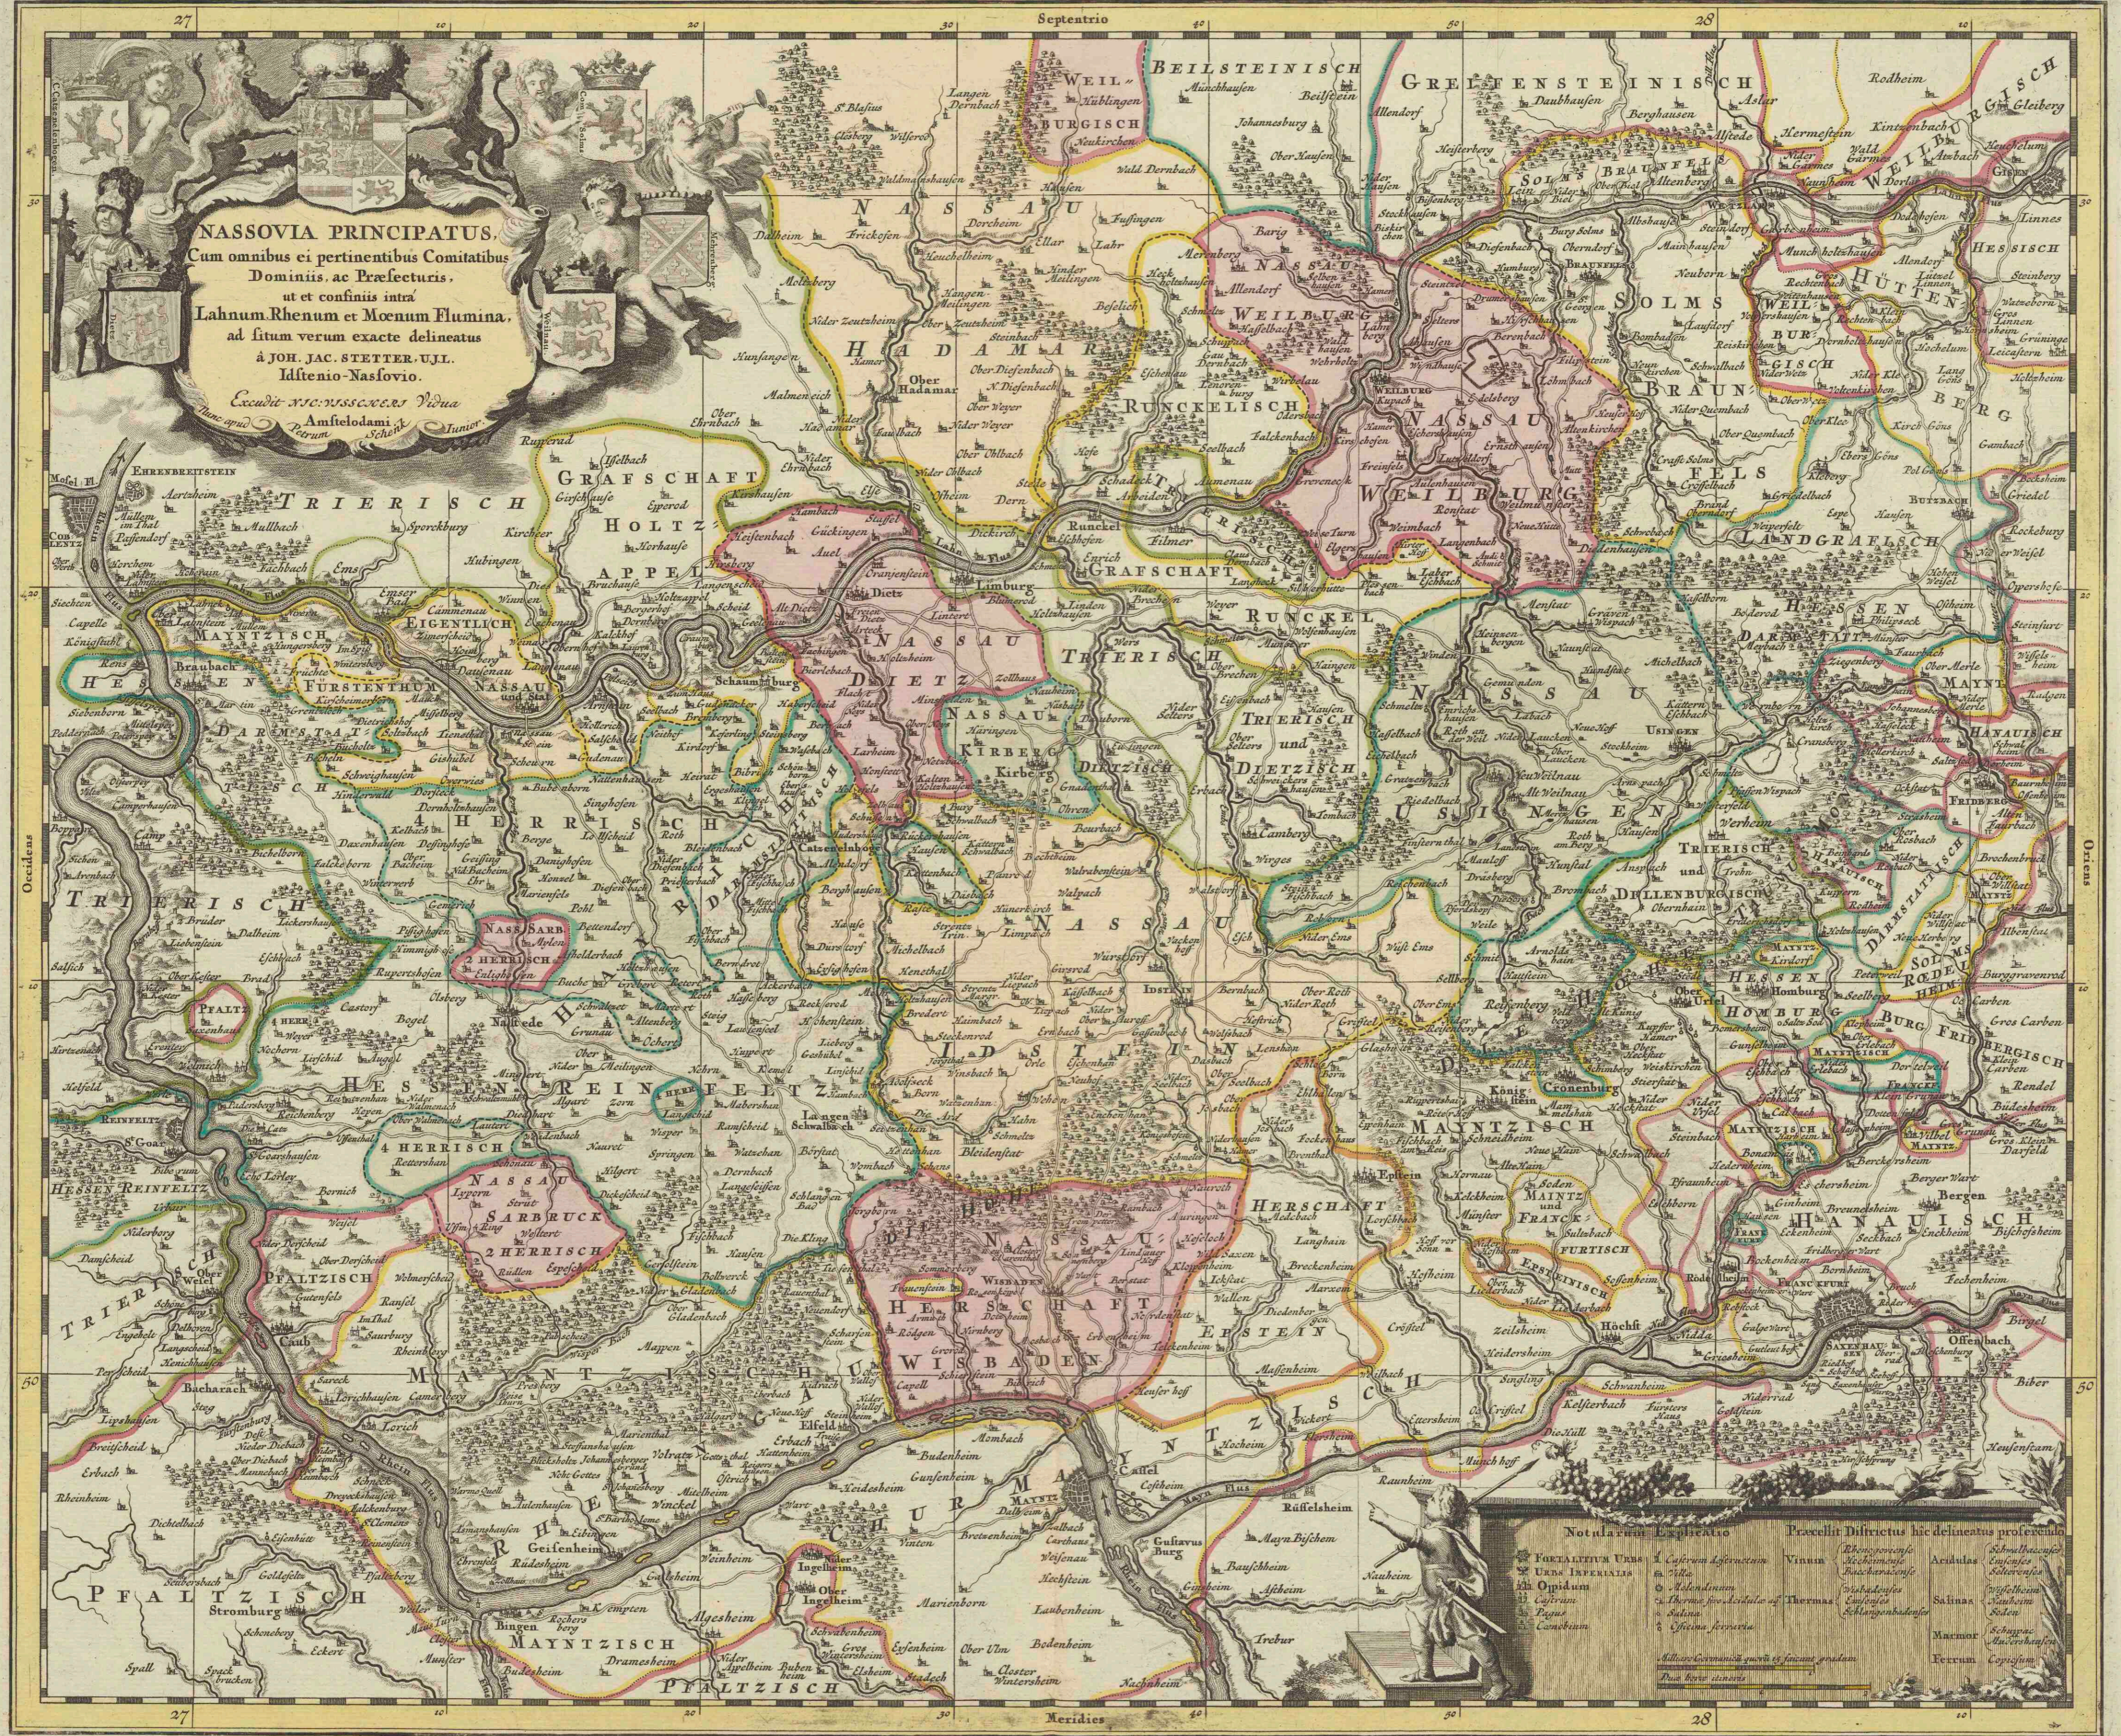

Notarum	Explicatio	Procelit Districtus hic delineatus proferendo
1. Forcellium Urbis	1. Castellum	1. Aciadas
2. Urbis Imperialis	2. Castellum	2. Aciadas
3. Urbis Episcopalis	3. Castellum	3. Aciadas
4. Castellum	4. Castellum	4. Aciadas
5. Castellum	5. Castellum	5. Aciadas
6. Castellum	6. Castellum	6. Aciadas
7. Castellum	7. Castellum	7. Aciadas
8. Castellum	8. Castellum	8. Aciadas
9. Castellum	9. Castellum	9. Aciadas
10. Castellum	10. Castellum	10. Aciadas

482

20 b9