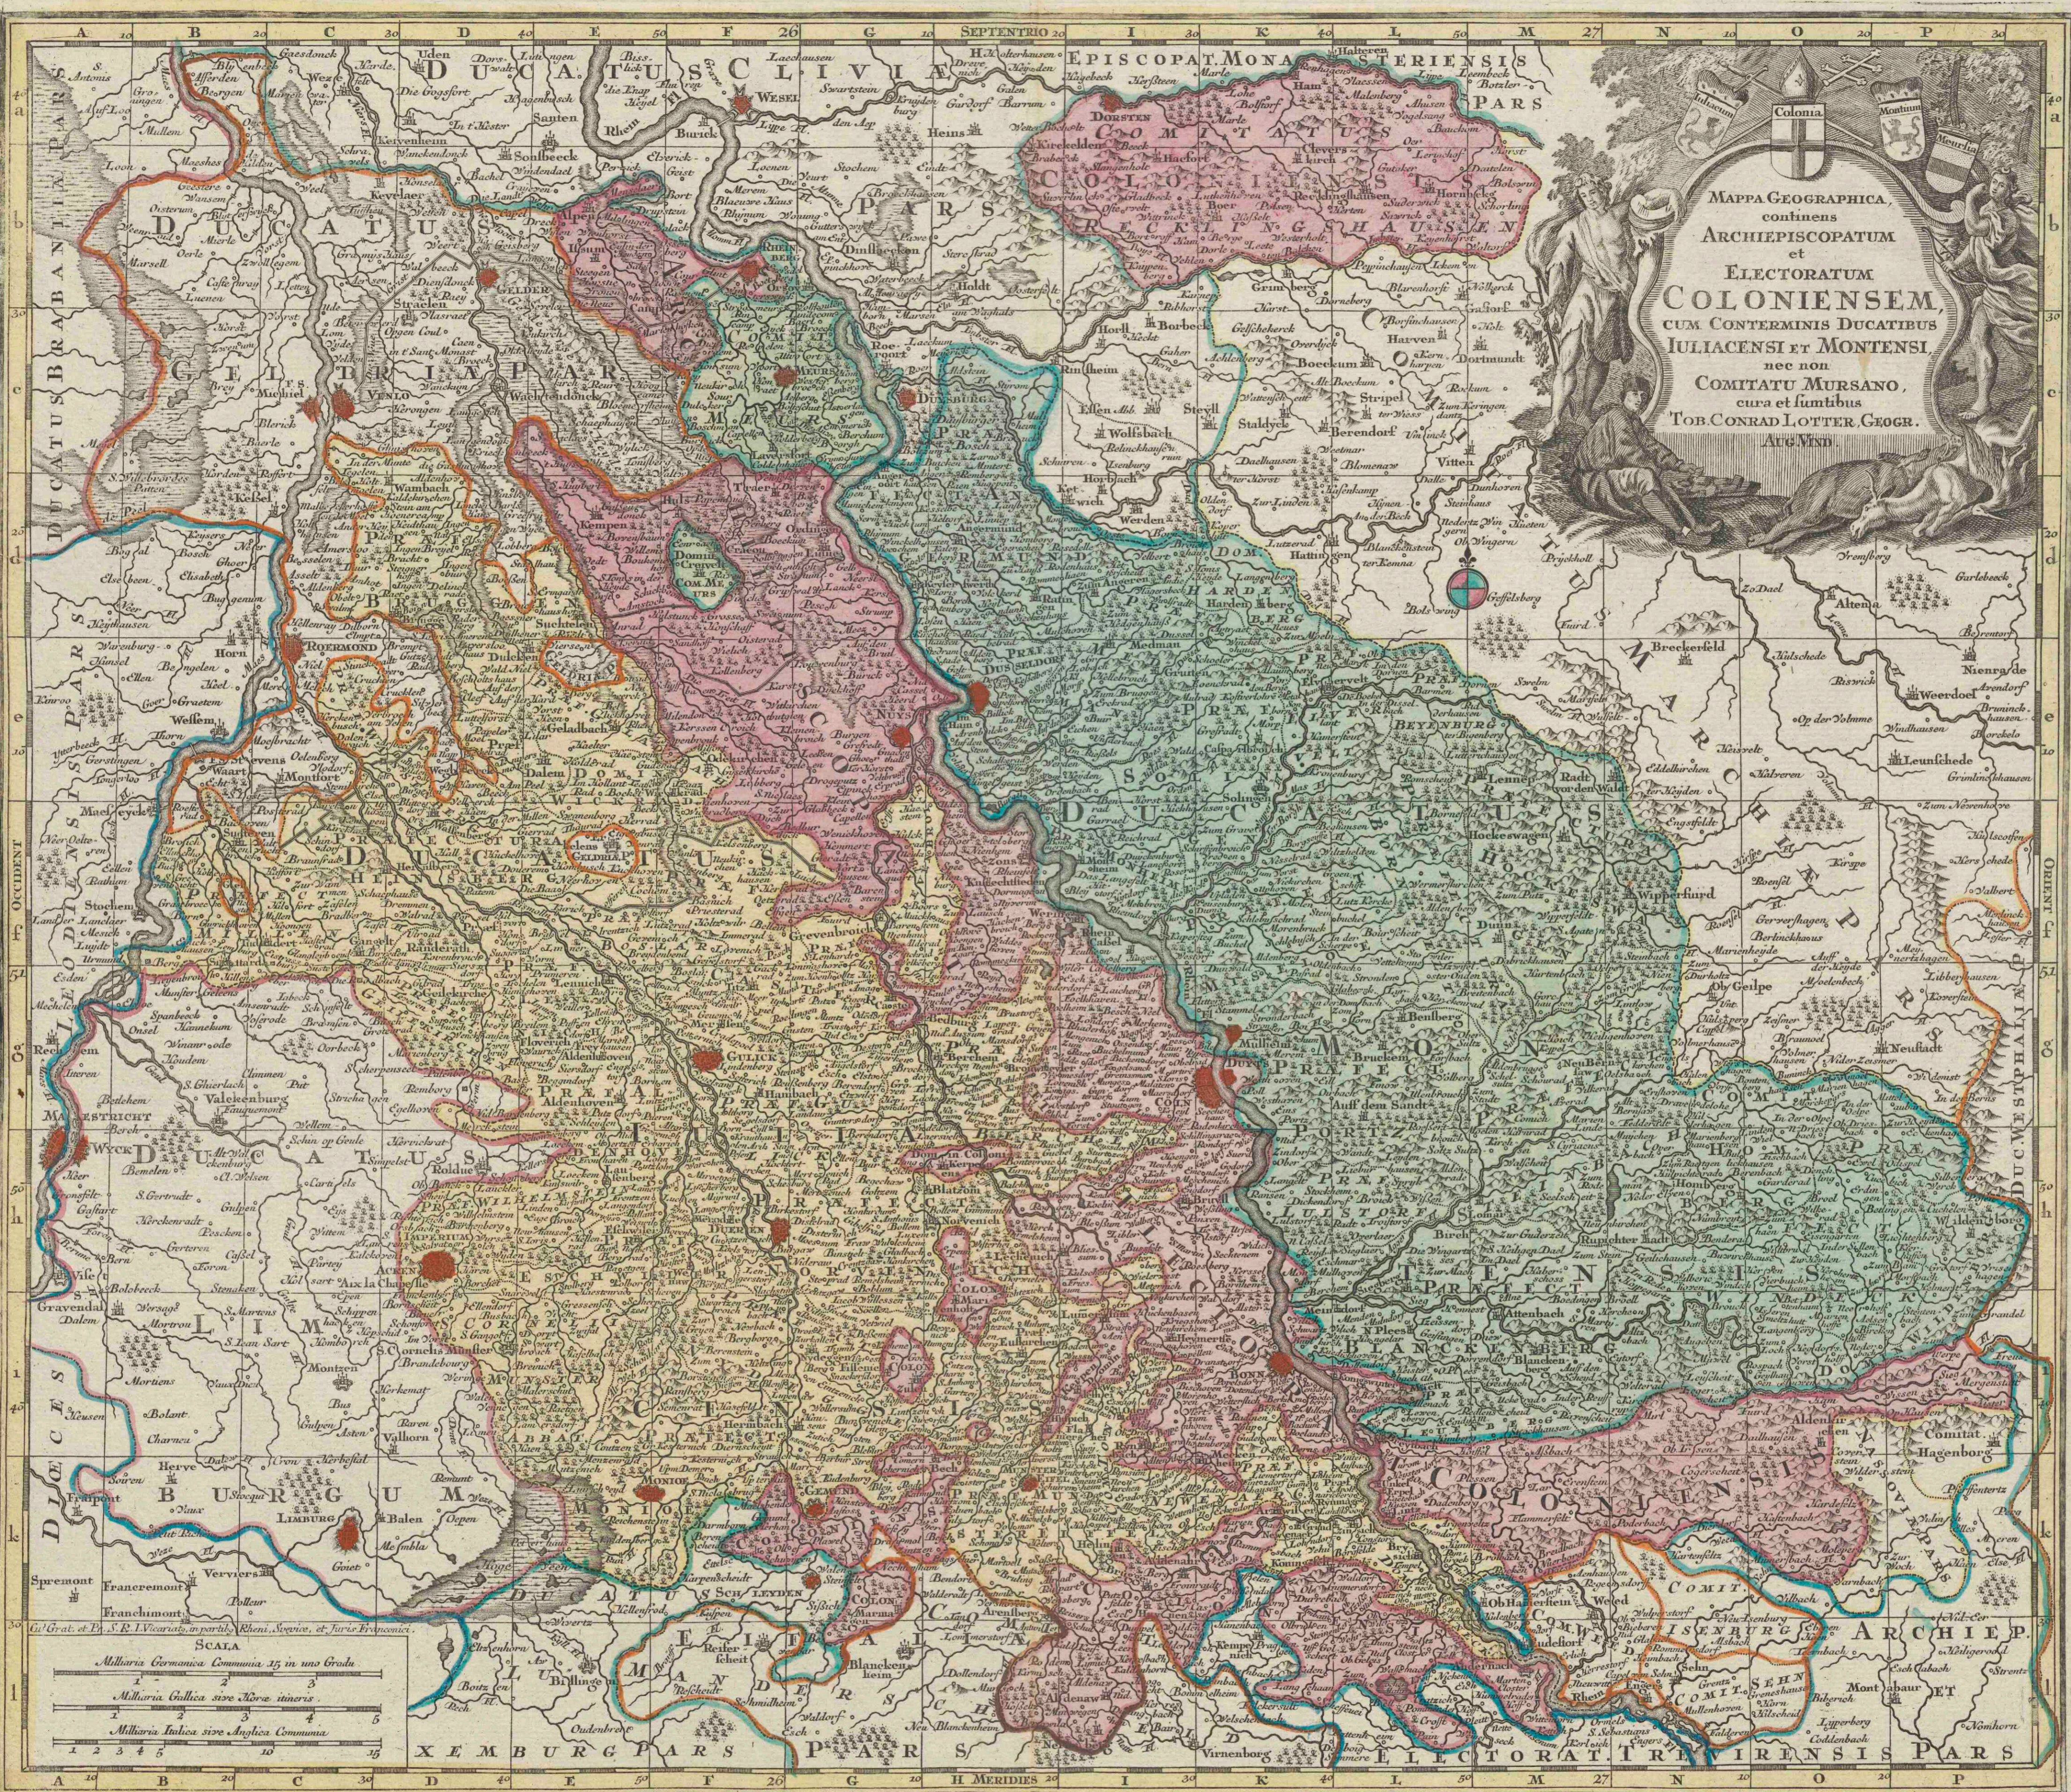

**Mappa geographica, continens archiepiscopatum et electoratum Coloniensem, cum conterminis ducatibus Juliacensi et Montensi, nec non comitatu Mursano.**

<https://hdl.handle.net/1874/369113>

487

2066 100