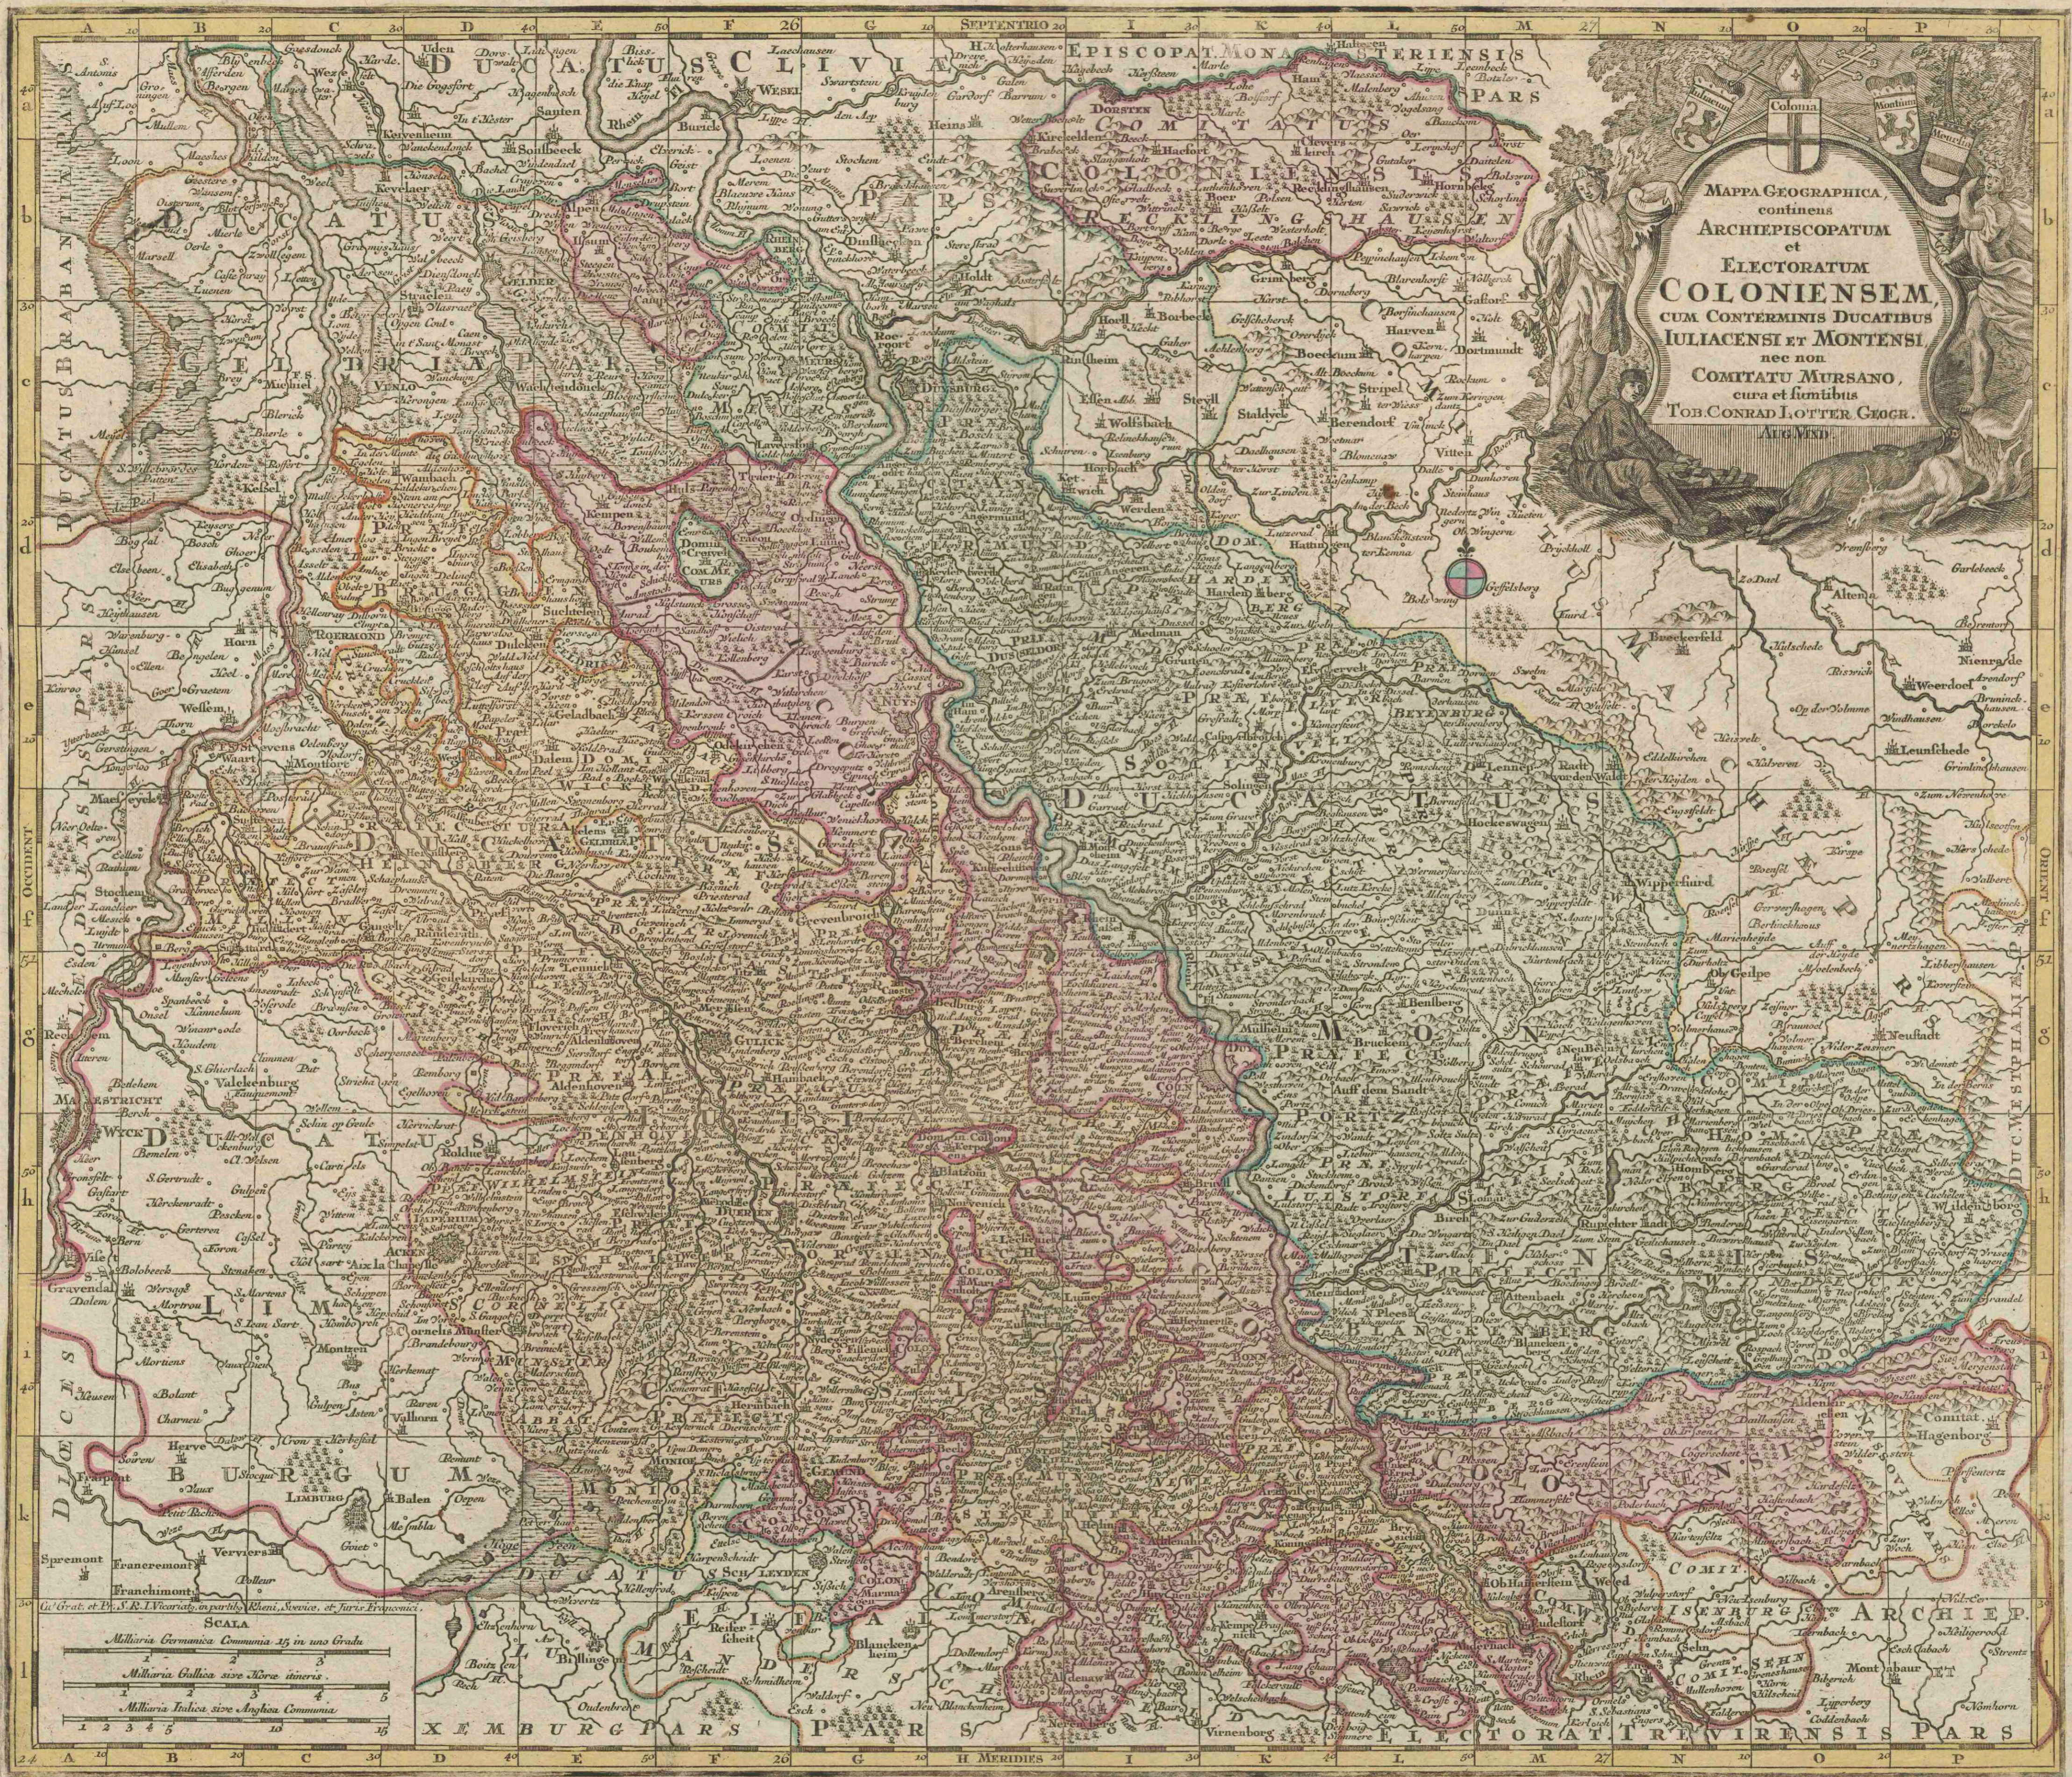

Mappa geographica, continens archiepiscopatum et electoratum Coloniensem, cum conterminis ducatibus Juliacensi et Montensi, nec non comitatu Mursano.

<https://hdl.handle.net/1874/369114>

MAPPA GEOGRAPHICA,
continens
ARCHIEPISCOPATUM
et
ELECTORATUM
COLONIENSEM,
CUM CONTERMINIS DUCATIBUS
IULIACENSIS ET MONTENSIS
nec non
COMITATU MURSANO,
cura et sumptibus
TOB. CONRAD. I. OTTER. GEOGR.
AIT. MDCCXIII.

SCALA
Milliaria Germanica Communia 15 in uno Gradu
Milliaria Gallica sive Aeneas iunioris
Milliaria Italica sive Anglica Communia

487

206