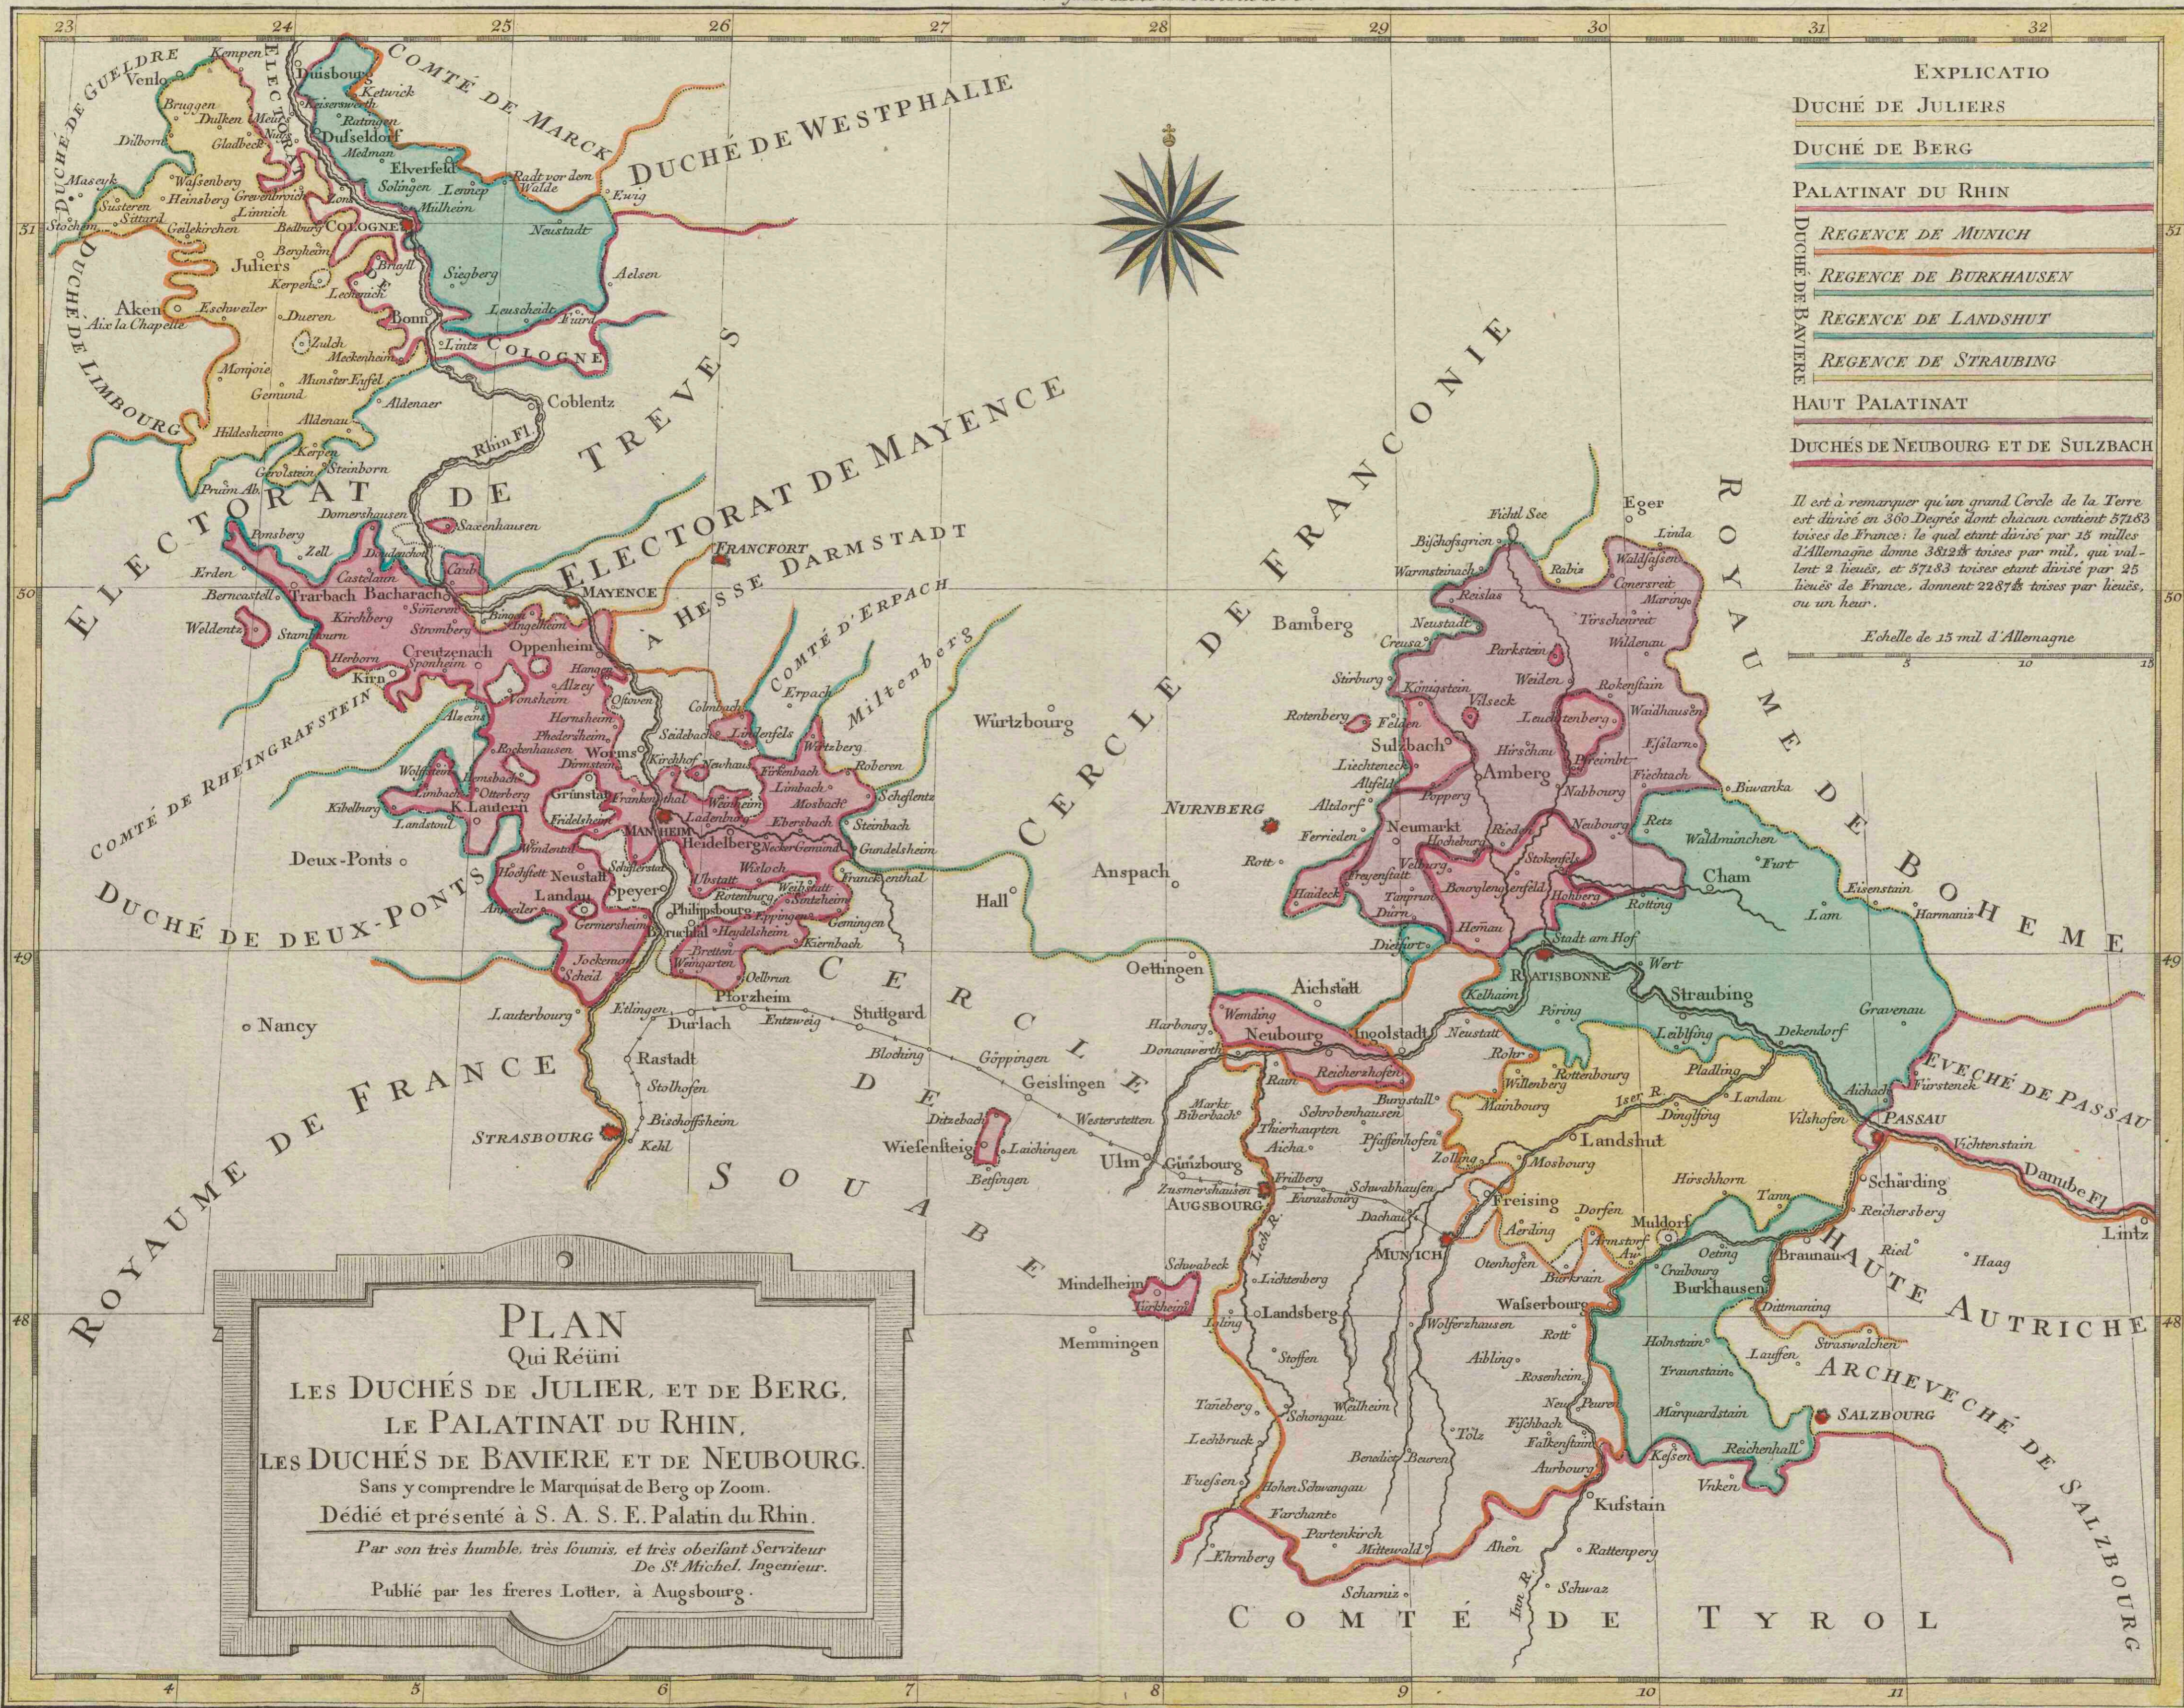

# **Plan qui re?uni les duche?s de Julier, et de Berg, le palatinat du Rhin, les duche?s de Baviere et de Neubourg, sans y comprendre le marquisat de Berg op Zoom**

<https://hdl.handle.net/1874/369117>

- EXPLICATIO
- DUCHÉ DE JULIERS
  - DUCHÉ DE BERG
  - PALATINAT DU RHIN
  - DUCHÉ DE BAVIERE
    - REGENCE DE MUNICH
    - REGENCE DE BURKHAUSEN
    - REGENCE DE LANDSHUT
    - REGENCE DE STRAUBING
  - HAUT PALATINAT
  - DUCHÉS DE NEUBOURG ET DE SULZBACH

Il est à remarquer qu'un grand Cercle de la Terre est divisé en 360 Degrés dont chacun contient 57183 toises de France: le quel étant divisé par 15 milles d'Allemagne donne 3812 2/3 toises par mil, qui valent 2 lieues, et 37183 toises étant divisé par 25 lieues de France, donnent 2287 1/2 toises par lieue, ou un heur.

Echelle de 15 mil d'Allemagne

**PLAN**  
Qui Réuni  
LES DUCHÉS DE JULIER, ET DE BERG,  
LE PALATINAT DU RHIN,  
LES DUCHÉS DE BAVIERE ET DE NEUBOURG.  
Sans y comprendre le Marquisat de Berg op Zoom.  
Dédié et présenté à S. A. S. E. Palatin du Rhin.  
Par son très humble, très soumis, et très obéissant Serviteur  
De St Michel, Ingenieur.  
Publié par les freres Lotter, à Augsbourg.