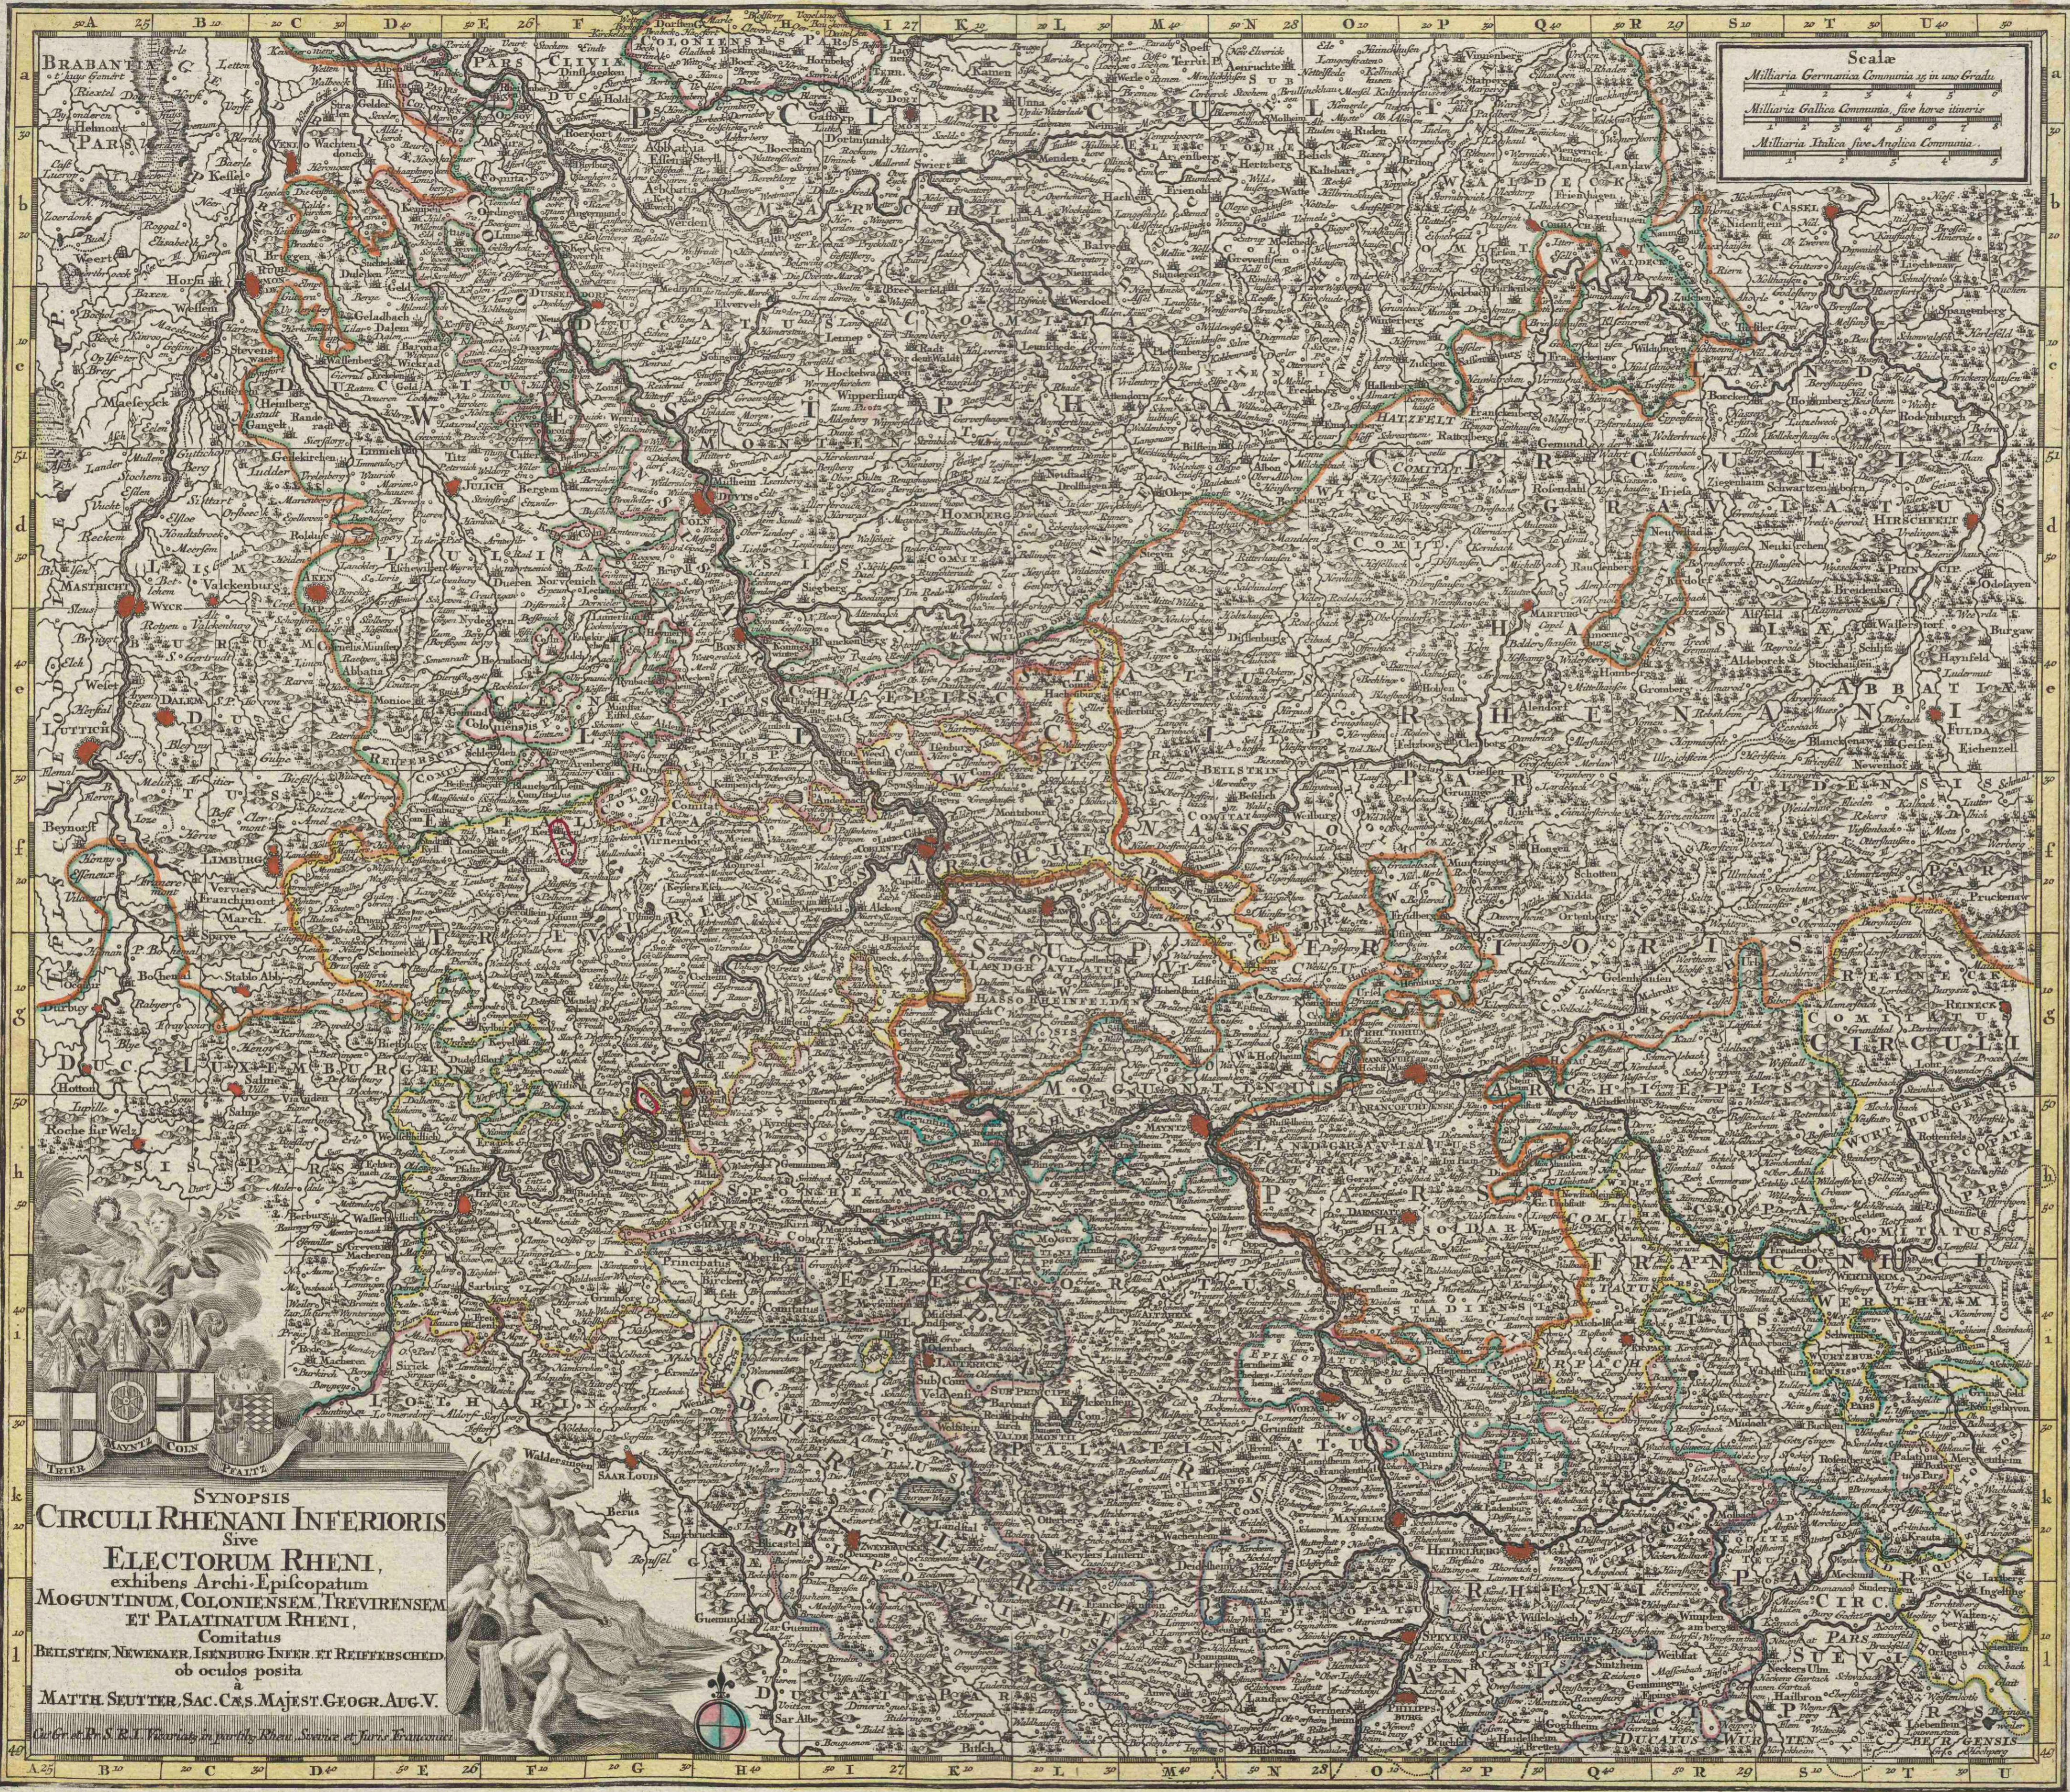

**Synopsis Circuli Rhenani Inferioris sive Electorum Rheni,
exhibens Archi Episcopatum Moguntinum, Coloniensem,
Trevirenssem et Palatinatum Rheni, Comitatus Beilstein,
Newenaer, Isenburg Infer. et Reifferscheid**

<https://hdl.handle.net/1874/369119>

SYNOPSIS
CIRCULI RHENANI INFERIORIS
 sive
ELECTORUM RHENI,
 exhibens Archi-Episcopatum
 MOGUNTINUM, COLONIENSEM, TREVIRENSEM
 ET PALATINATUM RHENI,
 Comitatus
 BRILSTEIN, NEWENAER, ISENBURG INFER. ET RIEFFERSCHED.
 ob oculos posita
 a
MATTH. SEUTTER, SAC. CAES. MAJEST. GEOGR. AUG. V.