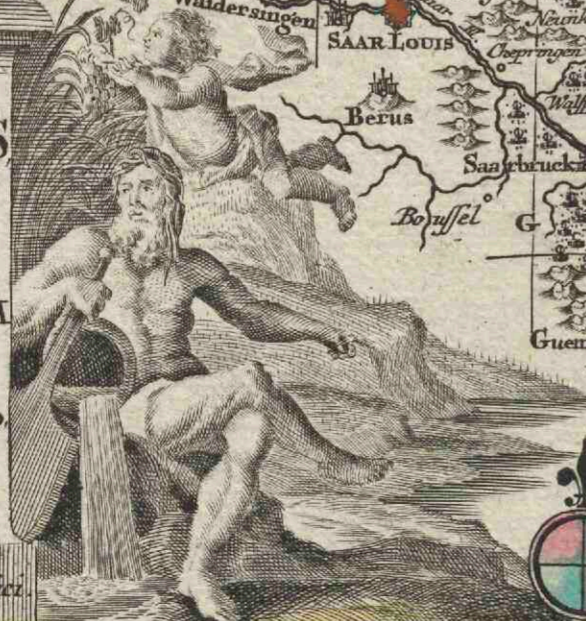

**Synopsis Circuli Rhenani Inferioris sive Electorum Rheni,
exhibens Archi Episcopatum Moguntinum, Coloniensem,
Trevirenssem et Palatinatum Rheni, Comitatus Beilstein,
Newenaer, Isenburg Infer. et Reifferscheid**

<https://hdl.handle.net/1874/369119>

SYNOPSIS
CIRCULI RHENANI INFERIORIS
 sive
ELECTORUM RHENI,
 exhibens Archi-Episcopatum
 MOGUNTINUM, COLONIENSEM, TREVIRENSEM
 ET PALATINATUM RHENI,
 Comitatus
 BRILSTEIN, NEWENAER, ISENBURG INFER. ET RIEFFERSCHED.
 ob oculos posita
 a
MATTH. SEUTTER, SAC. CAES. MAJEST. GEOGR. AUG. V.