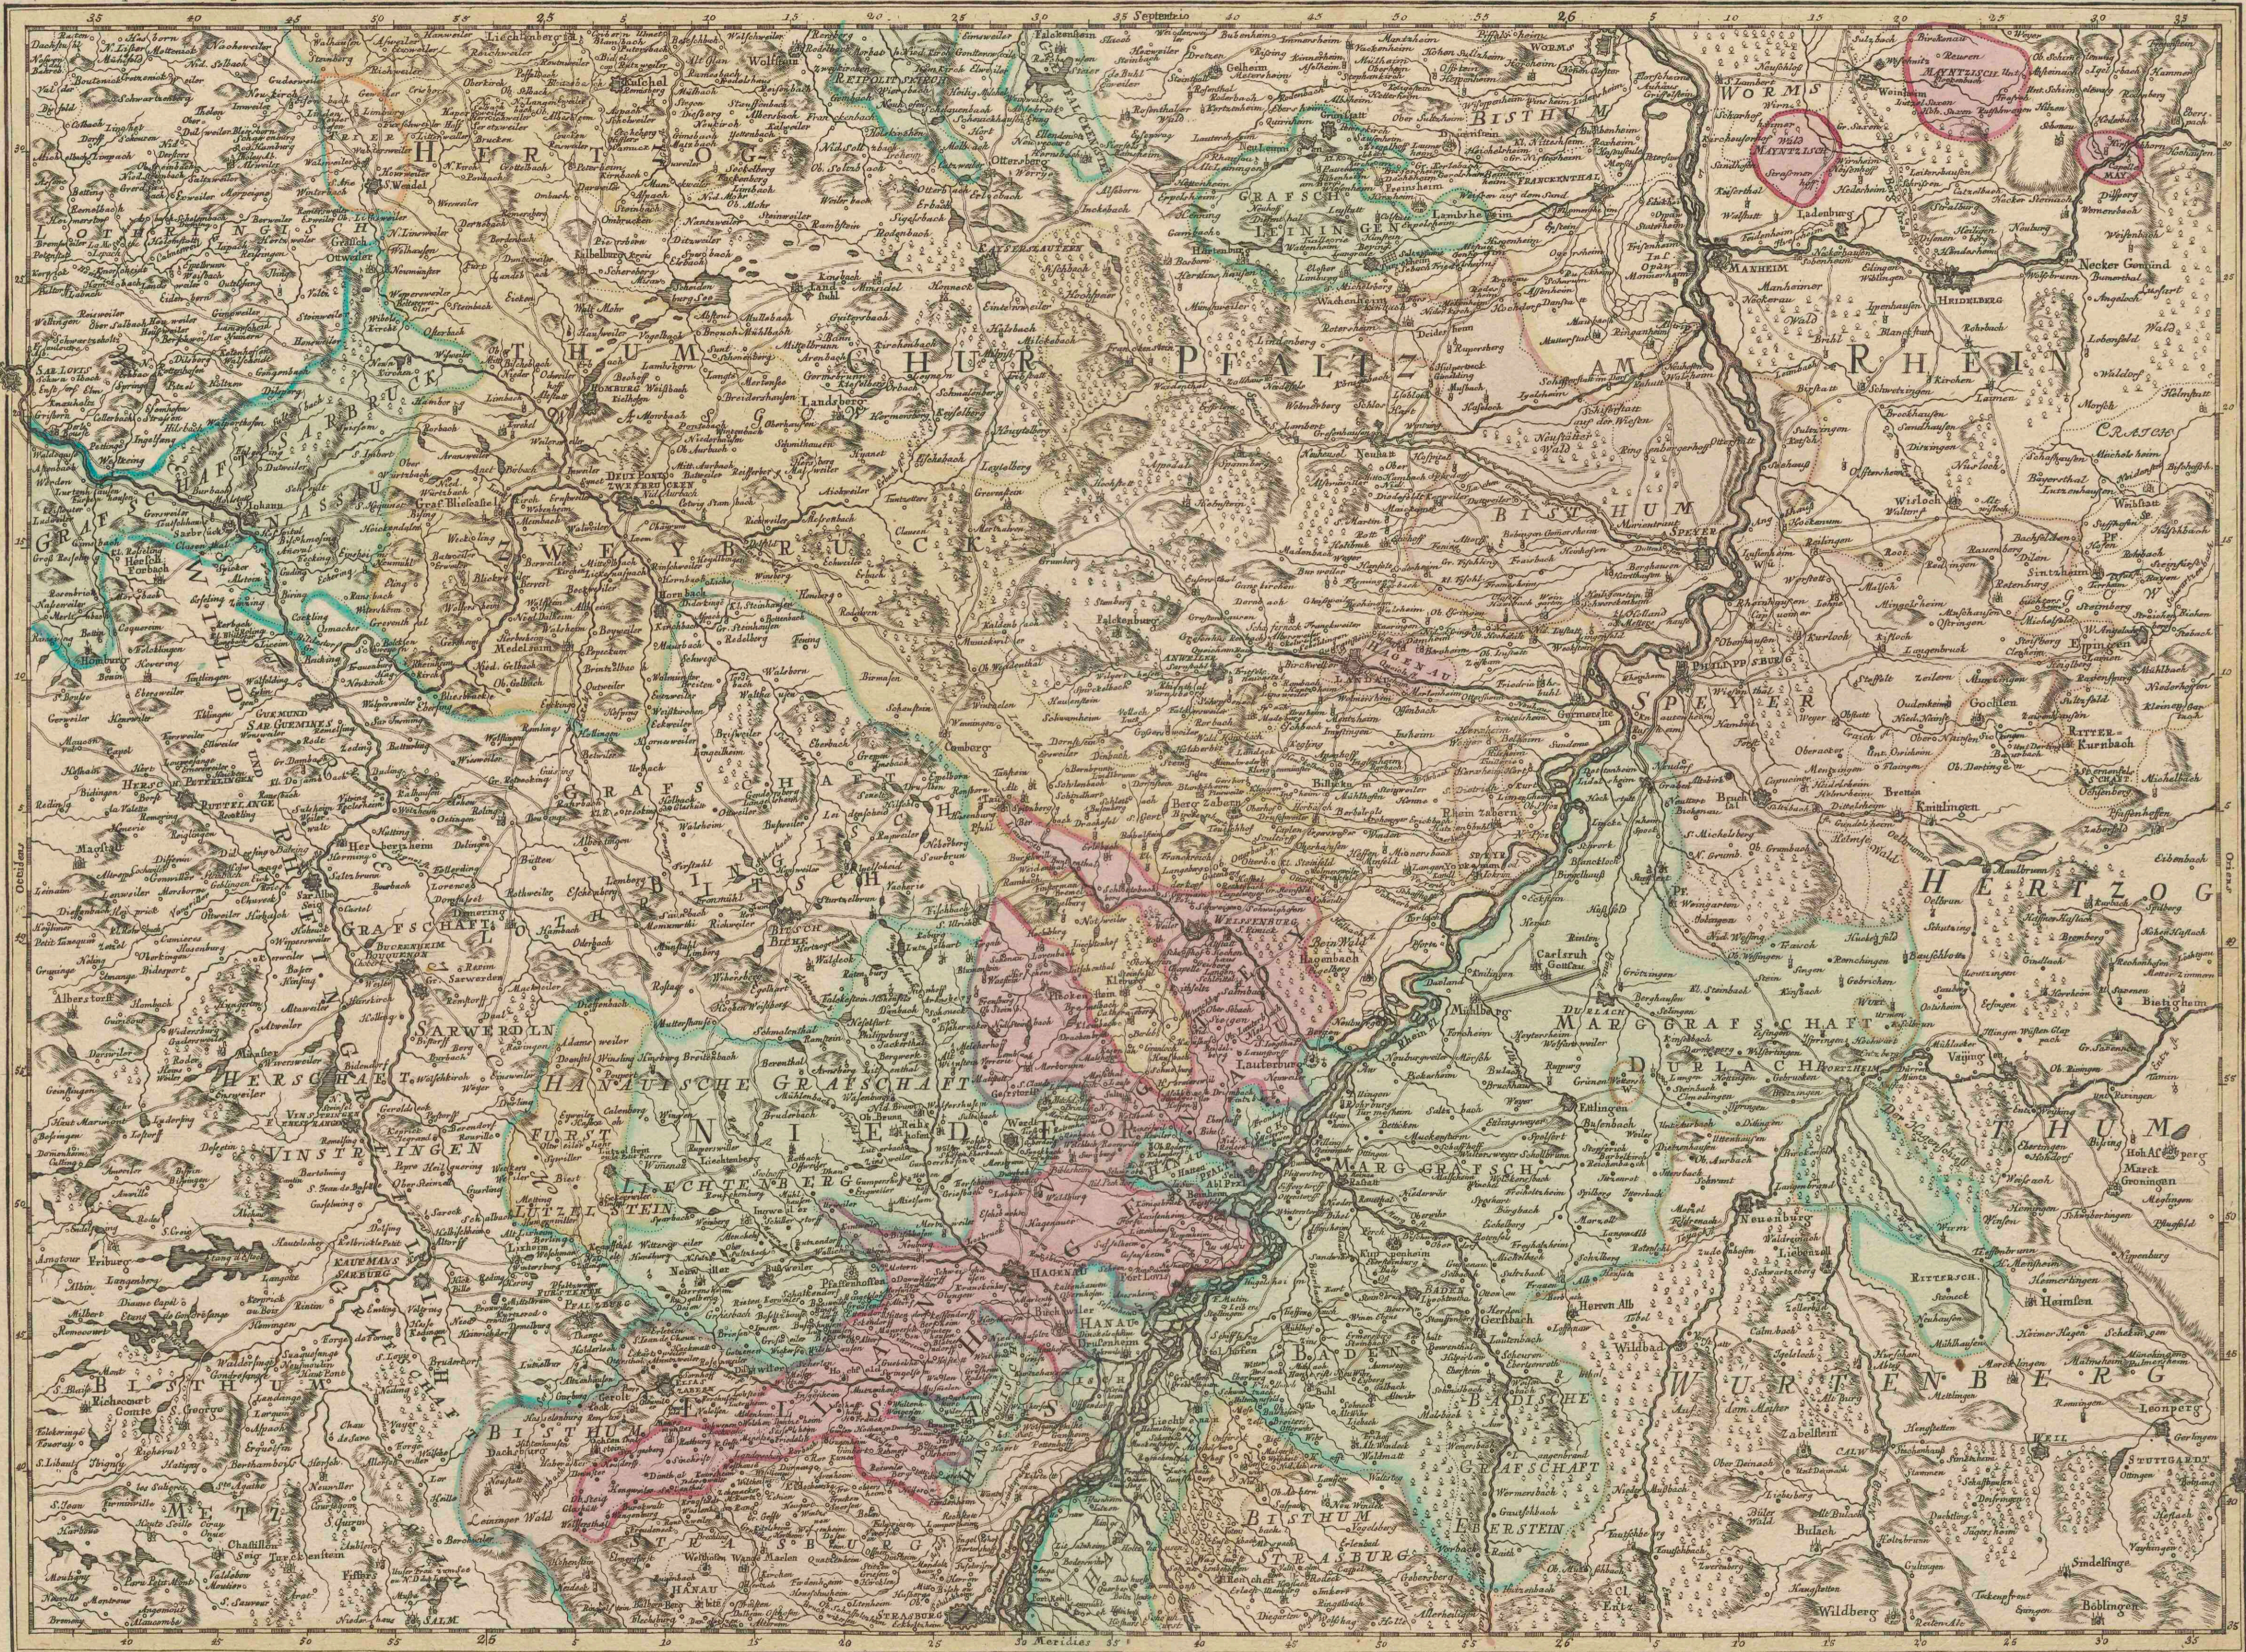

Neue General Kriegs Karte des Rheinstrohms

<https://hdl.handle.net/1874/369120>

NEUE GENERAL KRIEGS KARTE DES RHEINSTROMS, HERAUSGEBEN VON IOHANN WALCH IM WILLISCHEN KUNSTVERLAG IN AUGSBURG
II. KARTE, welche die KUR PFALZ, ZWEYBRUCKEN, NIEDER ELSAS, die LÄNDER der RHEINGRAEEN, WÜRTEMBERG, BADEN &c. enthält.