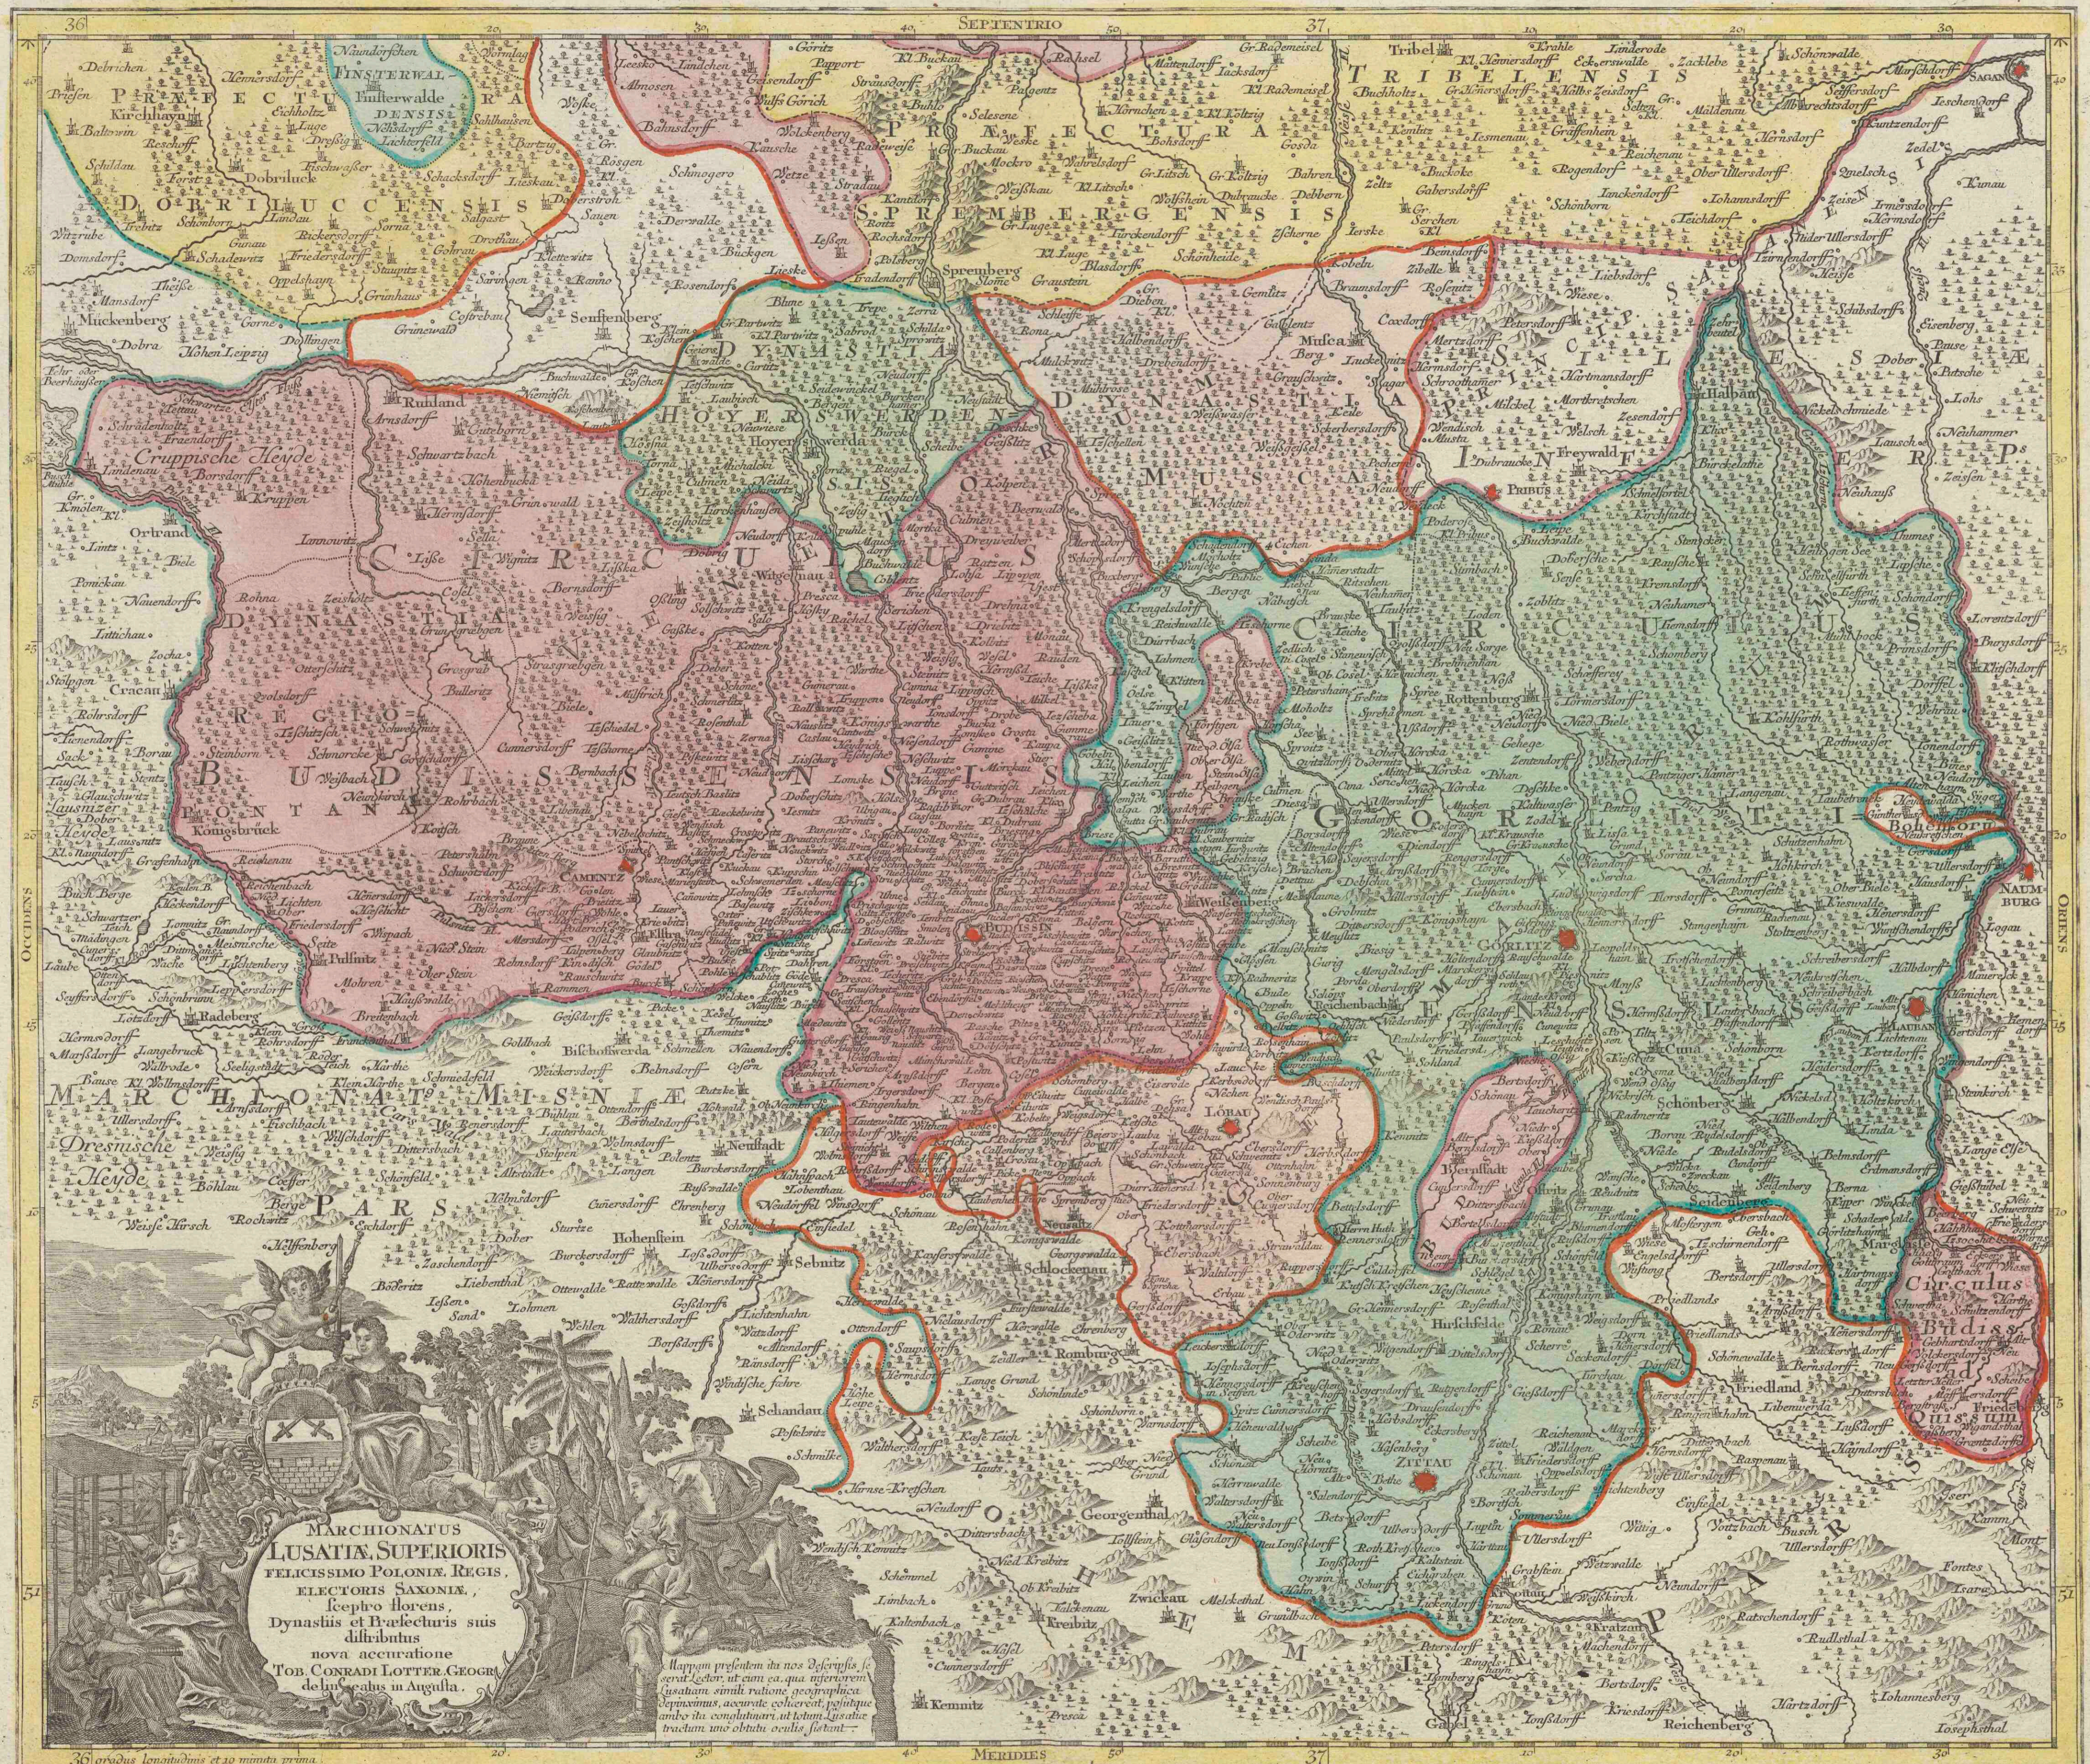

MARCHIONATUS
LUSATAE SUPERIORIS
FELICISSIMO POLONIAE REGIS,
ELECTORIS SAXONIAE,
Sceptro florens,
Dynastiis et Praefecturis suis
dithibitus
nova acerratione
TOB. CONRADI LOTTERI GEOM.
delin. sculis in Angula.

448

2066