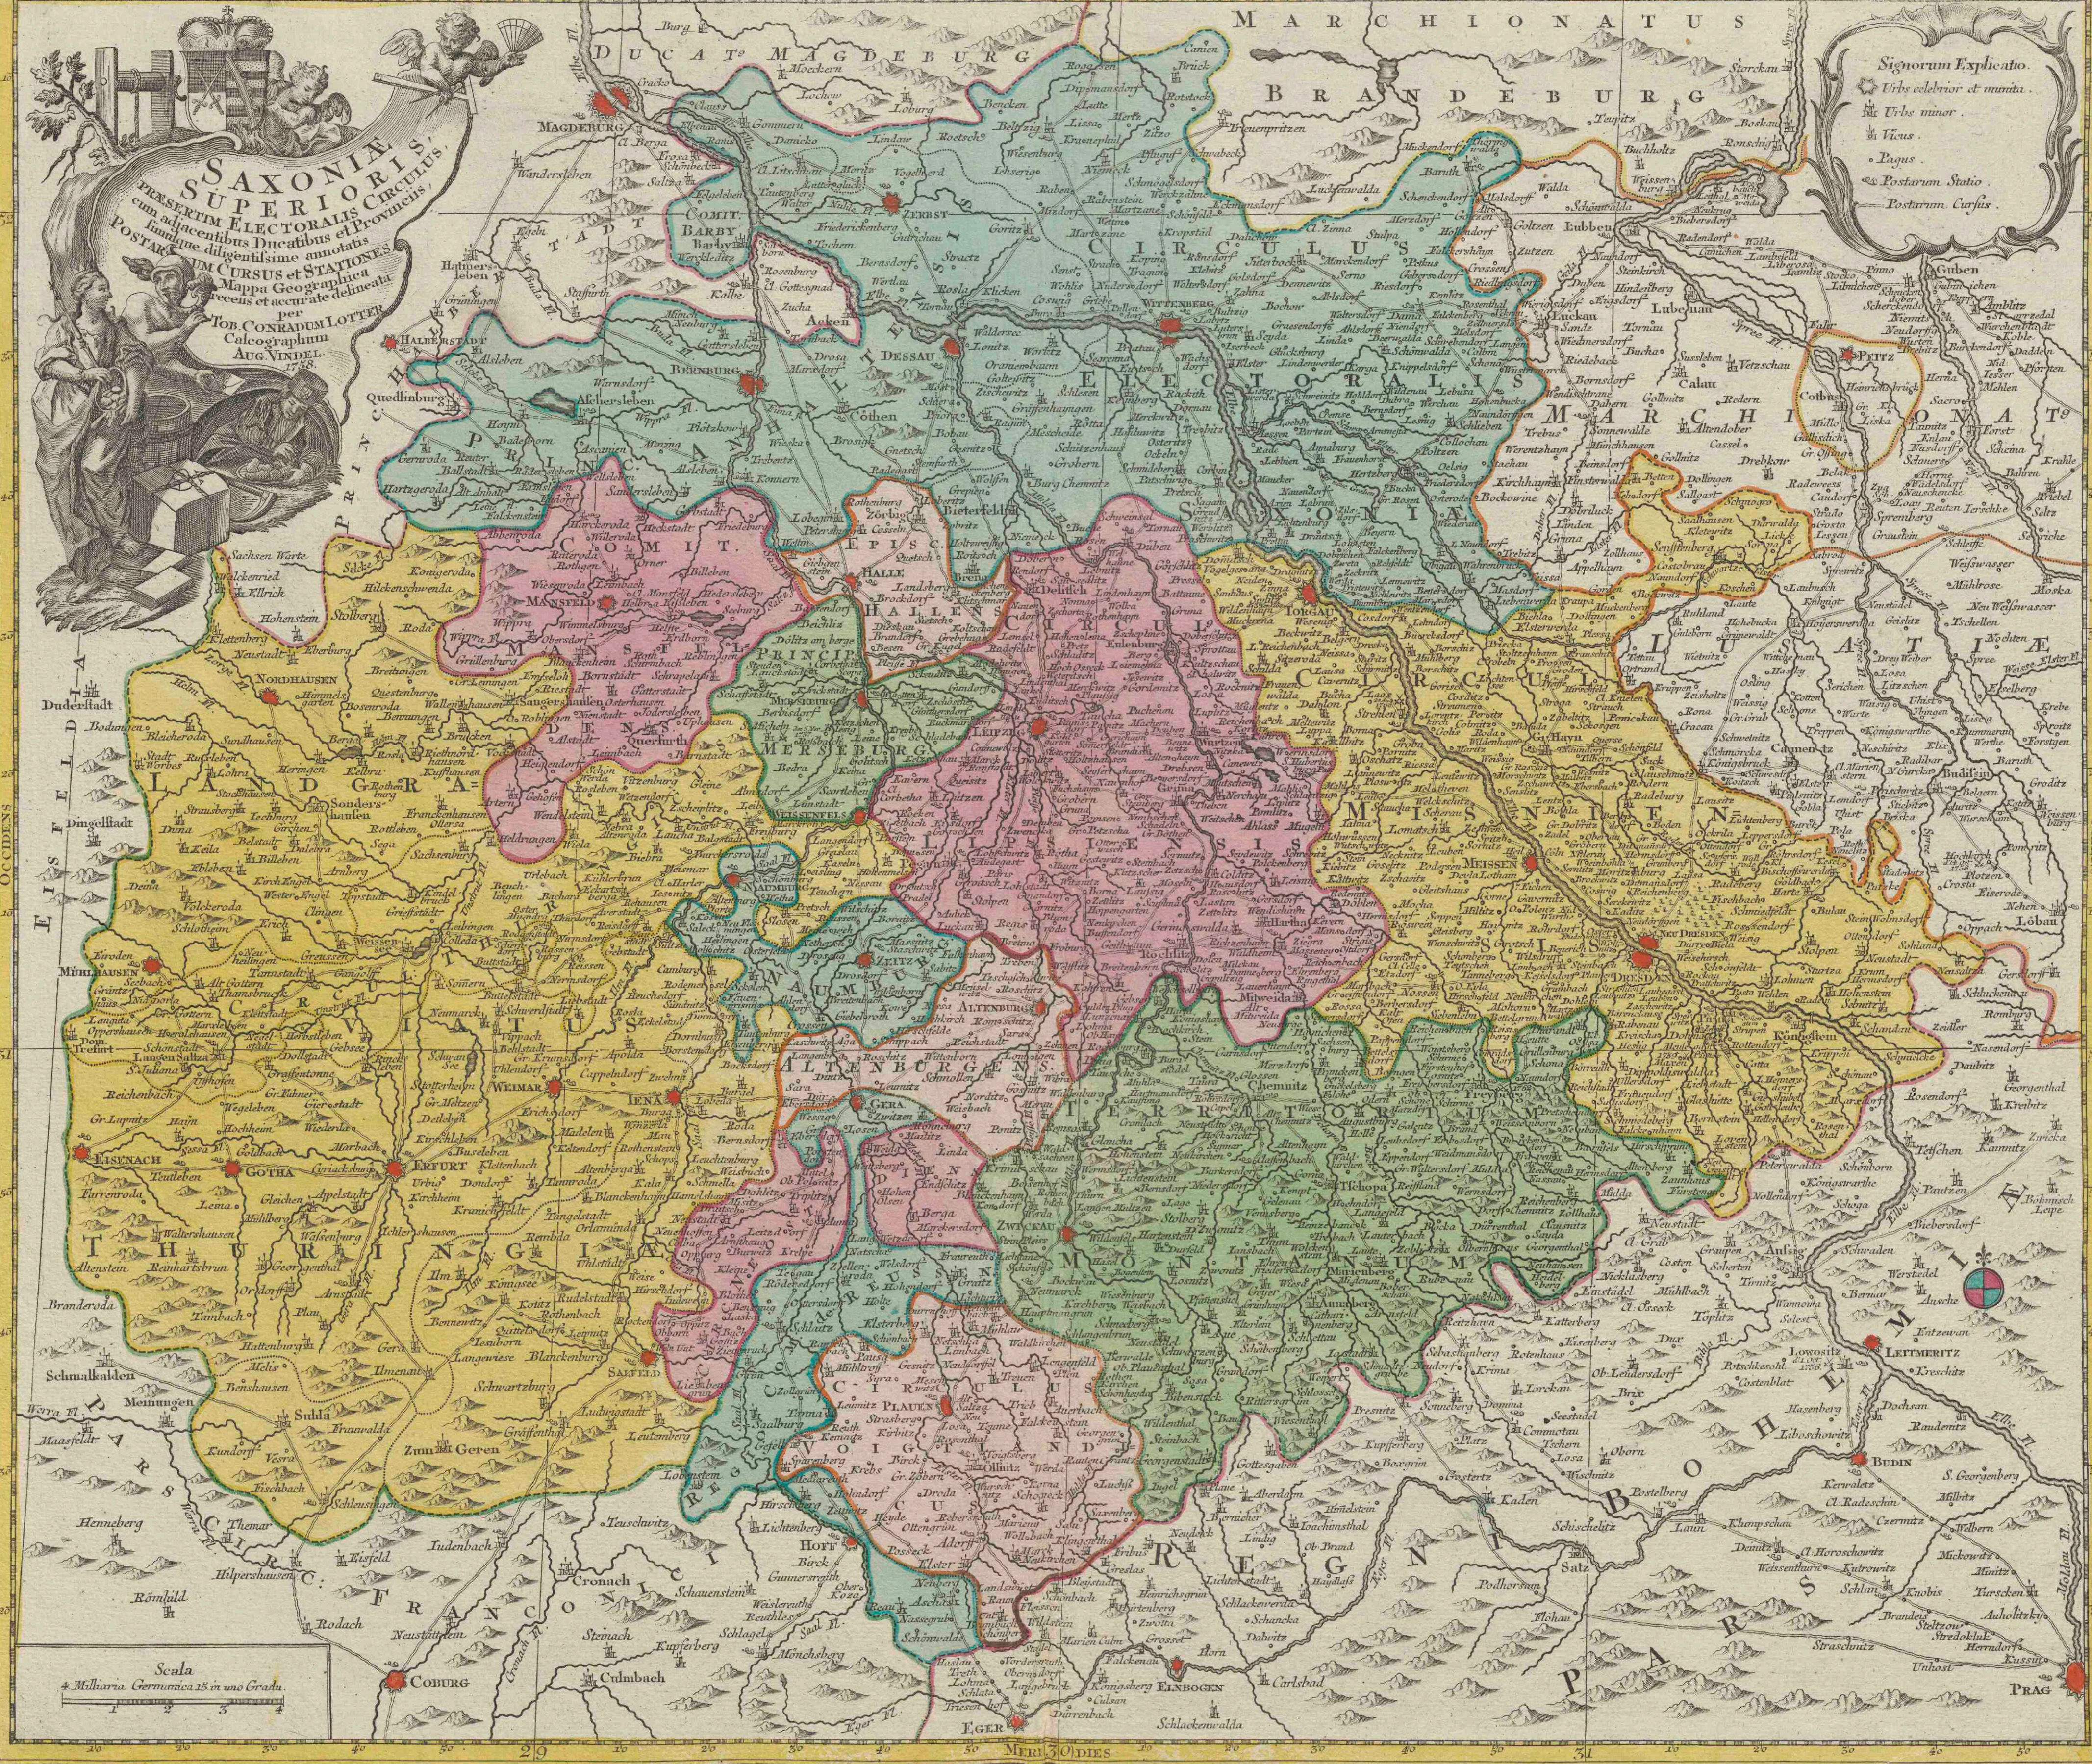

Saxoniae Superioris praesertim electoralis circulus, cum adjacentibus ducatus et provinciis simulque diligentissime annotatis postarum cursus et stationes mappa geographica

<https://hdl.handle.net/1874/369154>