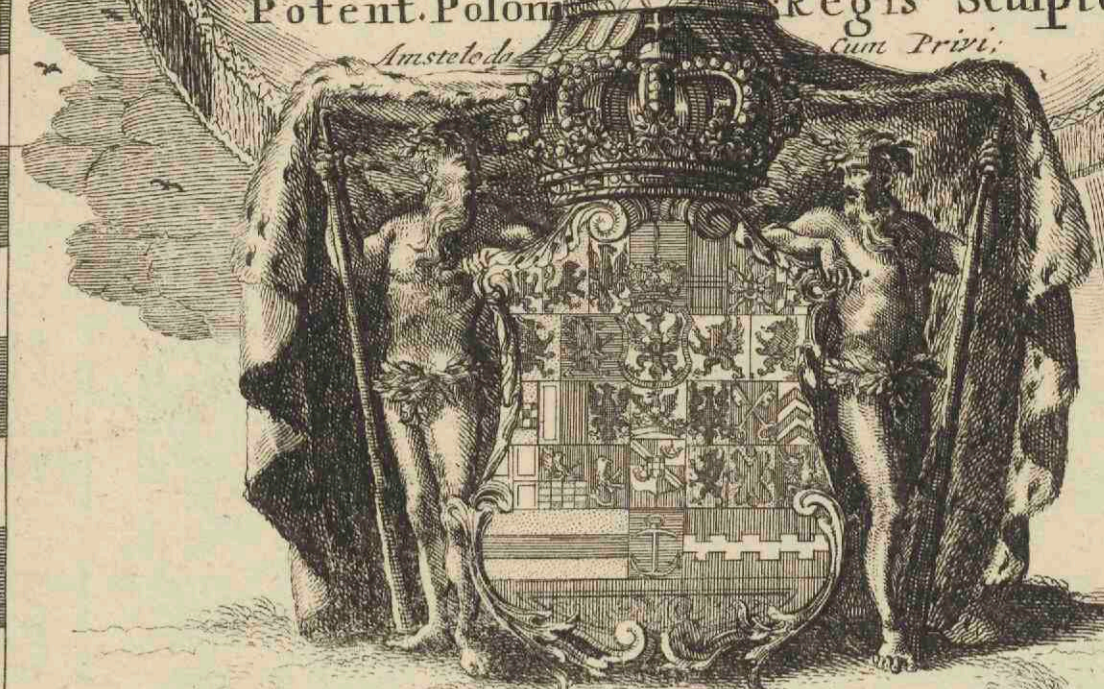

Regni prussici accuratissima delineatio

<https://hdl.handle.net/1874/369397>

REGNI PRUSSICI

Ac curatissima delineatio

Edita
Studio Opera
P. SCHK
Potent. Poloniæ Regis Sculptoris

Amstelædani
Cui Privi

PRINCIPI IUVENTUTIS
FRIDERICO WILHELMO

AMPLISSIMI REGNI BORUSSICI

HAEREDITARIO PRINCIPI

IN SPEM MELIORIS EUROPAE NATO

HANC REGNORUM QUIBUS ET FAVORE NUMINIS

ET VOTIS SUBDITORUM OMNIUM DESTINATUR TABULAM

D. D. PETRUS SCHENKIUS

MARE BALTHICUM

Vulgo