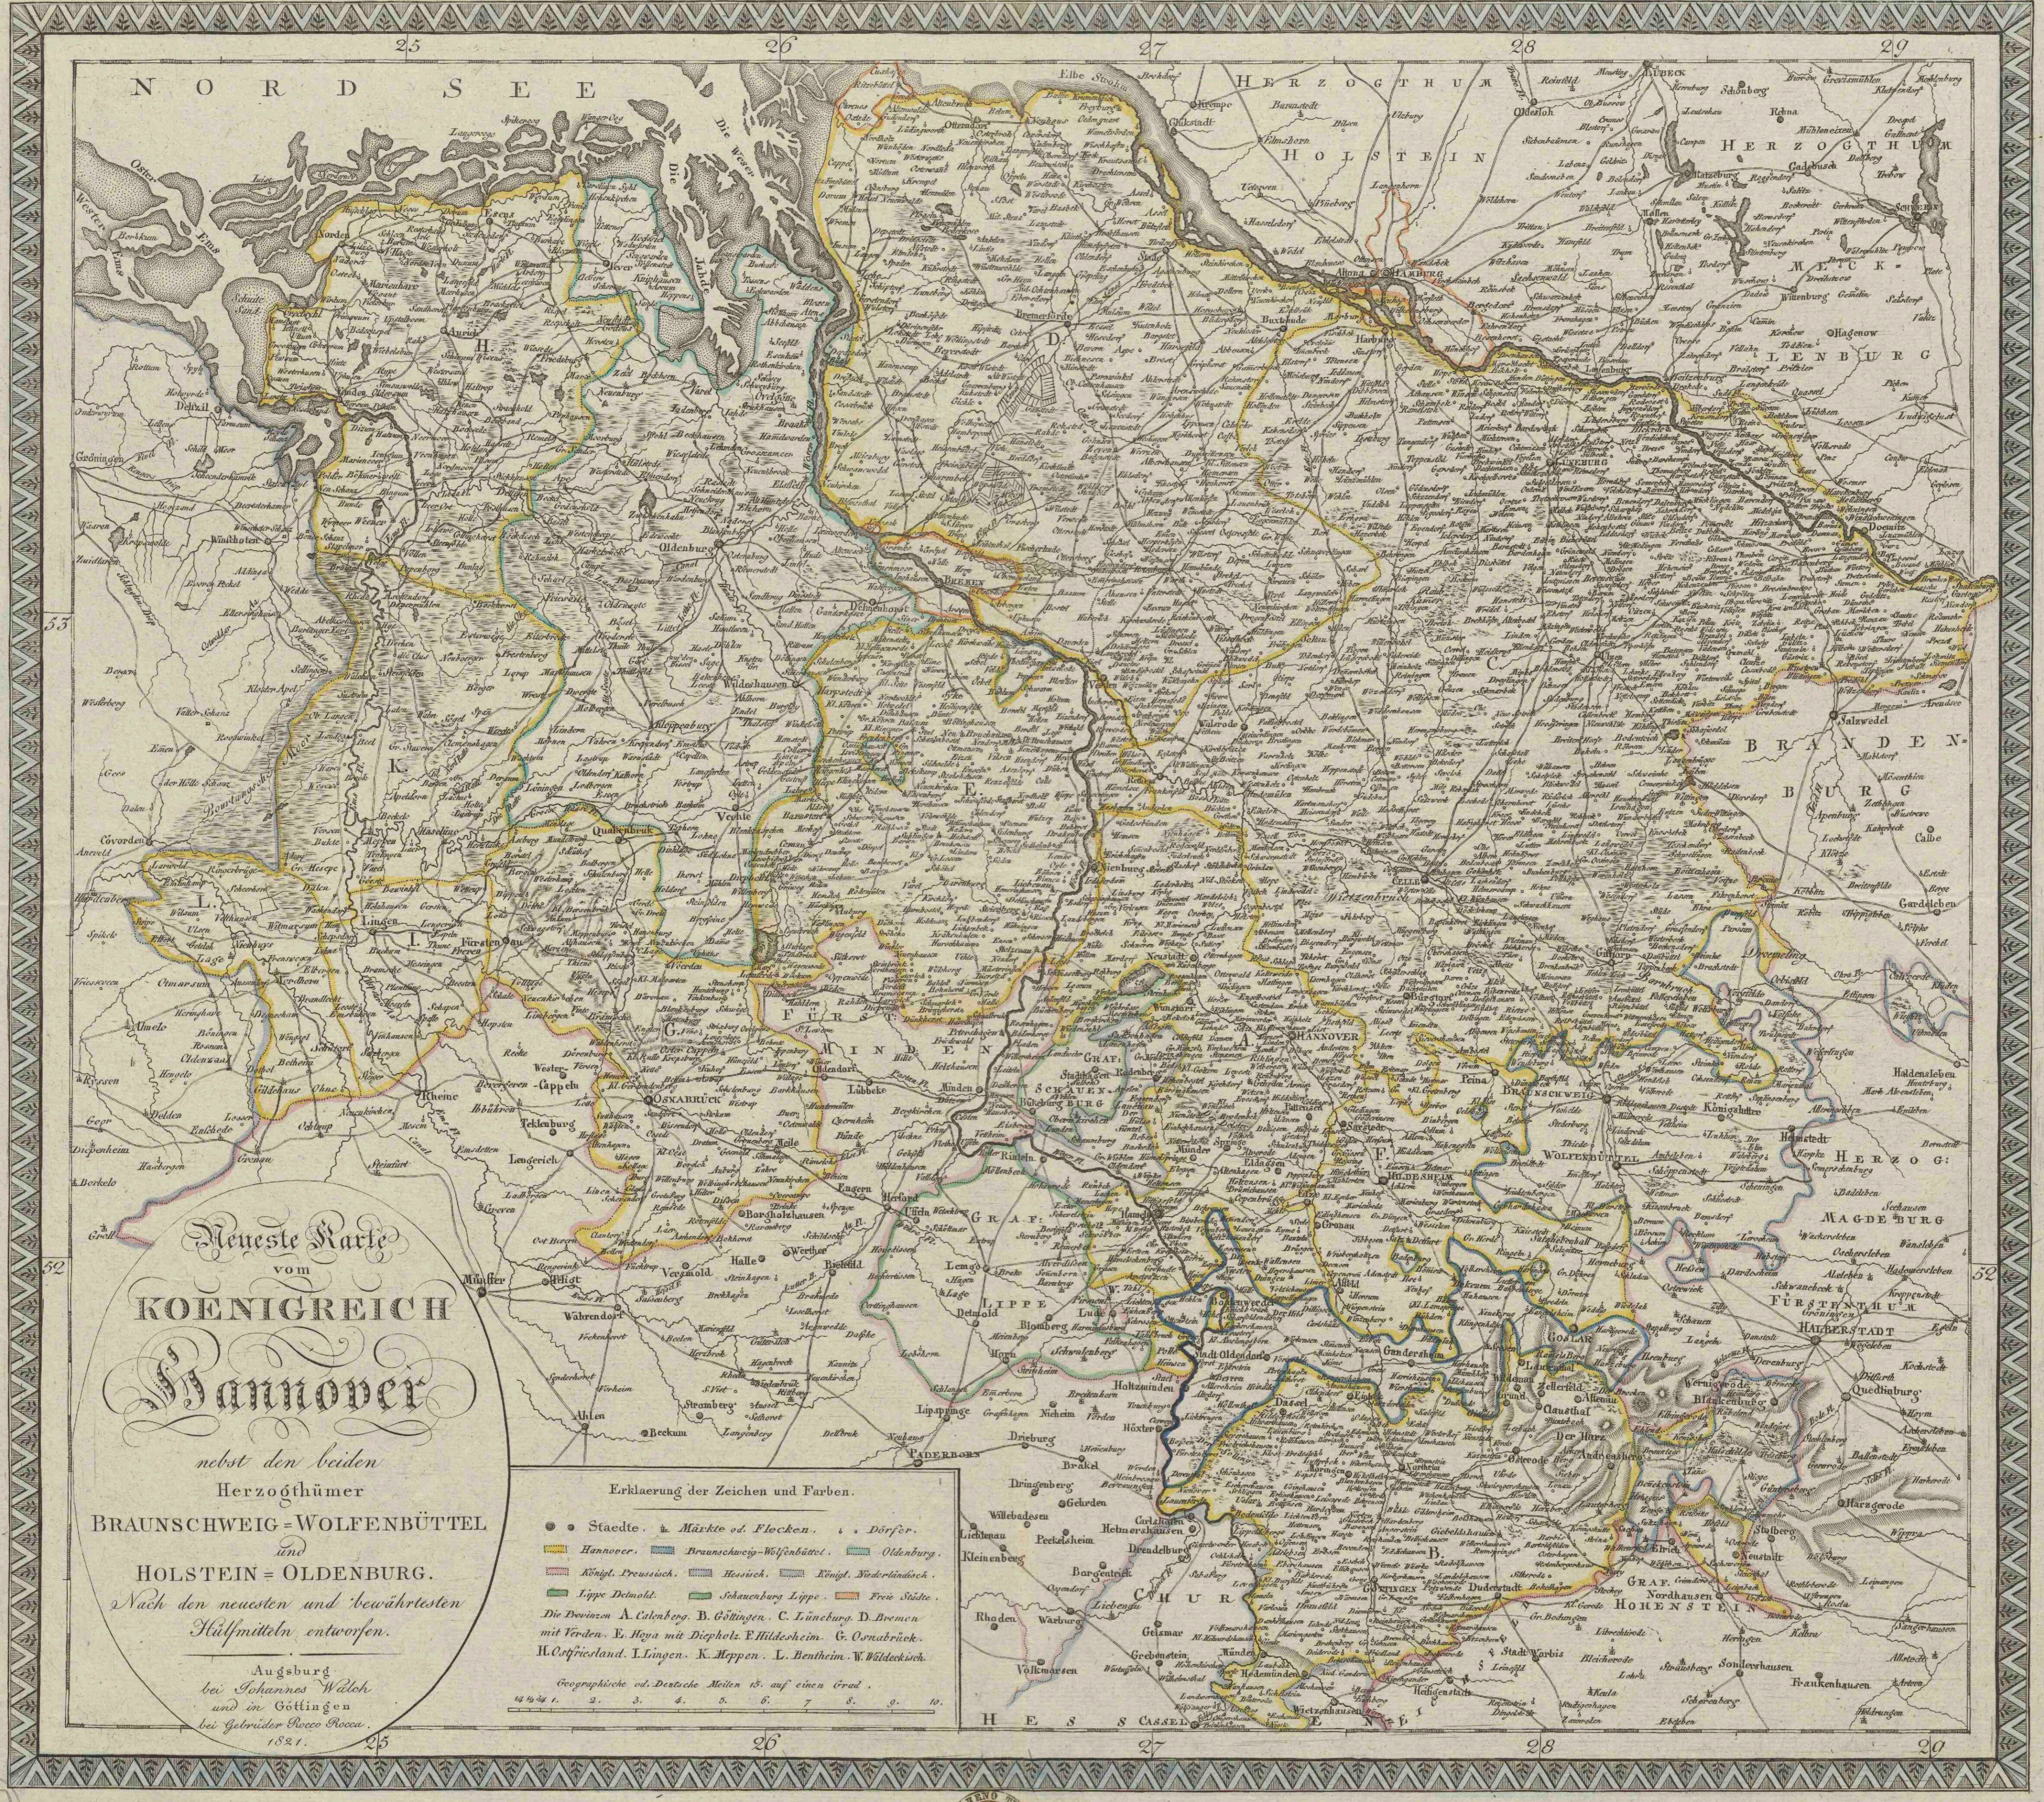

Neueste Karte vom Koenigreich Hannover nebst den beiden Herzogthumer Braunschweig-Wolfenbu?ttel und Holstein-Oldenburg.

<https://hdl.handle.net/1874/369409>

Neueste Karte
 vom
KÖNIGREICH Hannover
 nebst den beiden
 Herzogthümern
BRUNSCHWEIG = WOLFENBÜTTEL
 und
HOLSTEIN = OLDENBURG.
 Nach den neuesten und bewährtesten
 Hülfsmitteln entworfen.
 Augsburg
 bei Johannes Walch
 und in Göttingen
 bei Gebrüder Necco Rocca.
 1821.

Erklärung der Zeichen und Farben.
 ● ● Städte. ▲ Märkte od. Flecken. ○ Dörfer.
 Hannover. Braunschweig-Wolfenbüttel. Oldenburg.
 Königl. Preussisch. Hessisch. Königl. Niederländisch.
 Lippe Delmold. Schaumburg Lippe. Freie Städte.
 Die Provinzen A. Calenberg. B. Göttingen. C. Lüneburg. D. Bremen
 mit Verden. E. Hoya mit Diepholz. F. Hildesheim. G. Osnabrück.
 H. Ostfriesland. I. Lingen. K. Meppen. L. Bentheim. W. Wildeckisch.
 Geographische od. Deutsche Meilen ist auf einen Grad.
 1. 2. 3. 4. 5. 6. 7. 8. 9. 10.