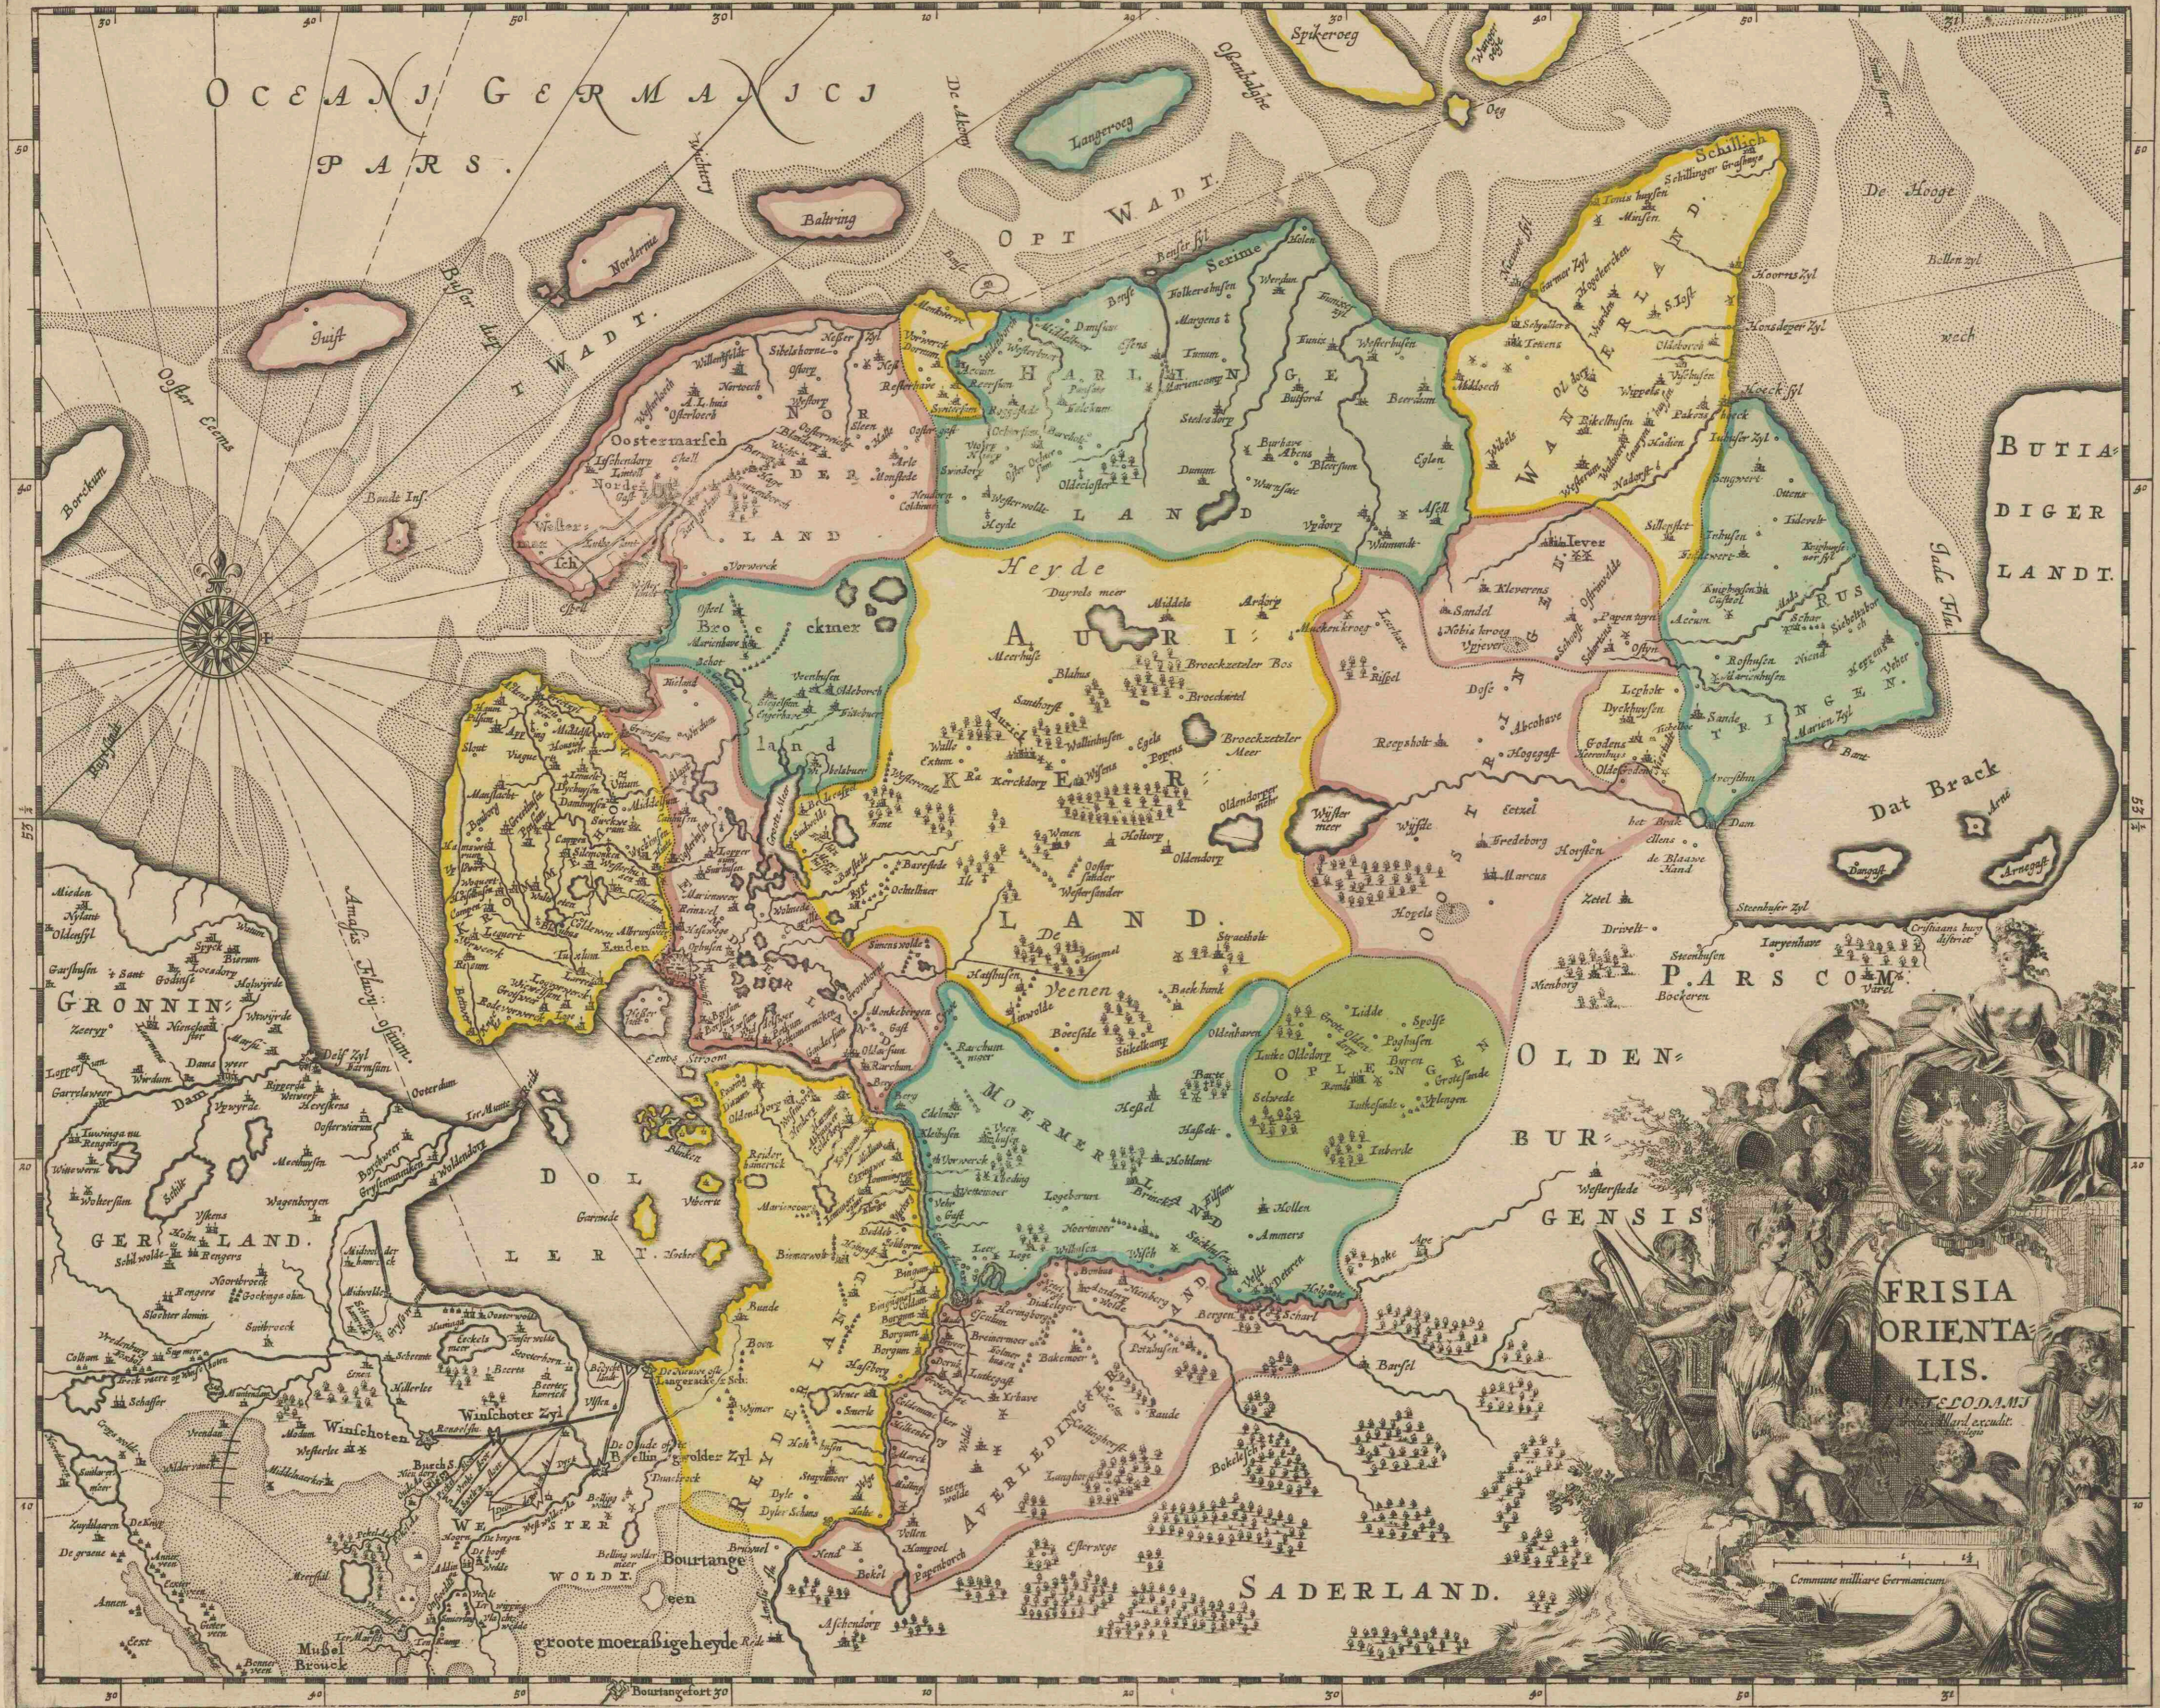

Frisia orientalis

<https://hdl.handle.net/1874/369415>

NOVA TABULA TOTIUS FRISIÆ ORIENTALIS EMENDATA AUCT. C. ALLARD.

476

20^m