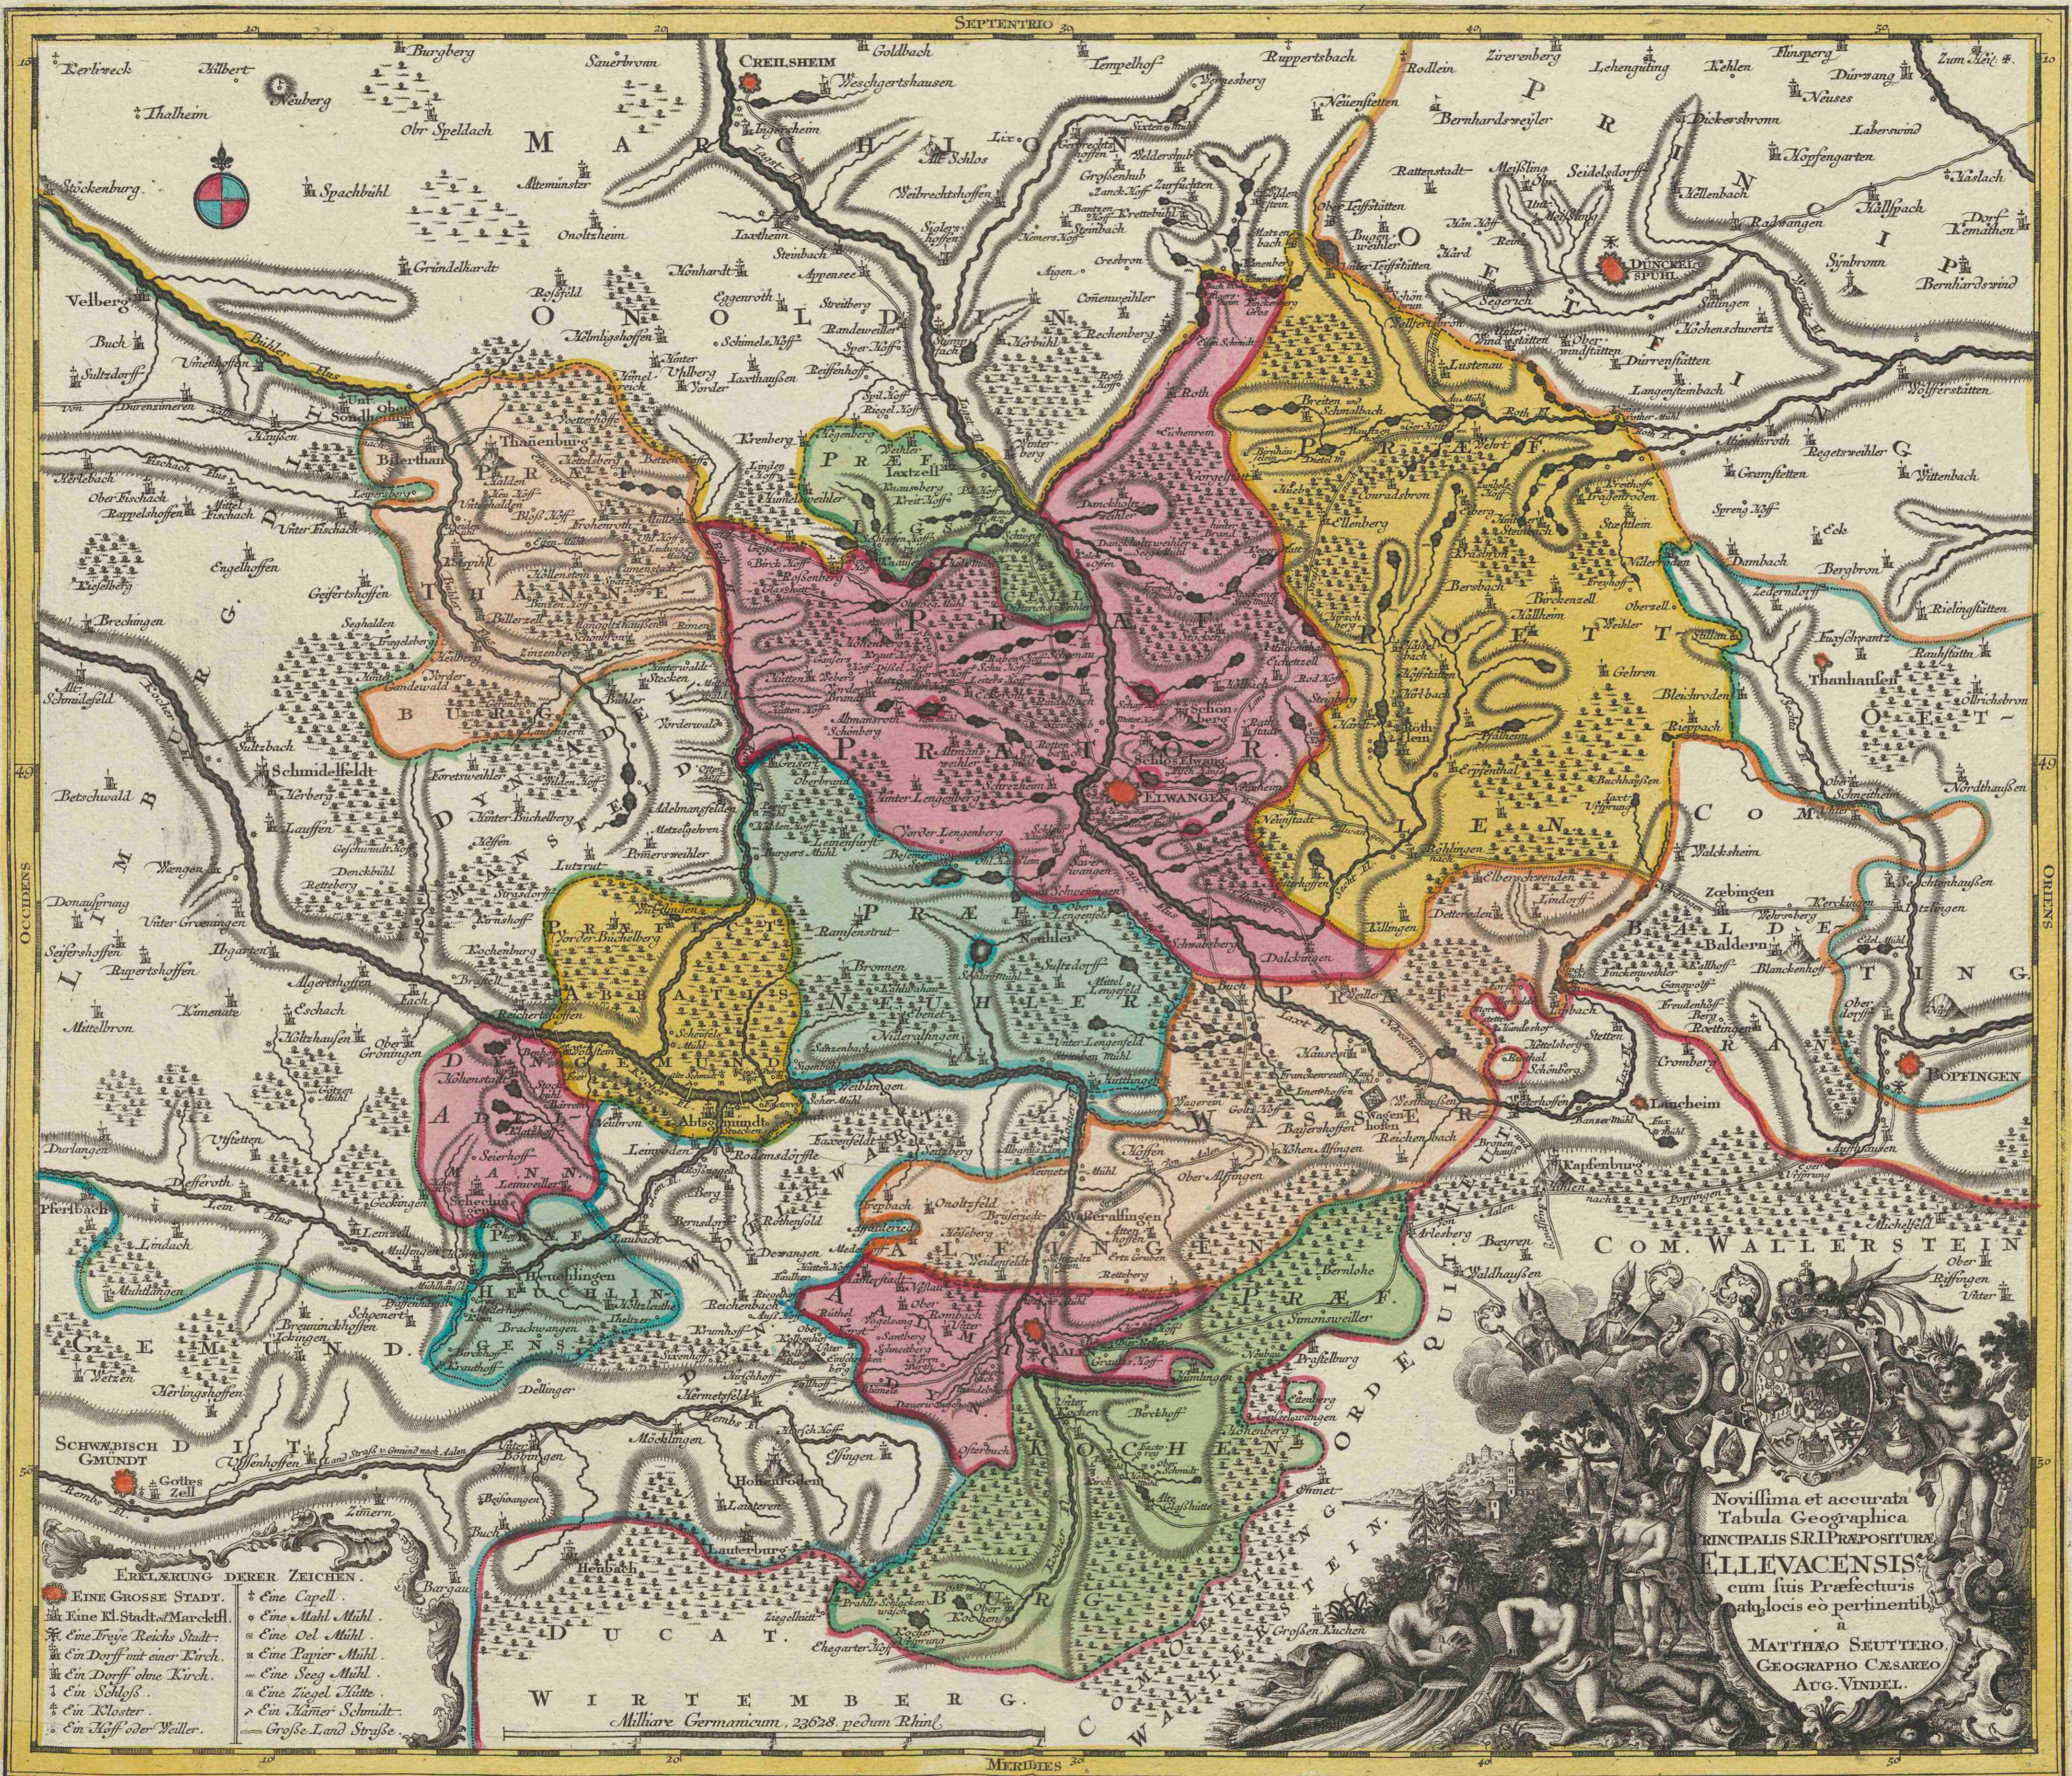

**Novissima et accurata tabula geographica principalis S.R.I.
praepositurae Ellevacensis cum suis praefecturis atque locis
eo pertinentibus**

<https://hdl.handle.net/1874/369422>

- ERKLÄRUNG DERER ZEICHEN.**
- Eine GROSSE STADT.
 - Eine Kl. Stadt. & Markt.
 - ✠ Eine Freye Reichs Stadt.
 - ✠ Ein Dorff mit einer Kirch.
 - ✠ Ein Dorff ohne Kirch.
 - ✠ Ein Schloß.
 - ✠ Ein Kloster.
 - ✠ Ein Hoff oder Weiler.
 - ⊙ Eine Capell.
 - ⊙ Eine Mahl Mühl.
 - ⊙ Eine Oel Mühl.
 - ⊙ Eine Papier Mühl.
 - ⊙ Eine Seeg Mühl.
 - ⊙ Eine Ziegel Mühle.
 - ⊙ Ein Klamer Schmidt.
 - Große Land Strasse.

W I R T E M B E R G .
 Milliæ Germanicæ, 23628. pedum Rhen.

Novissima et accurata
 Tabula Geographica
 PRINCIPALIS SRI PRÆPOSITURÆ
 ULLÆVACENSIS
 cum suis Præfecturis
 atq; locis eo pertinentib;
 a
 MATTHÆO SEUTTERO,
 GEOGRAPHO CÆSARIS,
 AUG. VINDEL.