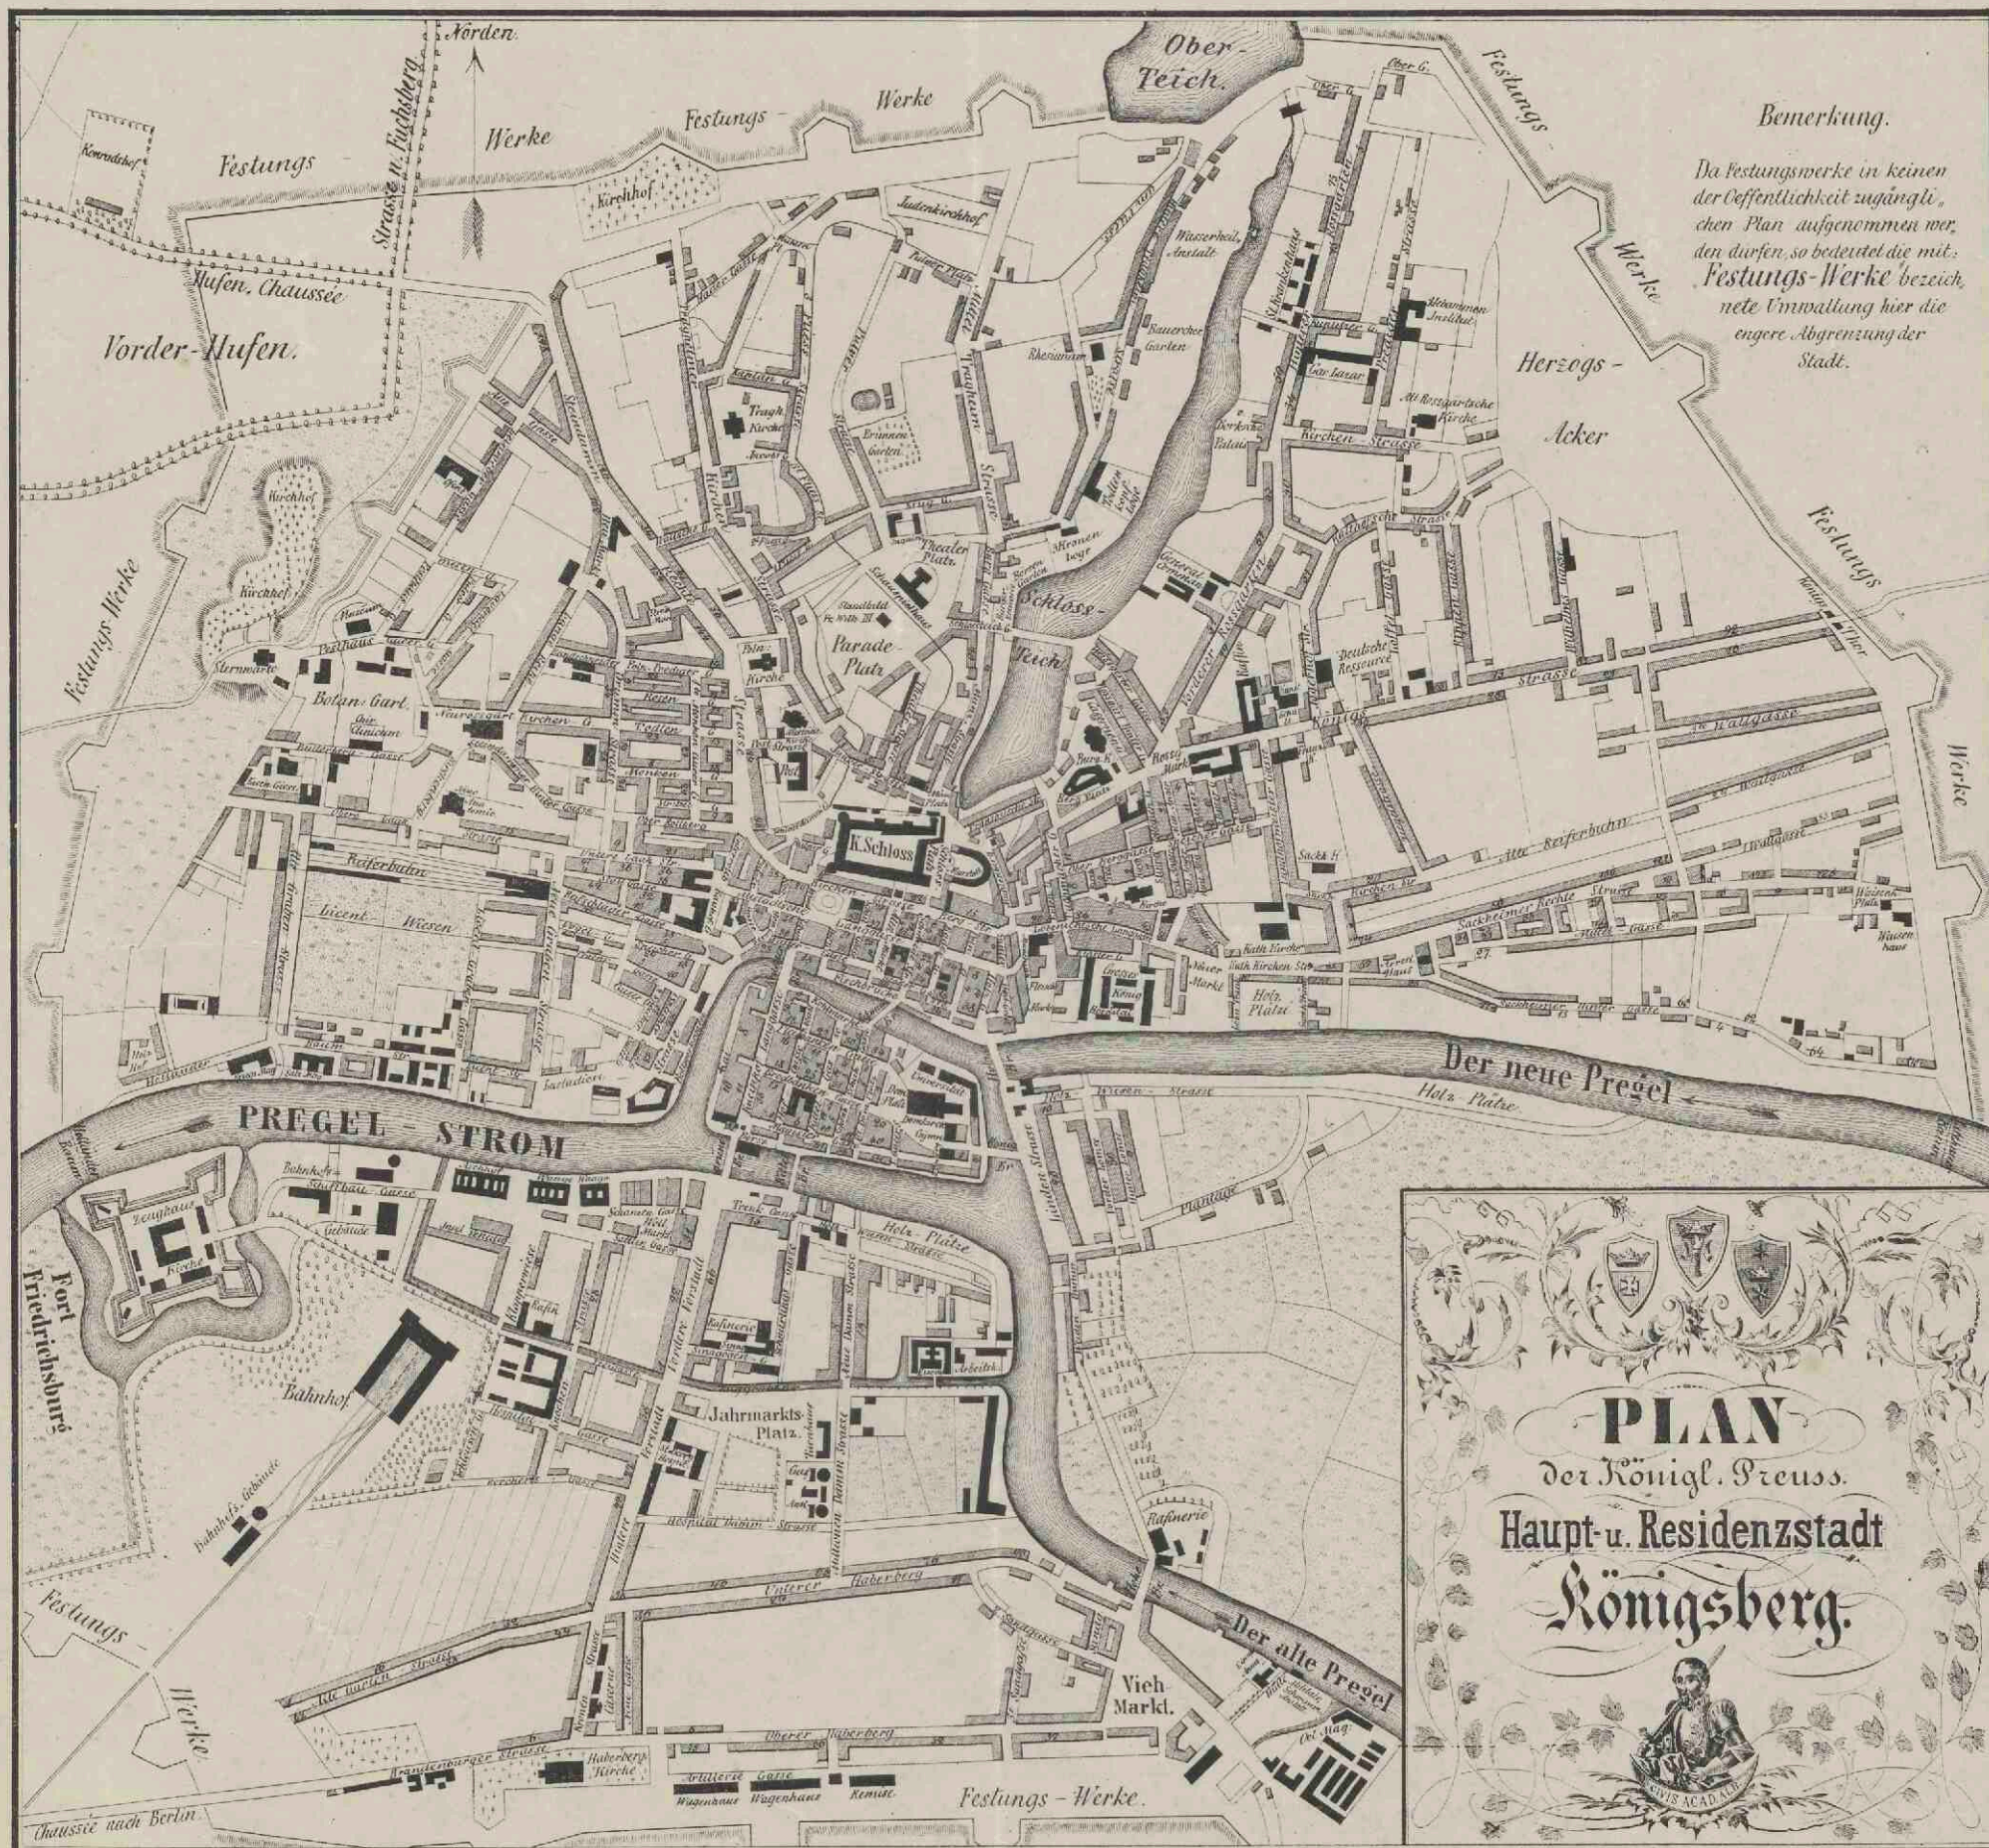

Plan der Ko?nigl. Preuss. Haupt- u. Residenzstadt Ko?nigsberg

<https://hdl.handle.net/1874/369428>

Bemerkung.

Da Festungswerke in keinen der Öffentlichkeit zugänglichen Plan aufgenommen werden dürfen, so bedeutet die mit Festungswerke bezeichnete Umwallung hier die engere Abgrenzung der Stadt.

PLAN
 der Königl. Preuss.
 Haupt- u. Residenzstadt
Königsberg.

Lith. Anst. v. Adolph. Wiltschky, Königsberg.

in Commission bei Pfitzer & Heilmann.

487

21 69