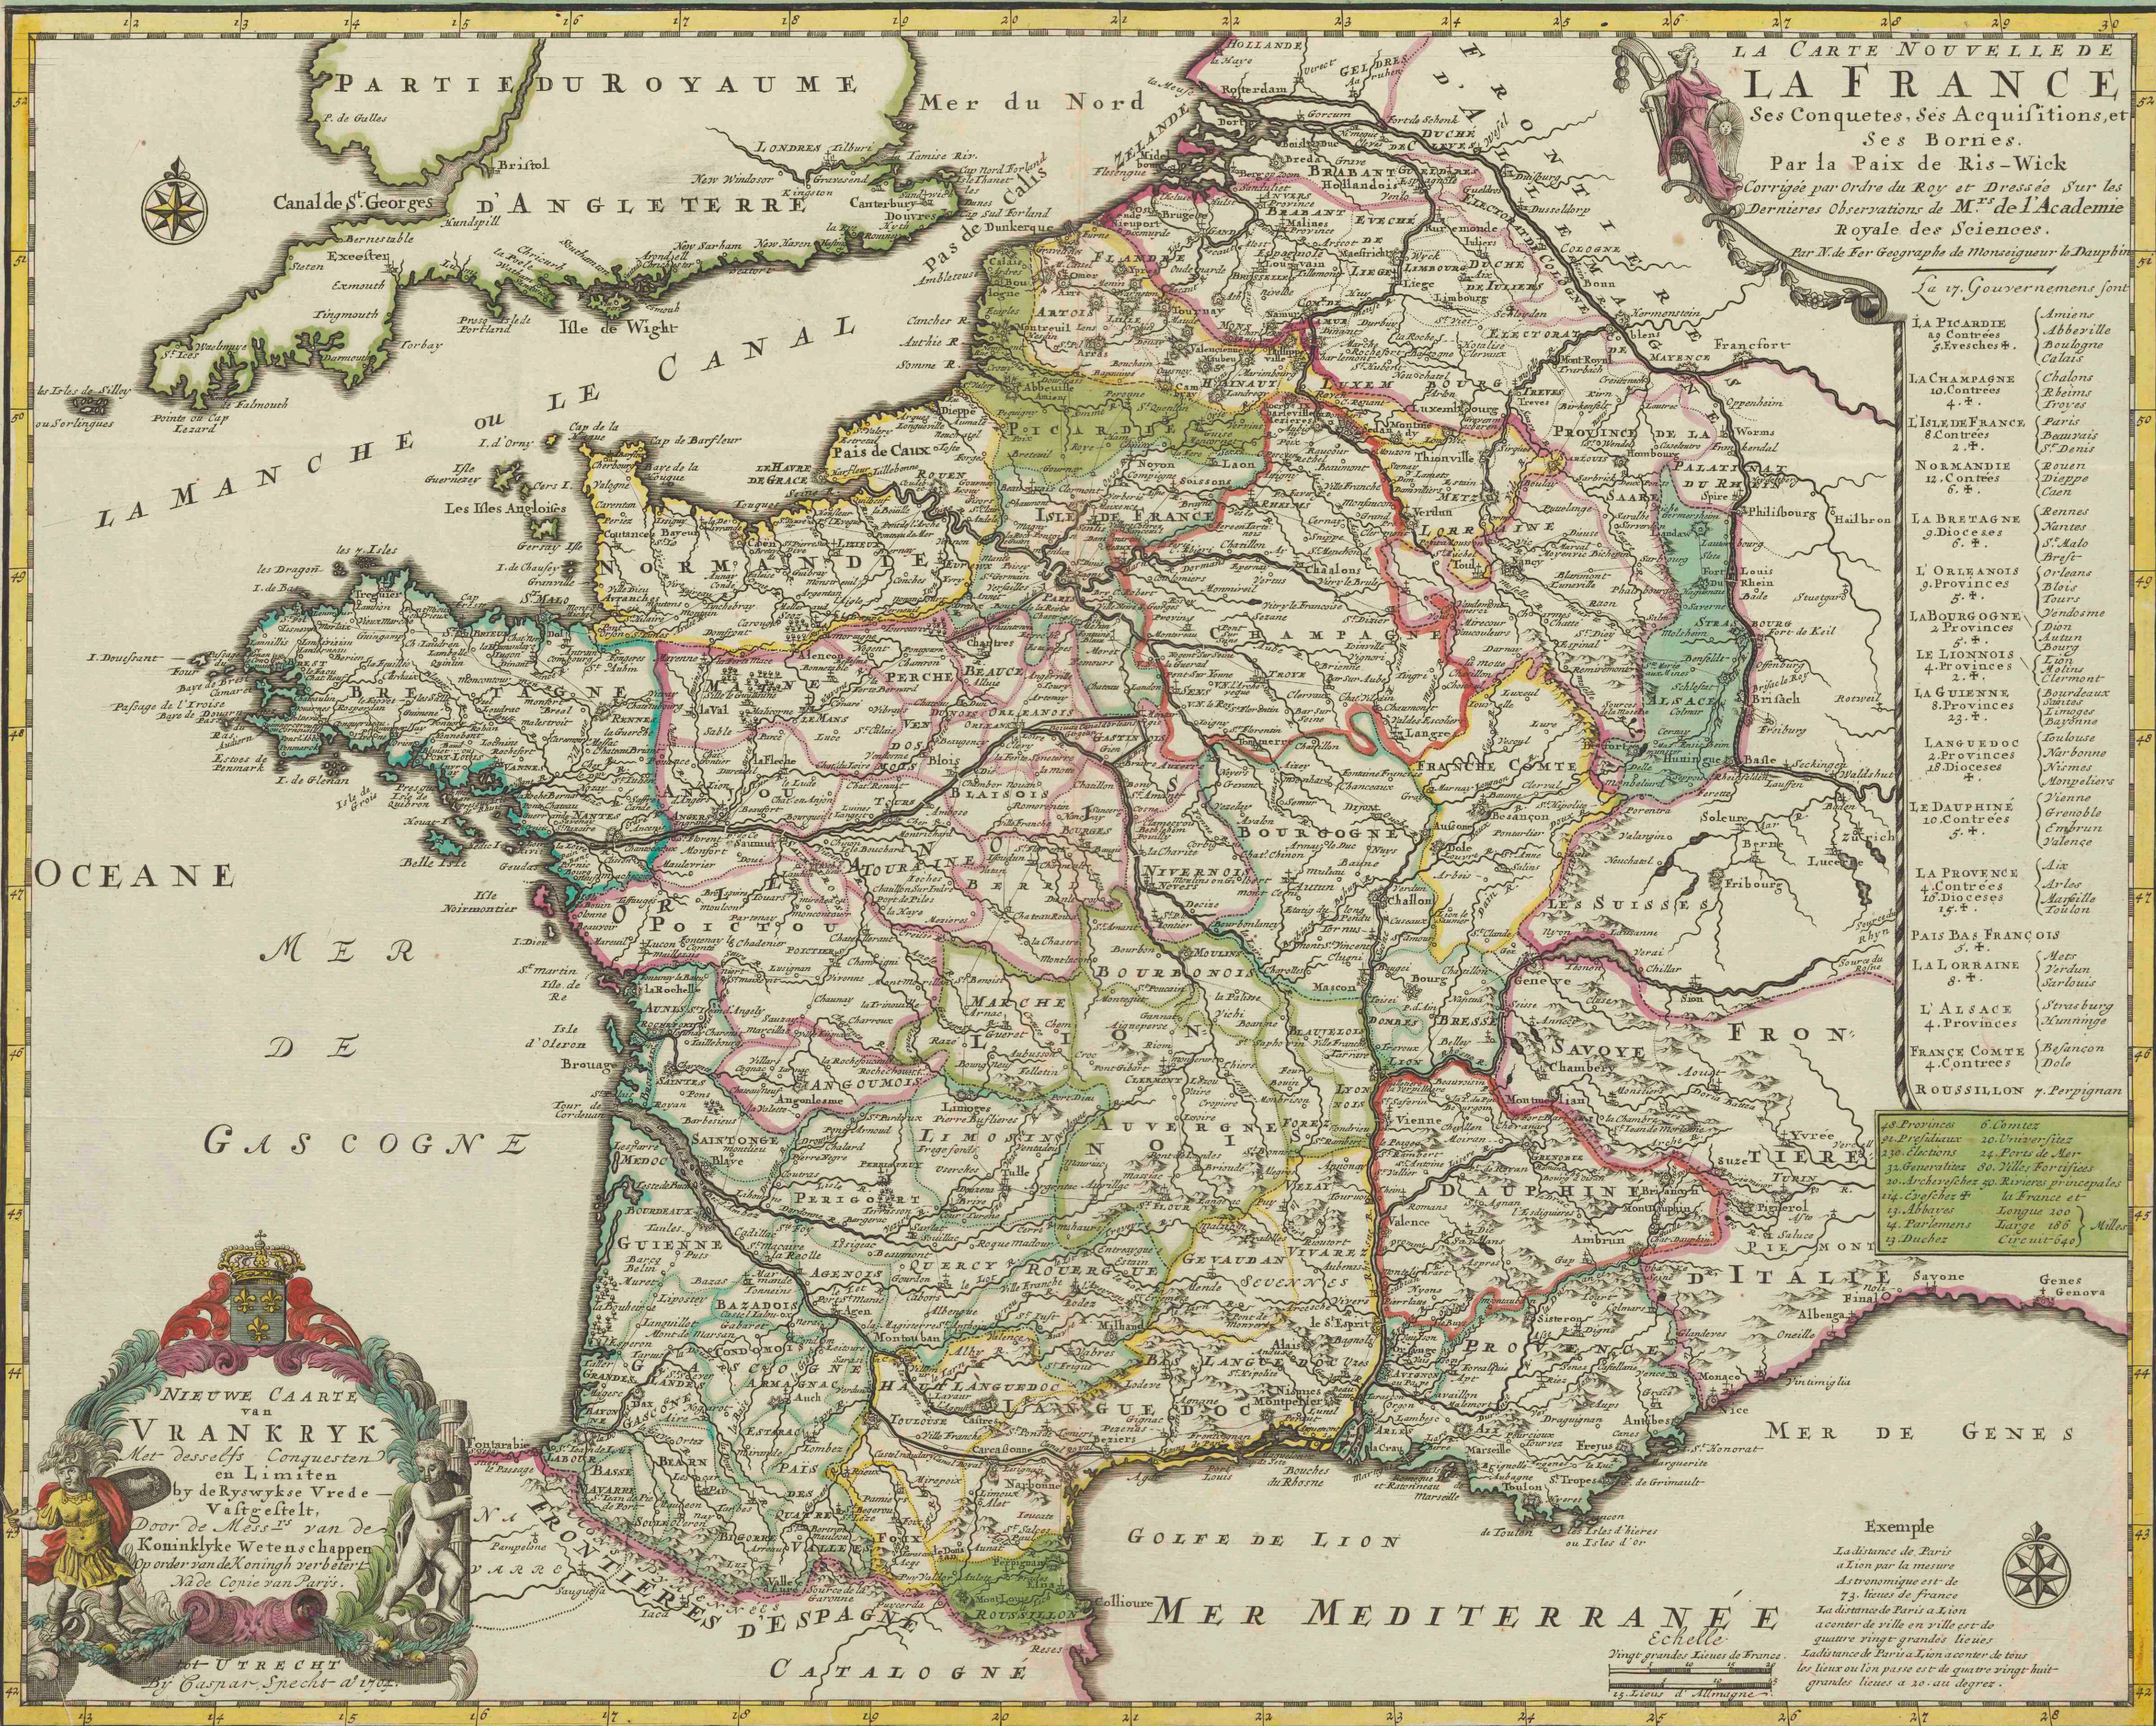

# **La carte nouvelle de la France, ses conquêtes, ses acquisitions, et ses bornes, par la paix de Ris-wick**

<https://hdl.handle.net/1874/369640>

La 17. Gouvernemens sont

LA PICARDIE	49. Contrees	3. Evêches	Amiens, Abbeville, Boulogne, Calais
LA CHAMPAGNE	10. Contrees	4. Evêches	Châlons, Rheims, Troyes
L'ISLE DE FRANCE	8. Contrees	2. Evêches	Paris, Bourges, Sens, Noyon
NORMANDIE	12. Contrees	6. Evêches	Rouen, Dieppe, Caen
LA BRETAGNE	9. Diocèses	6. Evêches	Rennes, Nantes, St. Malo, Brest
L'ORLEANOIS	9. Provinces	5. Evêches	Orléans, Blois, Tours
LA BOURGOGNE	2. Provinces	3. Evêches	Dion, Autun, Bourg
LE LIONNOIS	4. Provinces	2. Evêches	Lyon, Moulins, Clermont
LA GUIENNE	8. Provinces	23. Evêches	Bordeaux, Bayonne, Nîmes, Montpellier
LANGUEDOC	2. Provinces	18. Diocèses	Toulouse, Narbonne, Nîmes, Montpellier
LE DAUPHINE	10. Contrees	5. Evêches	Vienne, Grenoble, Embrun, Valence
LA PROVENCE	4. Contrees	10. Diocèses	Aix, Arles, Avignon, Toulon
PAIS BAS FRANCOIS	3. Contrees	1. Evêche	Metz, Verdun, Sedan
LA LORRAINE	3. Provinces	1. Evêche	Metz, Verdun, Sedan
L'ALSACE	4. Provinces	1. Evêche	Strasbourg, Lunéville
FRANCE COMTE	4. Contrees	1. Evêche	Besançon, Dole
ROUSSILLON	7. Provinces	6. Contrees	Perpignan, Narbonne, Carcassonne, Nîmes, Montpellier, Toulouse, Bayonne

NIEUWE CAARTE van VRANKRYK Met desselvs Congquesten en Limiten by de Ryyswke Vrede Vastgesteld, Door de Messrs van de Koninklyke Wetenschappen Op order van de Koning verbeterd Na de Conie van Paris.

UTRECHT by Caspar Specht a 1704.

Exemple  
La distance de Paris a Lion a contor de ville en ville est de 73. lieues de France  
La distance de Paris a Lion a contor de ville en ville est de quatre vingt grandes lieues  
La distance de Paris a Lion a contor de tous les lieux ou l'on passe est de quatre vingt huit grandes lieues a 10. au degre.

Echelle  
Vingt grandes Lieues de France  
12. lieues d'Allemagne