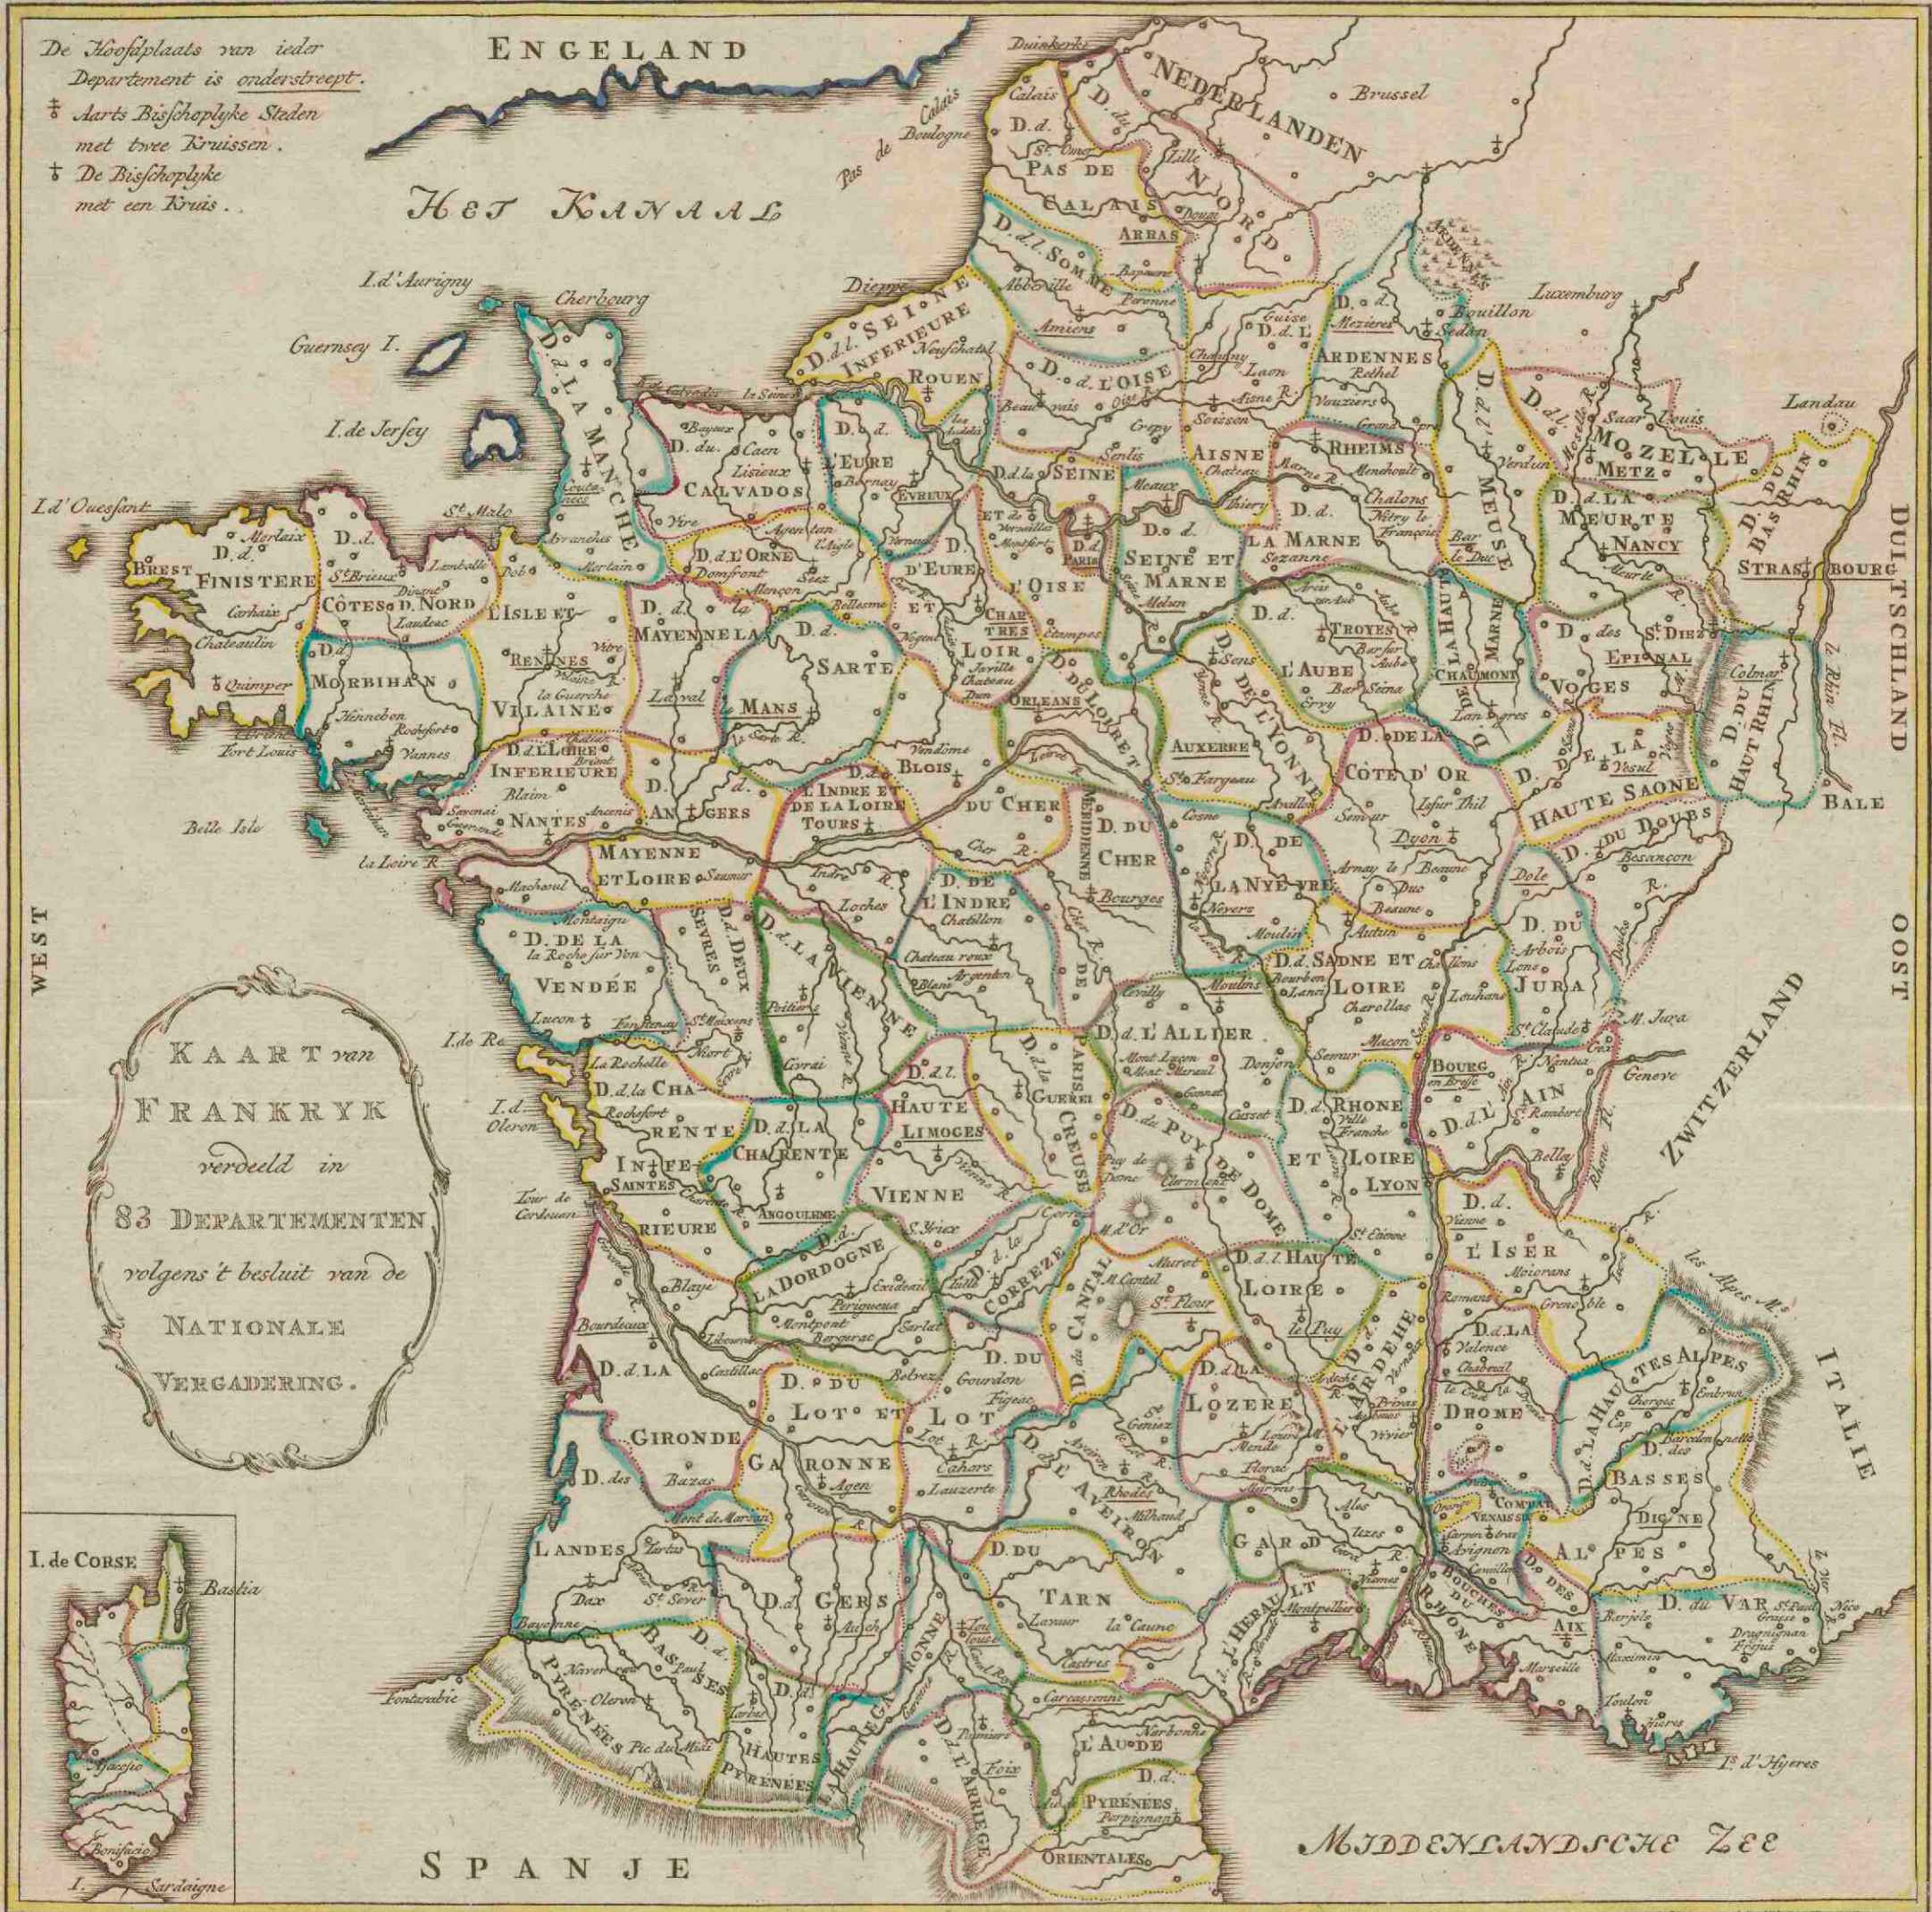

# **Kaart van Frankryk verdeeld in 83 departementen volgens 't besluit van de Nationale Vergadering**

<https://hdl.handle.net/1874/369645>

De Hoofplaats van ieder Departement is onderstreept.  
 † Aarts-Bischoplyke Steden met twee Kruissen.  
 ‡ De Bischoplyke met een Kruis.

J. van Jaeger sculp. 1791. Blat. vmt. 82.

A. Sijpe Es. occidit 1792.

514

228