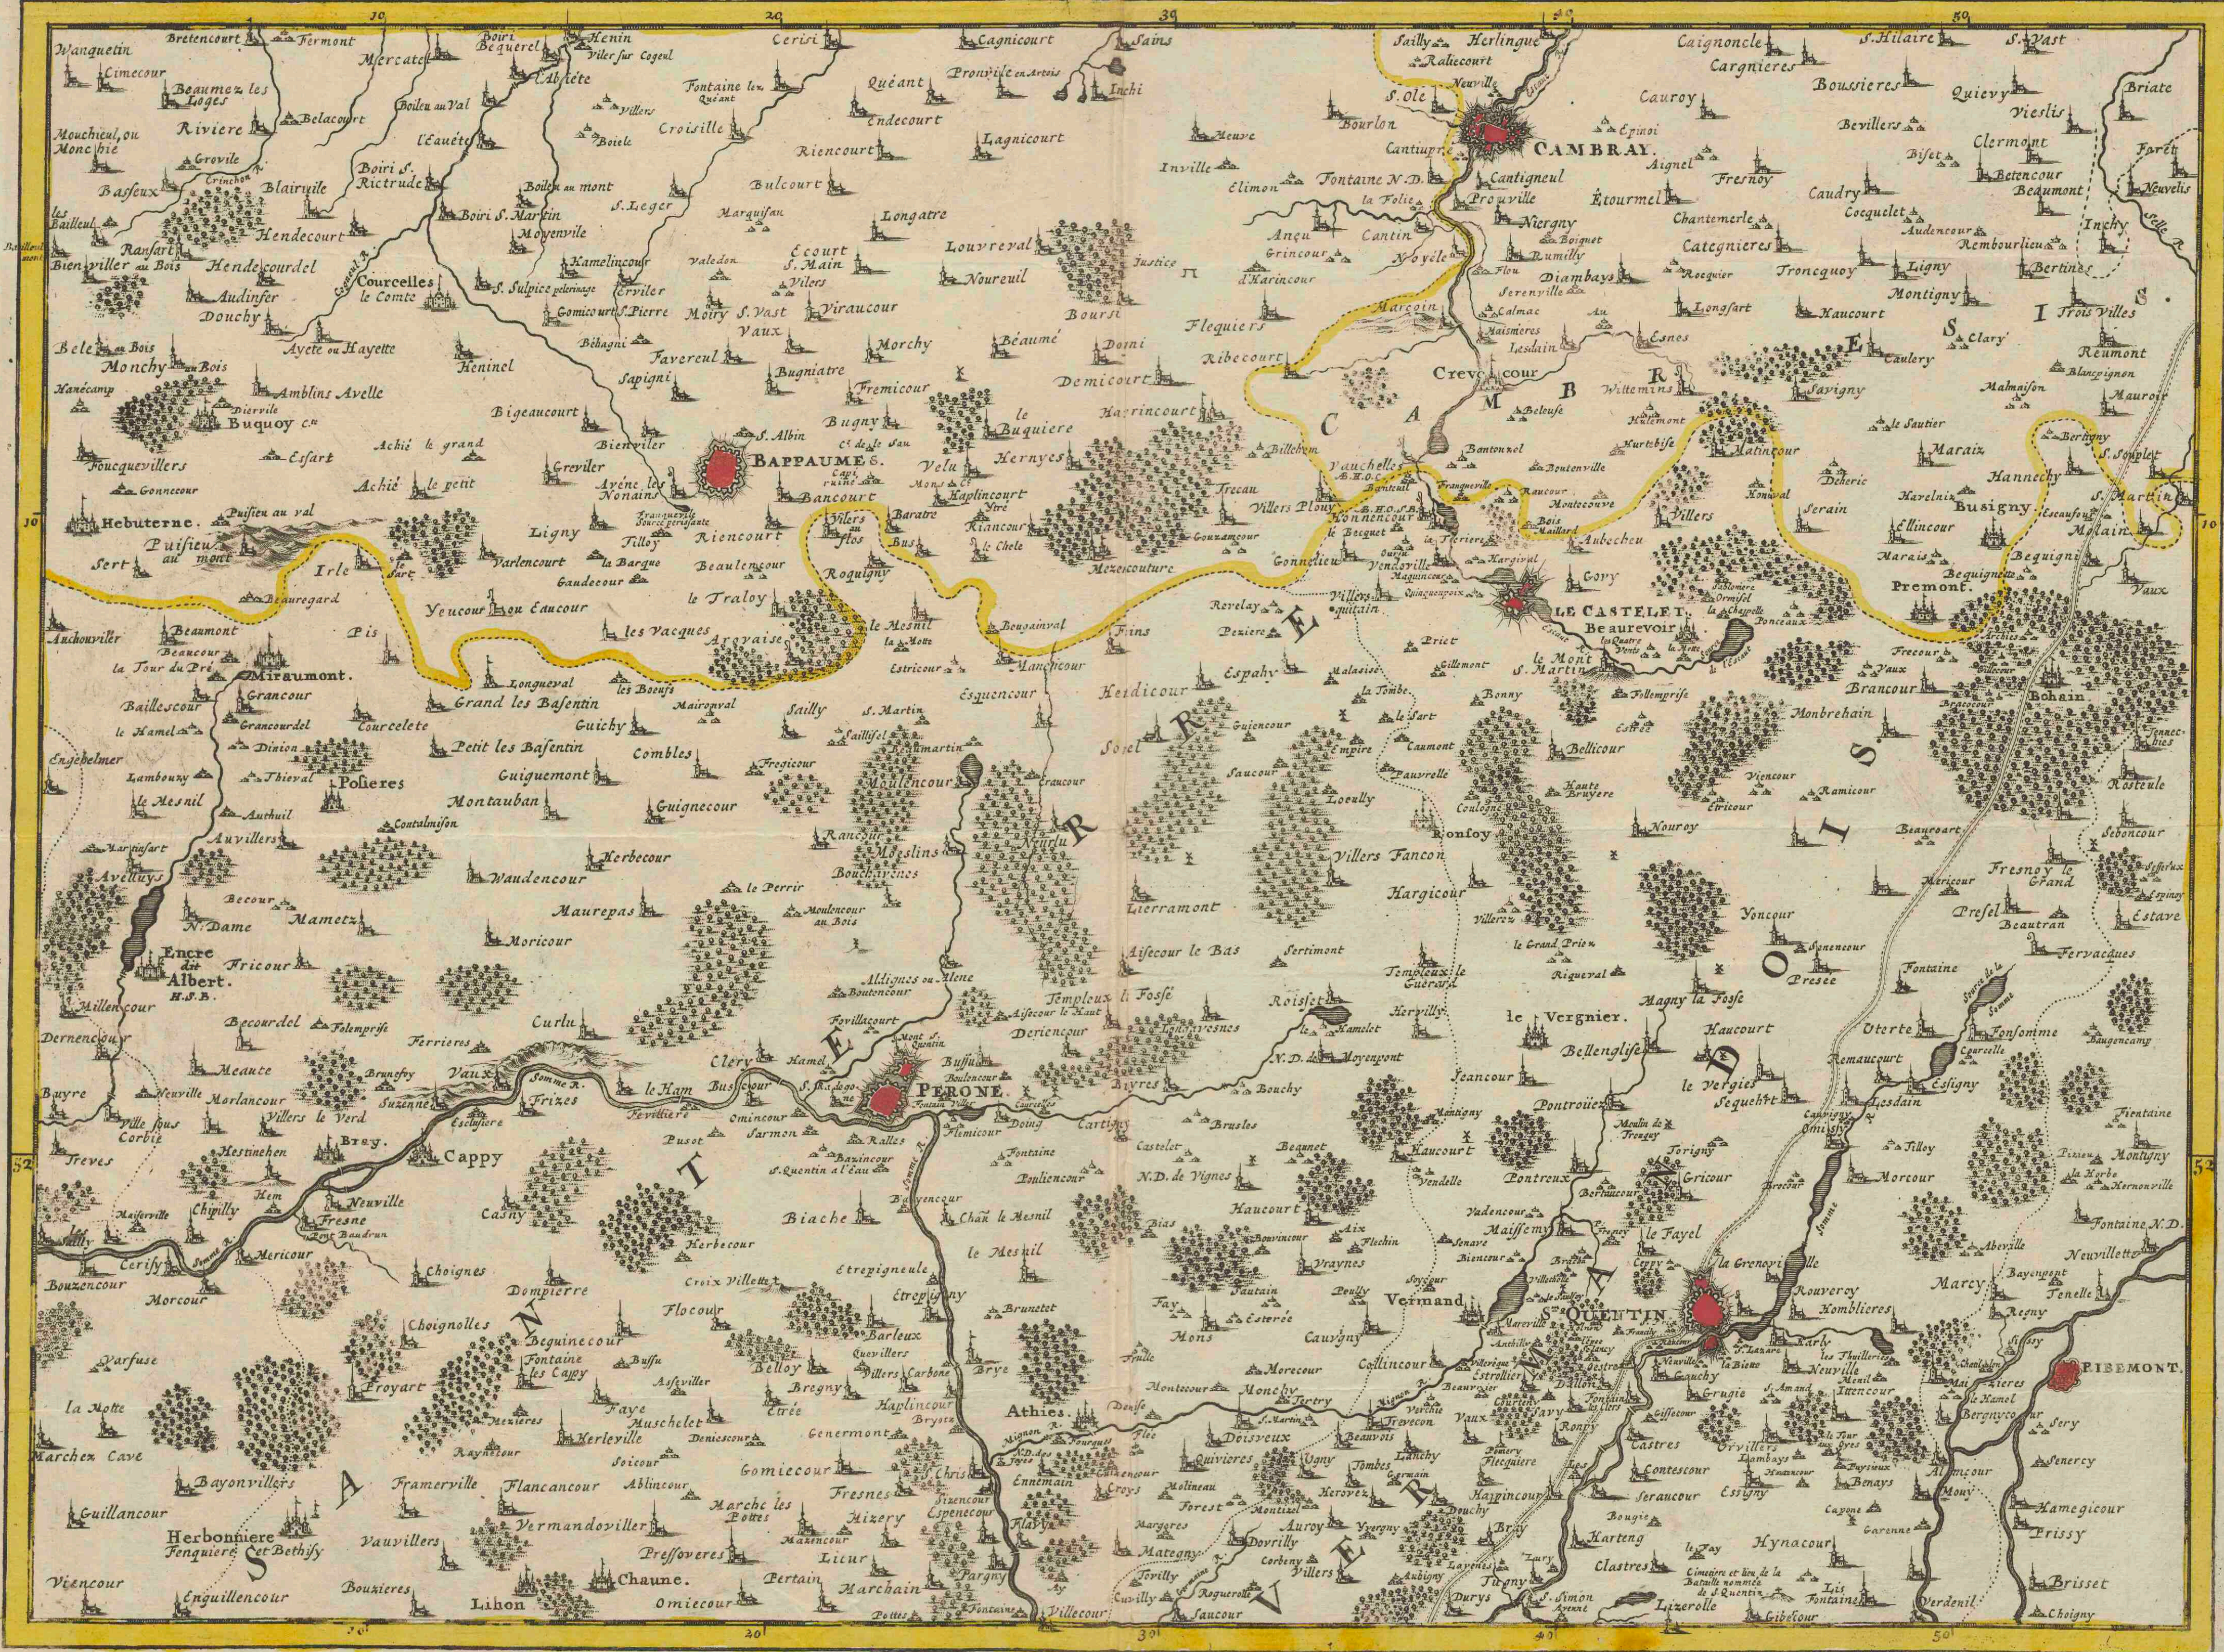

Carte particulière des environs de Cambrai, Bappaumes, St. Quentin, Pérone.

<https://hdl.handle.net/1874/369658>

CARTE PARTICULIERE DES ENVIRONS DE CAMBRAY, BAPPAUMES, S^T QUENTIN, PERONE.

Échelle de deux Lieux de Brabant
A Bruxelles chez Eugene Henry Fricx rue de la Madeleine
avec Privilège du Roy
1710.

528

22 pin