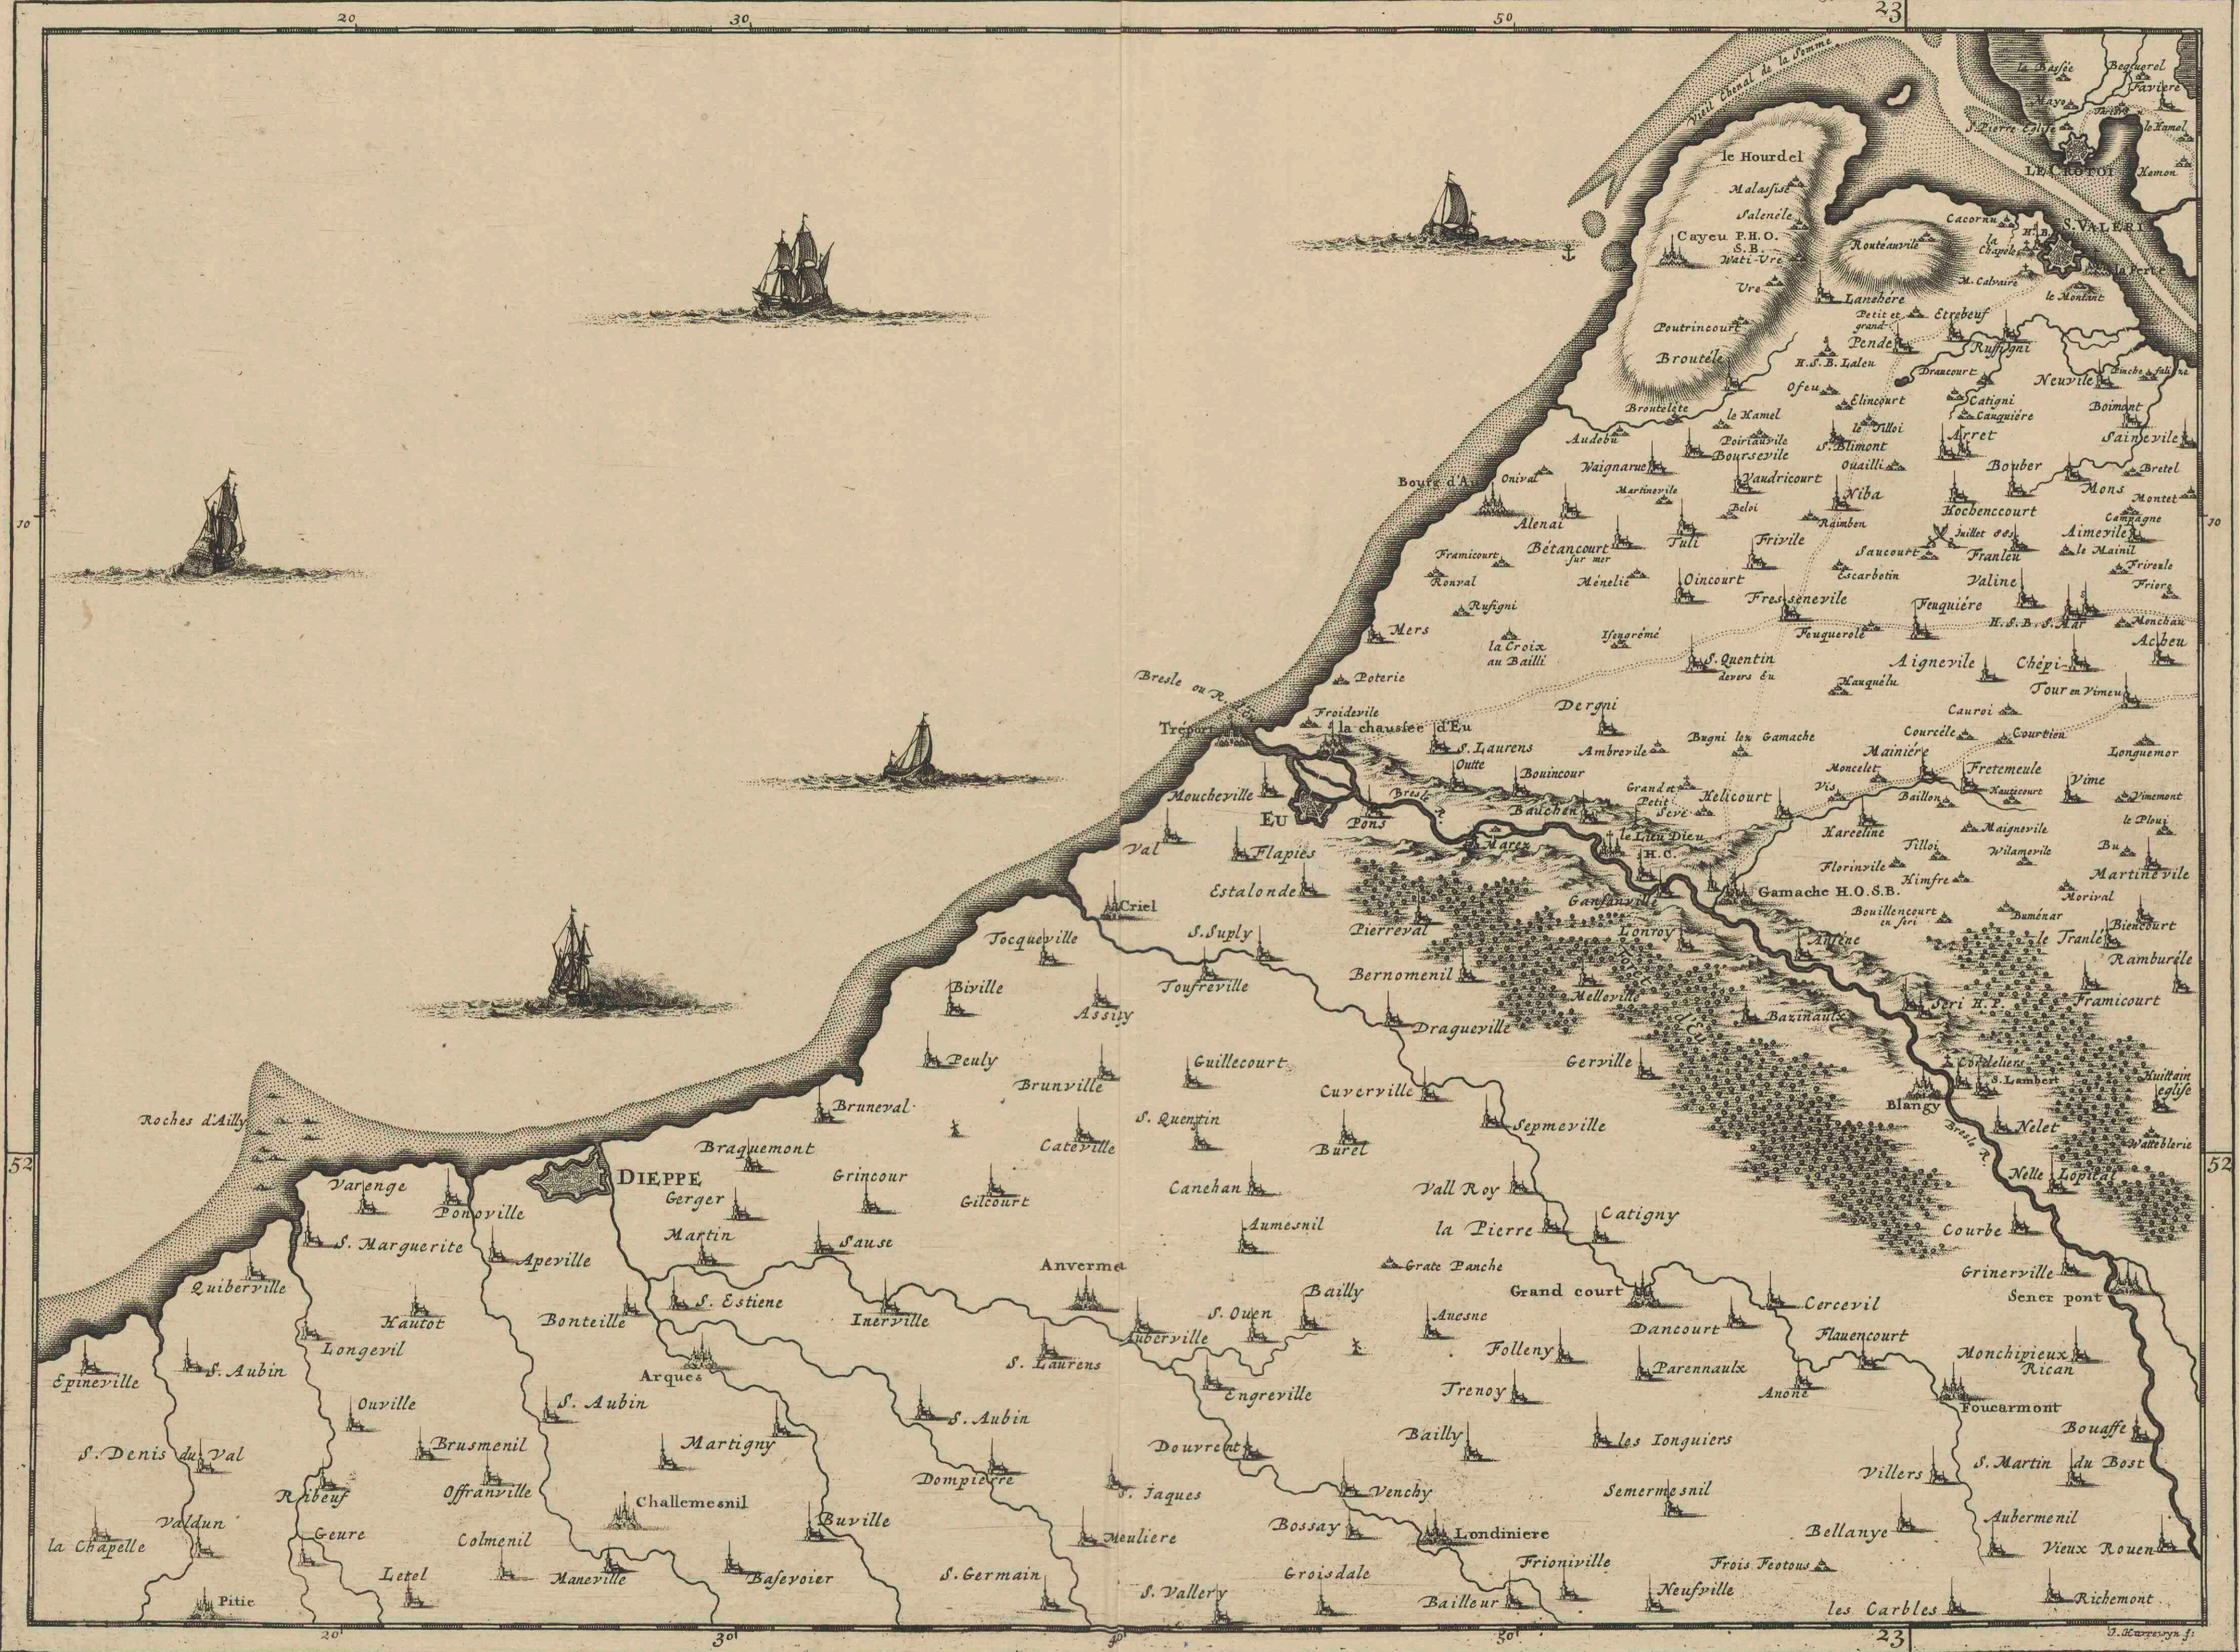

Les embouchures de la Somme et de Bresle Riv., où est St. Valeri, Eu et Dieppe

<https://hdl.handle.net/1874/369663>

LES EMBOUCHURES DE LA SOMME ET DE BRESLE RIV DU EST S^t. VALERI, EU ET DIEPPE.

Echelle de deux lieues de Brabant
A Bruxelles chez Eugene Henry Fricx rue de la Madeleine avec
Privilège du Roy 1770