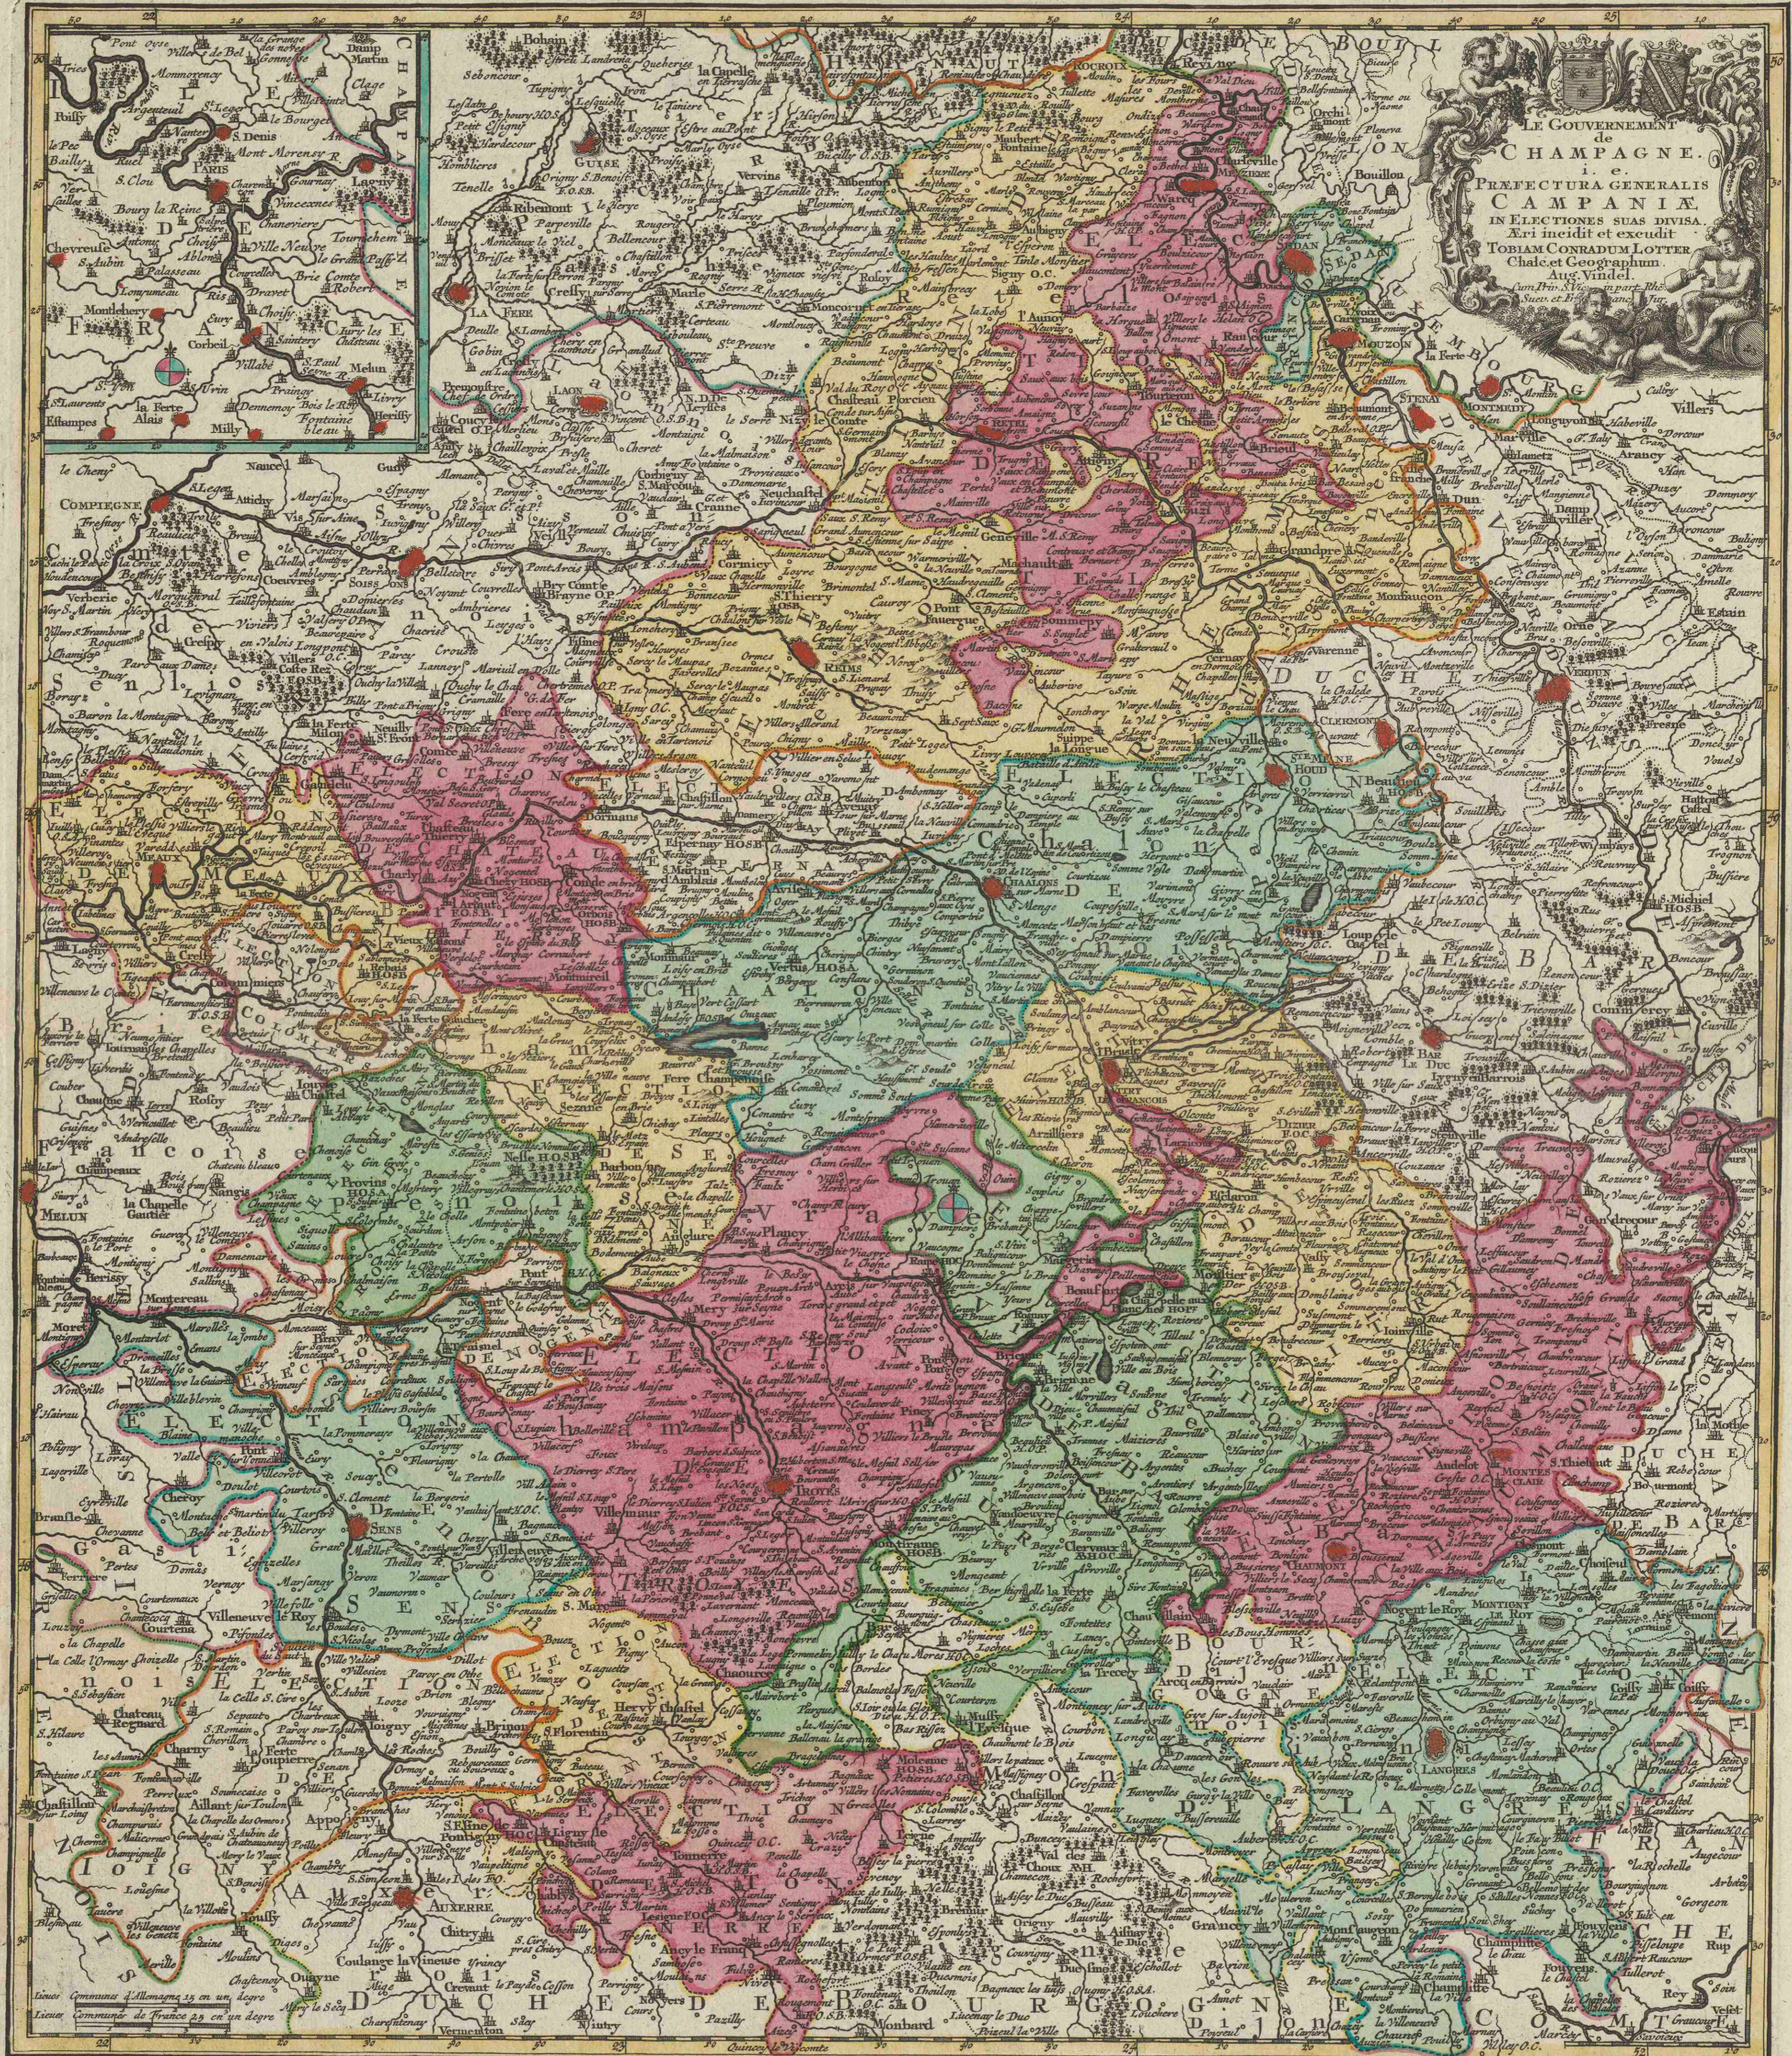

Le gouvernement de Champagne, i.e. Praefectura generalis Campaniae in electiones suas divisa

<https://hdl.handle.net/1874/370078>

22

742