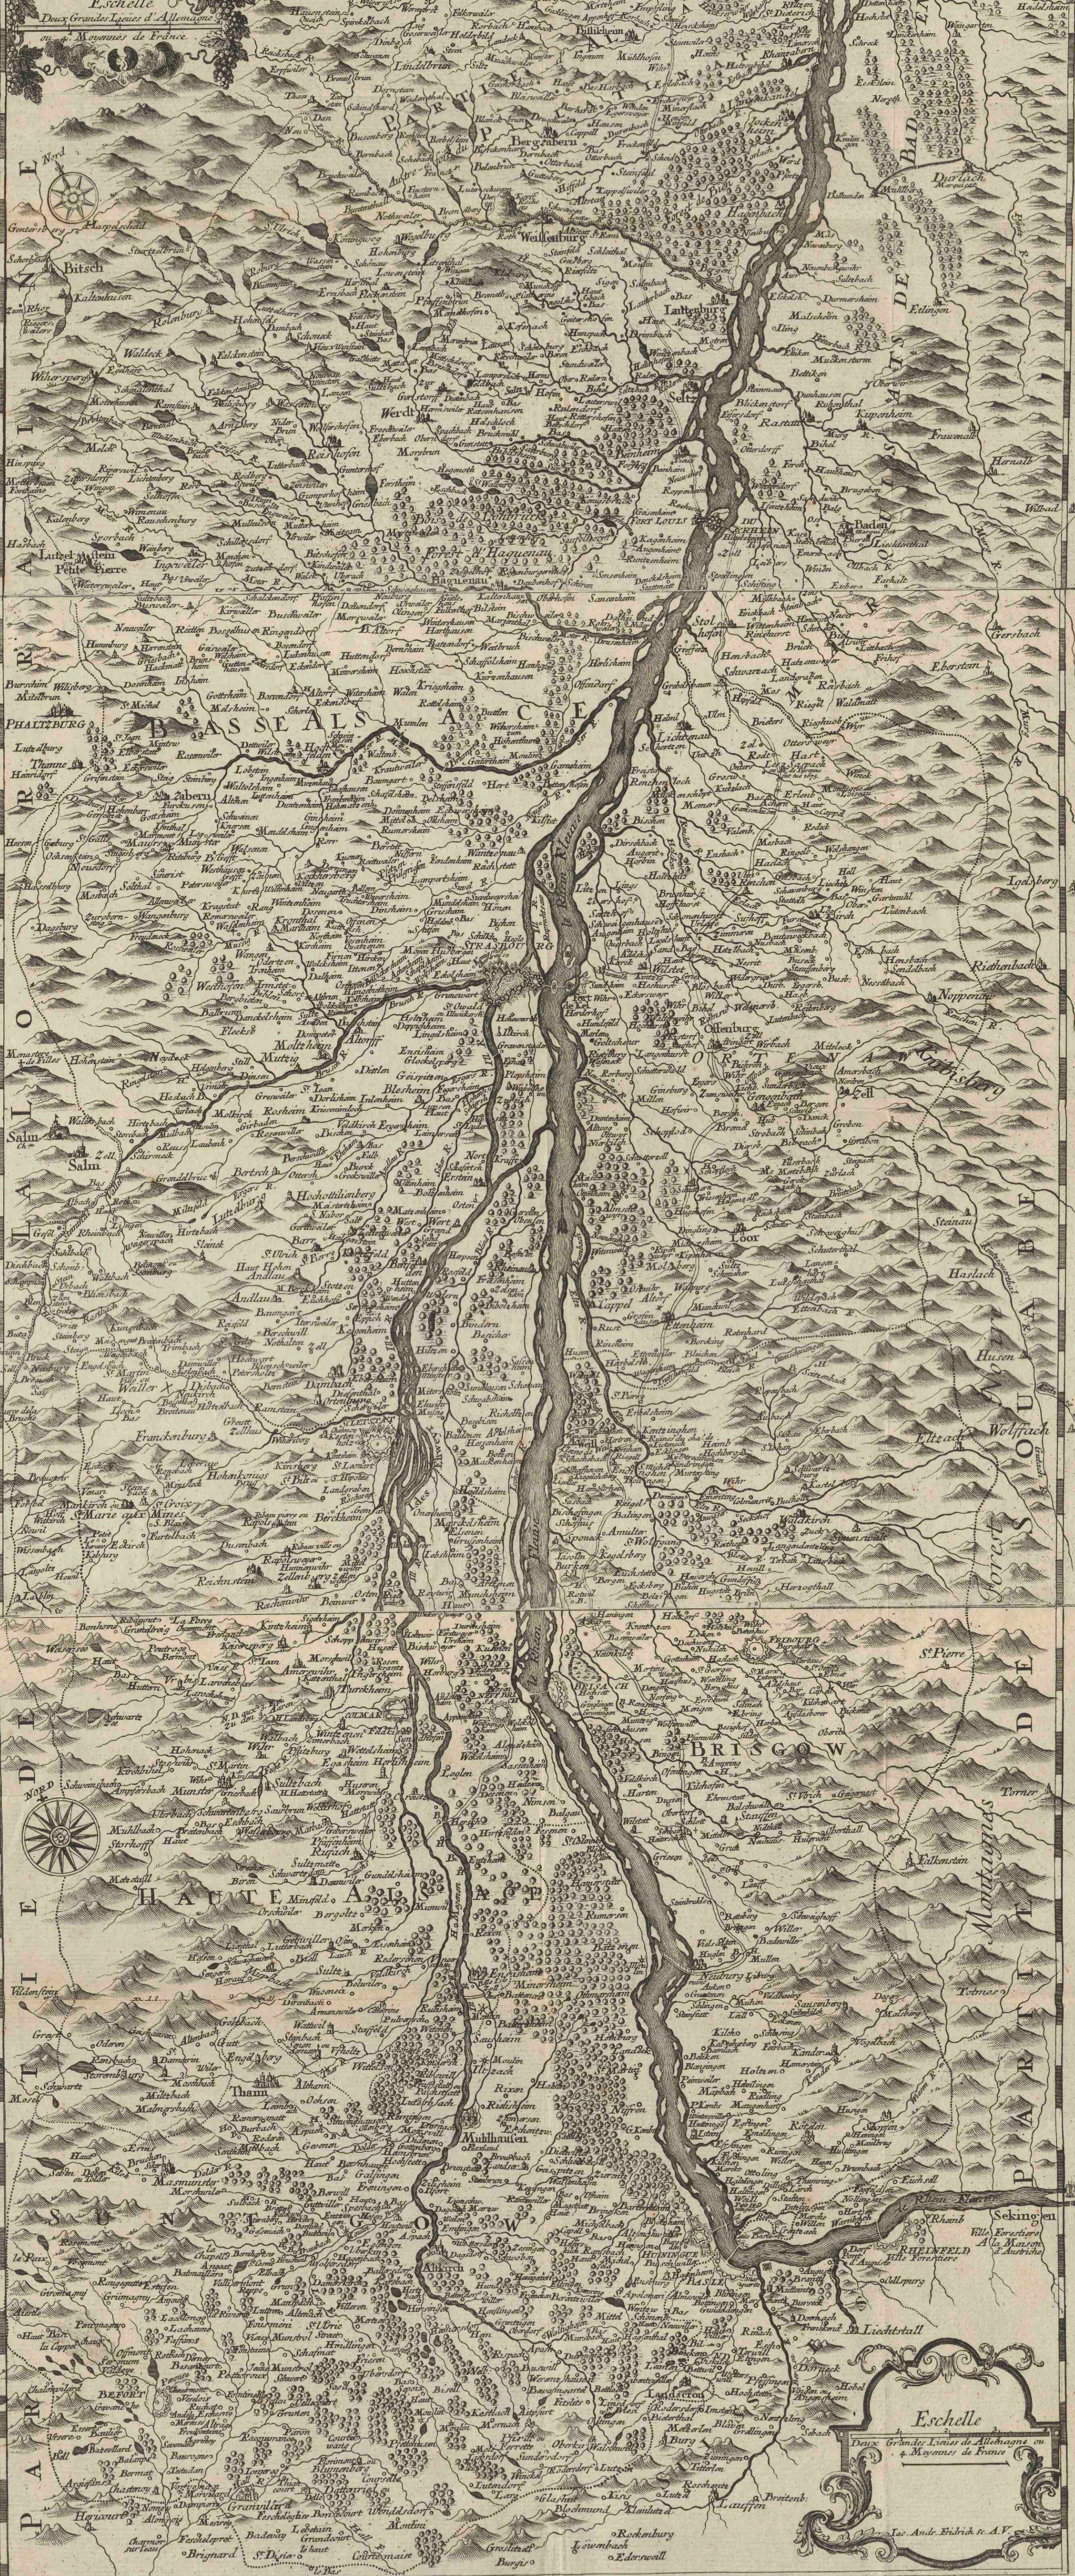

Carte de la Haute et Basse Alsace Suntgaw, Brisgaw, Ortenaw et partie des marquisats de Baden dresse?es sur les memoires les plus re?cens

<https://hdl.handle.net/1874/370083>

CARTE
de la Haute et Basse
ALSACE
SUNTGAU, BRISGAU, ORTENAU
et Partie des Marquissats de Baden
Dressées sur les Mémoires les
plus précis
STRASBOURG
chez I. R. Doudeker
1727.

Eschelle
Deux Grands Lignes de France ou
4 Moyens de France
Jac. Anst. Ehrlich sc. A.V.