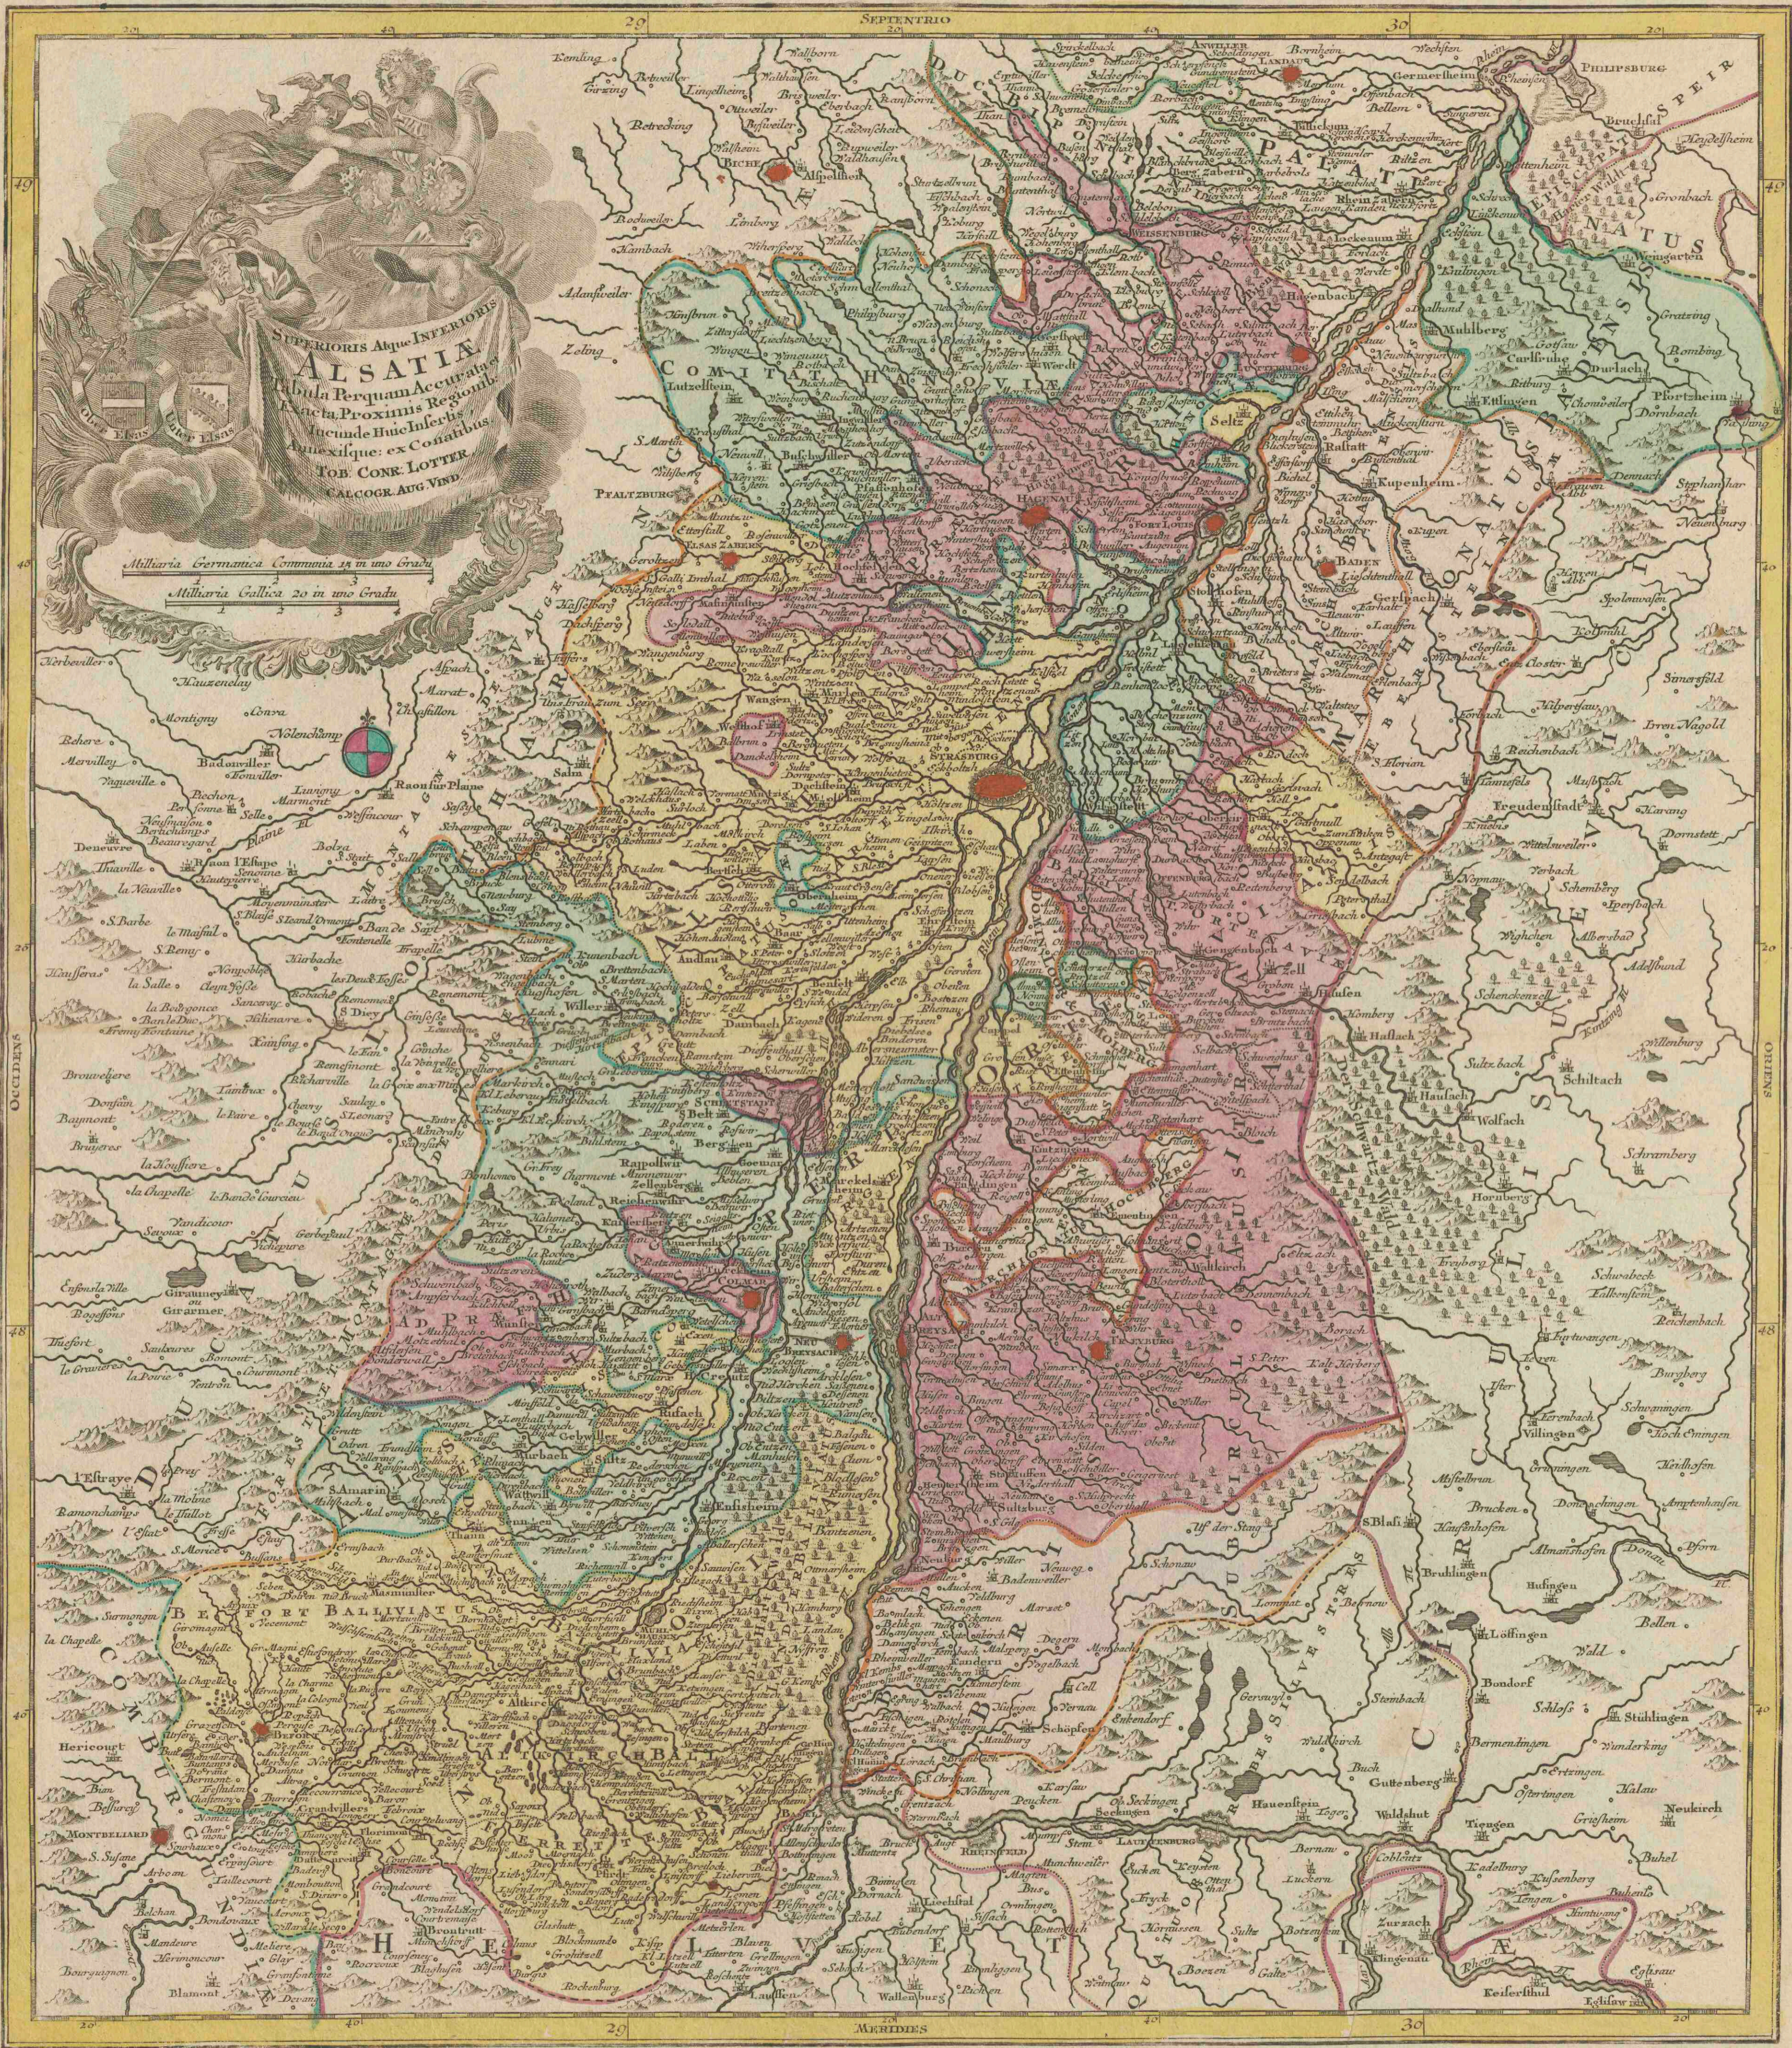

**Superioris atque inferioris Alsatie tabula perquam accurata
et exacta, proximis regionib. jucunde huic insertis,
annexisque.**

<https://hdl.handle.net/1874/370085>

SUPERIORIS ALIQUAE INTERIORES
ALSATIA
Tabula Perquam Accurata
Exacta Proximis Regionibus
Incomune Huic Inferioris
Rheni: ex Constatibus
TOB. CONR. LOTTER.
CALC. COEG. AUG. VIND.

Milliaria Germanica Communia 24 in uno Gradu
Milliaria Gallica 20 in uno Gradu

178

178