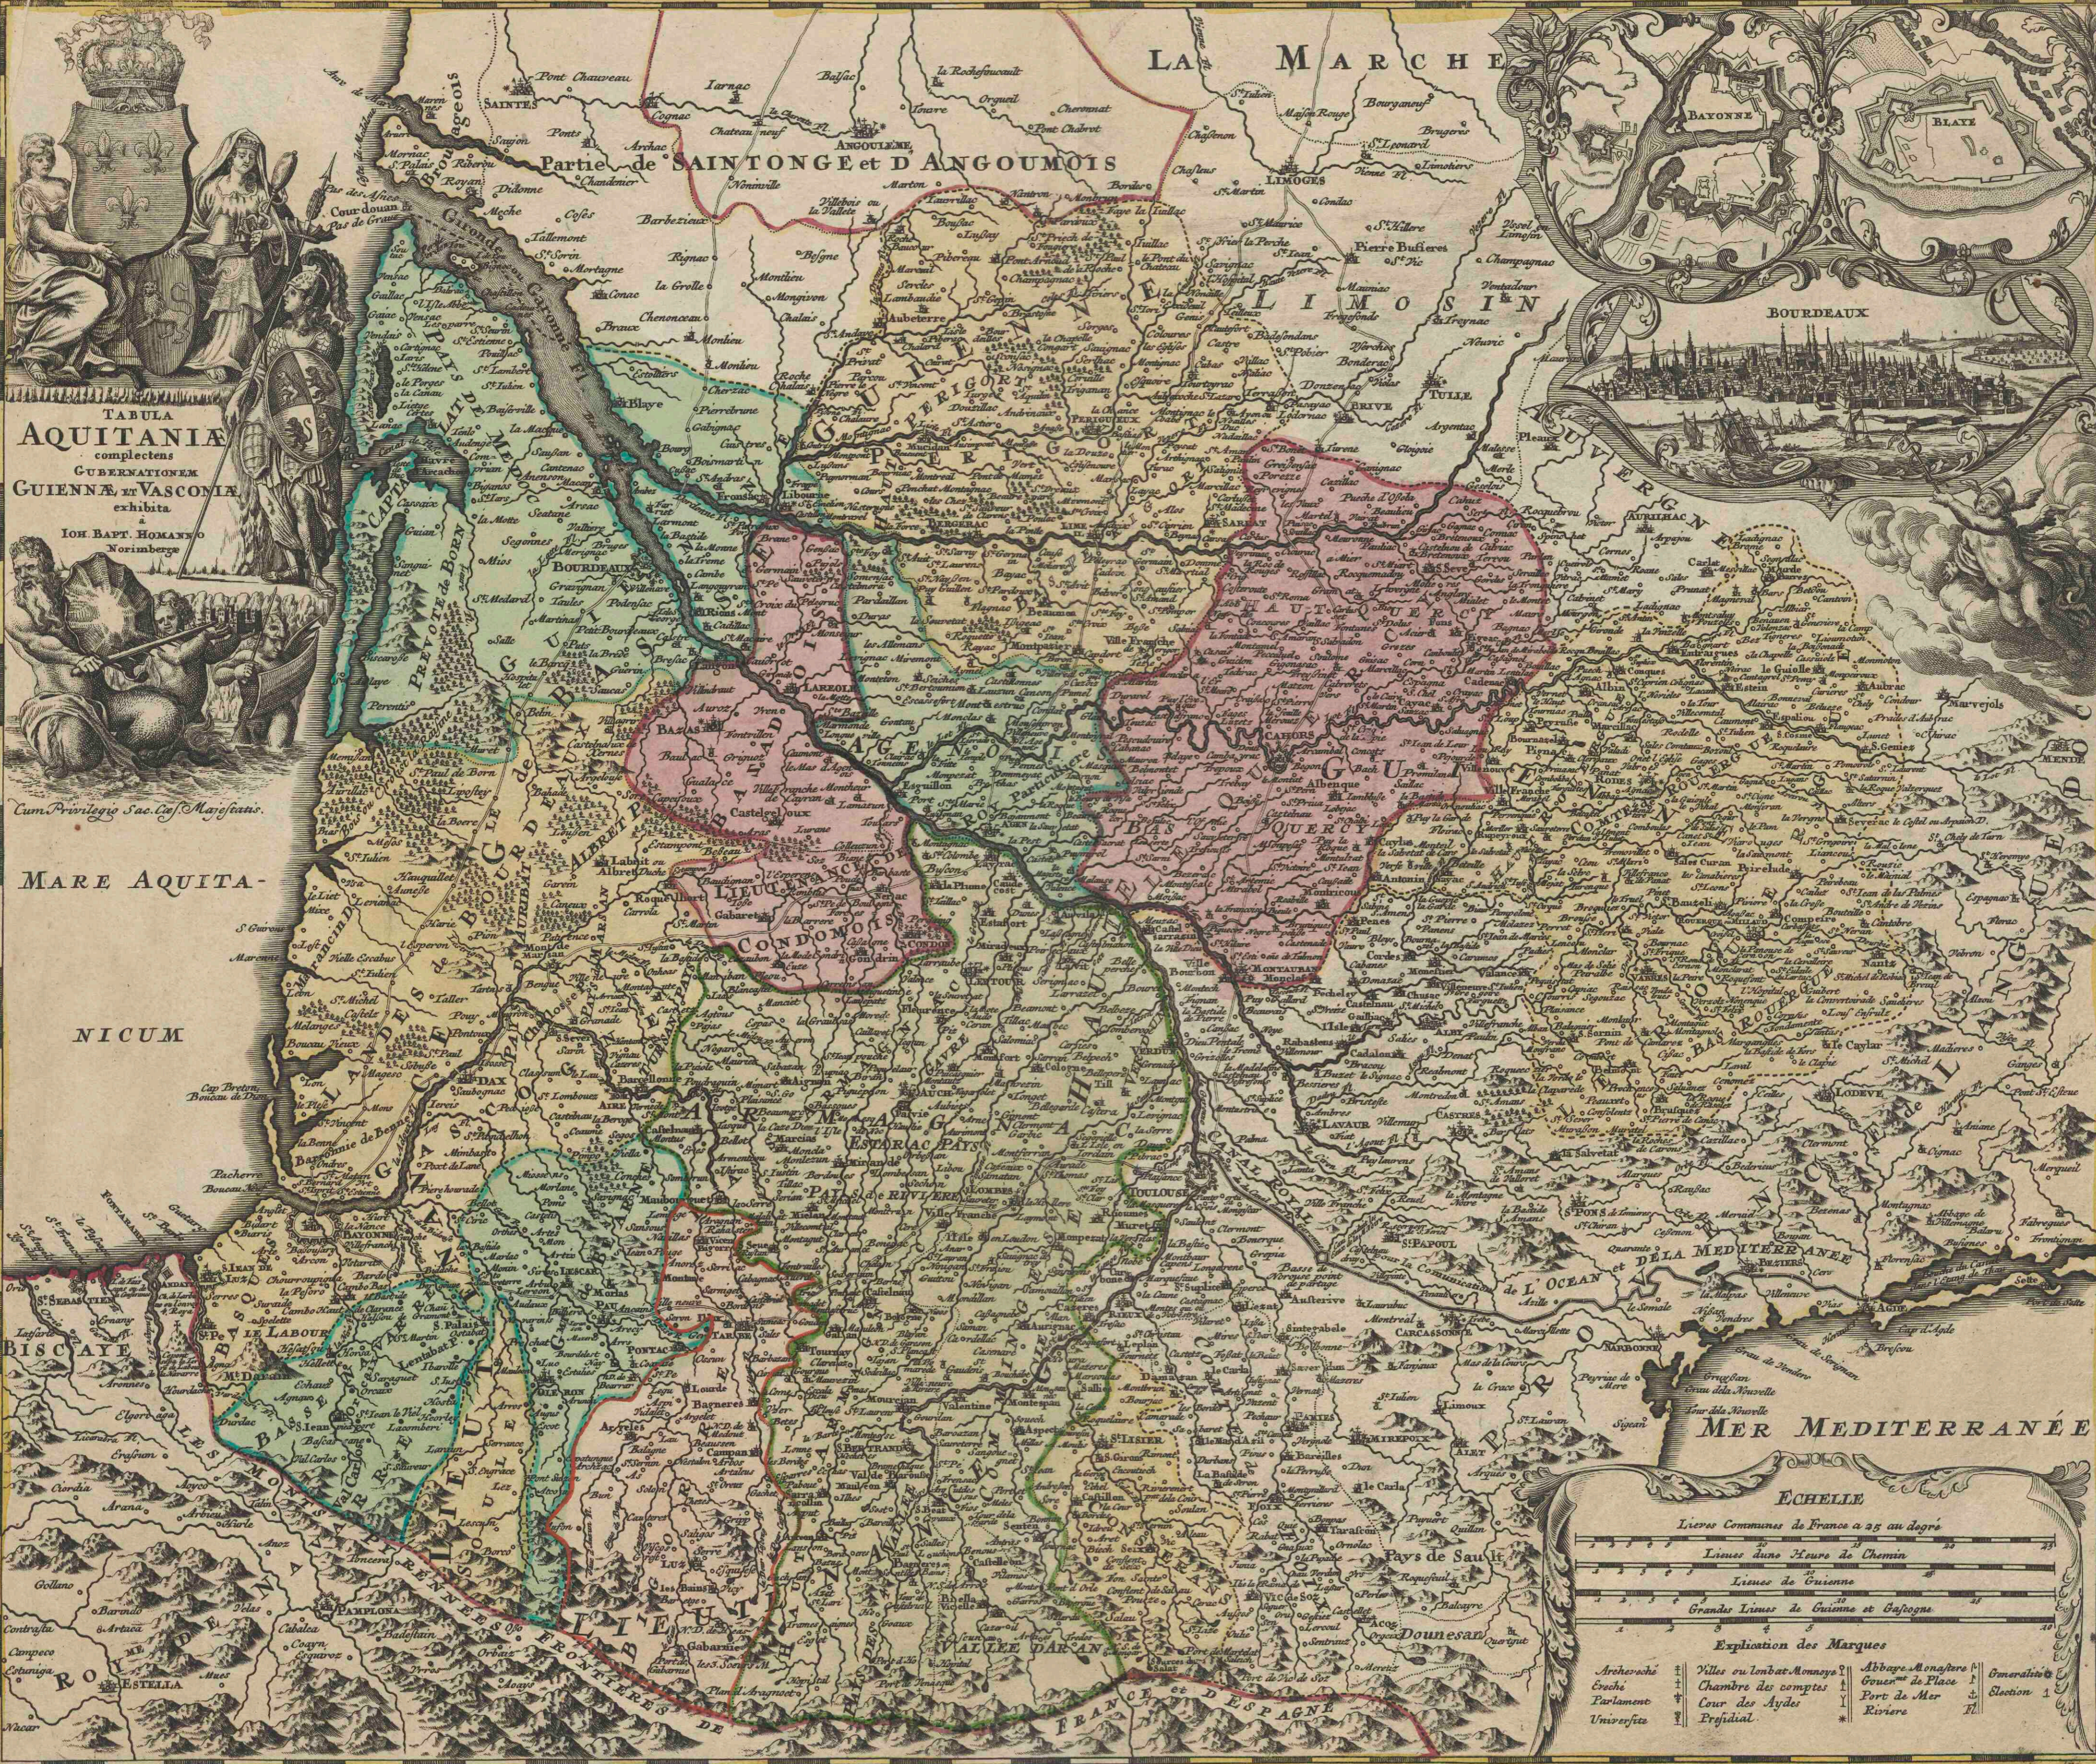

Tabula Aquitaniae complectens gubernationem Guiennae et Vasconiae

<https://hdl.handle.net/1874/370096>

TABULA
AQUITANIA
completens
GUBERNATIONEM
GUIENNAE ET VASCONIAE
exhibita

IOH. BAPT. HOMANNUS
Norimbergae

MARE AQUITA-
NICUM

MER MEDITERRANEE

Explication des Marques

Archevesché	Villes ou Iordat Monnoys	Abbaye Monastere	Generatio
Evché	Chambre des comptes	Gouern de Place	Electio
Parlement	Cour des Aydes	Port de Mer	
Universite	Presidial	Riviere	