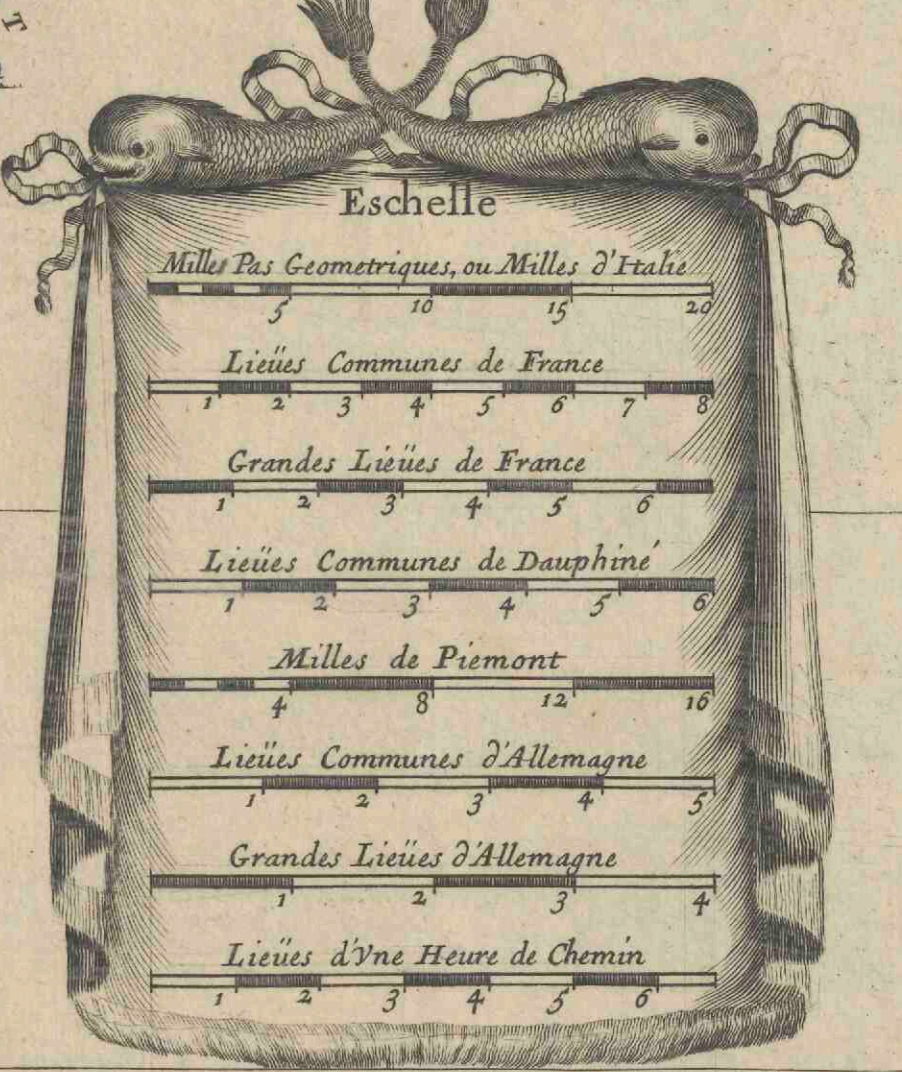

# **Le gouvernement general du Dauphine?, divise? en Haut et Bas, subdivise? en plusieurs pays et en bailliages**

<https://hdl.handle.net/1874/370107>

**LE GOUVERNEMENT GENERAL DU DAUPHINE, DIVISÉ EN HAUT ET BAS, SUBDIVISÉ EN PLUSIEURS PAYS, et en BAILLIAGES, Selon les Memoires les Plus Nouveaux. Par le Sr SANSON, Geographe Ordinaire du Roy. 1692.** A PARIS, Chez H. IAILLOT, joignant les grands Augustins, aux deux Globes, Avec Privilège du Roy pour vingt Ans.

LE GOUVERNEMENT  
GENERAL DU  
**DAUPHINE,**  
Divisé en HAUT et BAS, Subdivisé  
en Plusieurs PAYS, et en BAILLIAGES.  
Selon les Memoires le Plus Nouveaux, Par le Sr SANSON.  
**PRESENTÉ AU ROY.**  
A PARIS, Chez H. IAILLOT.  
1692