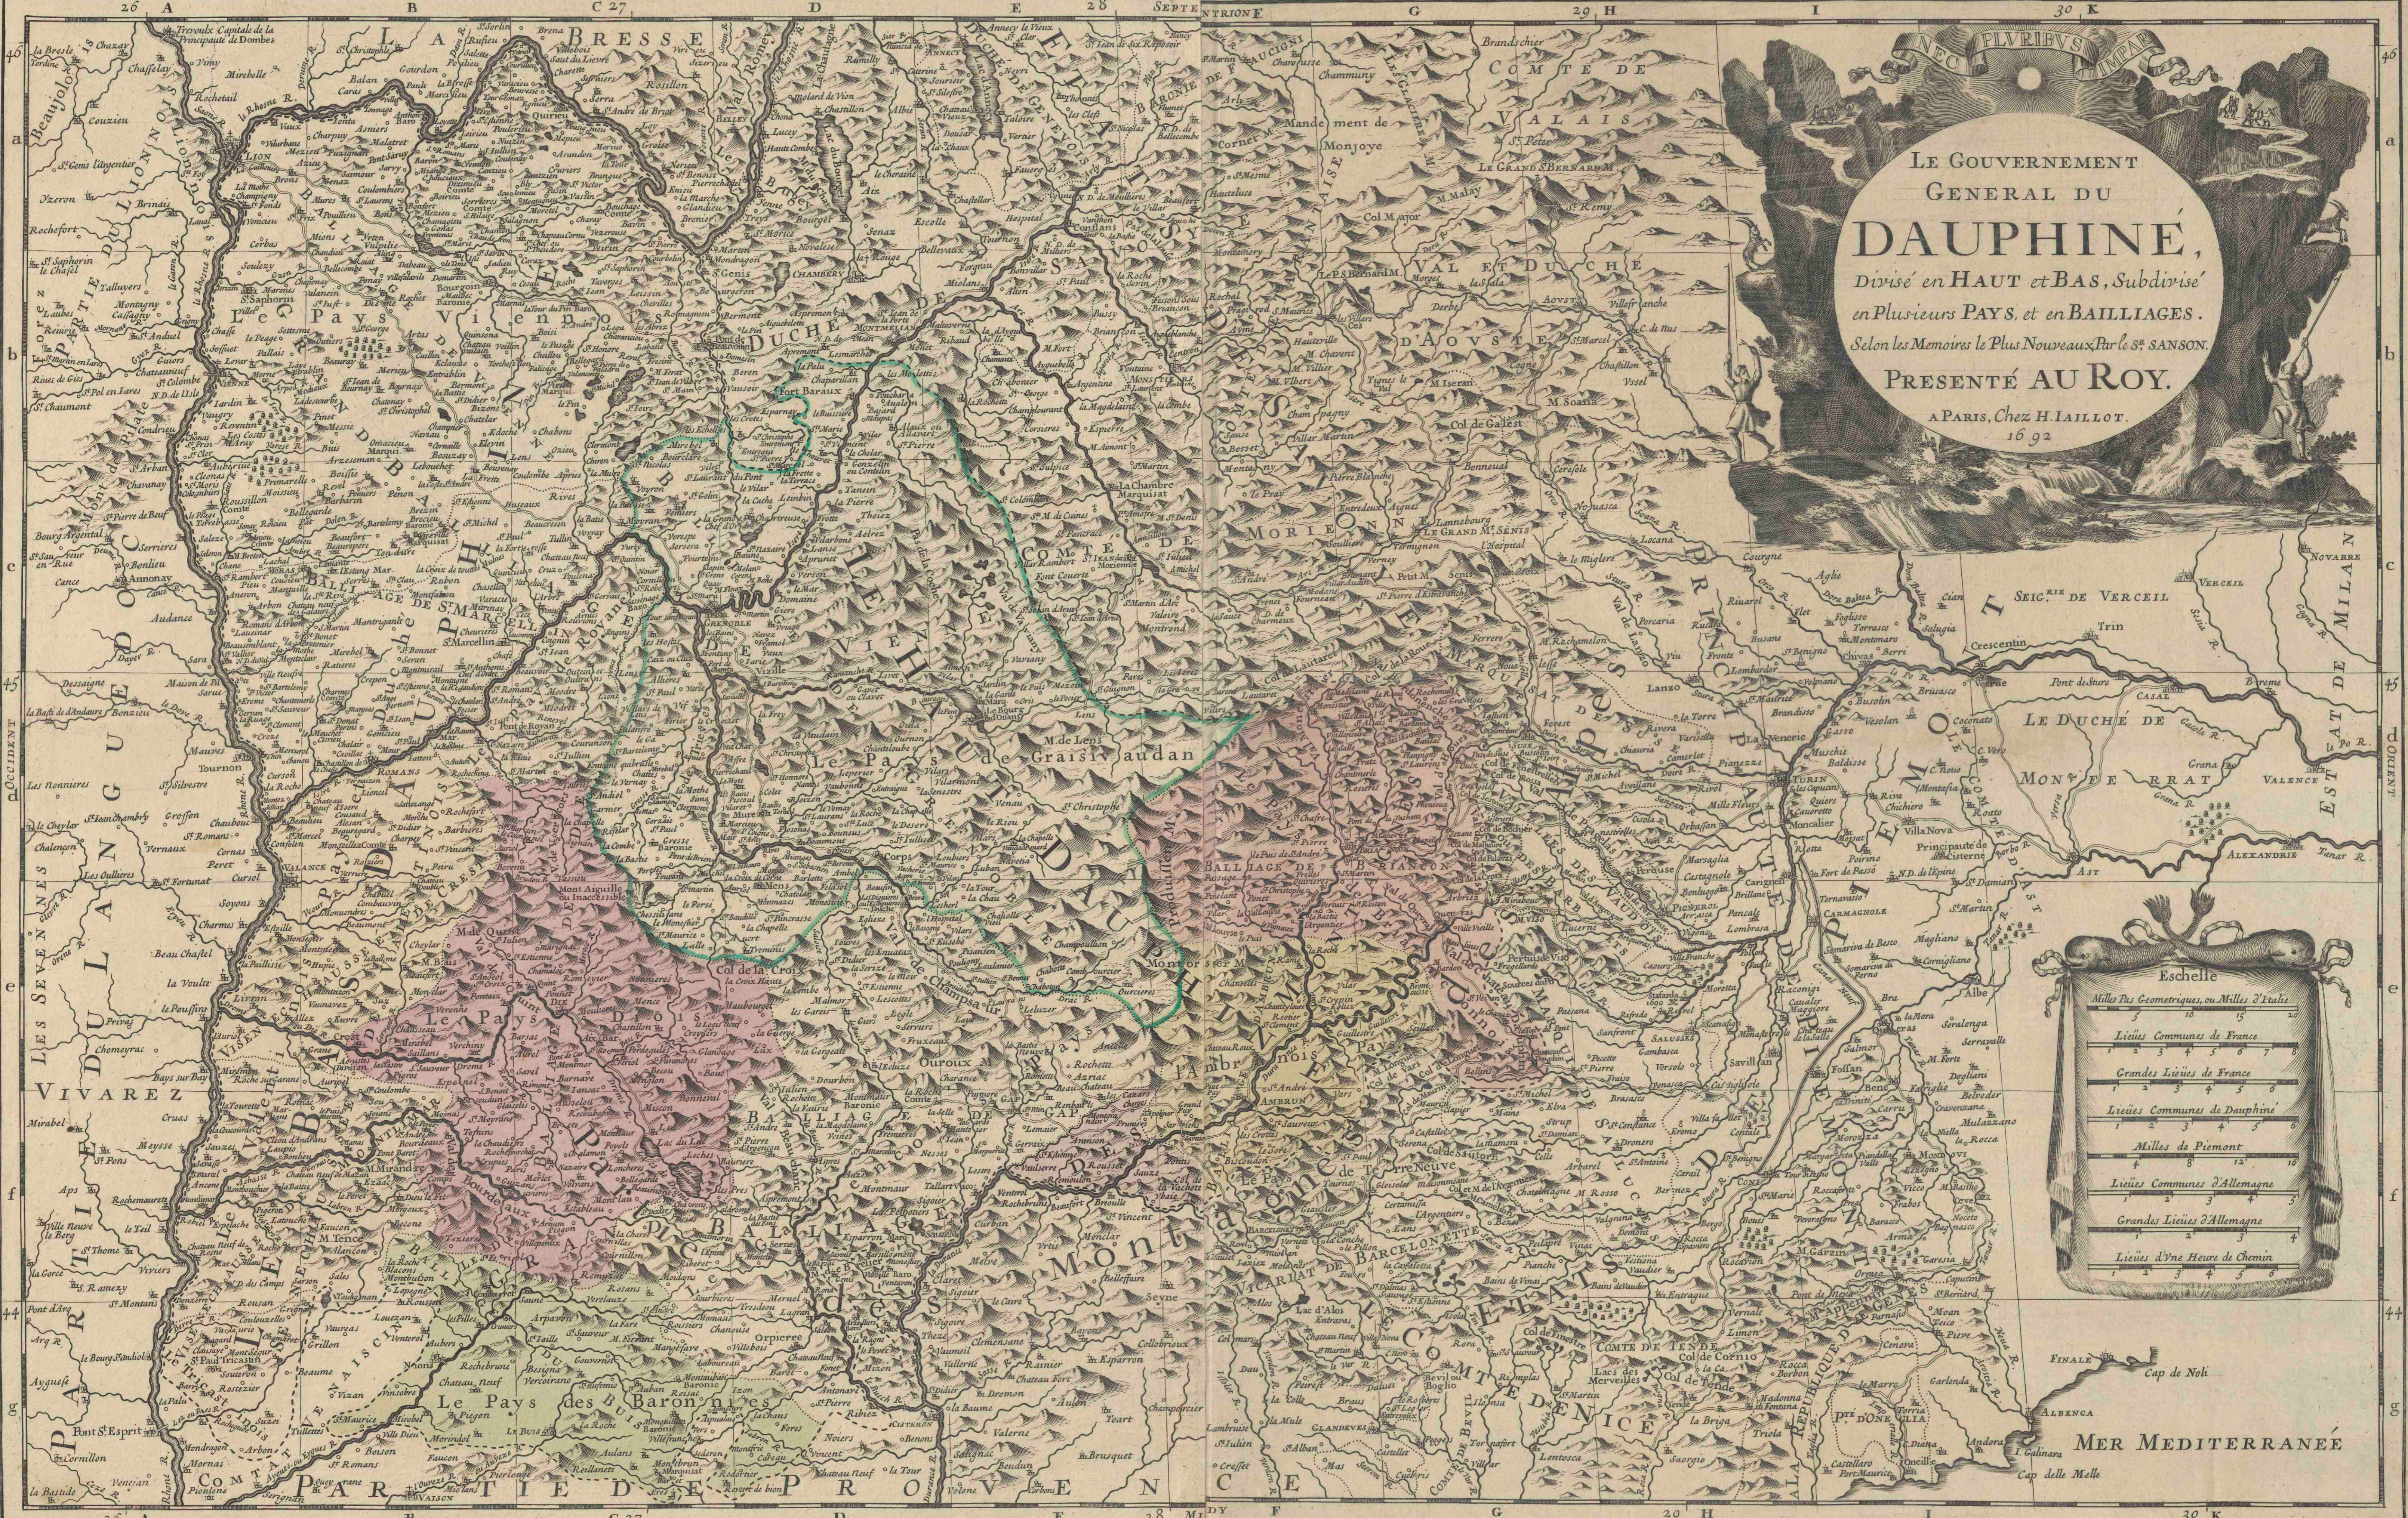

# **Le gouvernement general du Dauphine?, divise? en Haut et Bas, subdivise? en plusieurs pays et en bailliages**

<https://hdl.handle.net/1874/370107>

**LE GOUVERNEMENT GENERAL DU DAUPHINE, DIVISÉ EN HAUT ET BAS, SUBDIVISÉ EN PLUSIEURS PAYS, et en BAILLIAGES, Selon les Memoires les Plus Nouveaux. Par le Sr SANSON, Geographe Ordinaire du Roy. 1692.** A PARIS, Chez H. IAILLOT, joignant les grands Augustins, aux deux Globes, Avec Privilège du Roy pour vingt Ans.

LE GOUVERNEMENT  
GENERAL DU  
**DAUPHINE,**  
Divisé en HAUT et BAS, Subdivisé  
en Plusieurs PAYS, et en BAILLIAGES.  
Selon les Memoires le Plus Nouveaux, Par le Sr SANSON.  
**PRESENTÉ AU ROY.**  
A PARIS, Chez H. IAILLOT.  
1692