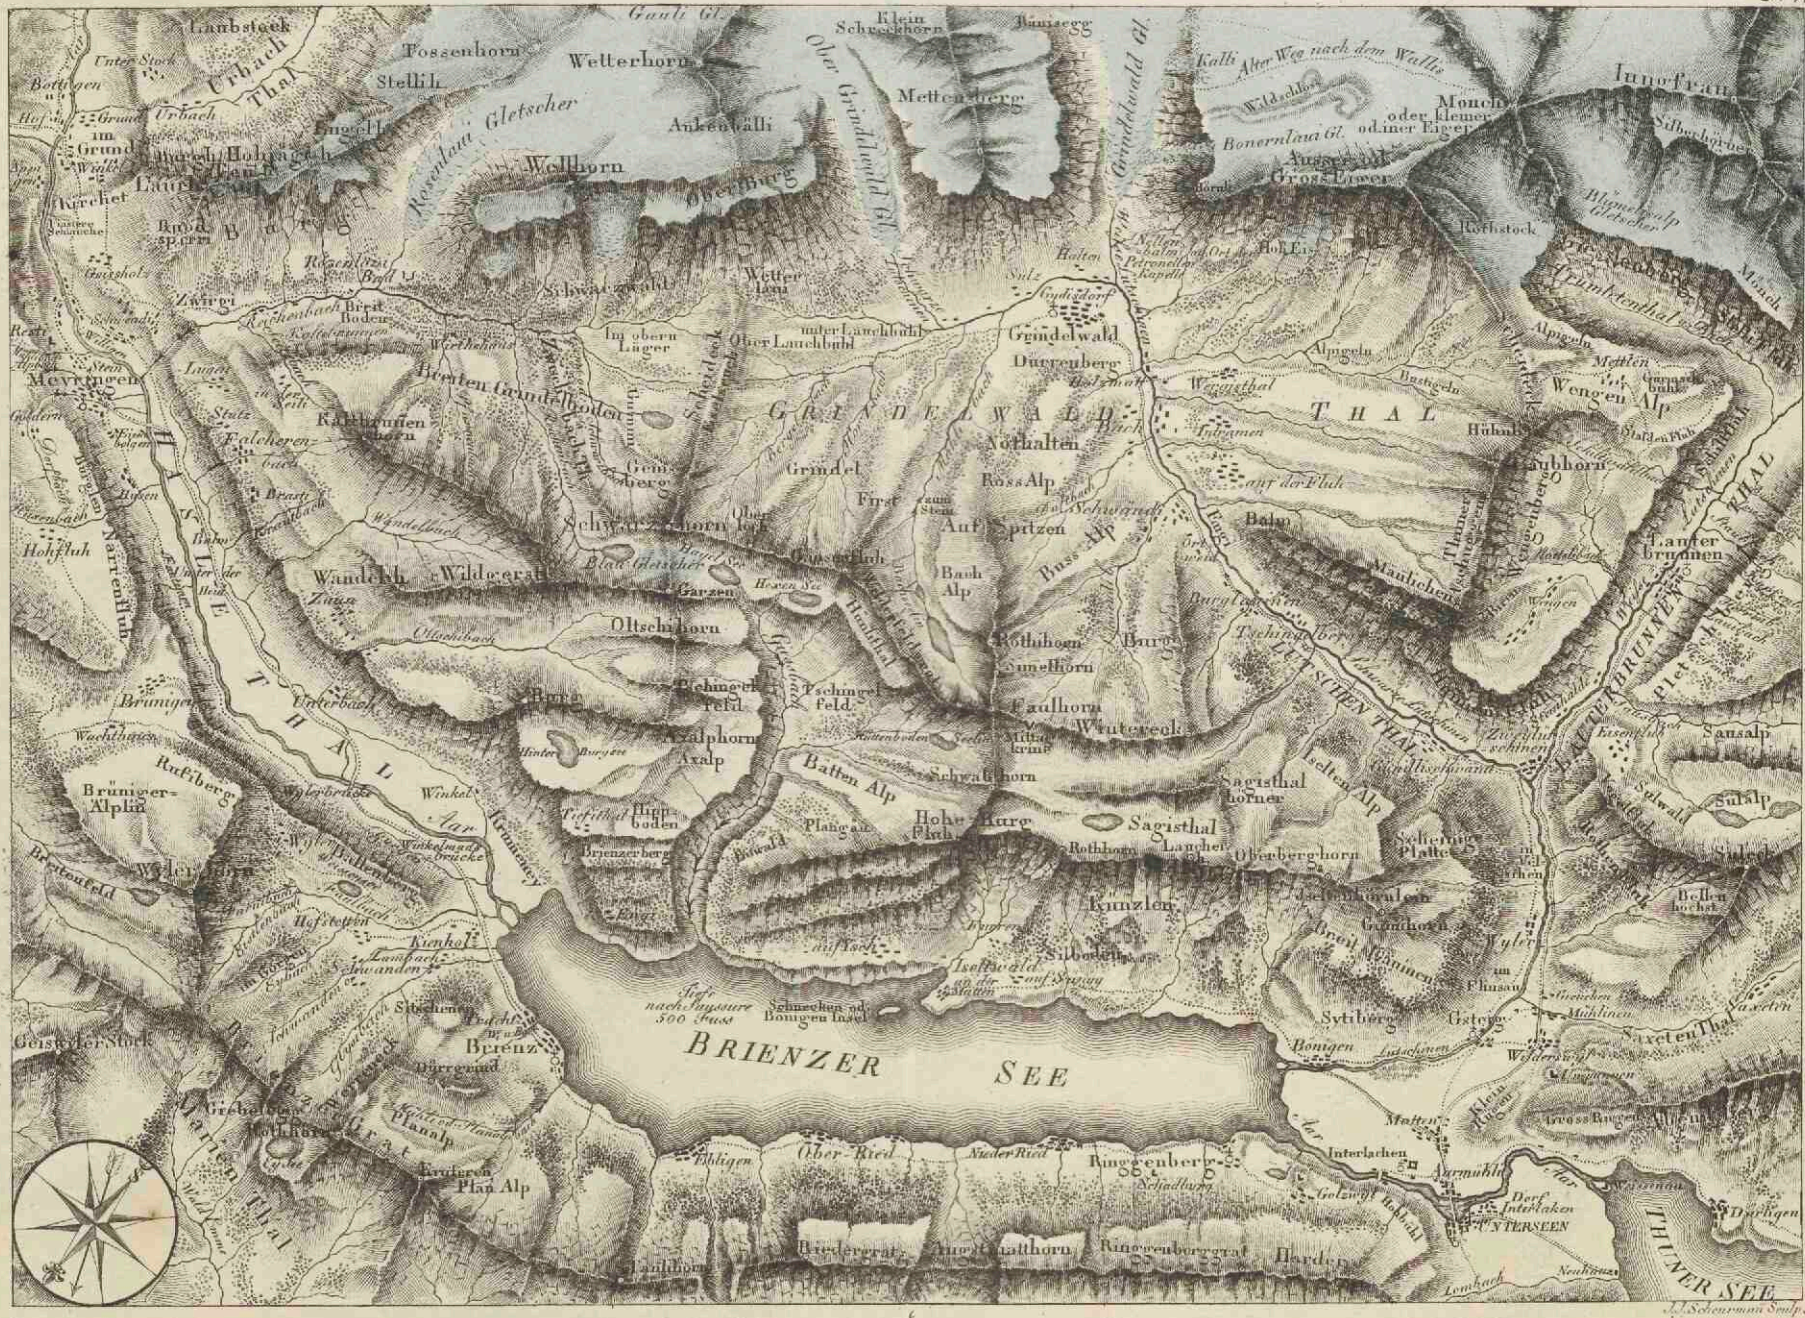

Karte der Thäler von Interlacken, Lauterbrunnen, Grindelwald und Oberhasli =

<https://hdl.handle.net/1874/370236>

Karte

1/2 Meile 1 Meile

Carte

der Thäler von Interlacken, Lauterbrunnen, Grindelwald und Oberhasli.

des vallées d'Interlacken, de Lauterbrunnen, de Grindelvald et de Meyringuen.

593

21 CK