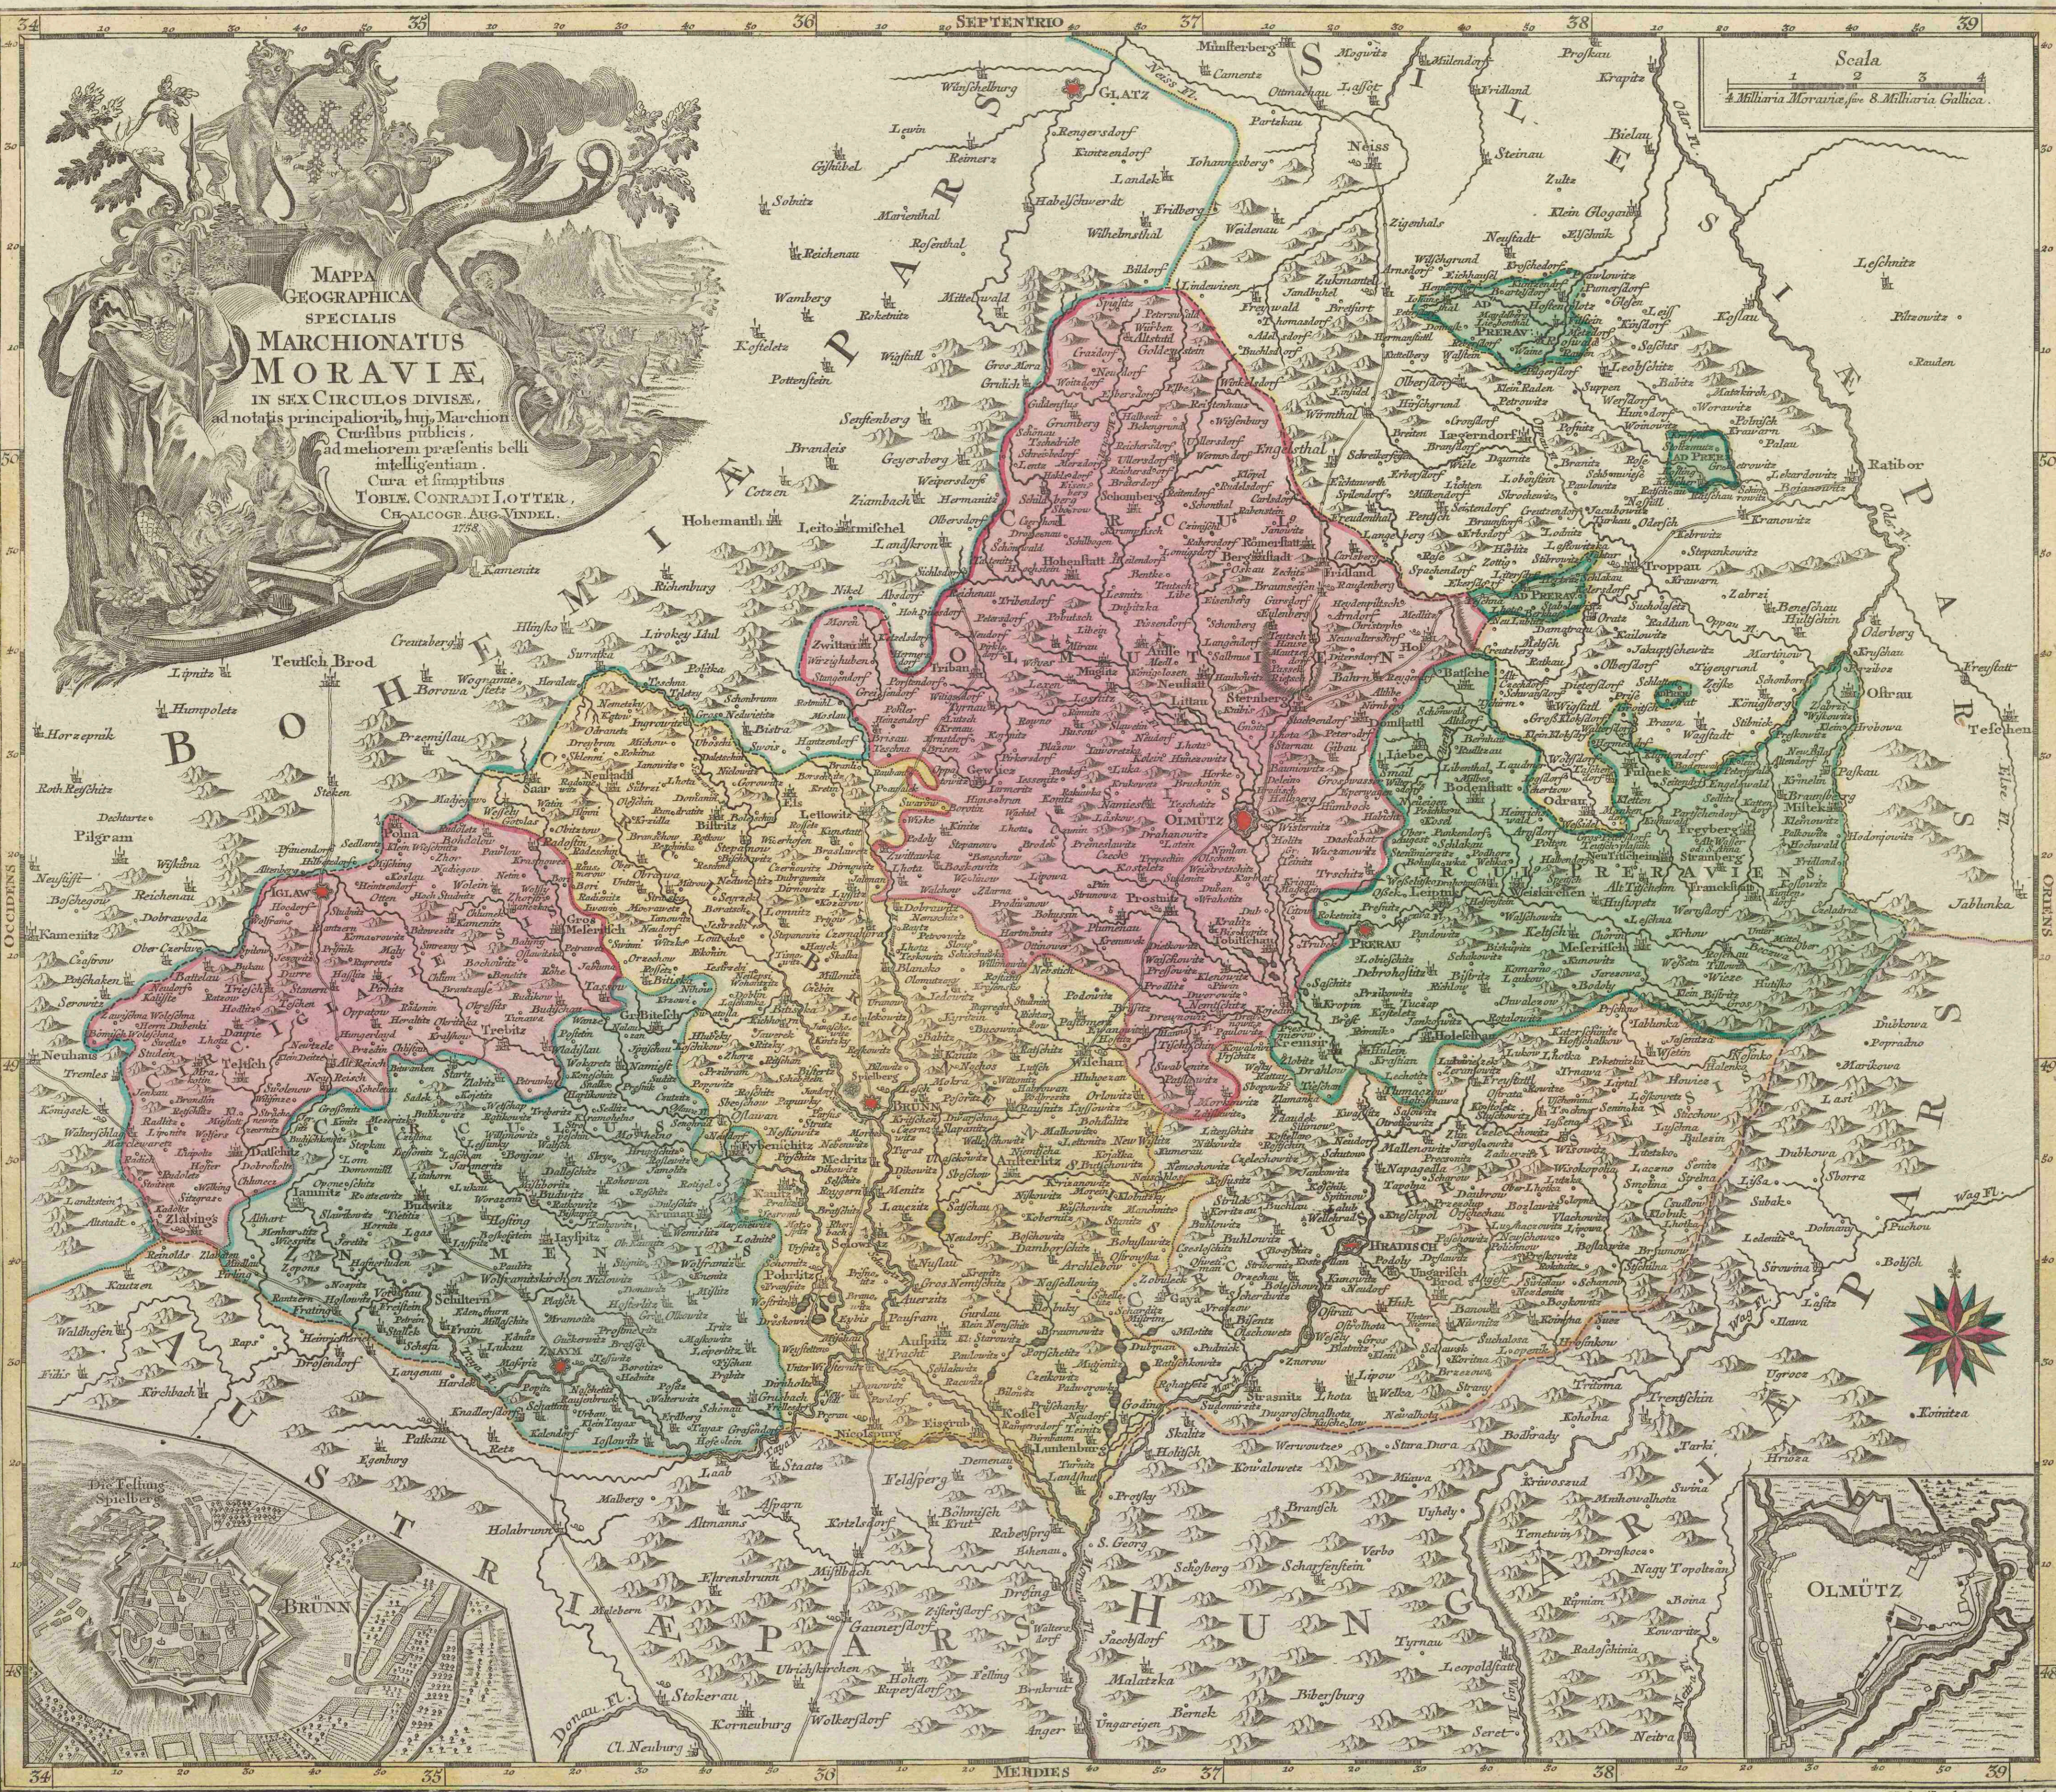

**Mappa geographica specialis marchionatus Moraviae in sex
circulos divisae, ad notatis principaliorib[us] huj[us]
marchion: cursibus publicis, ad meliorem praesentis belli
intelligentiam**

<https://hdl.handle.net/1874/370256>

Mappa
Geographica
Specialis
**MARCHIONATUS
MORAVIAE**
IN SEX CIRCULOS DIVISA,
ad notatis principalioribus hujus Marchionatus
Circulis publicis
ad meliorem presentis belli
intelligentiam.
Cura et sumptibus
TOBIAE CONRADI I. OTTER,
CHALCOGR. AUG. VINDEL.
1758

Scala
1 2 3 4
4 Milliaria Moraviae seu 8 Milliaria Gallicae.

612

216