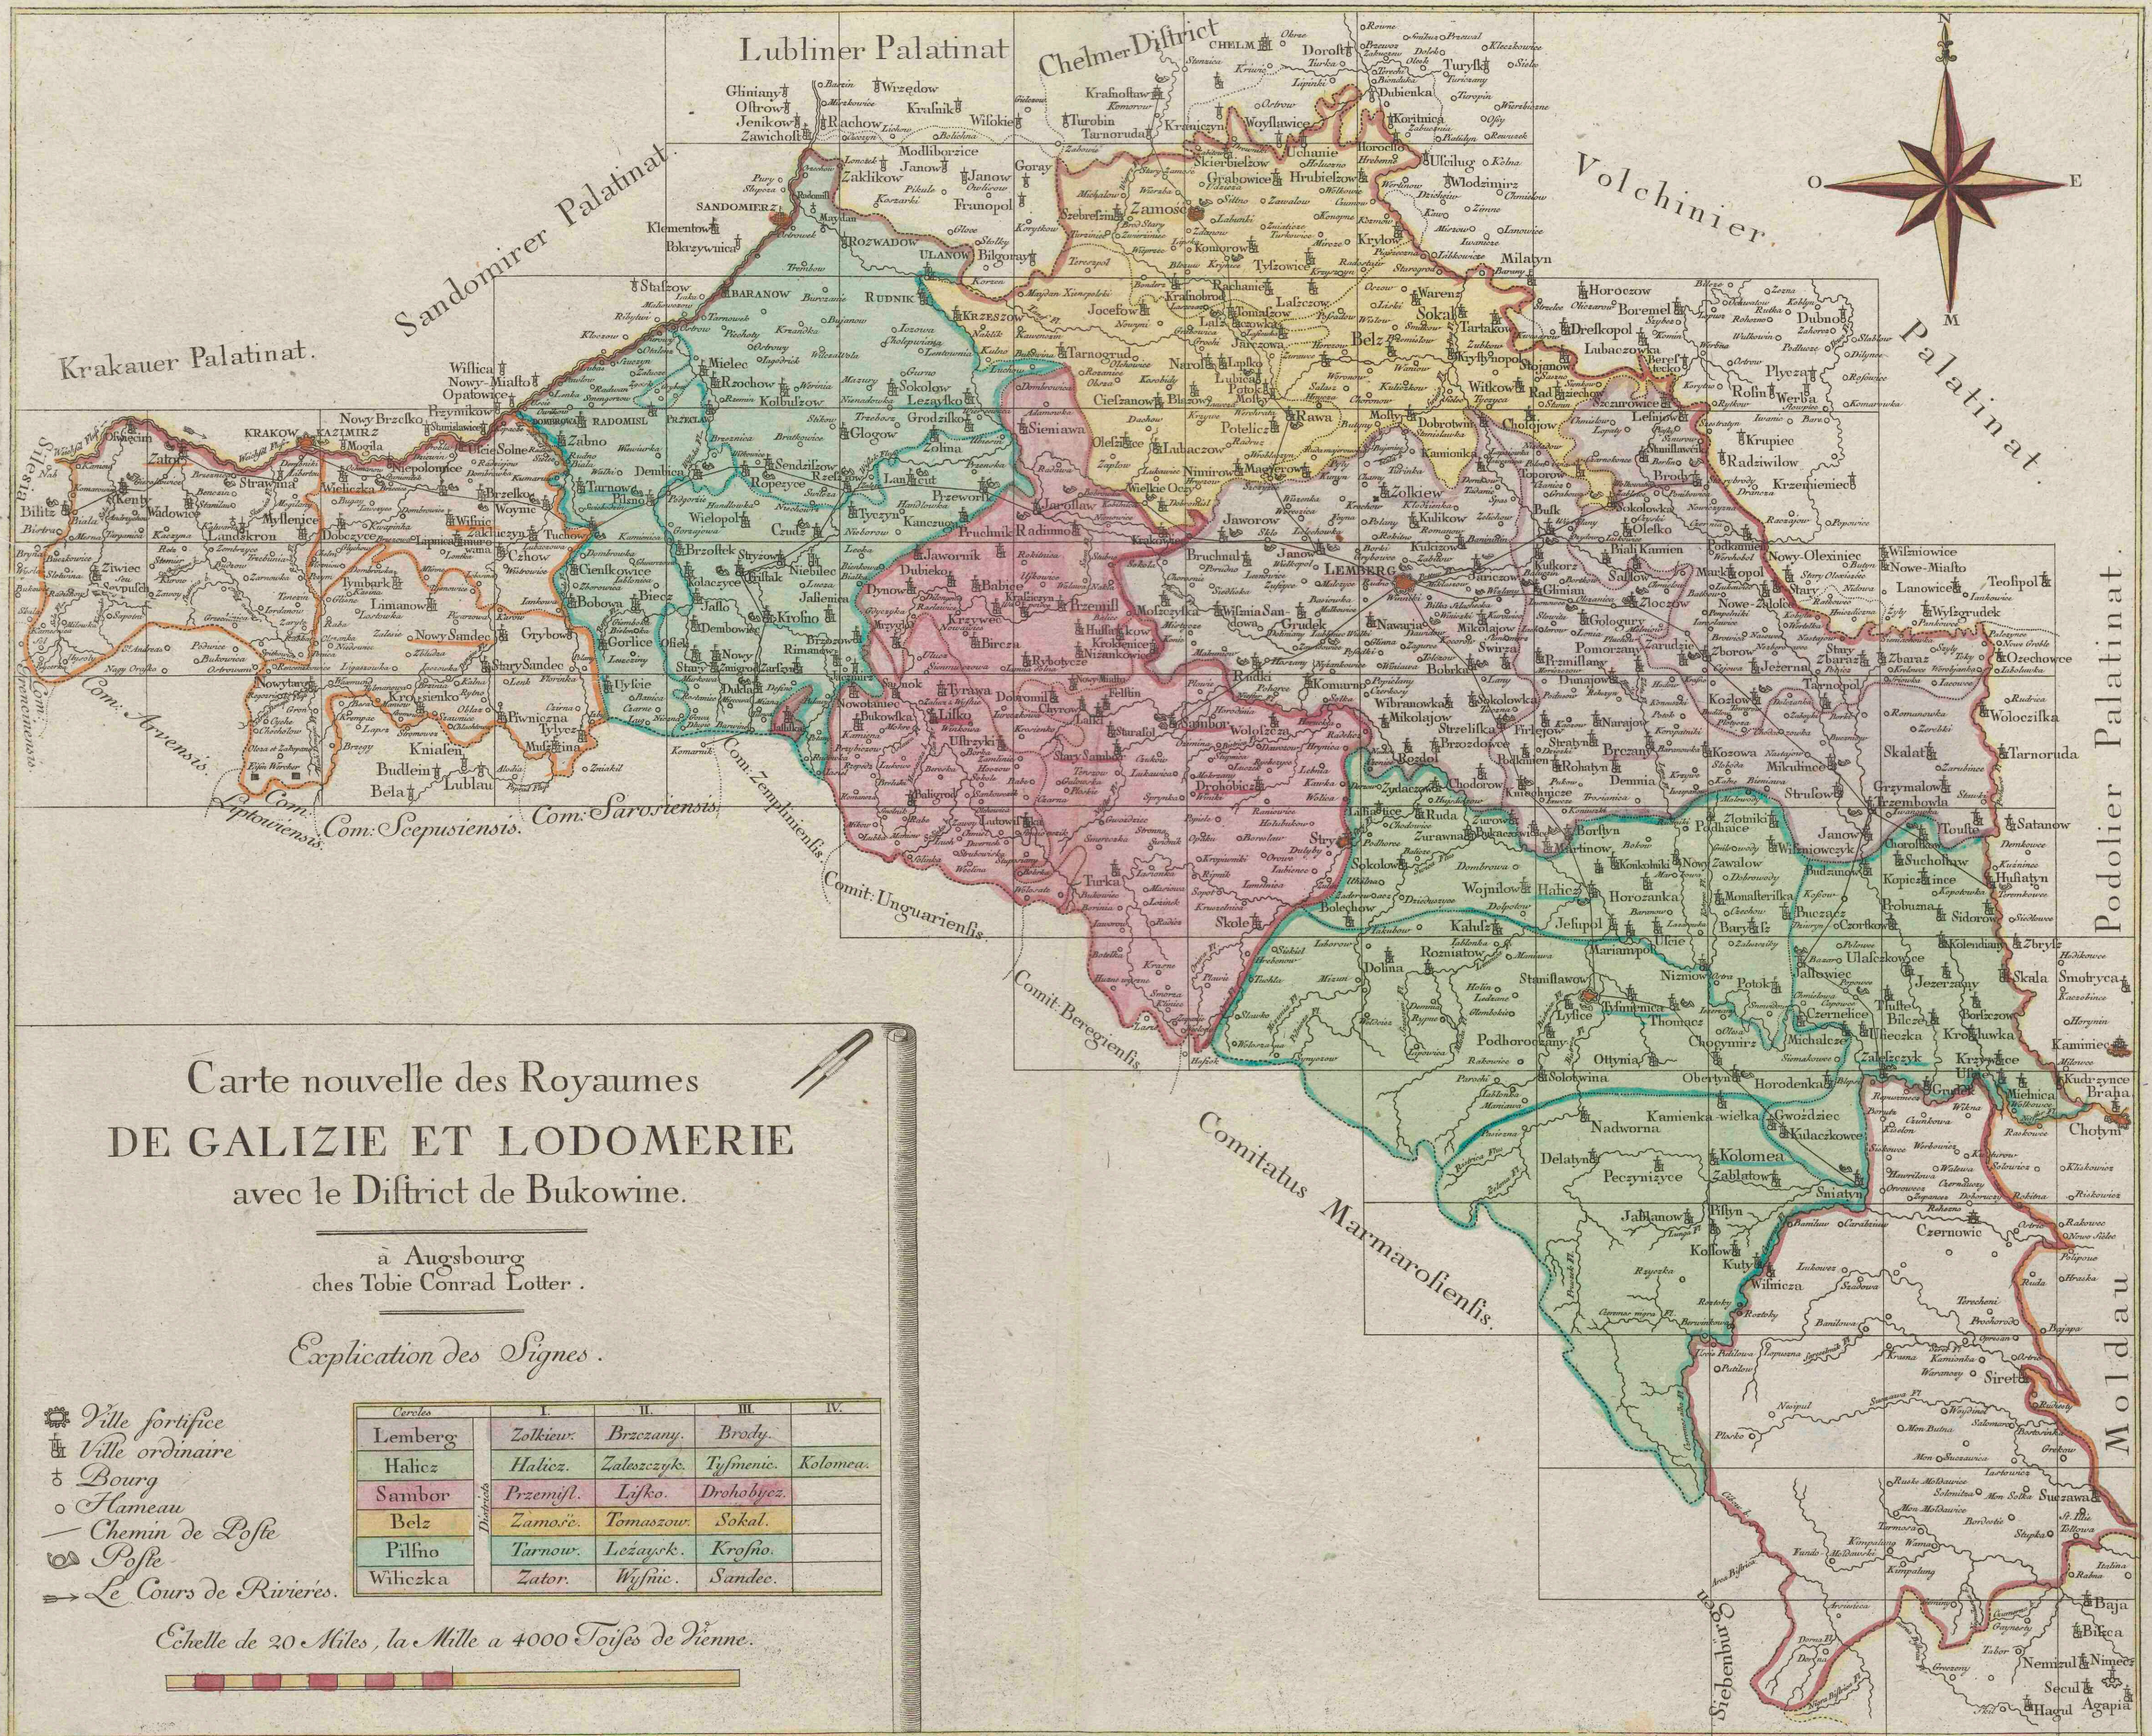

# **Carte nouvelle des royaumes de Galizie et Lodomerie avec le district de Bukowine.**

<https://hdl.handle.net/1874/370380>

Carte nouvelle des Royaumes  
 DE GALIZIE ET LODOMERIE  
 avec le District de Bukovine.

à Augsbourg  
 chez Tobie Conrad Lotter.

Explication des Signes.

- 🏰 Ville fortifiée
- 🏡 Ville ordinaire
- 🏰 Bourg
- 🔥 Flameau
- Chemin de Poste
- 📧 Poste
- ➡ Le Cours de Rivierés.

	I.	II.	III.	IV.
Lemberg	Zolkiew.	Brzany.	Brody.	
Halicz	Halicz.	Zalozczyk.	Tysmienic.	Kolomea.
Sambor	Przemysl.	Lijko.	Drohobycz.	
Belz	Zamosc.	Tomaszow.	Sokal.	
Pillno	Tarnow.	Liczayok.	Krosno.	
Wiliczka	Zator.	Wysni.	Sandec.	

Echelle de 20 Miles, la Mille a 4000 Toises de Pienne.