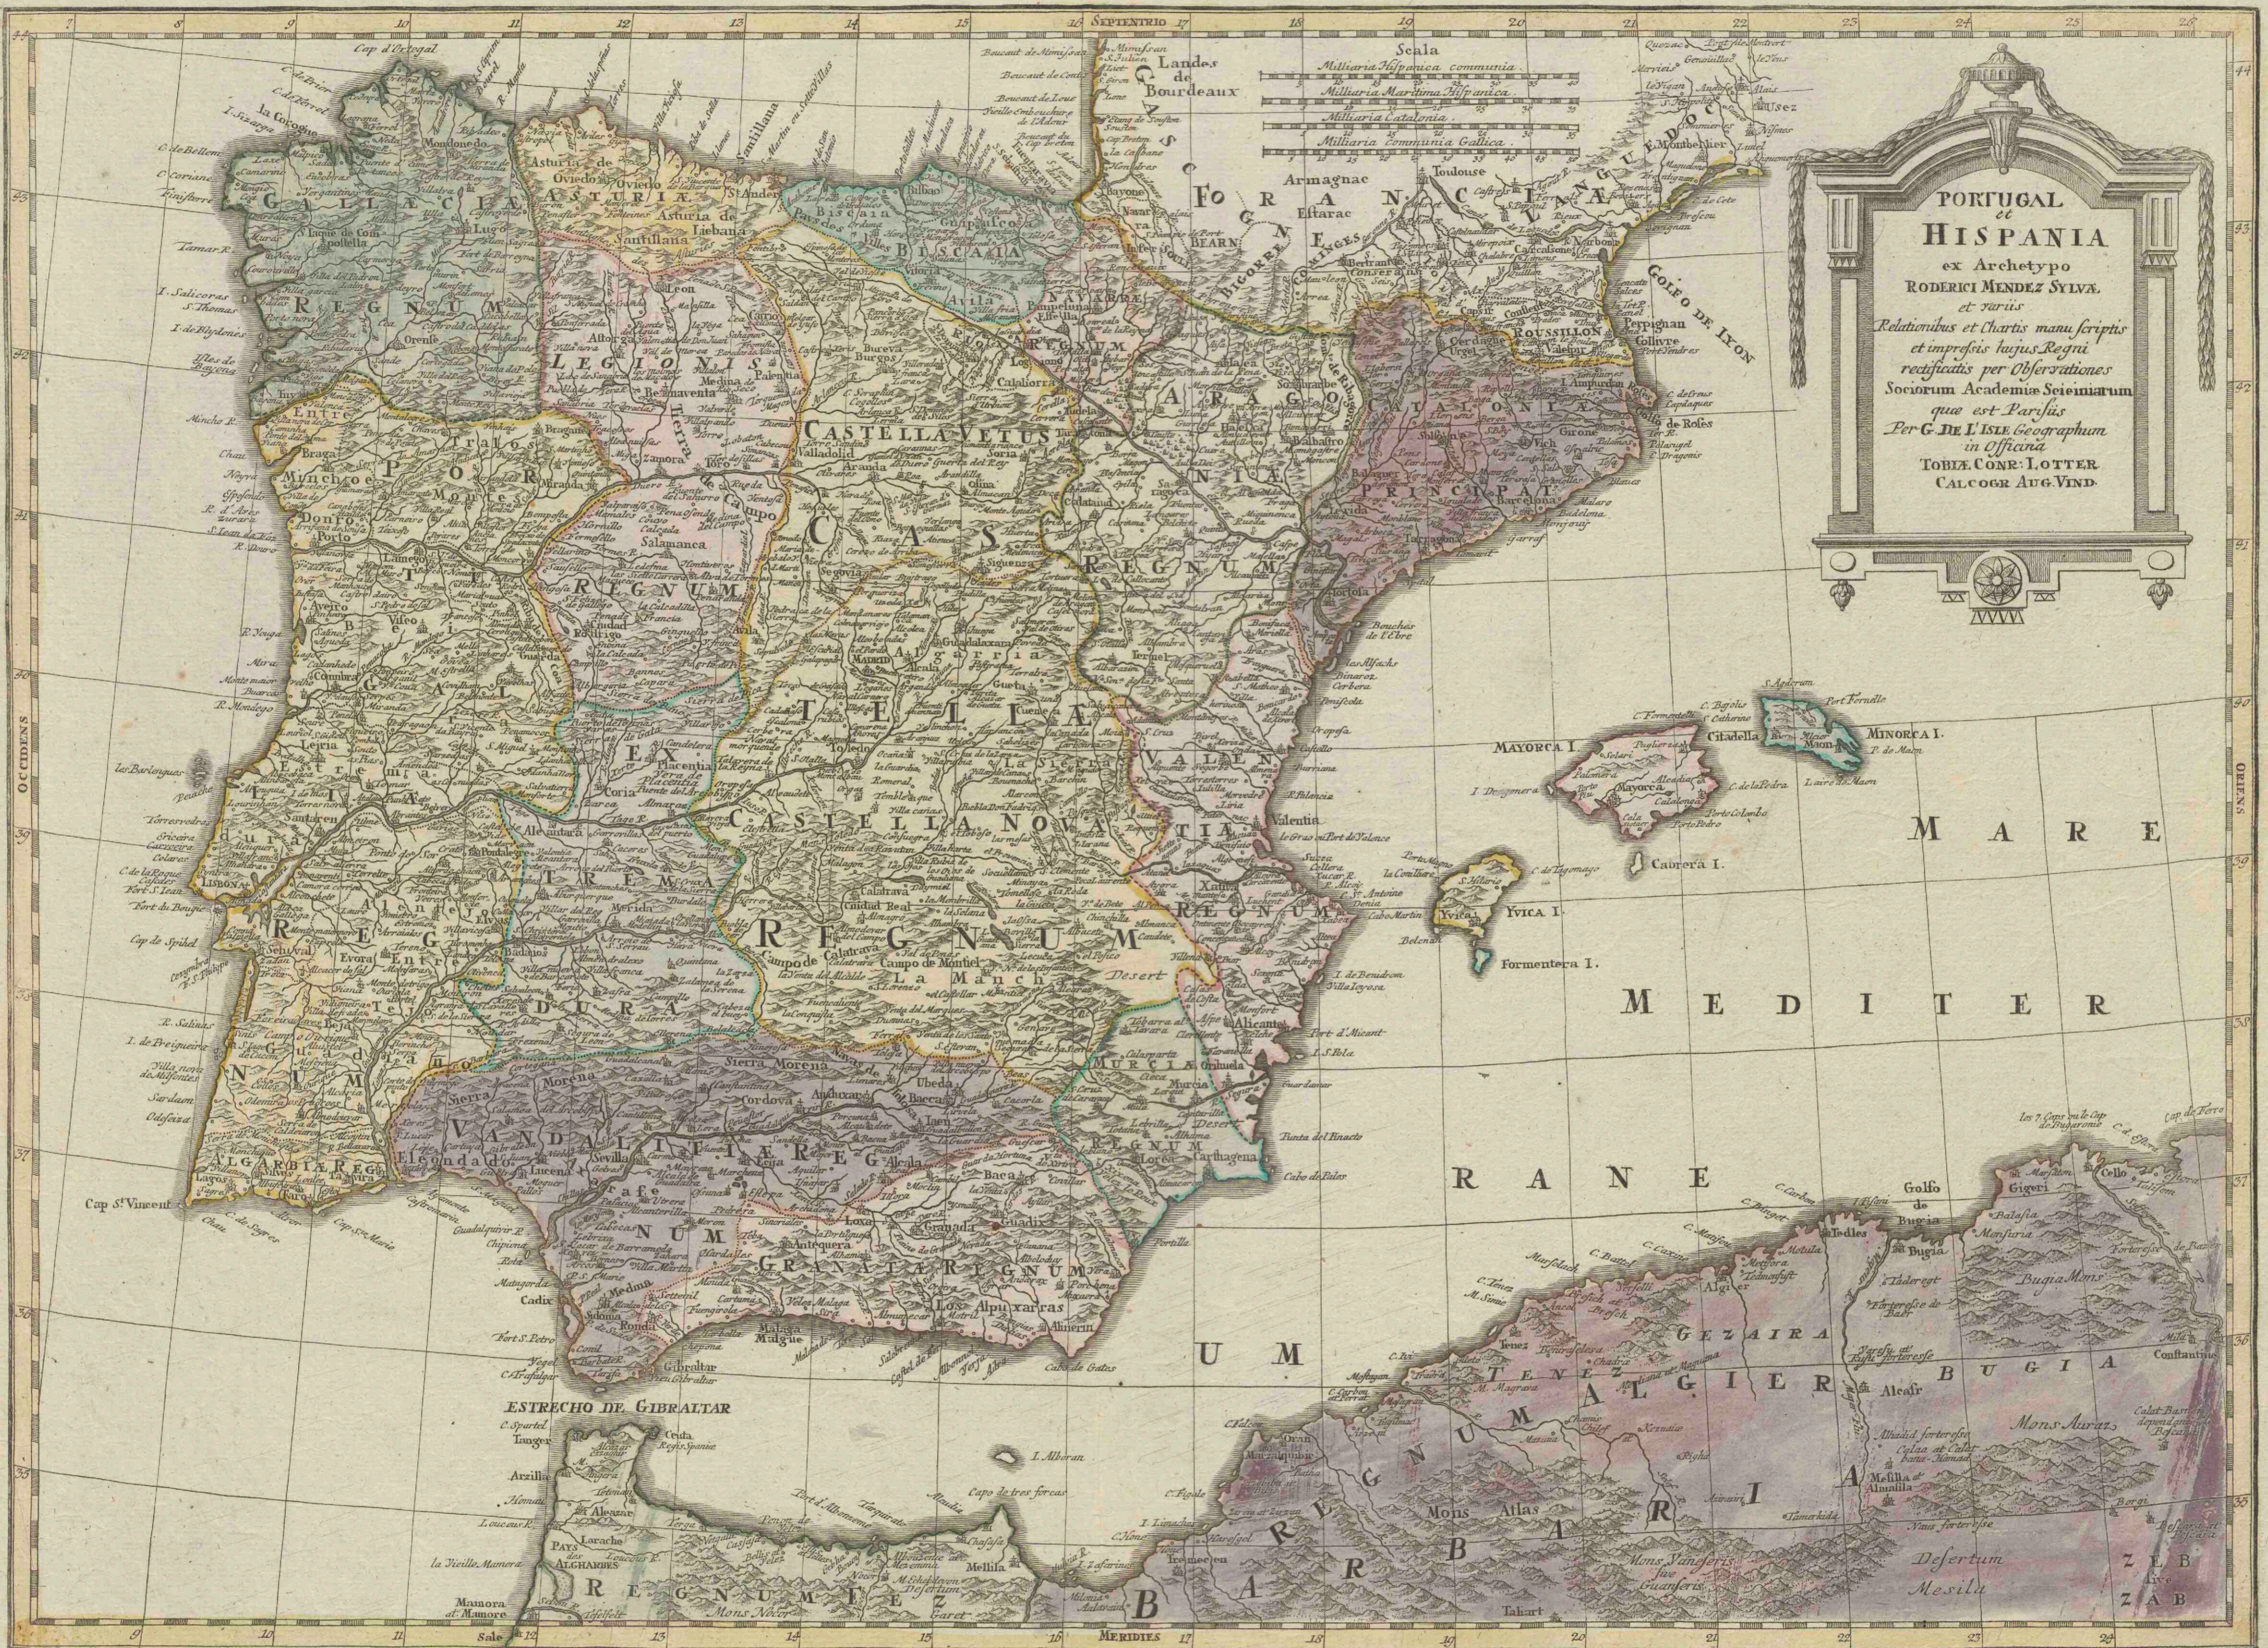

**Portugal et Hispania : ex archetypo Roderici Mendez Silvae et
variis relationibus et chartis manu scriptis et impressis huius
Regni rectificatis per Observationes Sociorum Academiae
Sciениarum quae est Parisiis**

<https://hdl.handle.net/1874/370925>

PORTUGAL
et
HISPANIA
 ex Archetypo
 RODERICI MENDEZ SYLVA
 et rarius
Relationibus et Chartis manu scriptis
et impressis hujus Regni
rectificatis per Observaciones
 Sociorum Academiae Scientiarum
quae est Parisiis
 Per G. DE L'ISLE Geographum
 in Officina
 TOBIAE COME L'OTTER
 CALCOGRAE AVE. VIND.