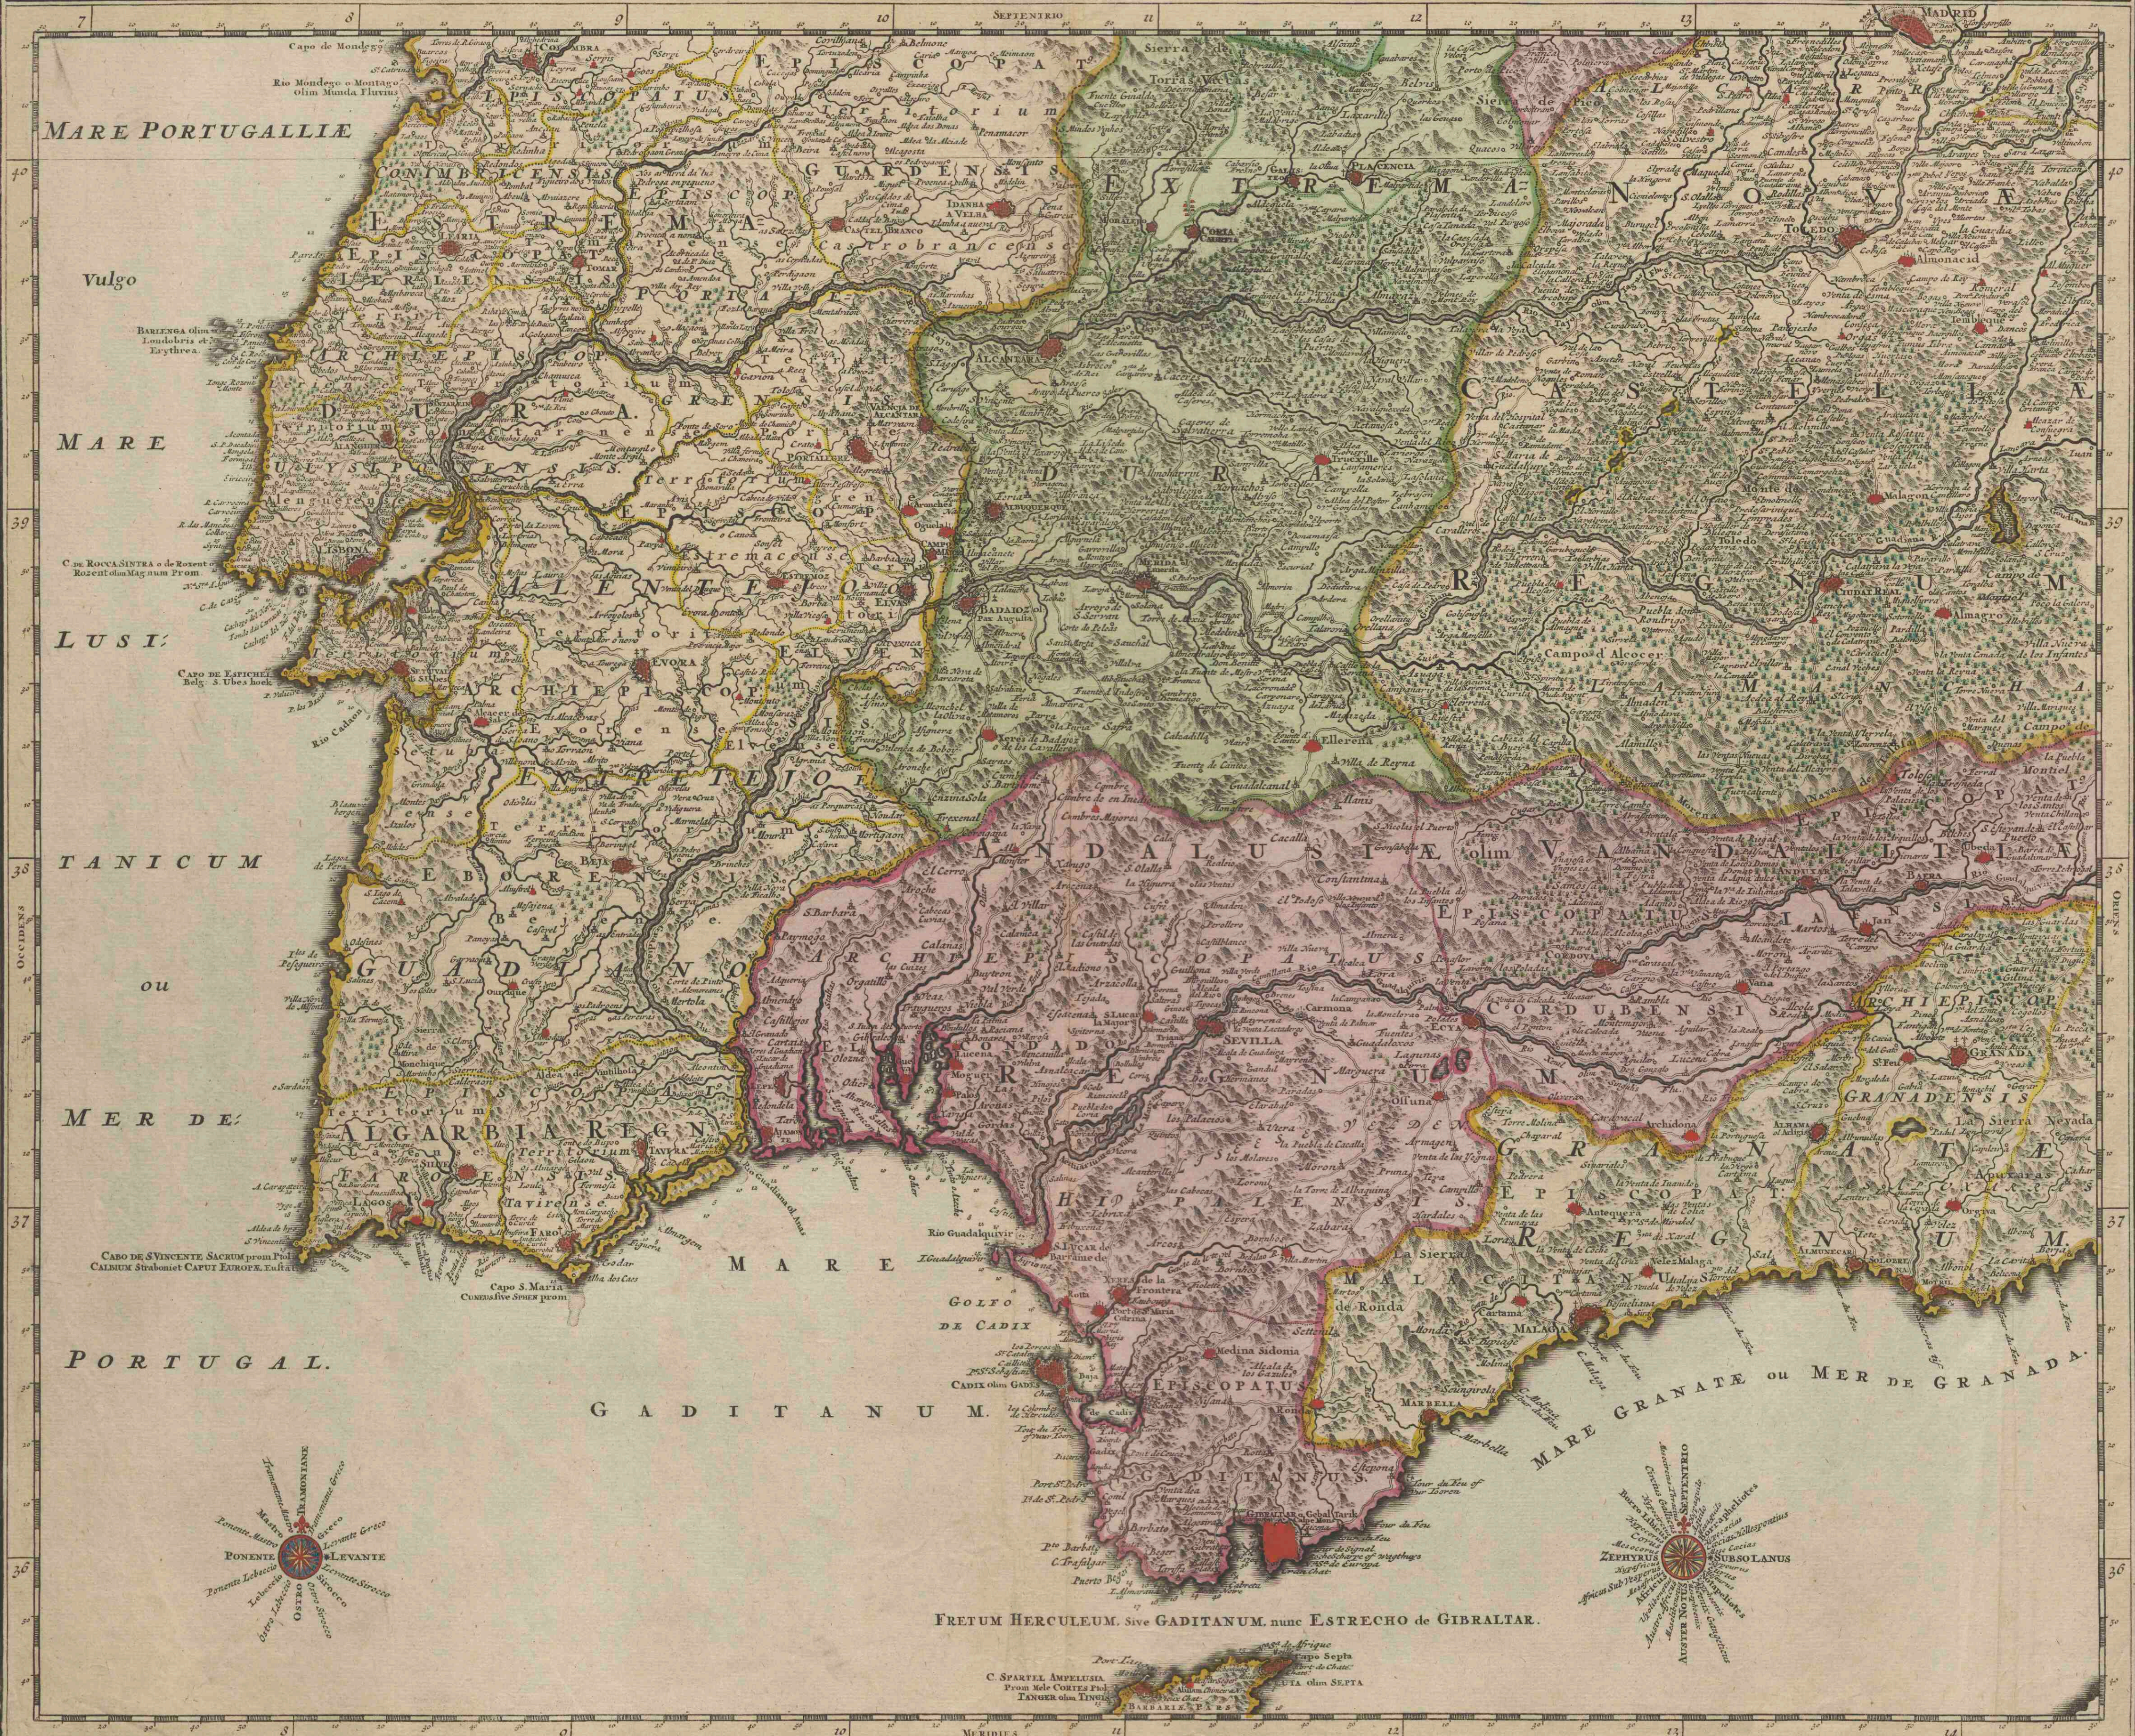

Significationum huius tabulae explicatio Verklarung der ickenen in deze Kaart.
URBES CELEBRES NOMINA SIEDEN
Ubes Maiores, Kivene Sieden
Ubes Minores, Kivene Sieden
Castellana, Castellana
Castellana, Castellana
Castellana, Castellana
Castellana, Castellana

PERFECTISSIMA GEOGRAPHICA DELINEATIO REGNORUM VANDALITIAE, GRANATAE, ET ALGARBIAE; TRACTUUM, MERIDIONALIU PORTUGALLIAE, EXTREMADURAE, AC CASTELLAE NOVAE; SUMMA DILIGENTIA CORRECTA ET EDITA A R. & I. OTTENS AMST. BATAVO.

Monture huius Tabulae explicatio Verklarung van de maat dezer Kaart.
171. Millia Arpentica = 172. Symplicia
171. Millia Arpentica communia = 172. Symplicia
171. Millia Arpentica communia = 172. Symplicia
171. Millia Arpentica communia = 172. Symplicia

646

2366