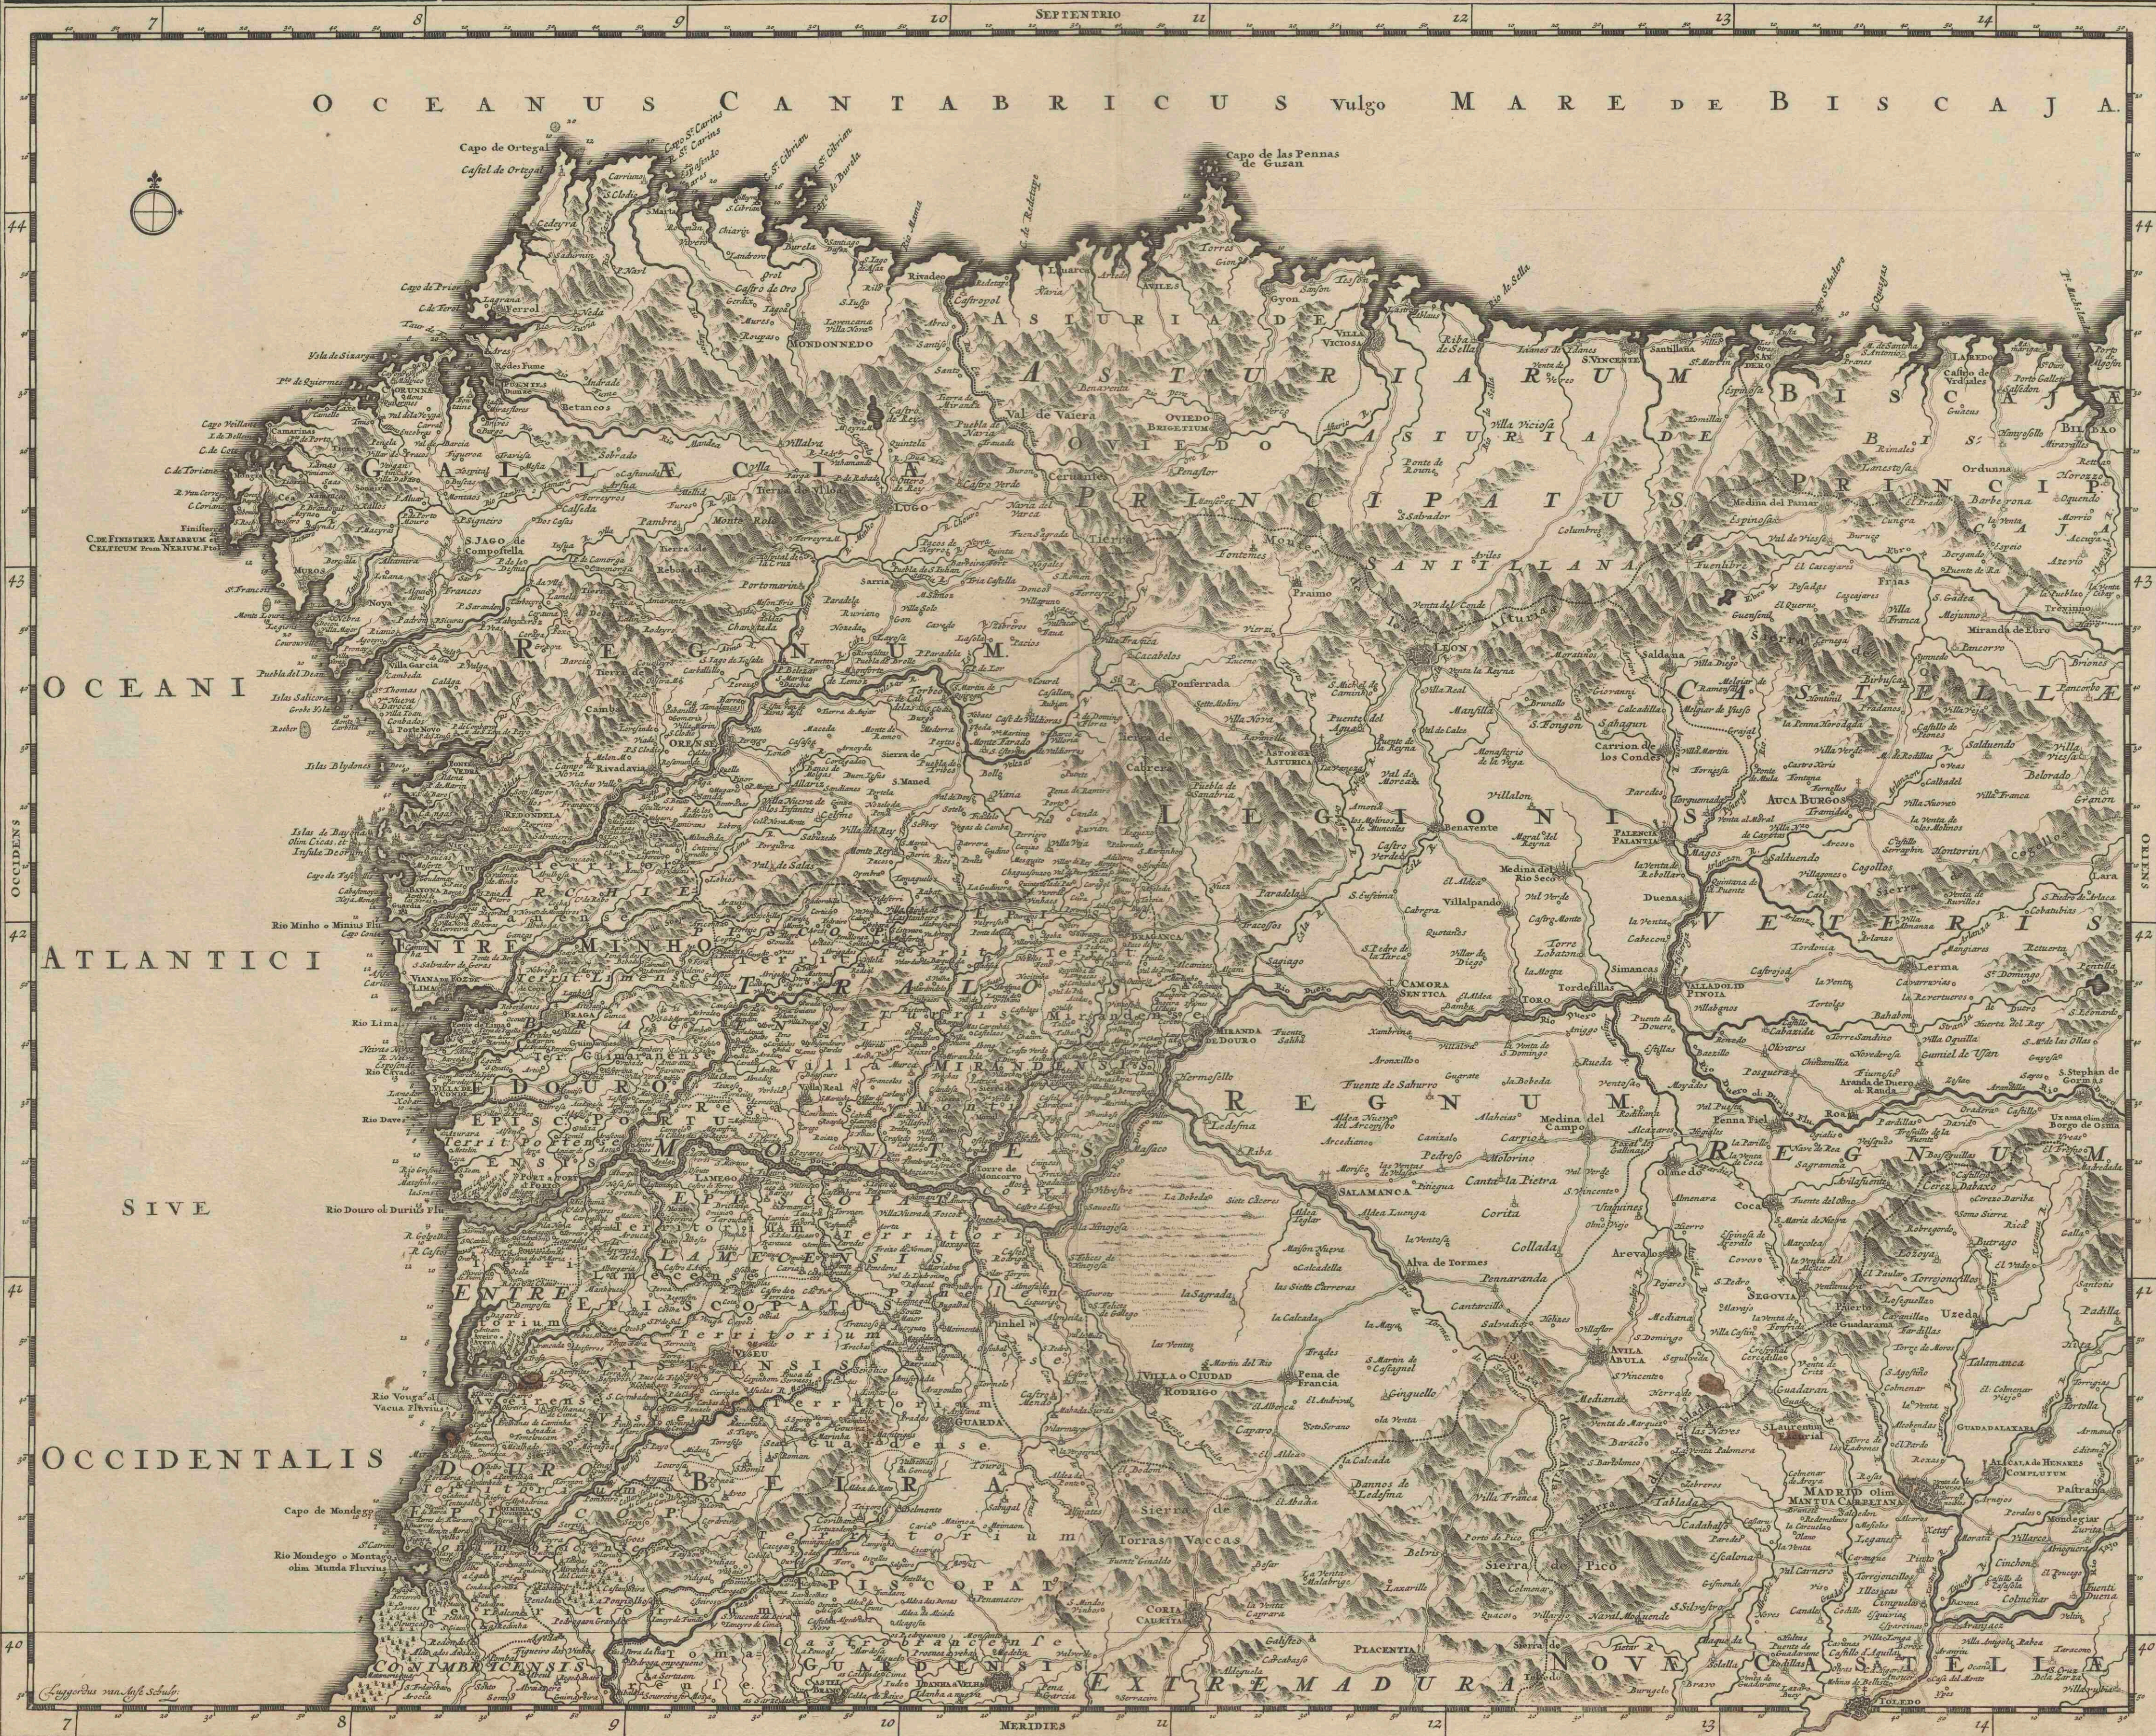

Corona Portugalliae cum ei affinibus Regnis Hispanicis : Don Pedro generosissimo regi Portugalliae dedicatur

<https://hdl.handle.net/1874/371272>

Significationum hujus Tabule explicatio. Verklaring der tekenen in dese Kaart
 Ombes CELEBRES. VOORNAME STEDEN. 3 Arces. Kastelen en Forten.
 o Zees. Dorpen. Separationes Terrarum. Finis. Grenzen van Portugal
 + Archiepiscopus. Archiebisdommen. Separationes Regnarum. Rijksgrenzen. Ditionum. Termen.
 * Episcopus. Bisdommen. Separationes Praefectarum. Ditionum. Termen.
 Academie. Hogeschoolen. Separationes Juris. Rechtsgebieden.

CORONA PORTUGALLIÆ CUM EI AFFINIBUS REGNIS HISPANICIS

DON PEDRO GENEROSISSIMO REGI PORTUGALLIÆ DEDICATUR

Per JACOBUM ROBYN Amf. Bat. cum Privilegio D.D. Ordin. Hollandiæ et Westfrisiæ.

Menfure hujus Tabule explicatio. Verklaring van de maat dese Kaart.
 17 1/2 Milliaria Hispanica. 17 1/2 Spaansche mylen.
 15 Milliaria Germanica communia. 15 Gemene Duitse mylen.
 20 Milliaria Anglica et Gallica. 20 Engelfche en Franfche mylen.