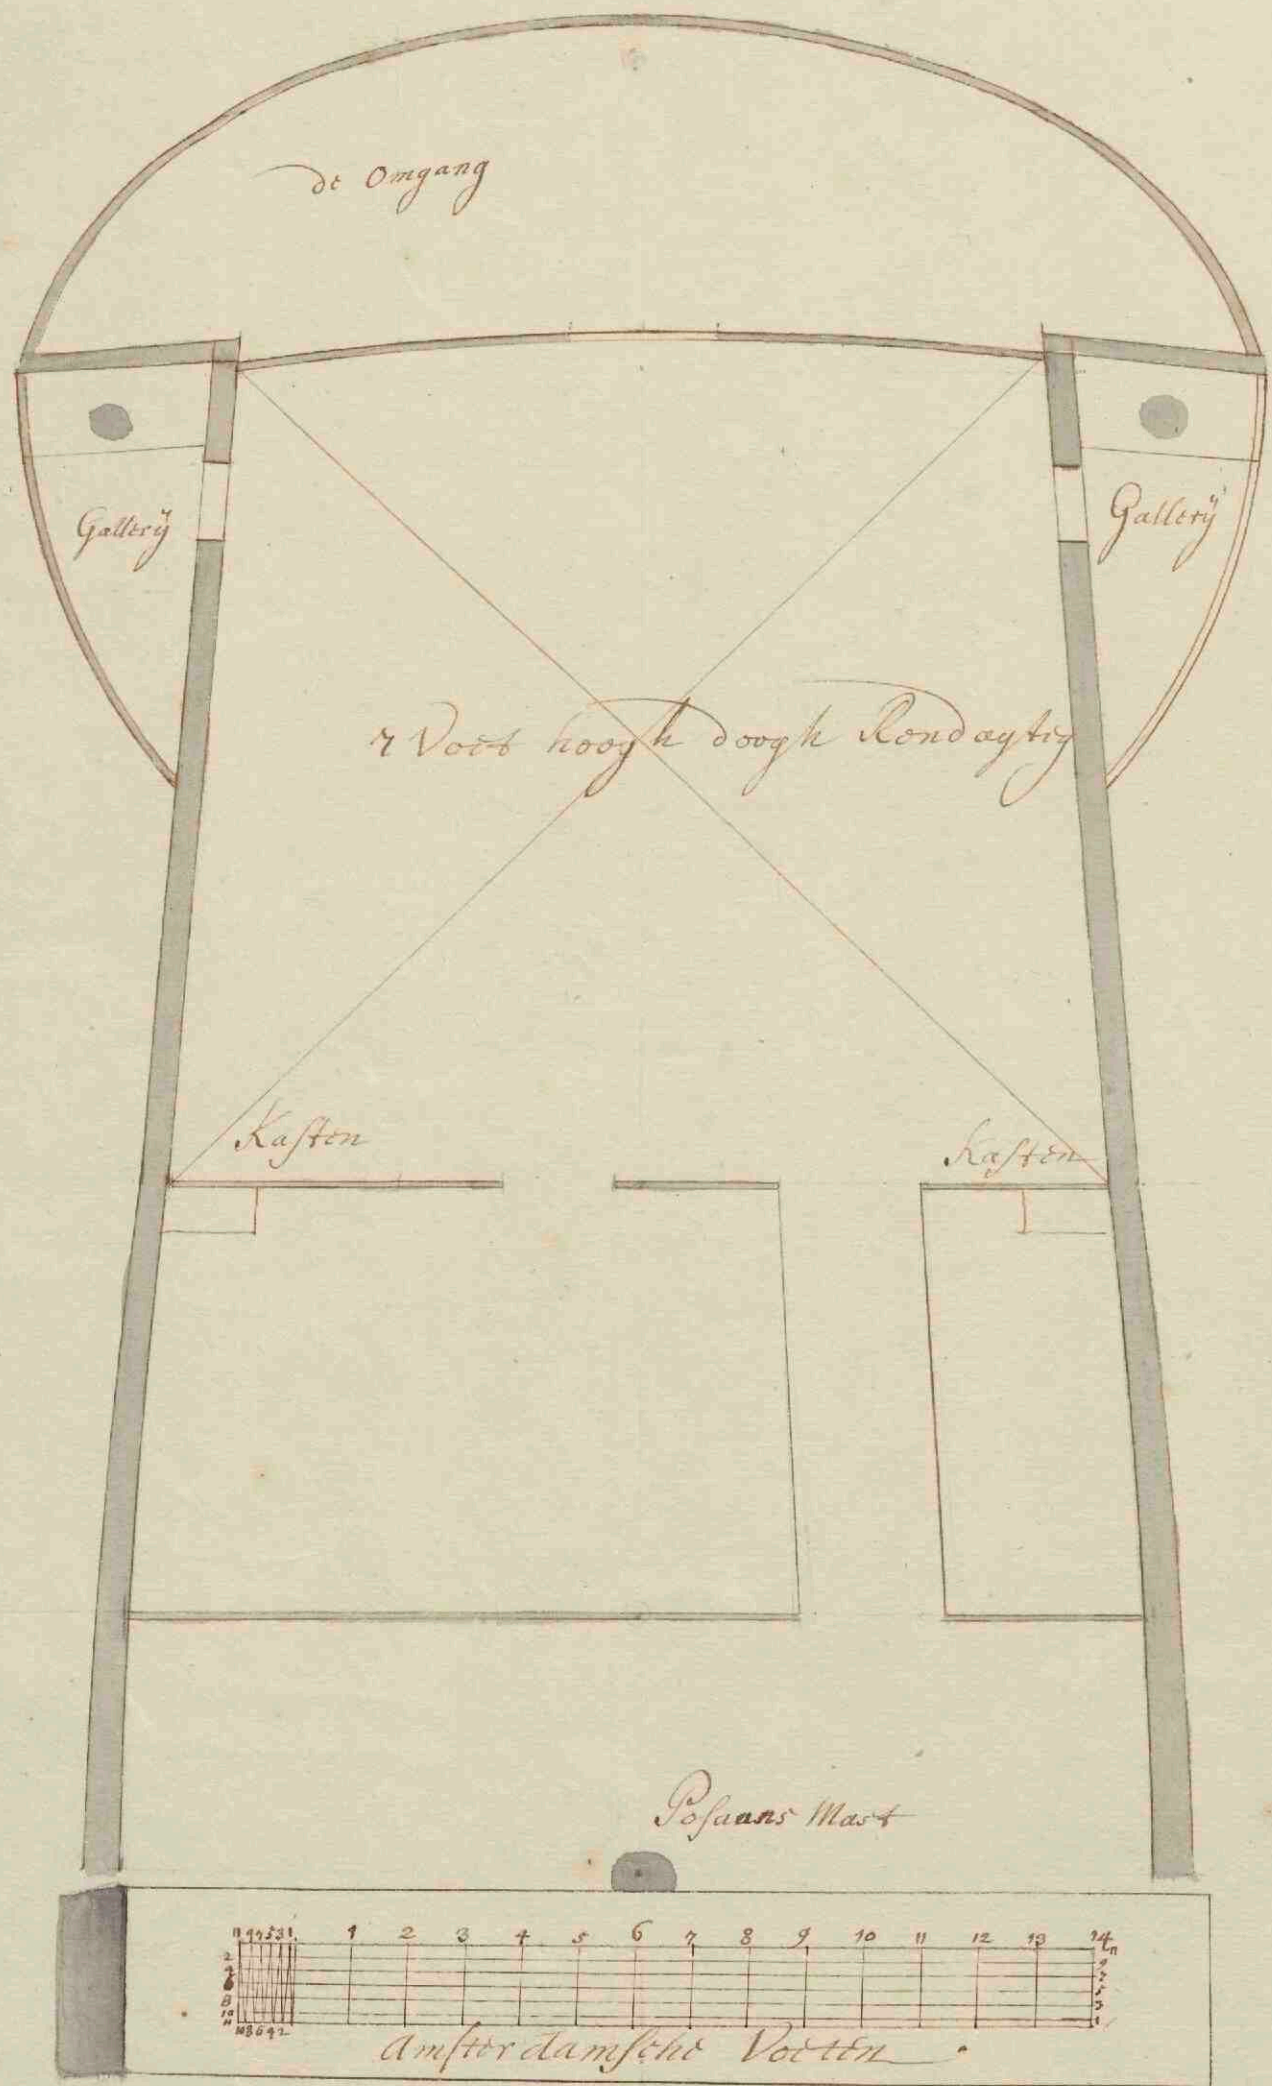

Spiegel van een schip.

<https://hdl.handle.net/1874/372040>

het is 4 Maerken, als dat de bovinste luyt 4 Voet van de thuir overhangt
 de Gallery 3 by' nak 4 Voet hoogh, de gheheelte hoogte van de Gallery an af tot
 booven is, $8\frac{1}{2}$ Voet,

Van onder tot ande seusters $3\frac{1}{2}$ Voet ende afwijking
 van de schuynthe omtrent 4 Voet,

Biblioth. Rhen.-Traj.
 d. d.
 Vir Cl. G. Moll.
 MAPPAE ARCHITECTONICAE
 Sect. II. Arch.
 naval.
 No. 24.