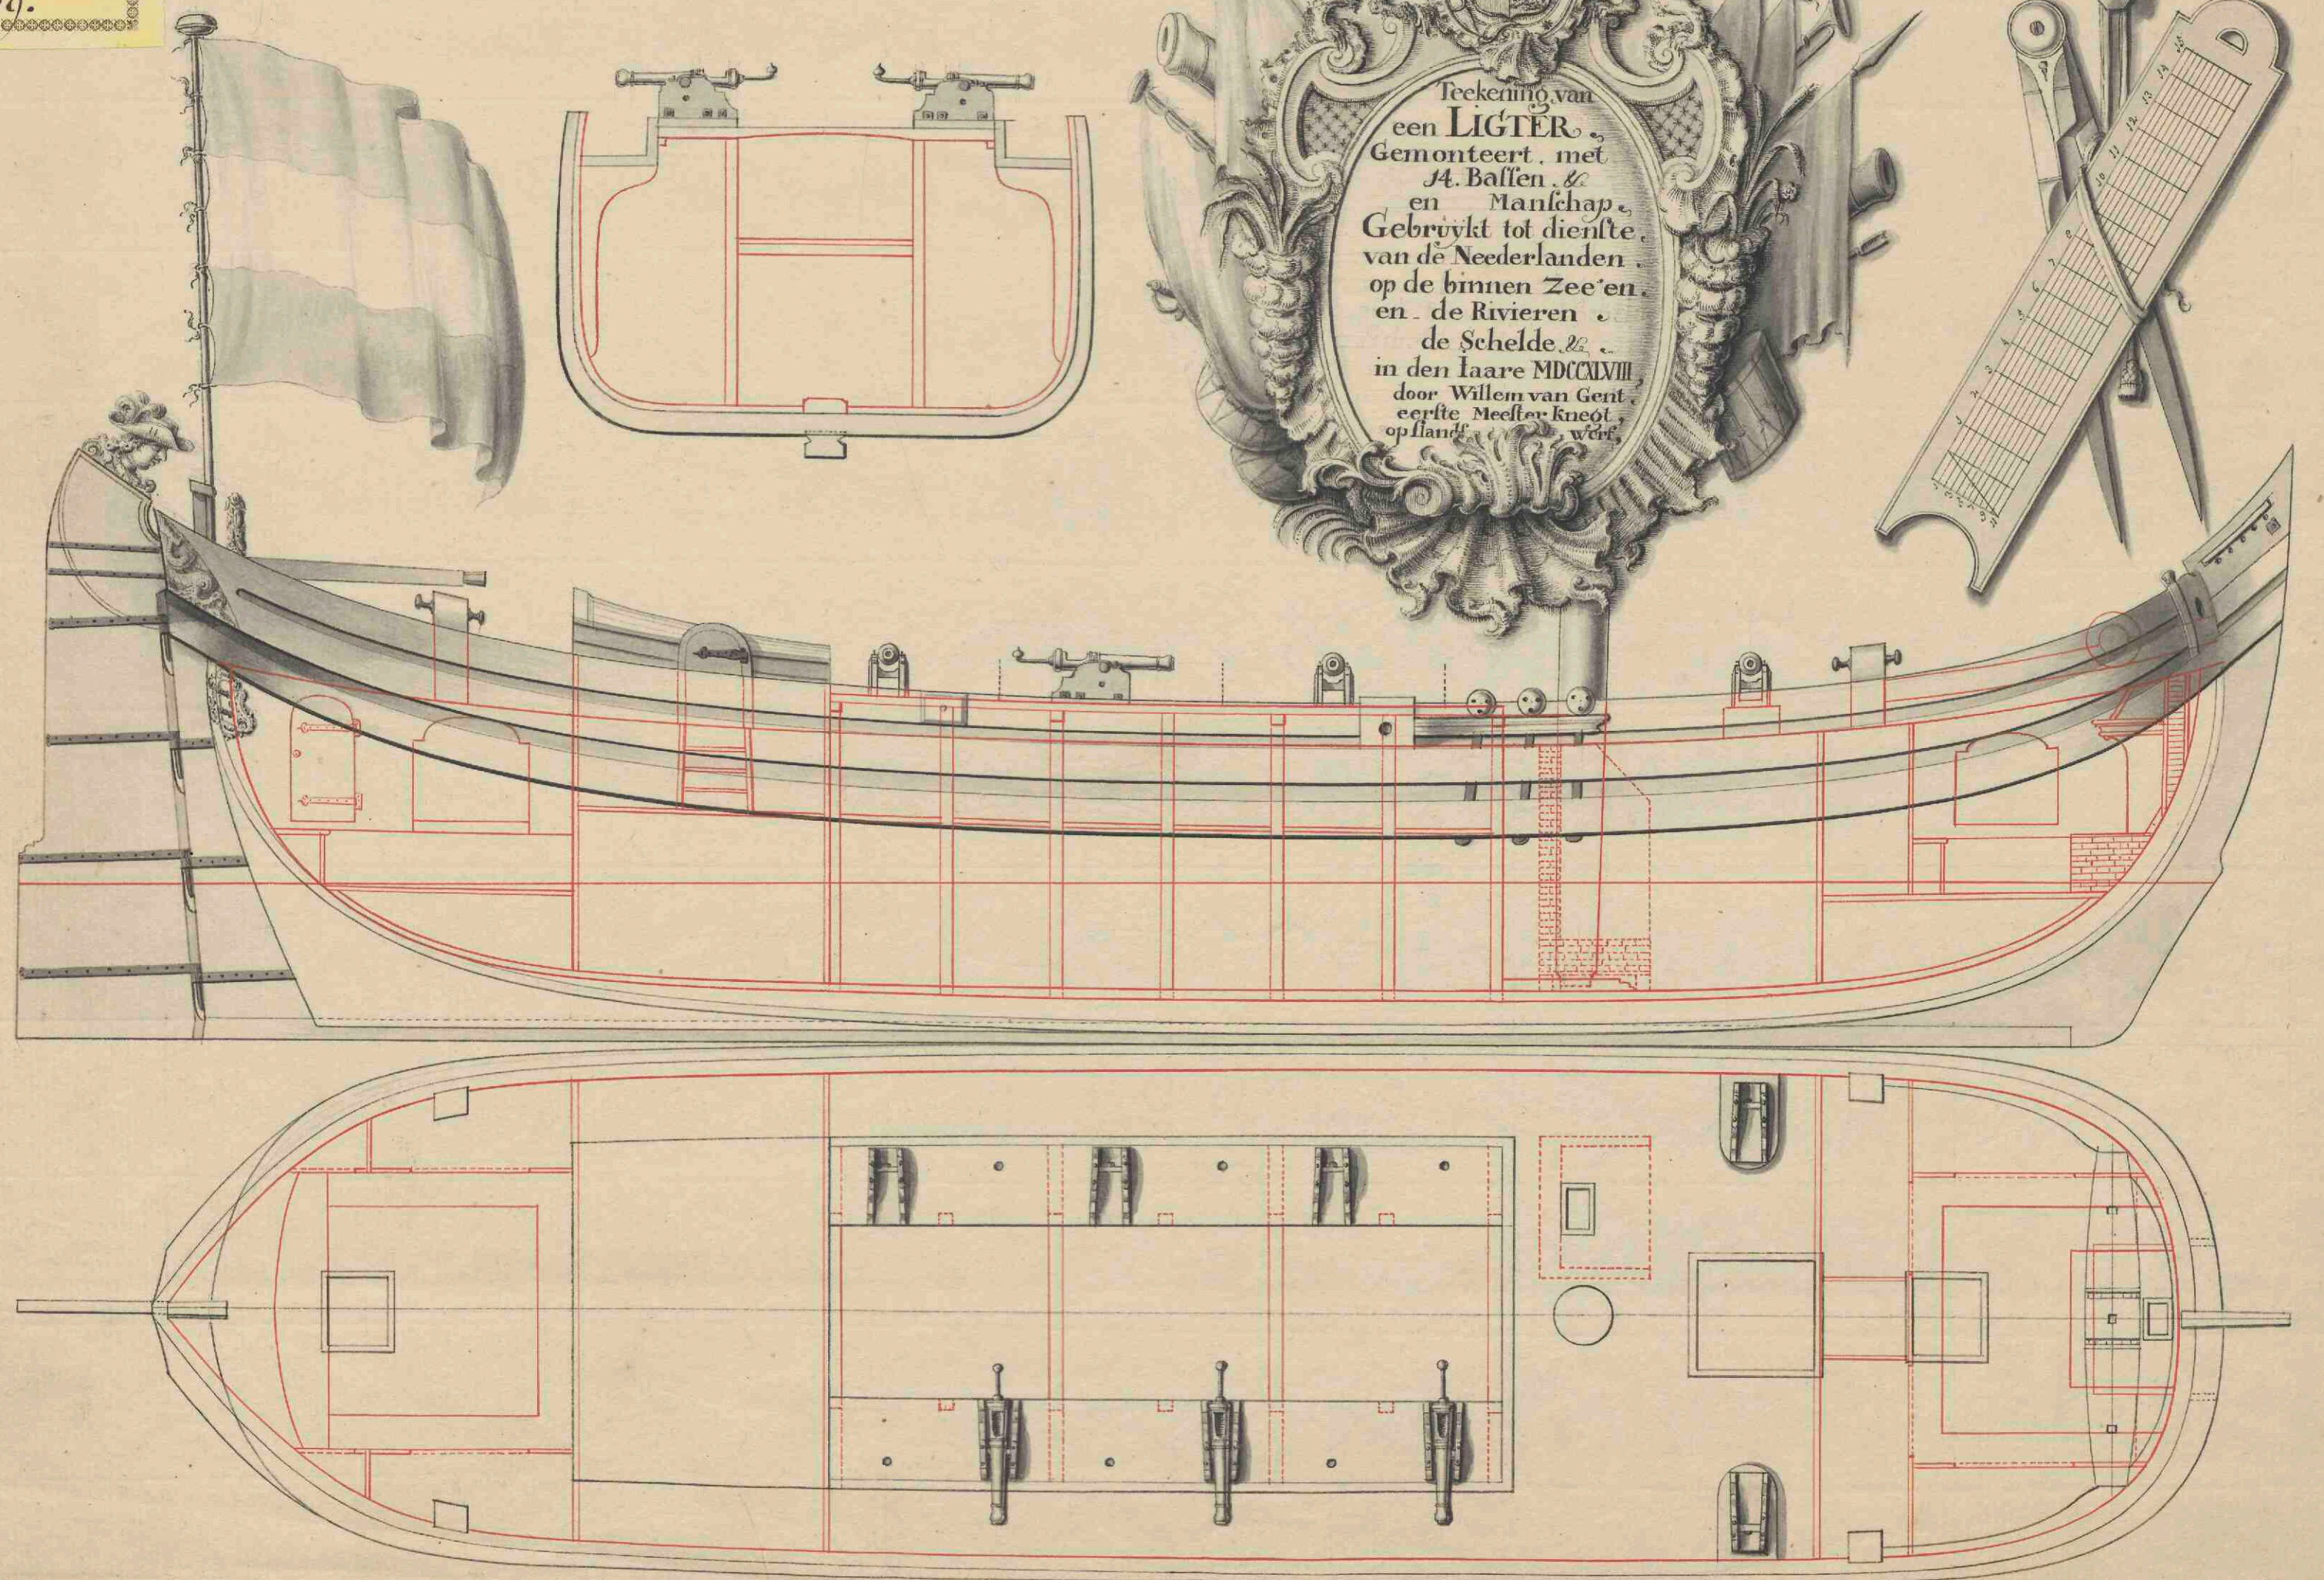

**Teekening van een ligter : gemonteert met 14 bassen &tc. en
manschap, gebruykt tot dienste van de Neederlanden op de
binnen Zee'en, en de rivieren, de Schelde &tc. in den jaare
MDCCXLVIII**

<https://hdl.handle.net/1874/372053>

Biblioth. Rhen.-Traj.
 d. d.
 Vir Cl. G. Moll.
 MAPPAE ARCHITECTONICAE.
 Sect. II. *Arch.*
Naval.
 N^o. 39.

Teekening van
 een **LIGTER**
 Gemonteert met
 14. Ballen. &
 en Manſchap
 Gebruykt tot dienſte
 van de Neederlanden
 op de binnen Zee'en
 en de Rivieren
 de Schelde. &c.
 in den Jaare MDCCXVIII
 door Willem van Gent
 eerſte Meester-Knecht
 op landt. w^{erf}.