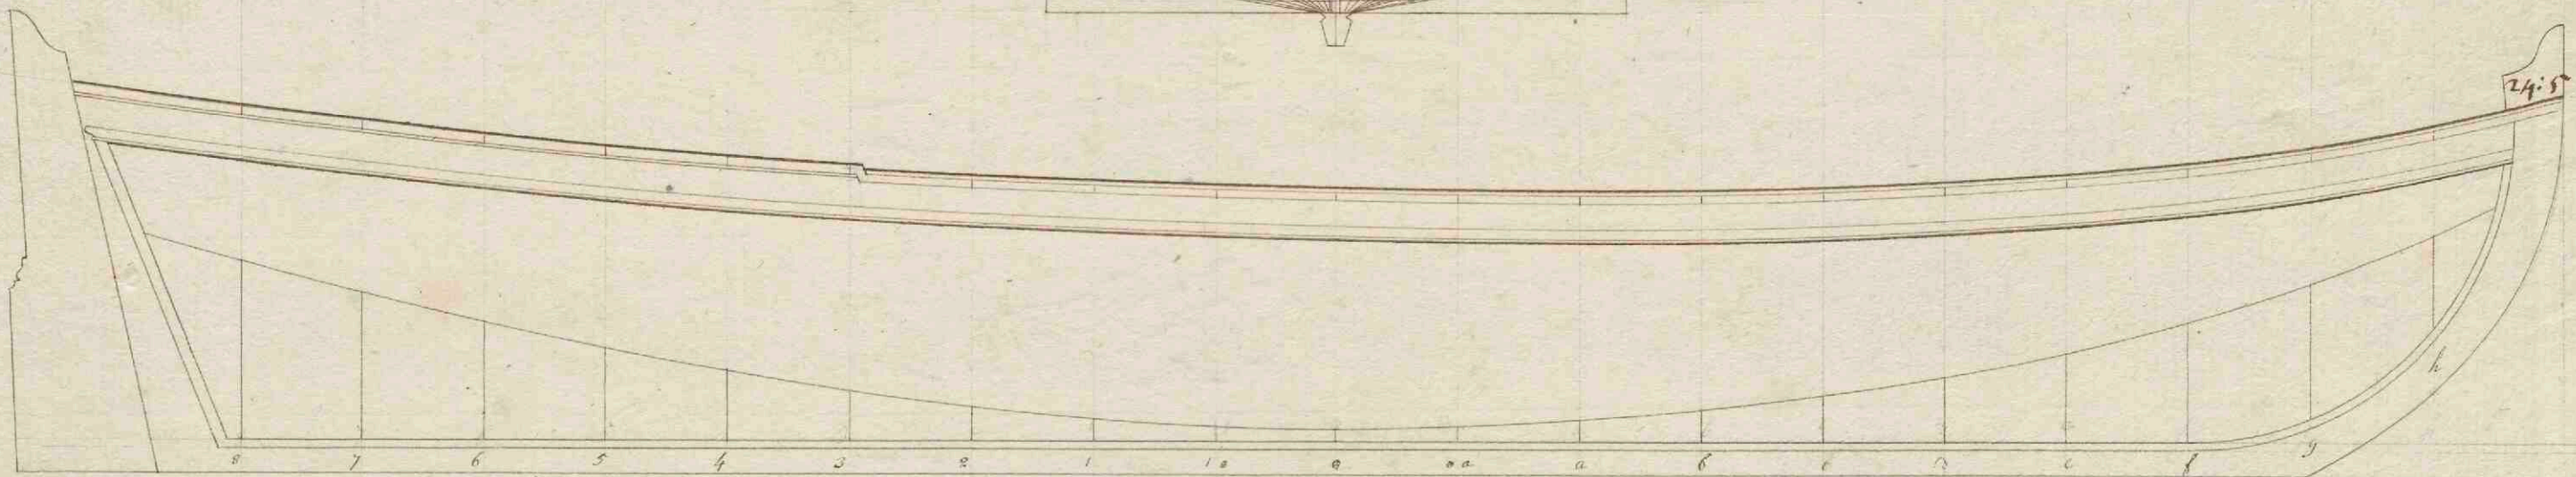

Wel beroeide sloep van ses riemen van Mr. Locke.

<https://hdl.handle.net/1874/372067>

Biblioth. Rhen.-Traj.
 d. d.
 Vir Cl. G. Moll.
 MAPPAE ARCHITECTONICAE
 Sect. *II. Arch.*
Nasal.
 N^o. 42.

		1	2	3	4	5	6
1	2	3	4	5	6	7	8
2	3	4	5	6	7	8	9
3	4	5	6	7	8	9	10
4	5	6	7	8	9	10	11
5	6	7	8	9	10	11	12
6	7	8	9	10	11	12	13
7	8	9	10	11	12	13	14
8	9	10	11	12	13	14	15