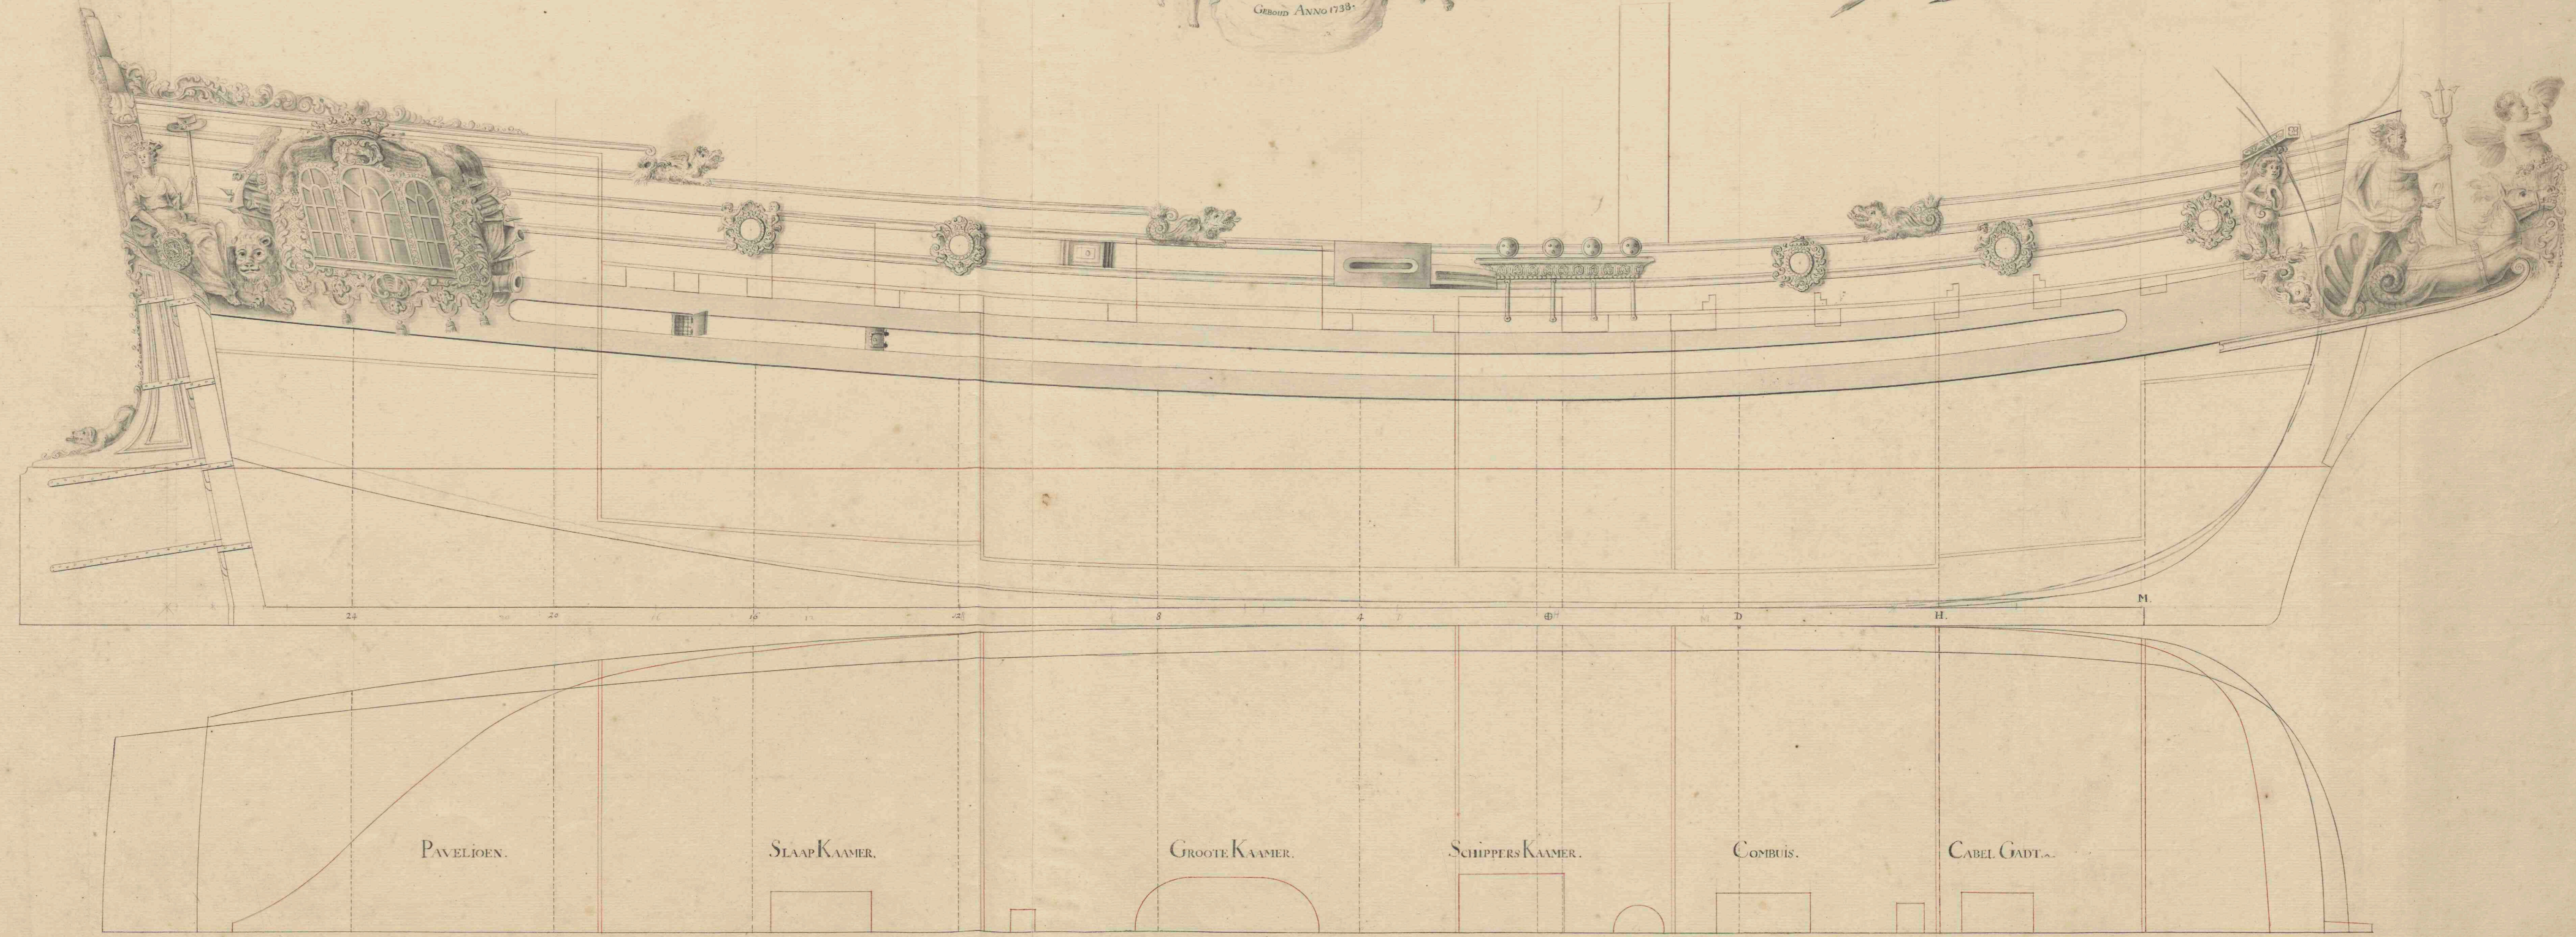

T'lands kleyne yagt : lang over steeven 71 voet, wyte buite zijn barkhout 20 vt., hol 8 vt., geboud anno 1738

<https://hdl.handle.net/1874/372071>

T LANDS KLEEFVE YAGT.
 Lang van Steeren 72 Voet.
 Witebont 27 Voet.
 Hol 20 Voet.
 Geboud Anno 1738.