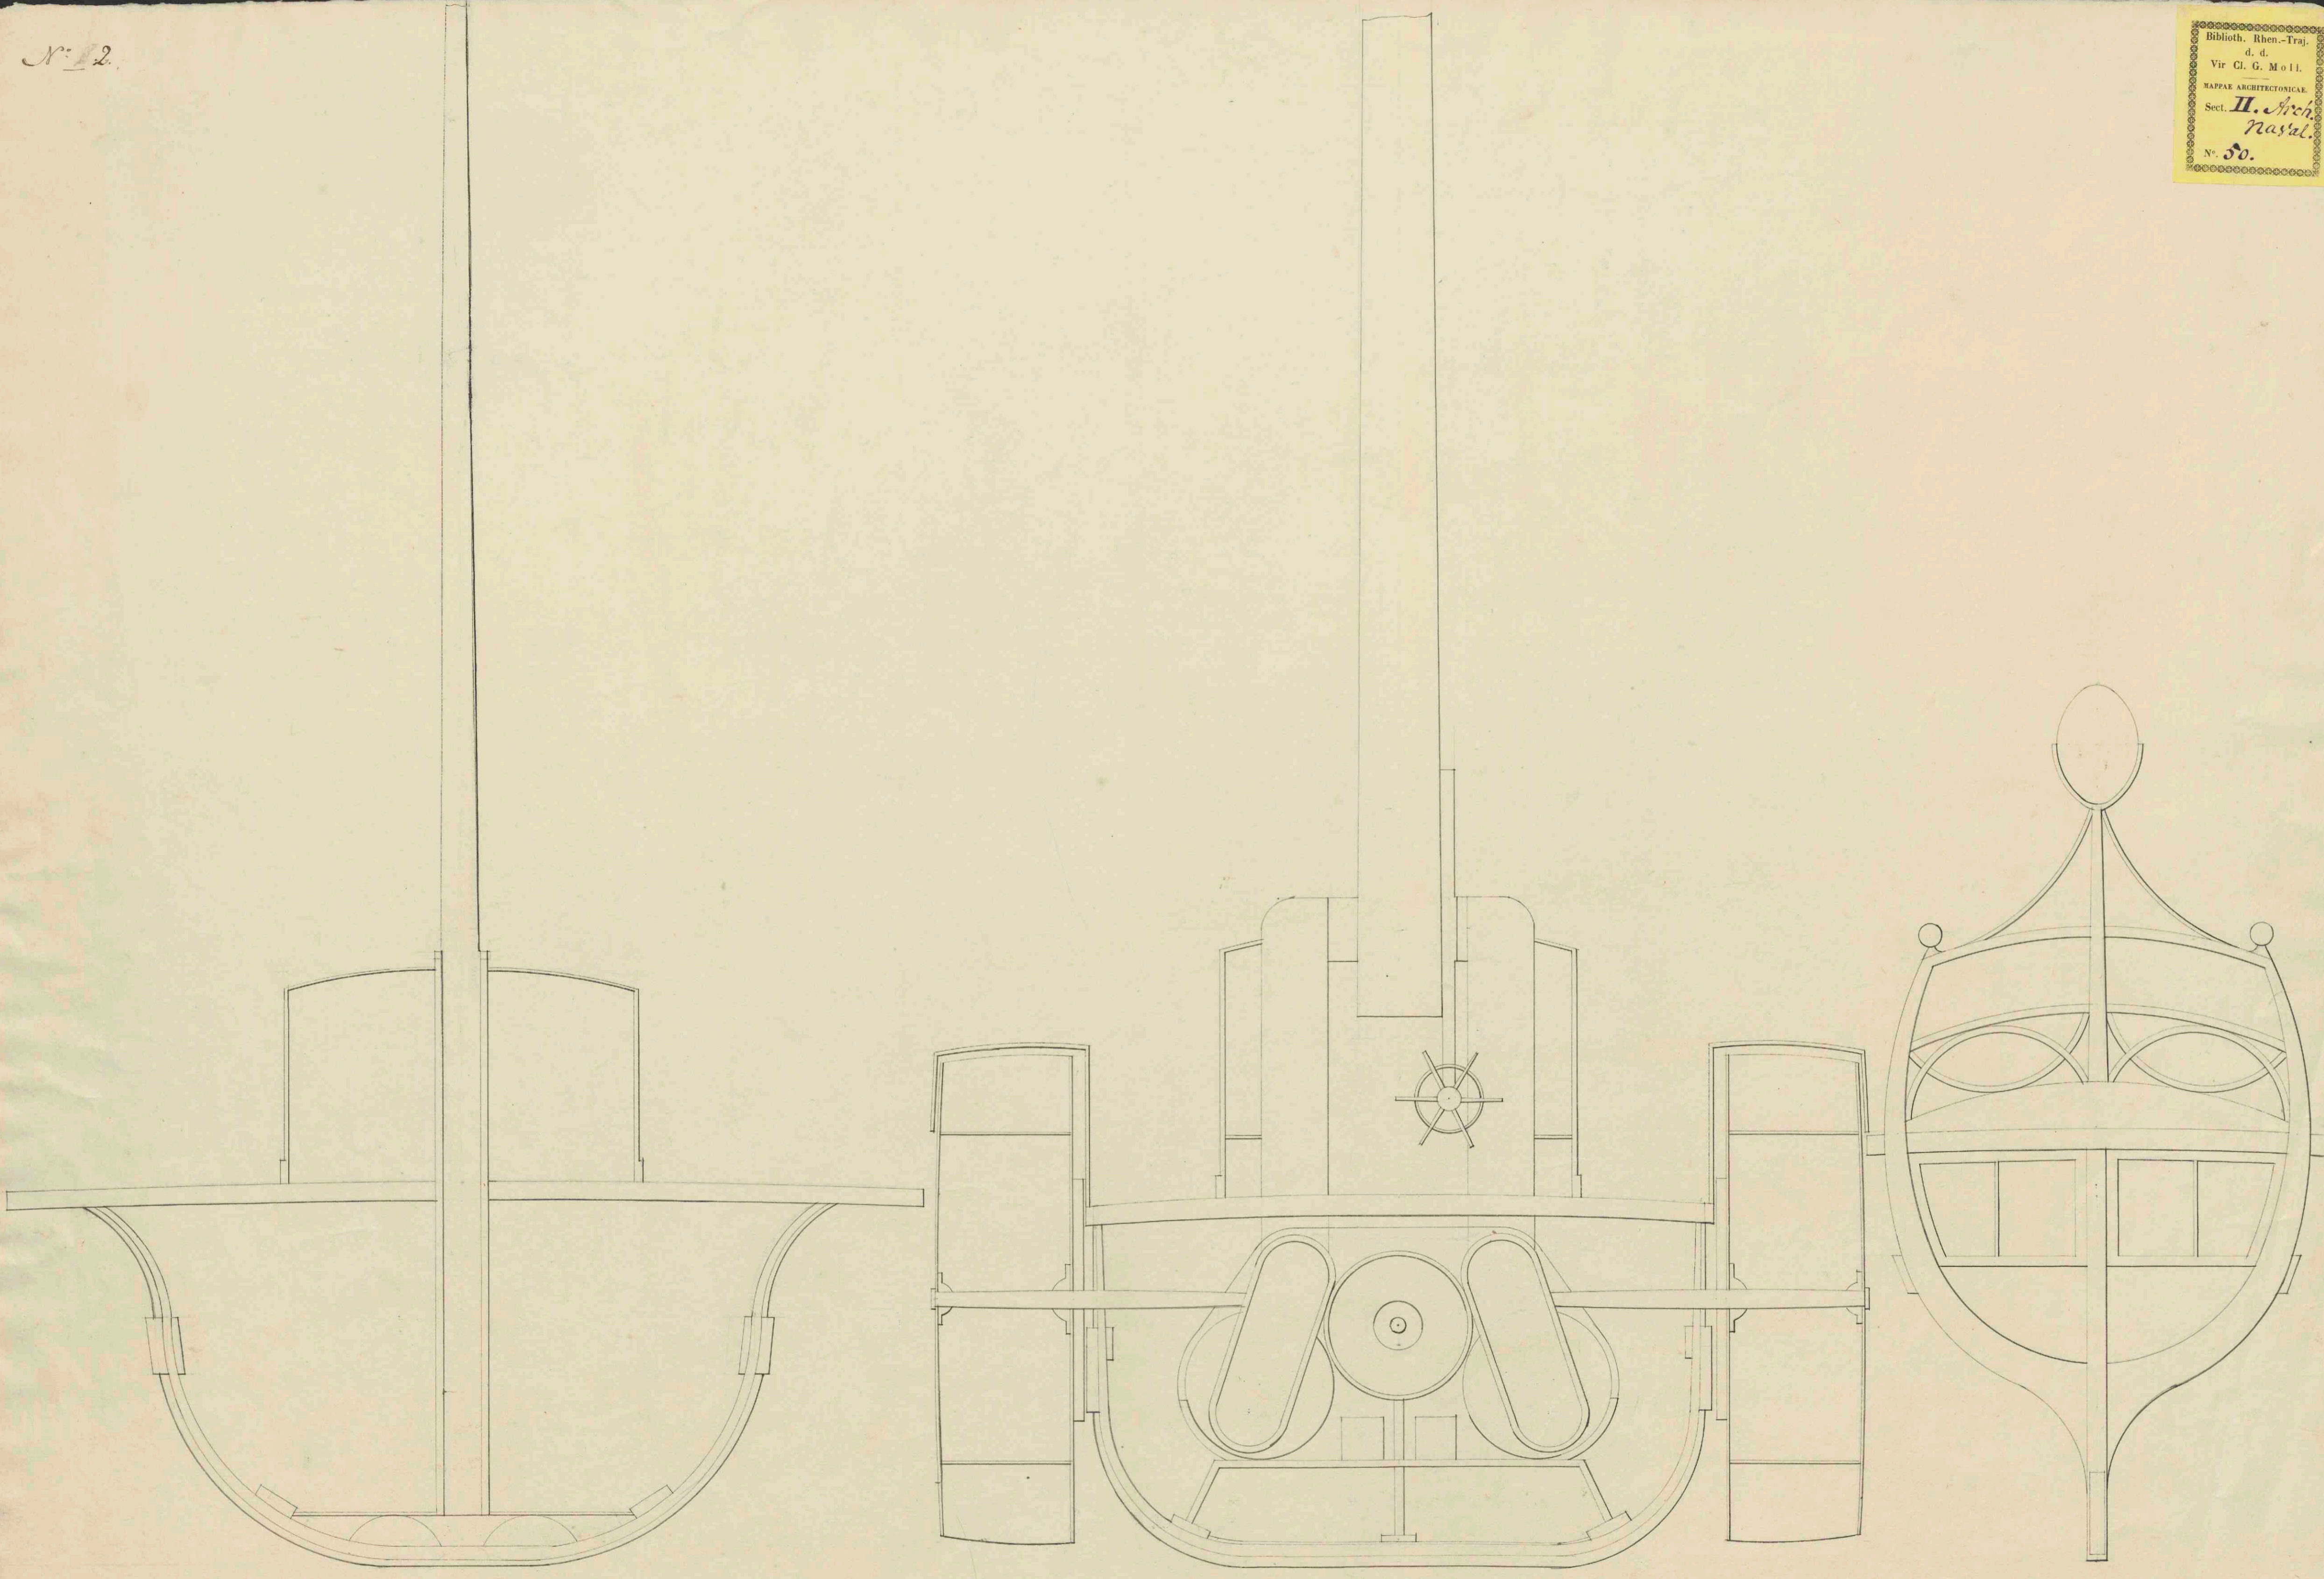

Teekening eener rivier-stoomboot.

<https://hdl.handle.net/1874/372075>

N^o 2.

Biblioth. Rhen.-Traj.
d. d.
Vir Cl. G. Moll.
MAPPAE ARCHITECTONICAE.
Sect. *H. Arch.*
Naval.
N^o 50.

Moll 50 6