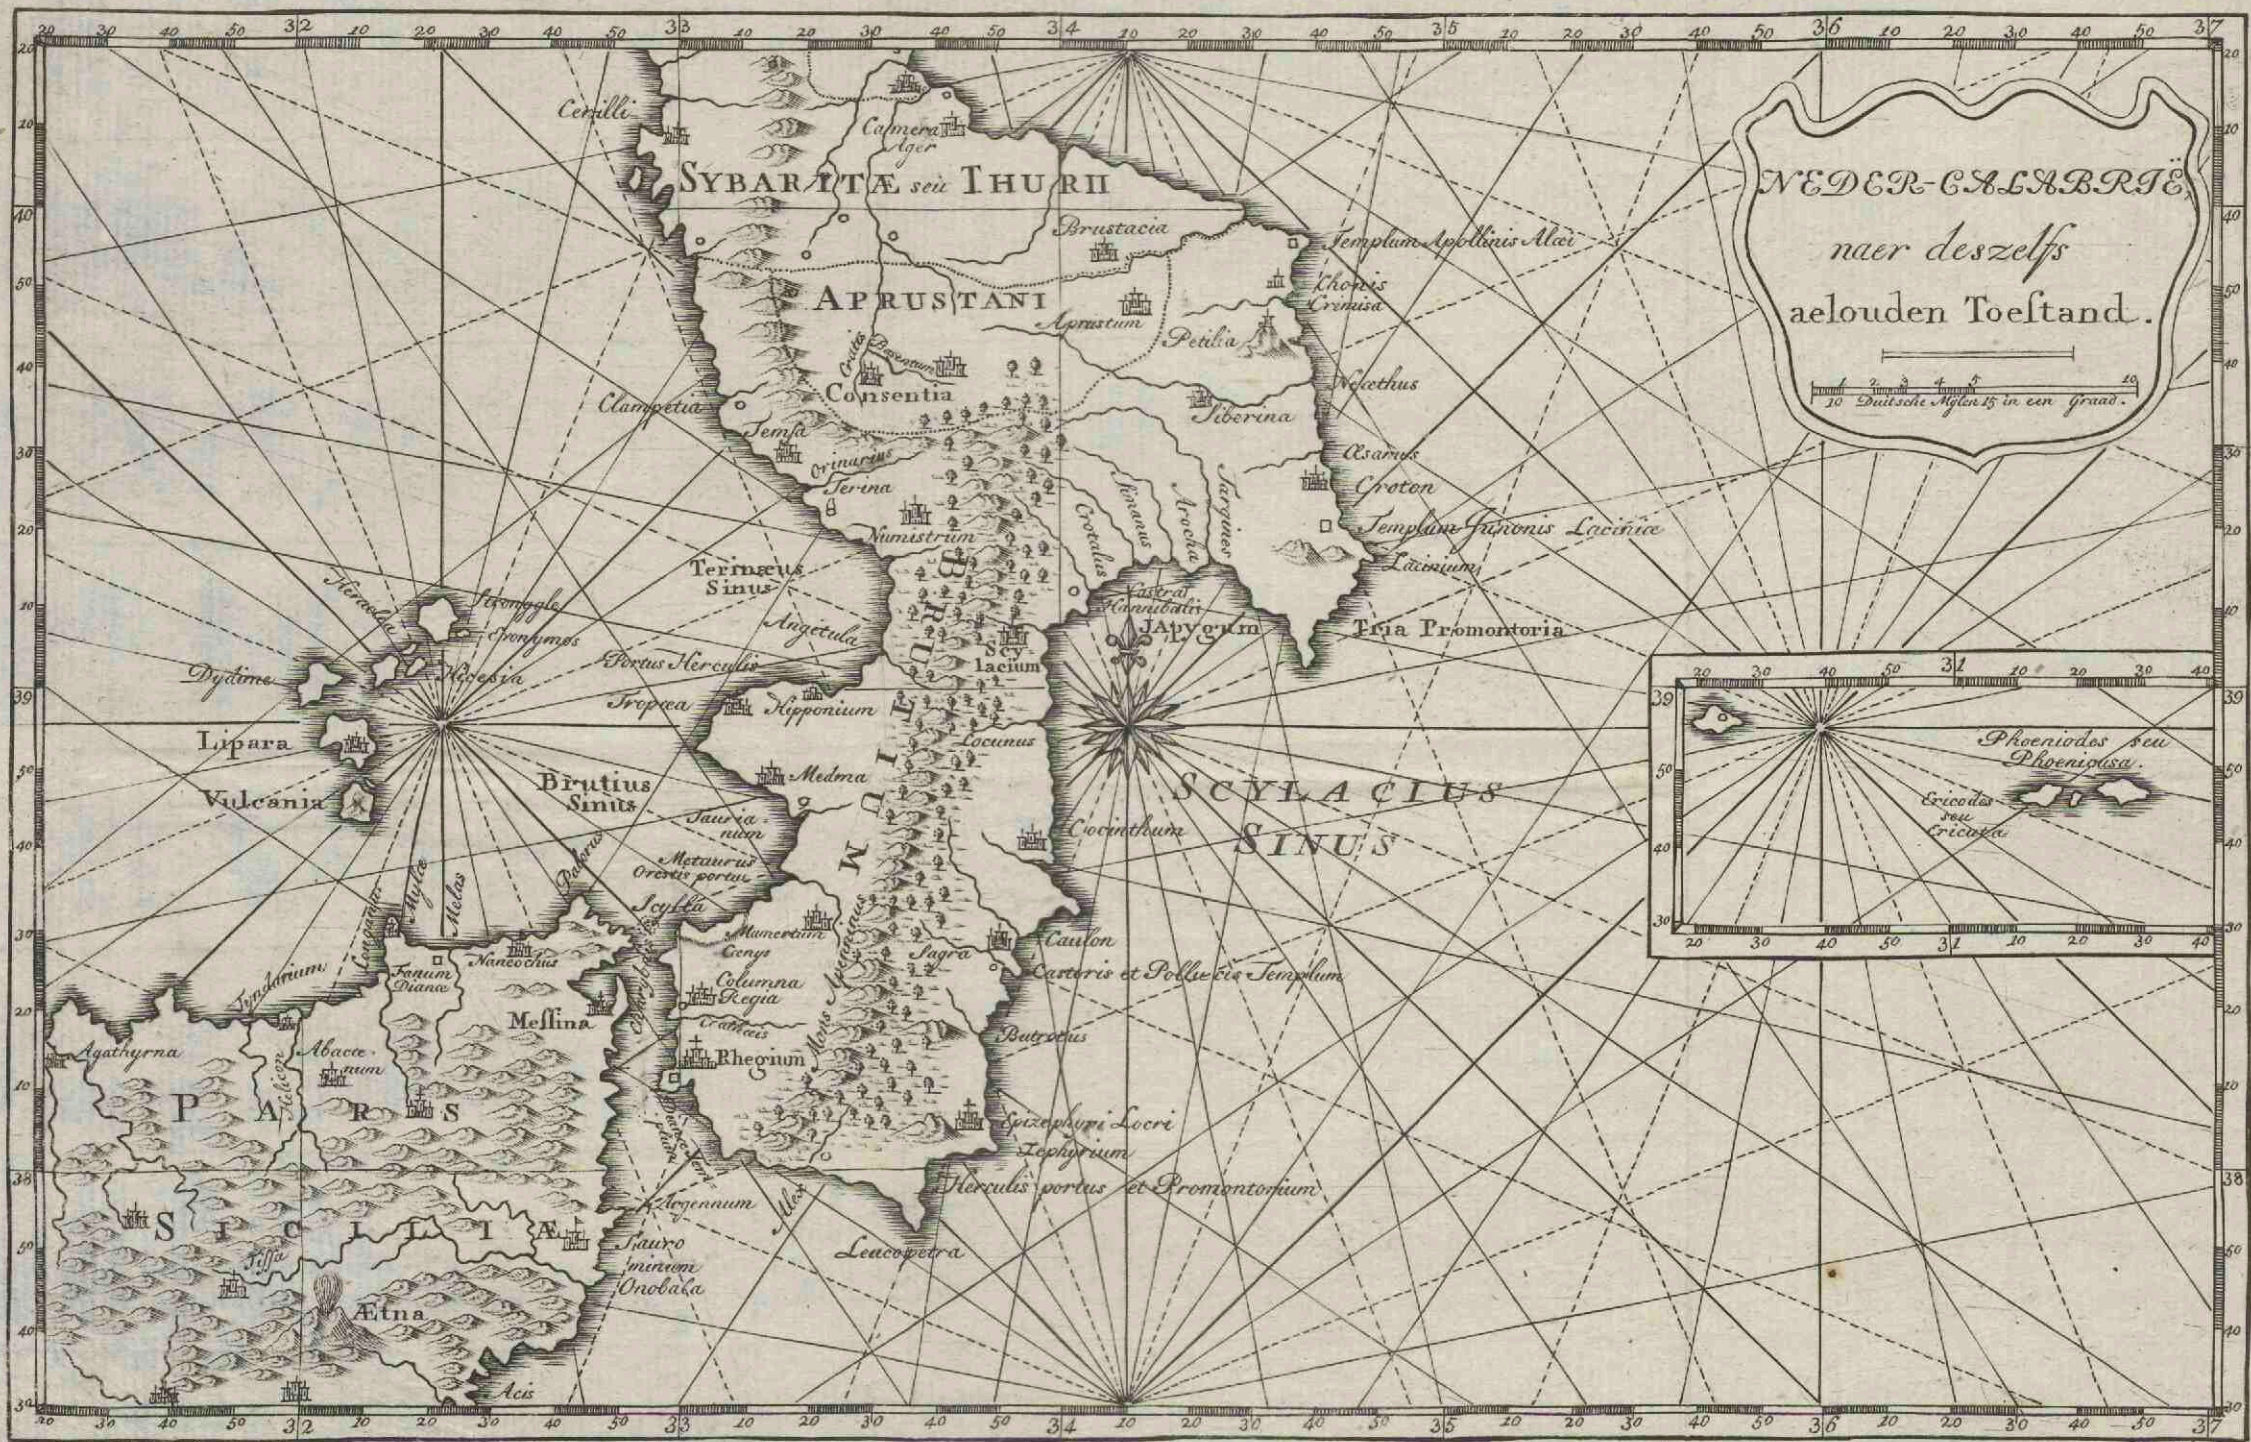

Neder-Calabrië naer deszelfs aelouden toestand

<https://hdl.handle.net/1874/372238>

7 m

J. C. de Roeder fec. et del.

P. Mol. Sculp.

710

7 m