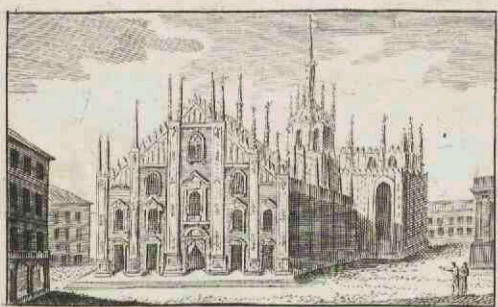

VEDUTA DEL DUOMO DI MIL.