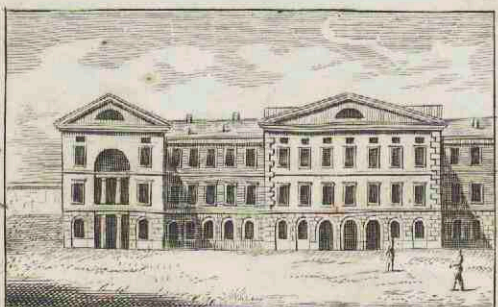

CASERMA DI S. FRANC. IN MIL.