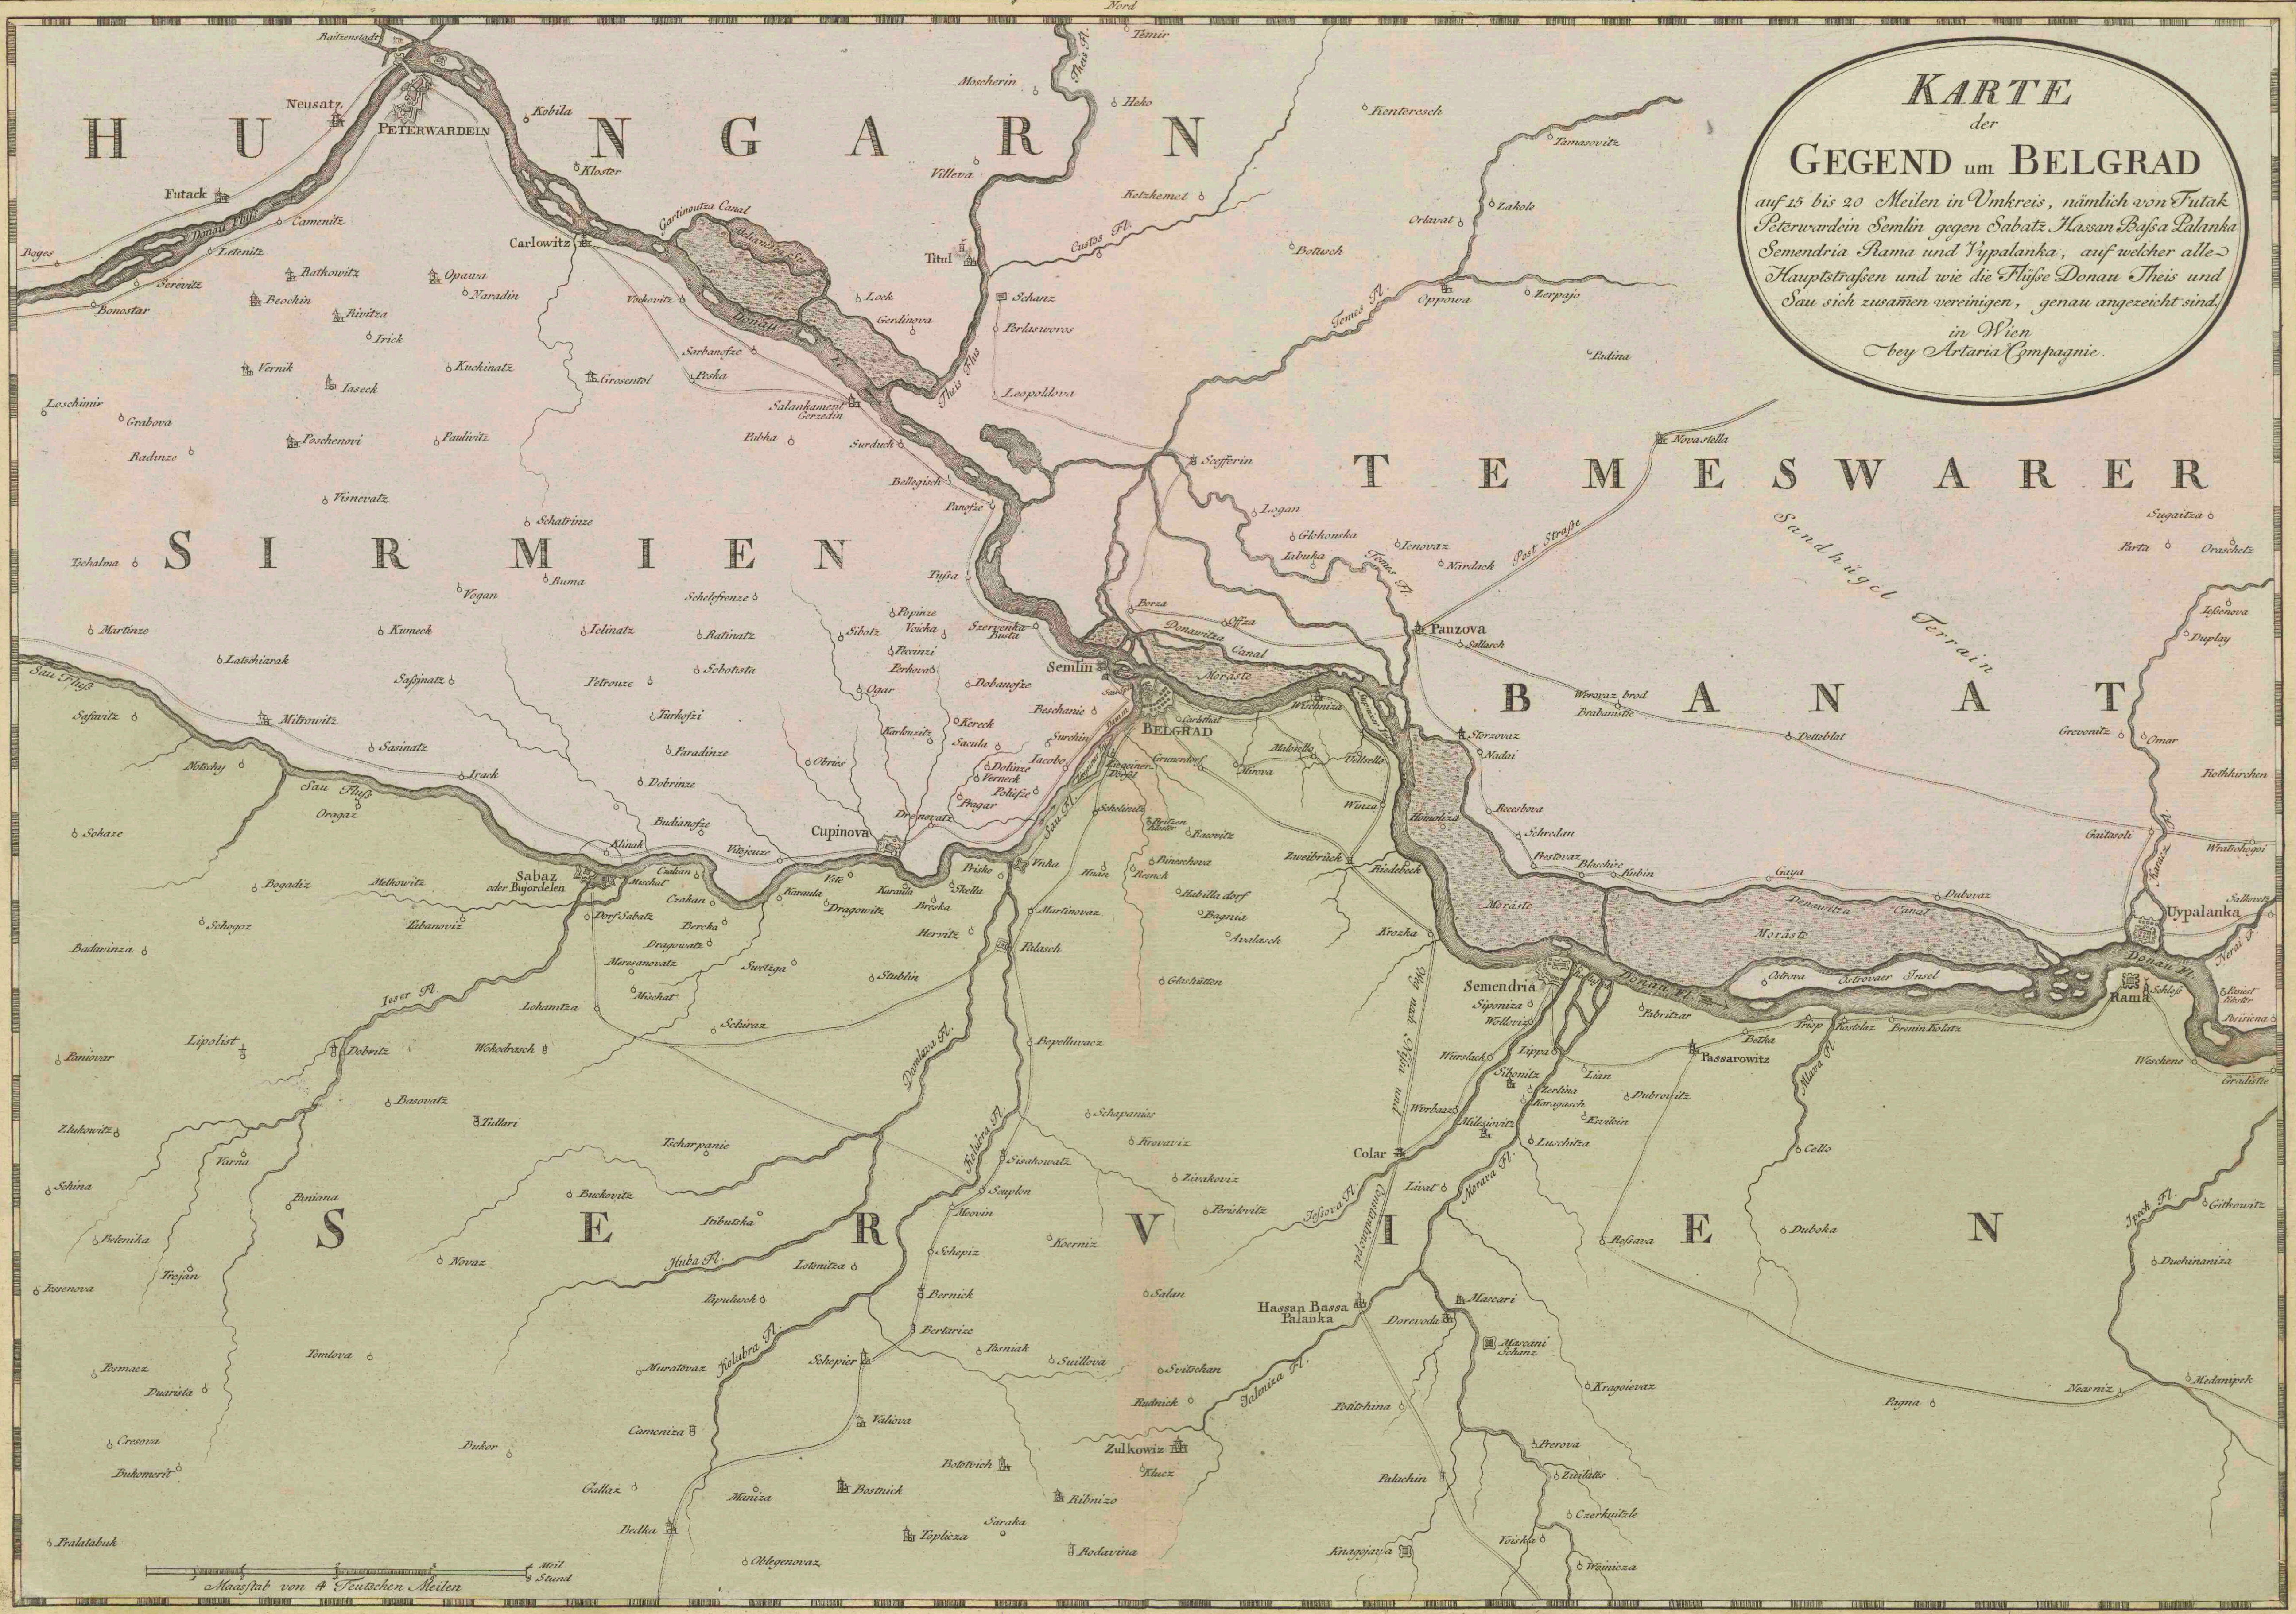

**Karte der Gegend um Belgrad : auf 15 bis 20 Meilen in
Umkreis, na?mlich von Futak Peterwardein Semlin gegen
Sabatz Hassan Bassa Palanka Semendria Rama und
Vypalanka, auf welcher alle Hauptstrassen und wie die
Flu?sse Donau Theis und Sau sich zusammen vereinigen,
genau angezeichnet sind**

<https://hdl.handle.net/1874/372650>

KARTE
 der
GEGEND um BELGRAD
 auf 15 bis 20 Meilen in Umkreis, nämlich von Futak
 Peterwardein Semlin gegen Sabatz Hassan Bassa Palanka
 Semendria Rama und Vypalanka, auf welcher alle
 Hauptstraßen und wie die Flüsse Donau Theis und
 Sava sich zusammen vereinigen, genau angezeigt sind,
 in Wien
 bey Artaria Compagnie.