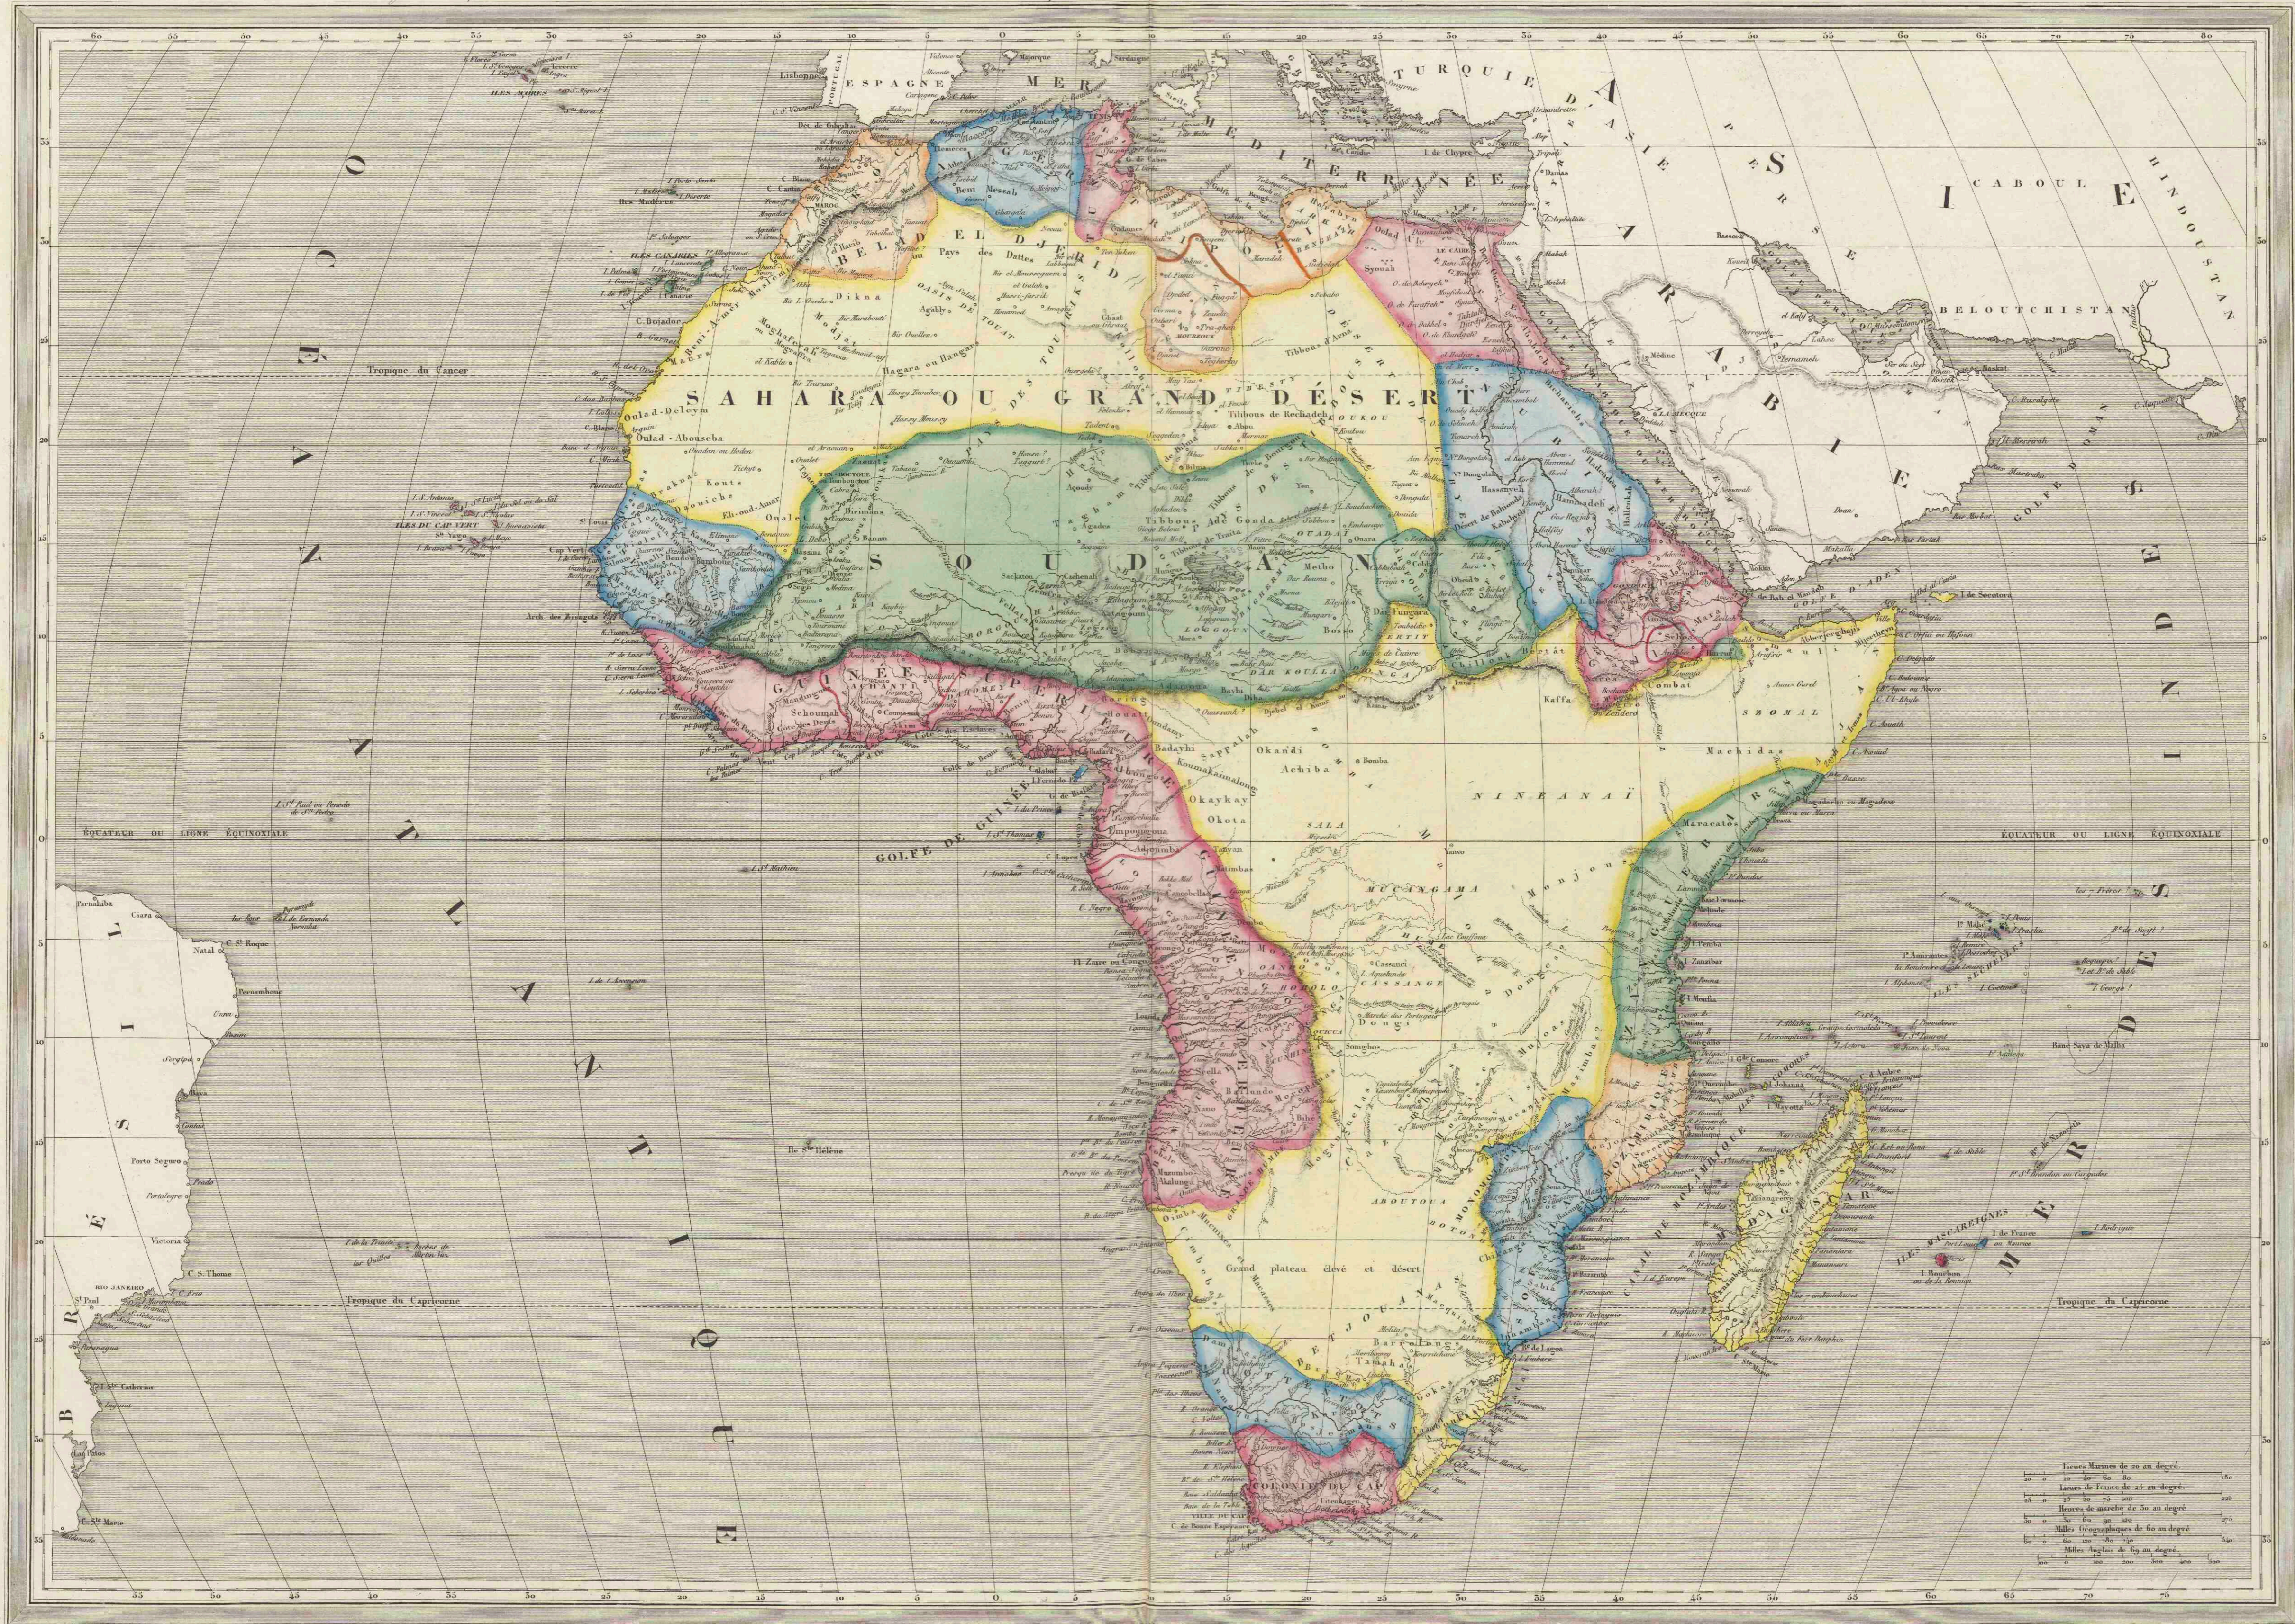

# Afrique

<https://hdl.handle.net/1874/372660>

# AFRIQUE

Dressé par C. W. Minin

Paris, Armand Aubrey, Rue de Valenciennes, 17.

Heures Marées de 30 en degré.  
Lignes de France de 25 en degré.  
Lignes de marche de 50 en degré.  
Milles Géographiques de 60 en degré.  
Milles Anglais de 70 en degré.