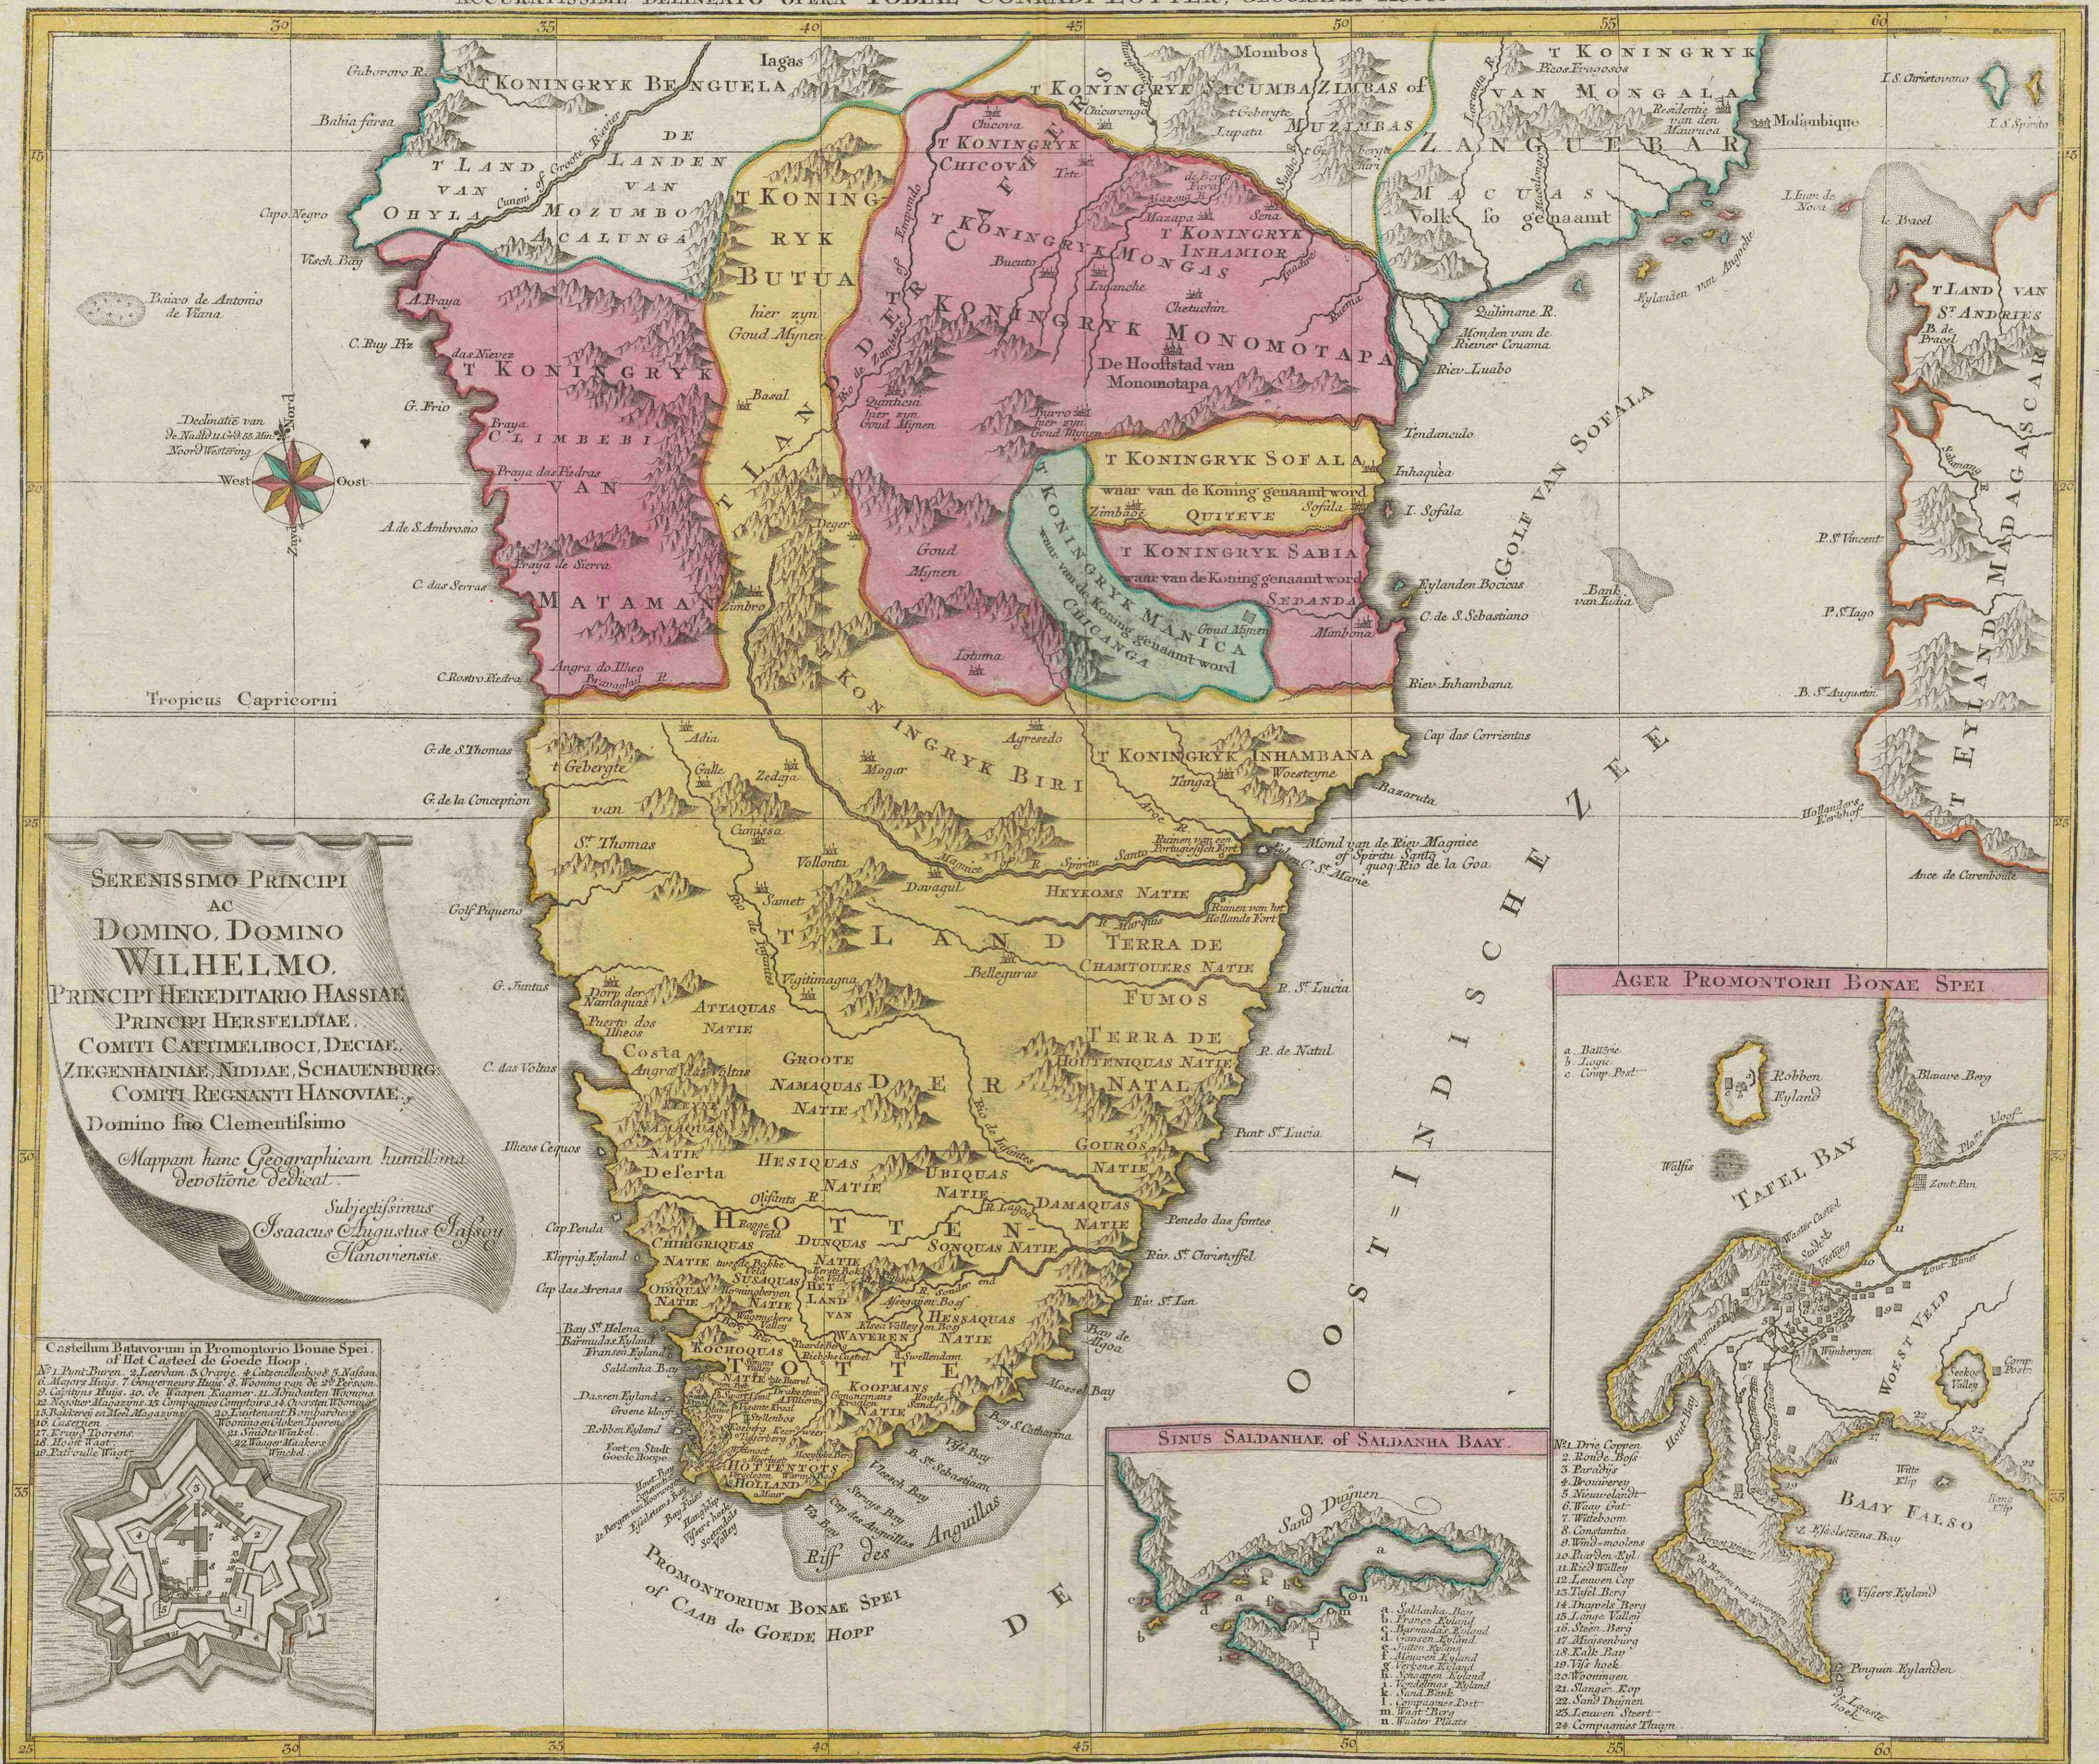

# Africae pars meridionalis cum Promontorio Bonae Spei

<https://hdl.handle.net/1874/372690>

# AFRICAÆ PARS MERIDIONALIS CUM PROMONTORIO BONAE SPEI,

ACCURATISSIME DELINEATO OPERA TOBIAE CONRADI LOTTER, GEOGRAPHI AUGUSTAE VINDELICORUM.

SERENISSIMO PRINCIPI  
AC  
DOMINO, DOMINO  
WILHELMO.  
PRINCIPI HEREDITARIO HASSIAE  
PRINCIPI HERSFELDIAE.  
COMITI CATIMELIBOCI, DECIAE.  
ZIEGENHAINIAE, NIDDAE, SCHAUENBURG.  
COMITI REGNANTI HANOVIAE.  
Domino suo Clementissimo  
*Mappam hanc Geographicam humillima  
devotione dedicat.*  
Subiectissimus  
Isaacus Augustus Jansson  
Hanoviensis.