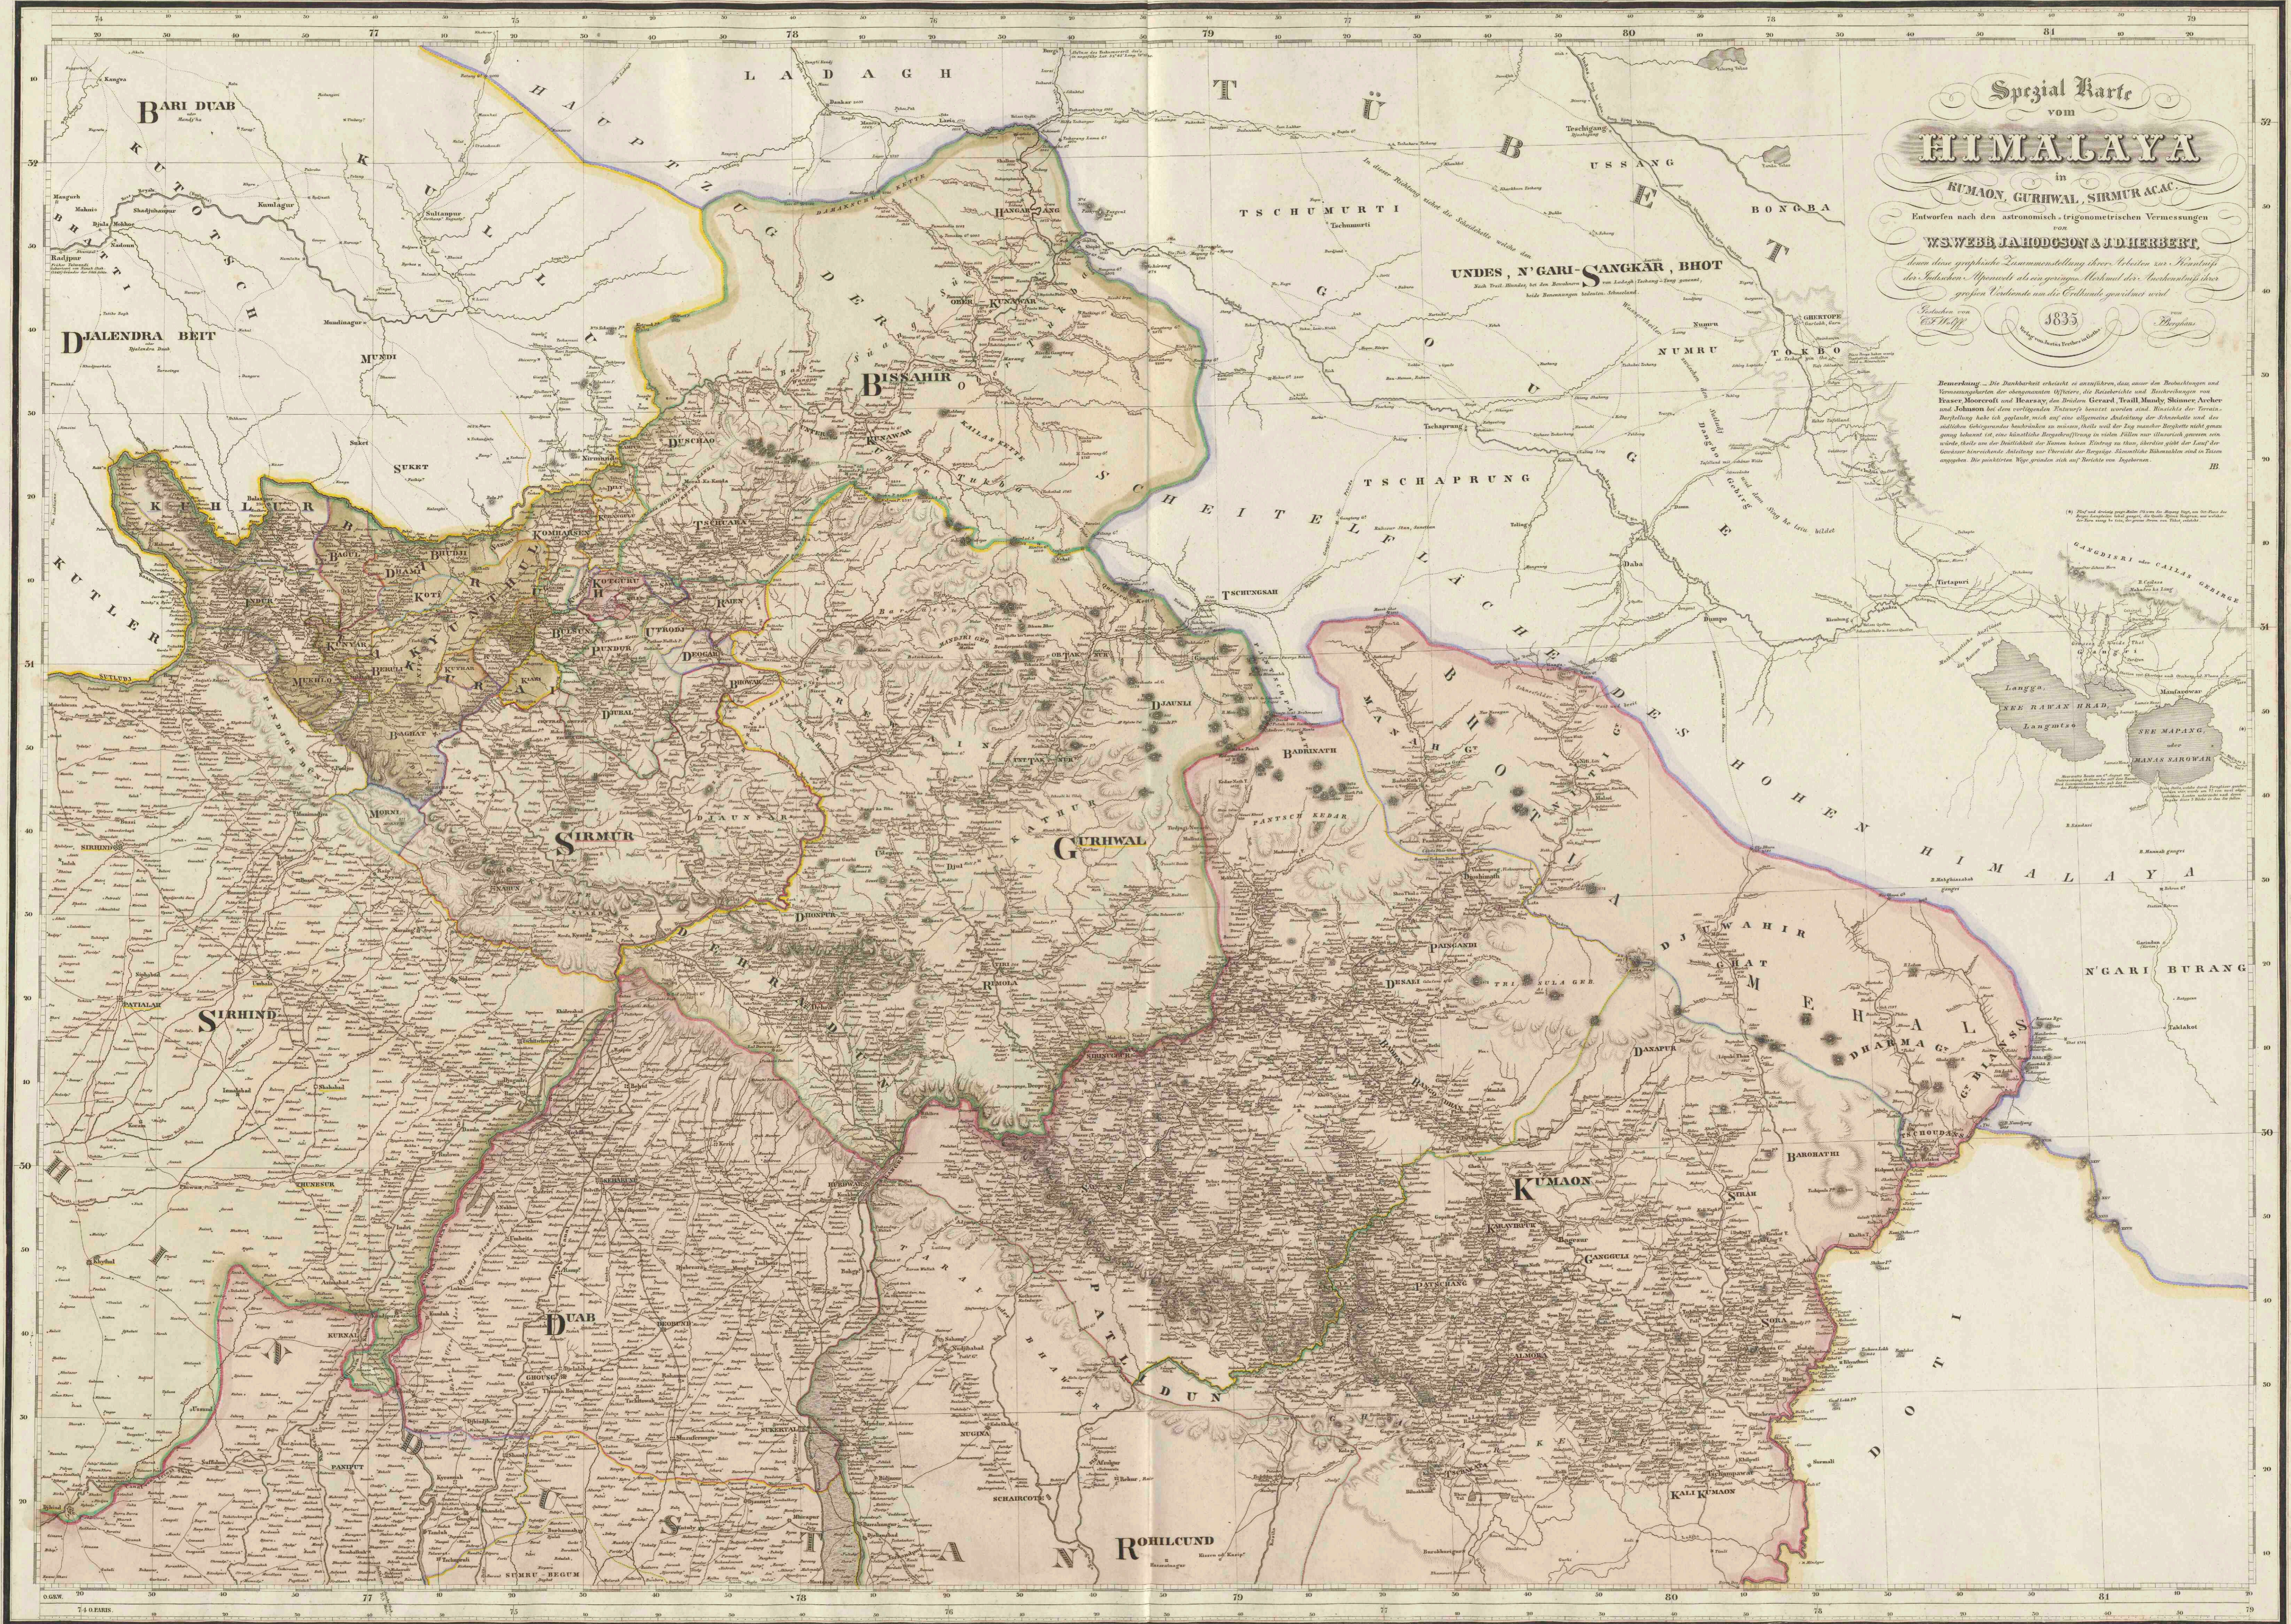

Spezial Karte
von
HIMALAYA
in
KUMAON, GURHWAL, SIRMUR ACAC.
Entworfen nach den astronomisch-trigonometrischen Vermessungen
von
W.S. WEBB, J.A. HODGSON & J.D. HERBERT
Diese geographische Zusammenstellung ihrer Arbeiten von H. Schlegel
des k. k. Hofrathes als vormaligen Obersten des k. k. Landesausschusses
in Wien, welche die Grundlage der Karte bilden, ist durch
die Gütigkeit von
1835
in Wien
veröffentlicht.

852

910