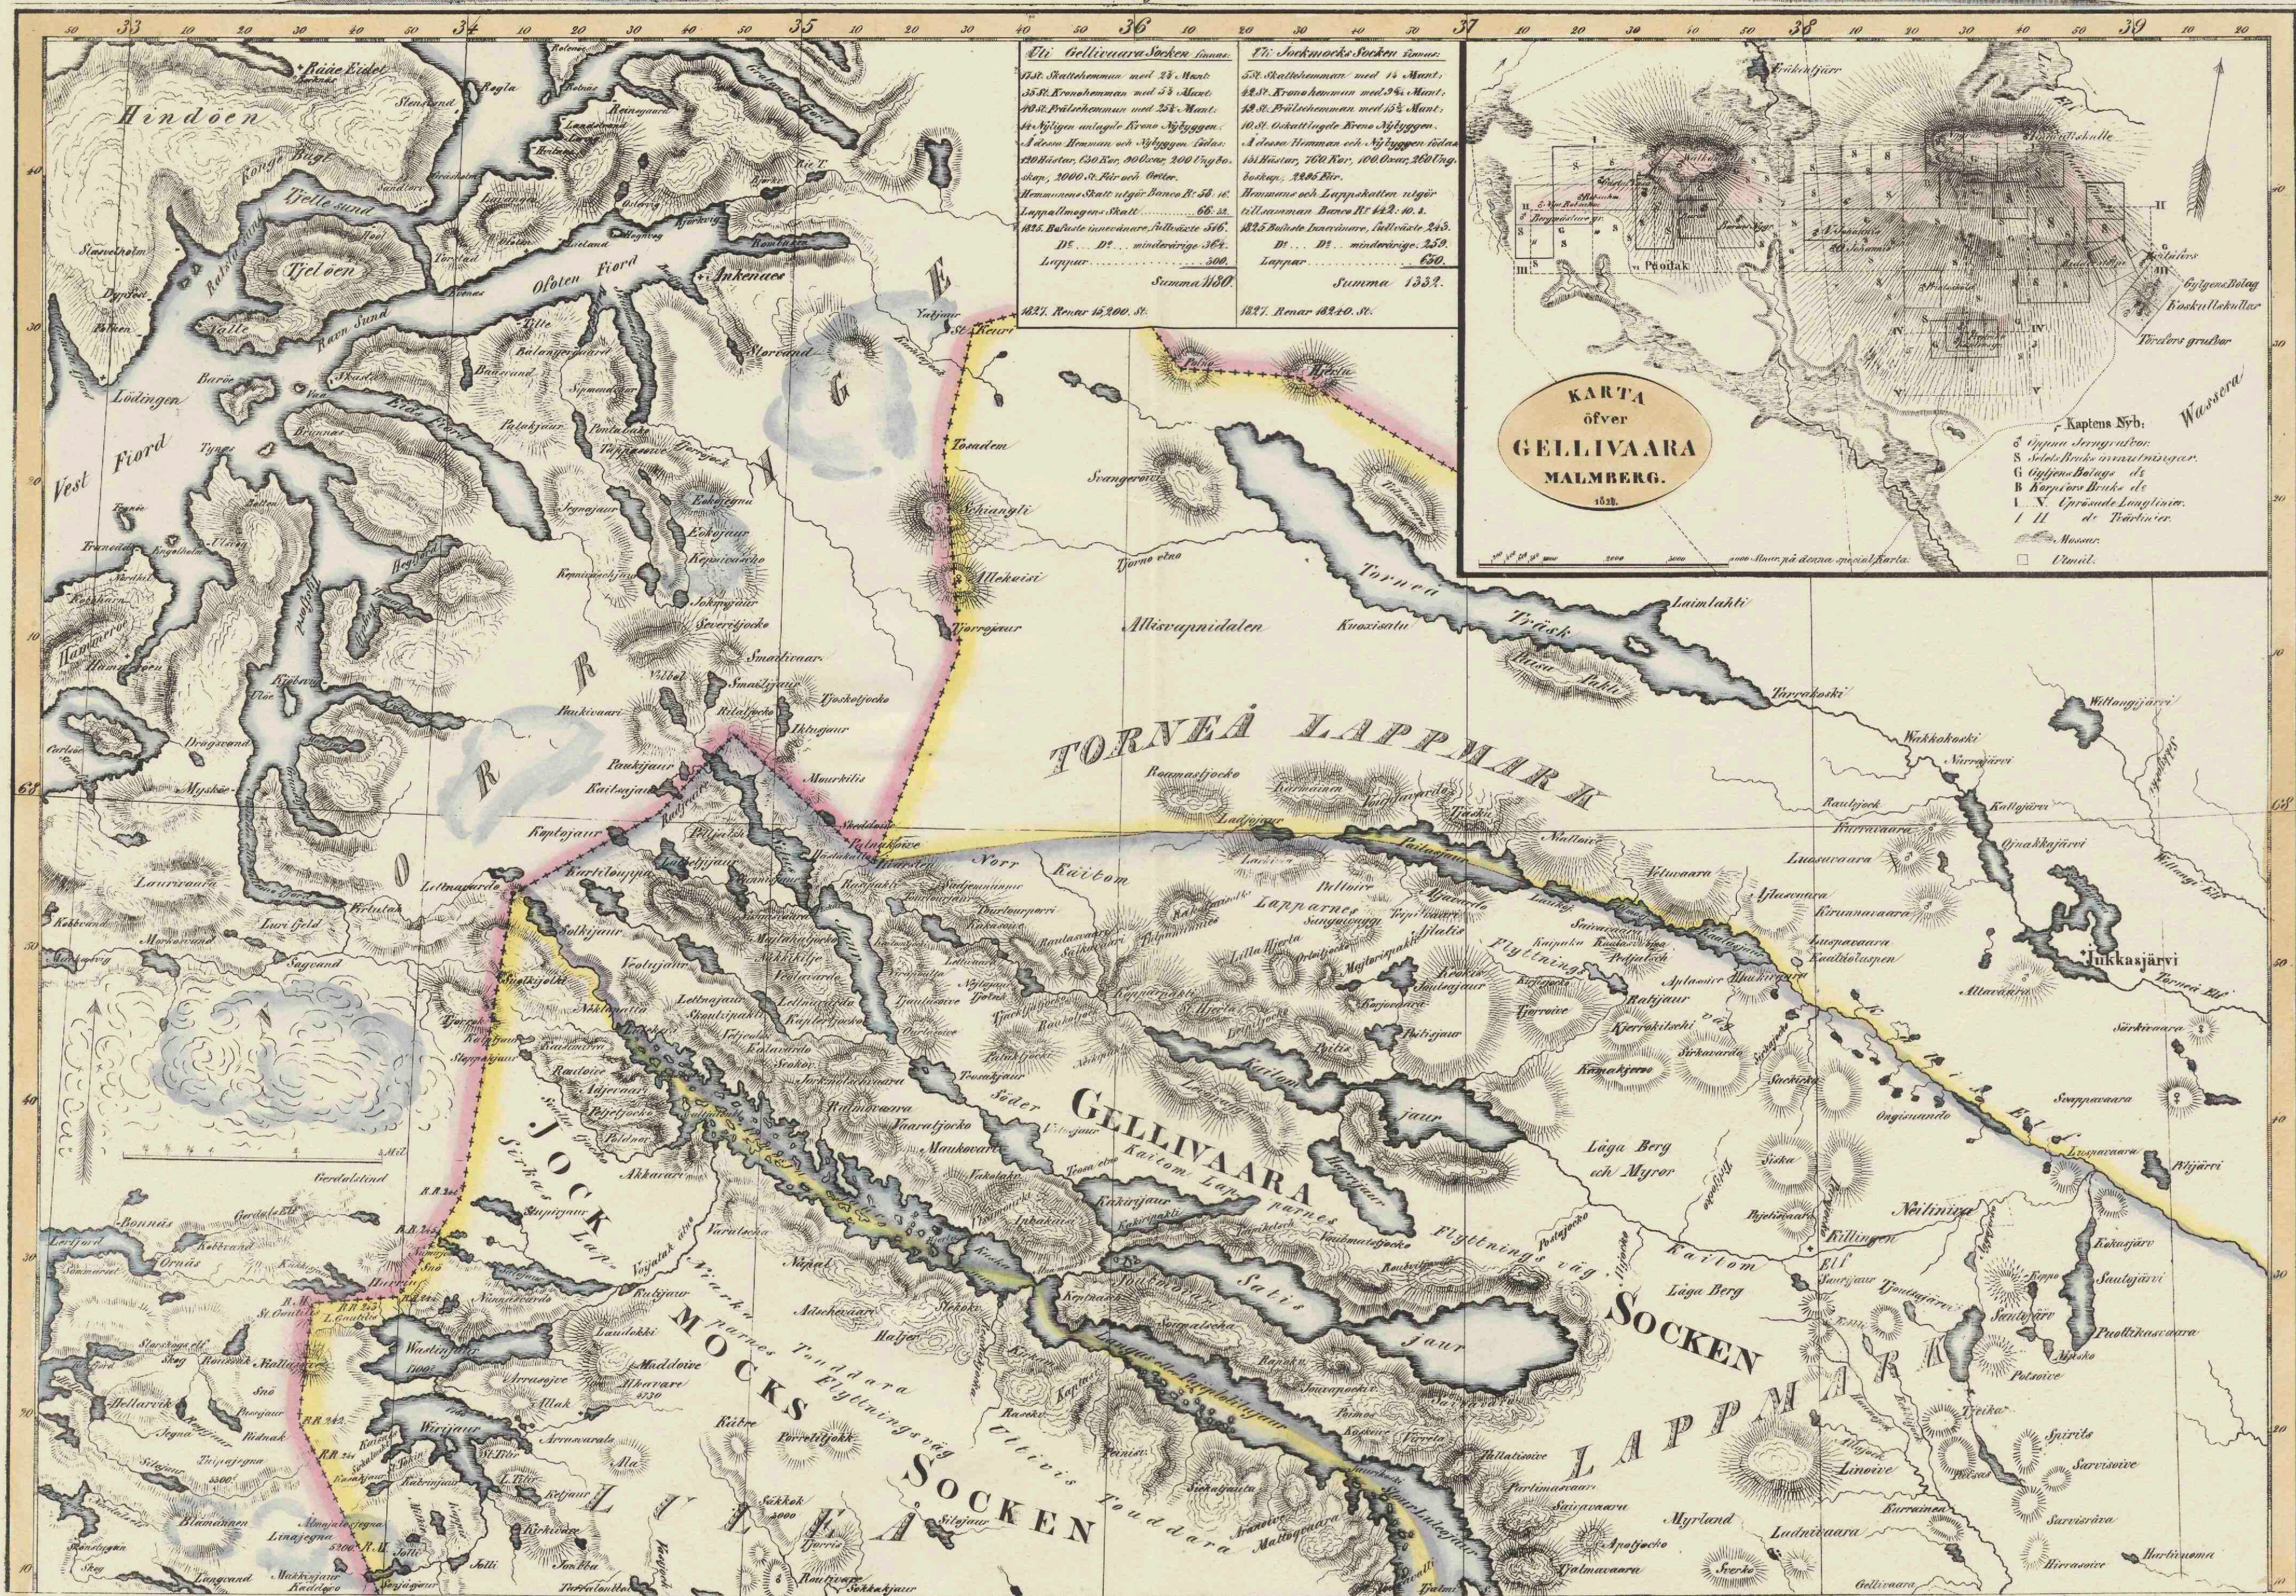

# Karta o?fver Lulea? Lappmark med en del af Norbottens La?n

<https://hdl.handle.net/1874/375696>

Seitryck af C. v. Schöde. Öfver af C. M. af Robow 1826.

Öfver Bladet af F. von Schödes Karta öfver Luleå Lappmark med en del af Norrbottens Län.

263

13v

Öfver bladet sträcker sig till Norriska halshusten från Långvand och Skönstugan förbi Rindö och Öfven fjord. Innehåller äfven en Special Karta öfver Gellivara malmberg.

**Karta**  
öfver  
**LULEÅ LAPPMARK**  
med en del af  
**Norrbottens Län.**  
FRANZ VON SCHEELE  
1828.

Luleå Lappmark		Ranäs Socken		Kalix Socken		Piteå Socken	
Area (L)	Population	Area (L)	Population	Area (L)	Population	Area (L)	Population
102,000	11,000	6,400	6,500	10,000	10,000	10,000	10,000
102,000	11,000	6,400	6,500	10,000	10,000	10,000	10,000
102,000	11,000	6,400	6,500	10,000	10,000	10,000	10,000
102,000	11,000	6,400	6,500	10,000	10,000	10,000	10,000