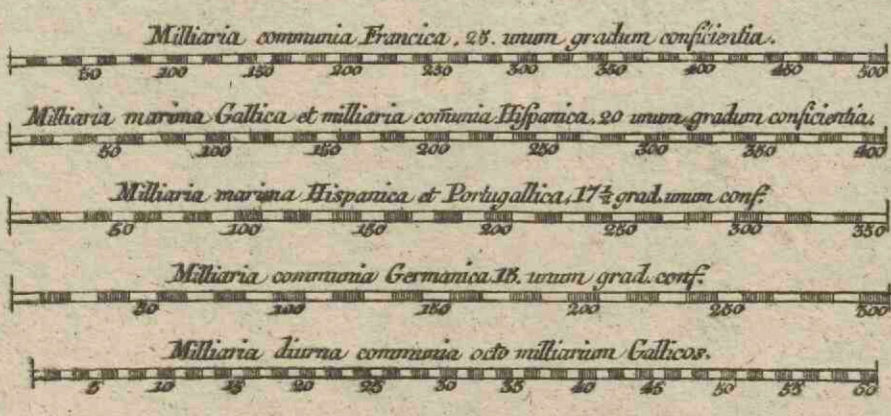

Aequator vel Linea Aequinoctialis

MER DU SUD

MARE PACIFICUM

Tropicus Capricorni

AMERICA  
MERIDIONALIS  
Concinata juxta Observationes  
Dñi Acad. Regalis Scientiarum  
et nonnullorum aliorum,  
et juxta annotationes  
recentissimas,  
Per G. de L' ISLE Geographum  
Venalis proflat  
Augustae Vindelicorum  
apud  
TOBIAM CONR. LOTTER,  
Geogr. et Calcogr.