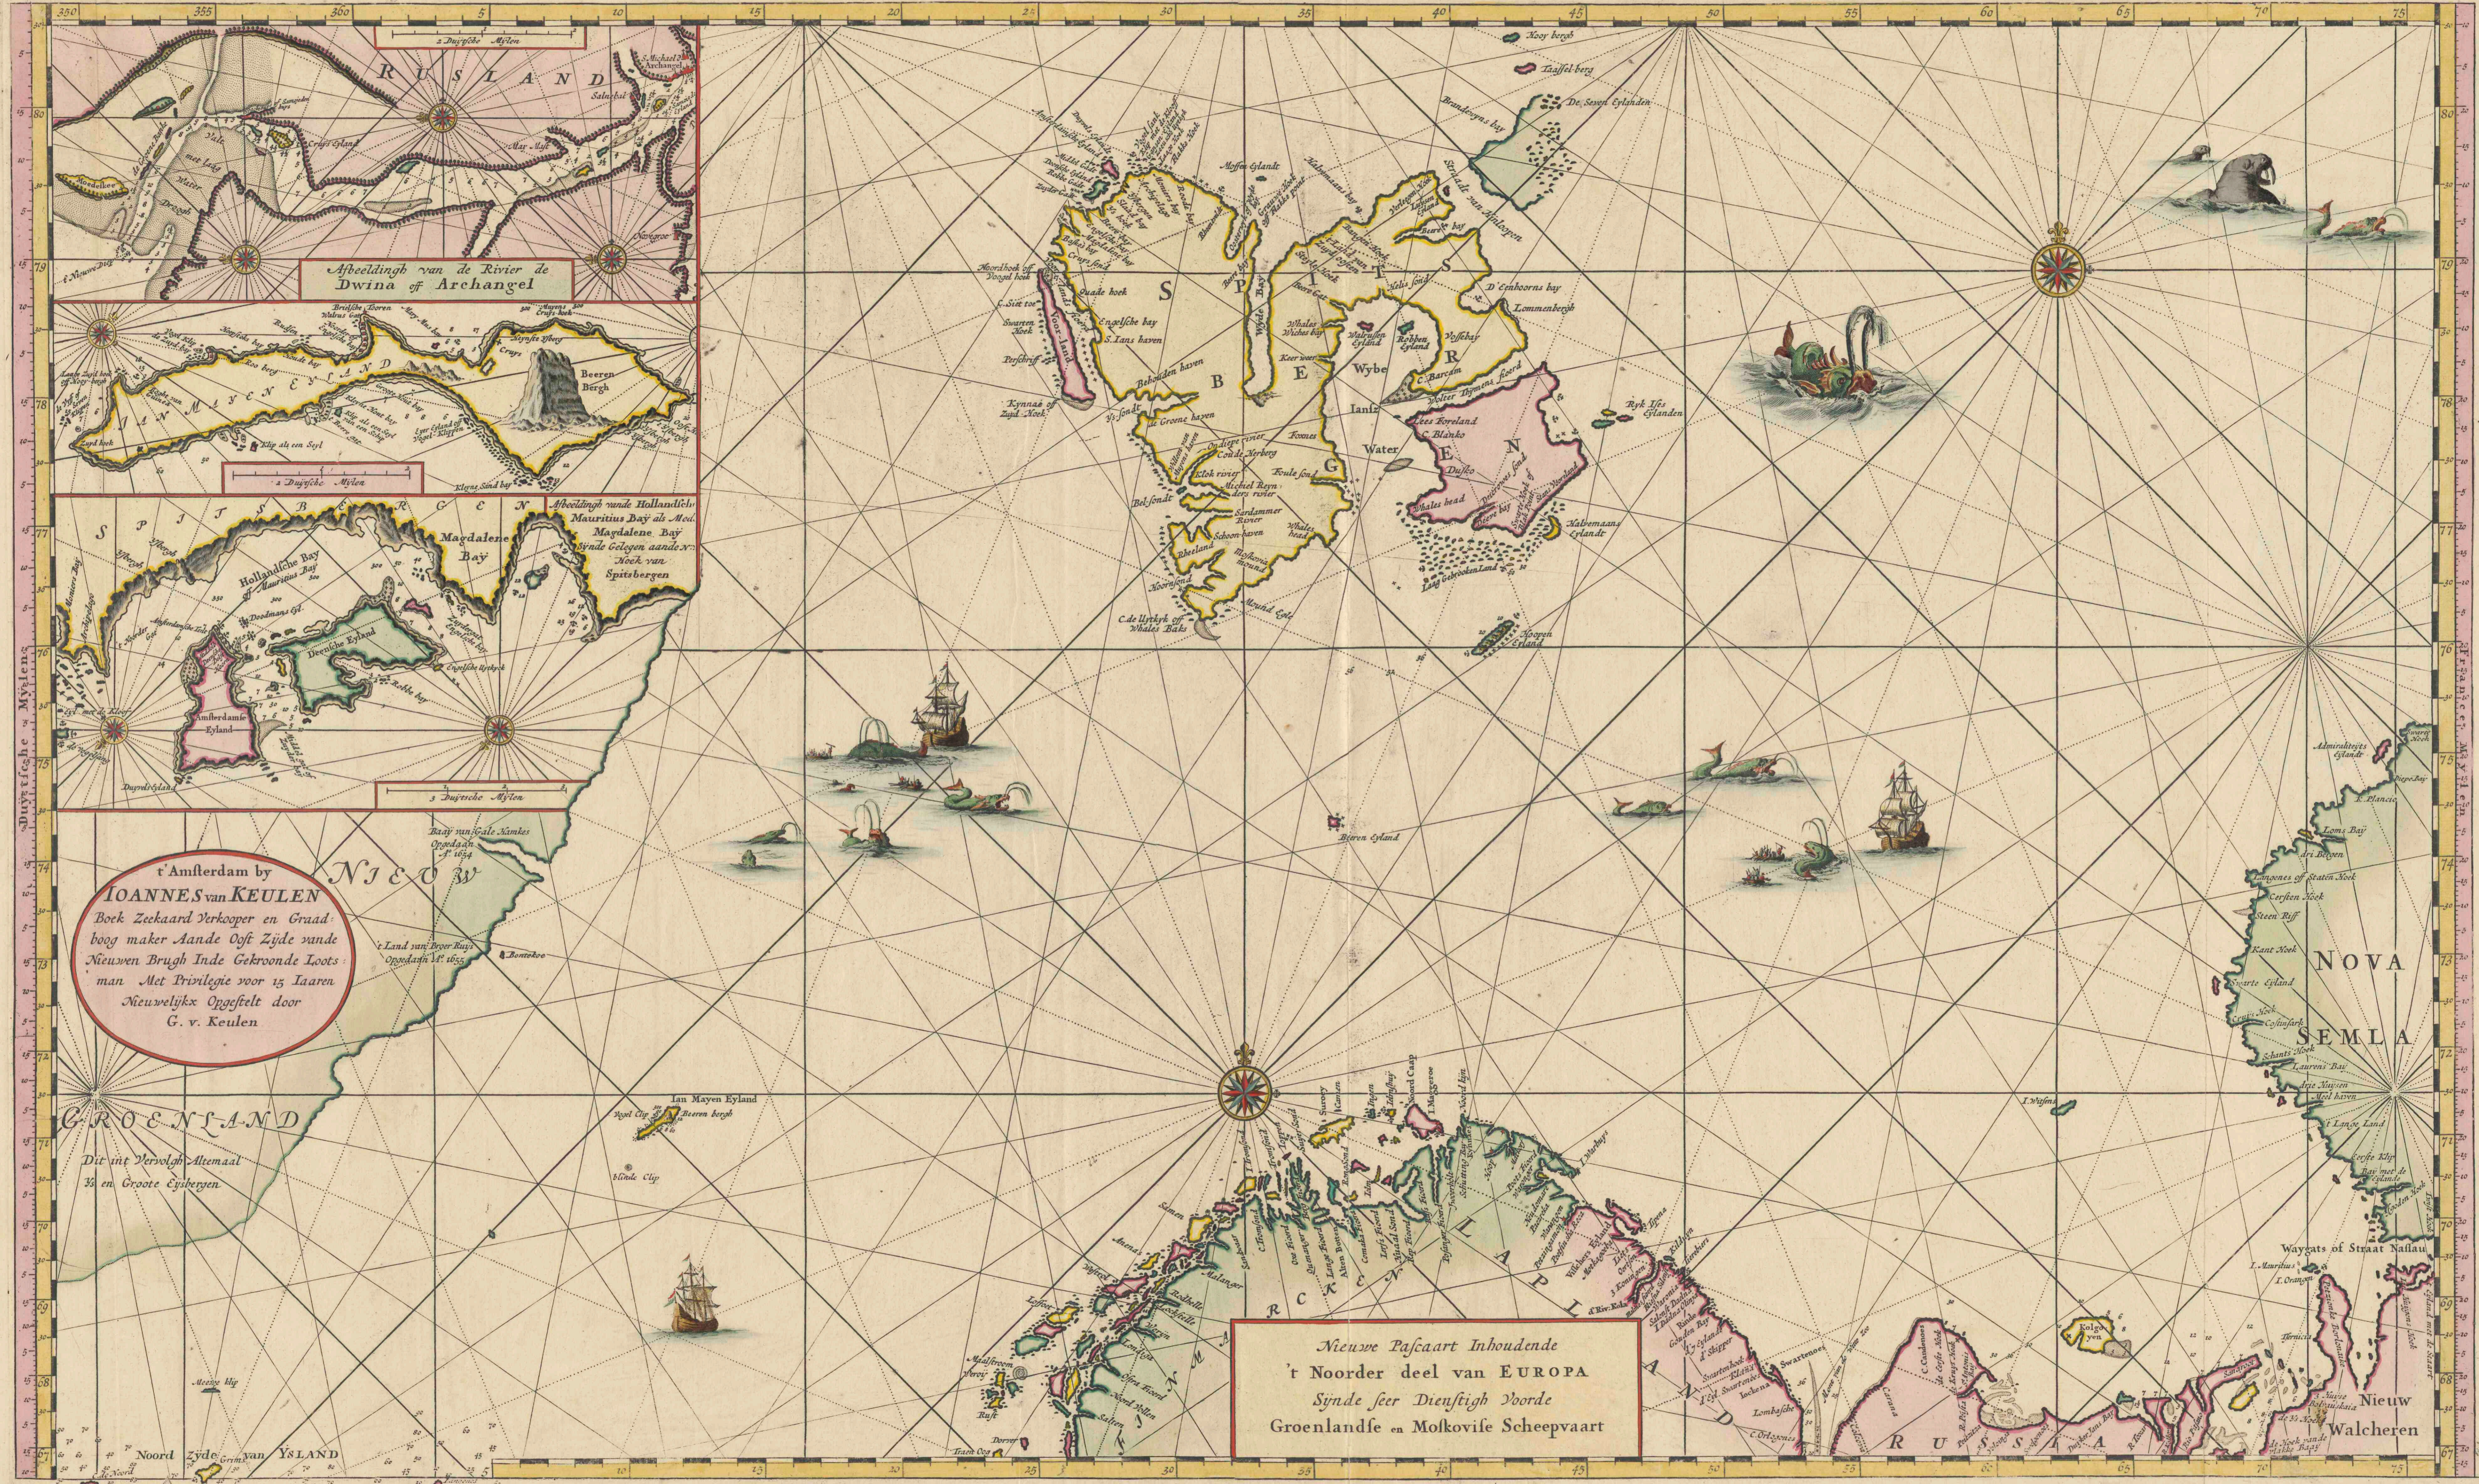

Nieuwe paskaart inhoudende 't noorder deel van Europa sijnde seer dienstigh voor de Groenlandse en Moskovise scheepvaart

<https://hdl.handle.net/1874/376296>

Afbeelding van de Rivier de Dwina of Archangel

Afbeelding vande Hollandische Mauritus Bay als Med. Maydalene Bay

t'Amsterdam by
IOANNES van KEULEN
 Boek Zeekaard Verkooper en Graad-
 boog maker Aande Oost Zijde vande
 Nieuwen Brugh Inde Gekroonde Loots-
 man Met Privilegie voor 13 Jaaren
 Nieuwelijck Opgestelt door
 G. v. Keulen

Nieuwe Pascaart Inhoudende
 t'Noorder deel van EUROPA
 Sijnde seer Dienstigh Voorde
 Groenlandse en Moskovise Scheepvaart