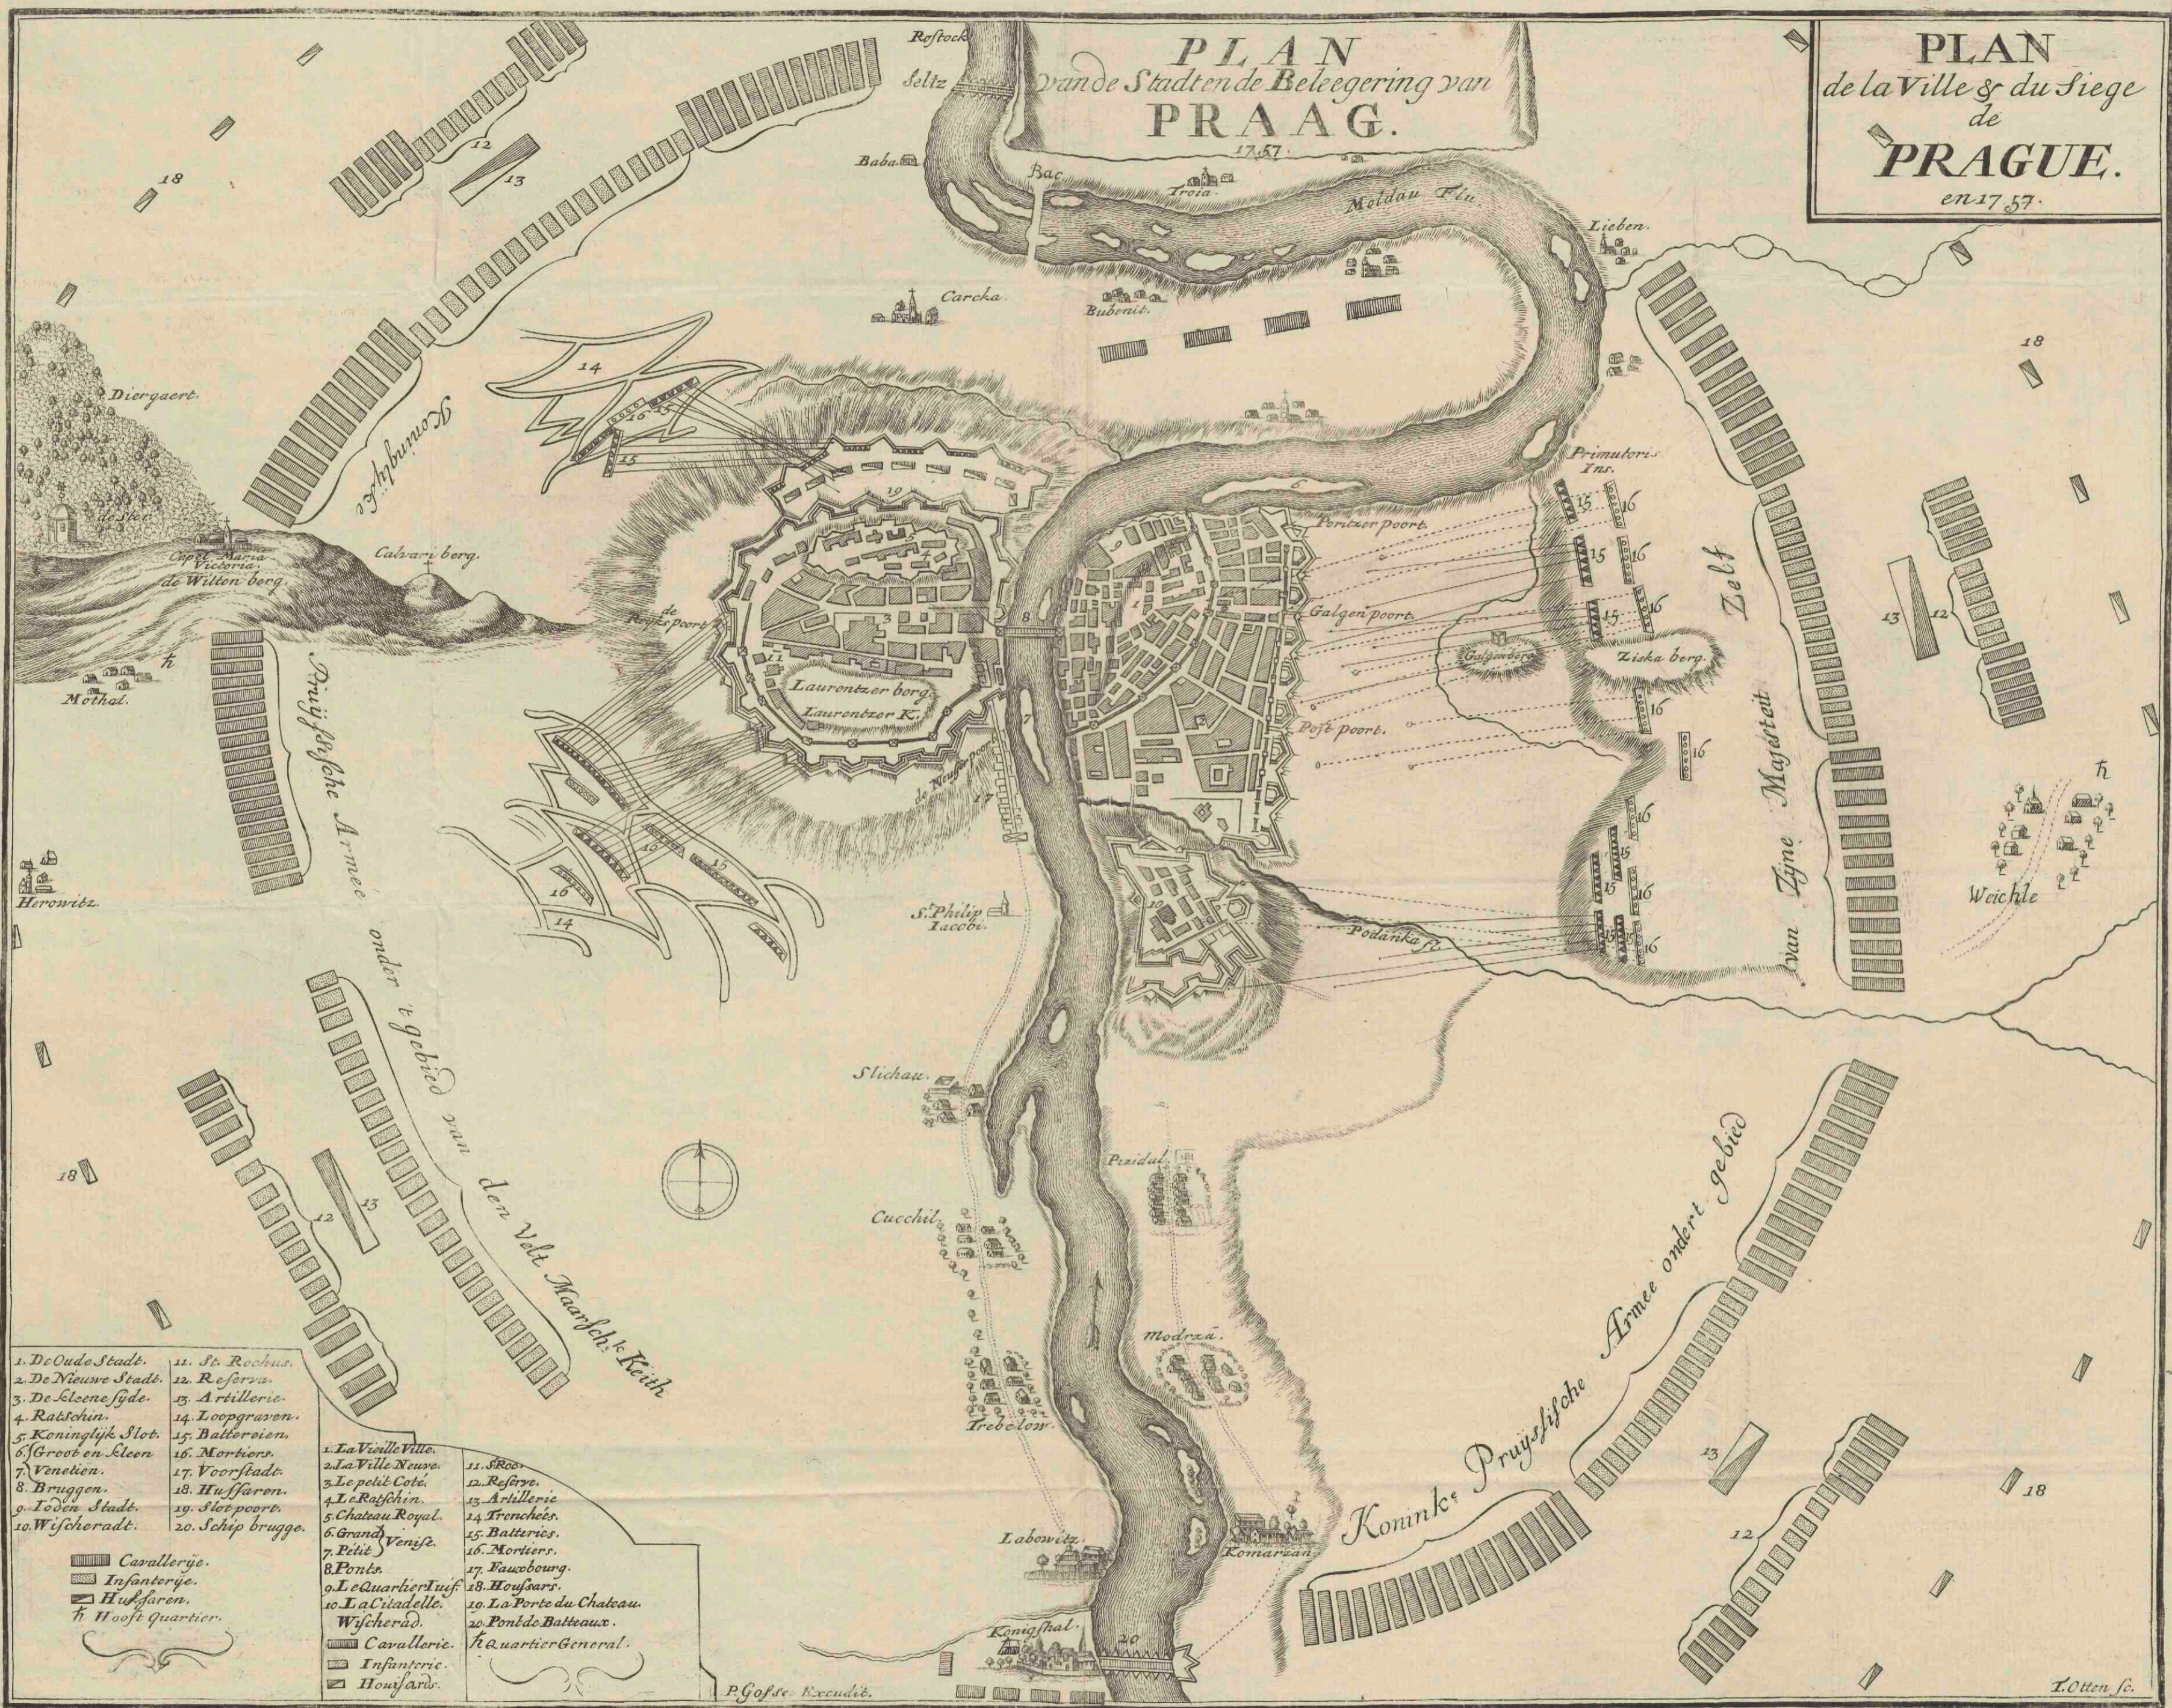

Plan van de stad en de belegering van Praag, 1757 =

<https://hdl.handle.net/1874/376368>

PLAN
vande Stadt en de Belegering van
PRAAG.
1757.

PLAN
de la Ville & du Siege
de
PRAGUE.
en 1757.

- 1. De Oude Stadt.
- 2. De Nieuwe Stadt.
- 3. De Kleine syde.
- 4. Rakochin.
- 5. Koninklijk Slot.
- 6. Groot en klein Venetien.
- 7. Bruggen.
- 8. Ioden Stadt.
- 9. Wischeradt.
- 11. St. Rochus.
- 12. Reserva.
- 13. Artillerie.
- 14. Loopgraven.
- 15. Batteroien.
- 16. Mortiers.
- 17. Voorstadt.
- 18. Husfaren.
- 19. Slot poort.
- 20. Schip brugge.

- 1. La Vieille Ville.
- 2. La Ville Neuve.
- 3. Le petit Coté.
- 4. Le Rakochin.
- 5. Chateau Royal.
- 6. Grand Venise.
- 7. Petit Venise.
- 8. Ponts.
- 9. Le Quartier Juif.
- 10. La Citadelle.
- 11. Wischerad.
- 12. Cavallerie.
- 13. Infanterie.
- 14. Houfars.
- 15. Siboo.
- 16. Referye.
- 17. Artillerie.
- 18. Trenches.
- 19. Batteries.
- 20. Mortiers.
- 21. Fauobourg.
- 22. Houfars.
- 23. La Porte du Chateau.
- 24. Pont de Batteaux.
- 25. Quartier General.