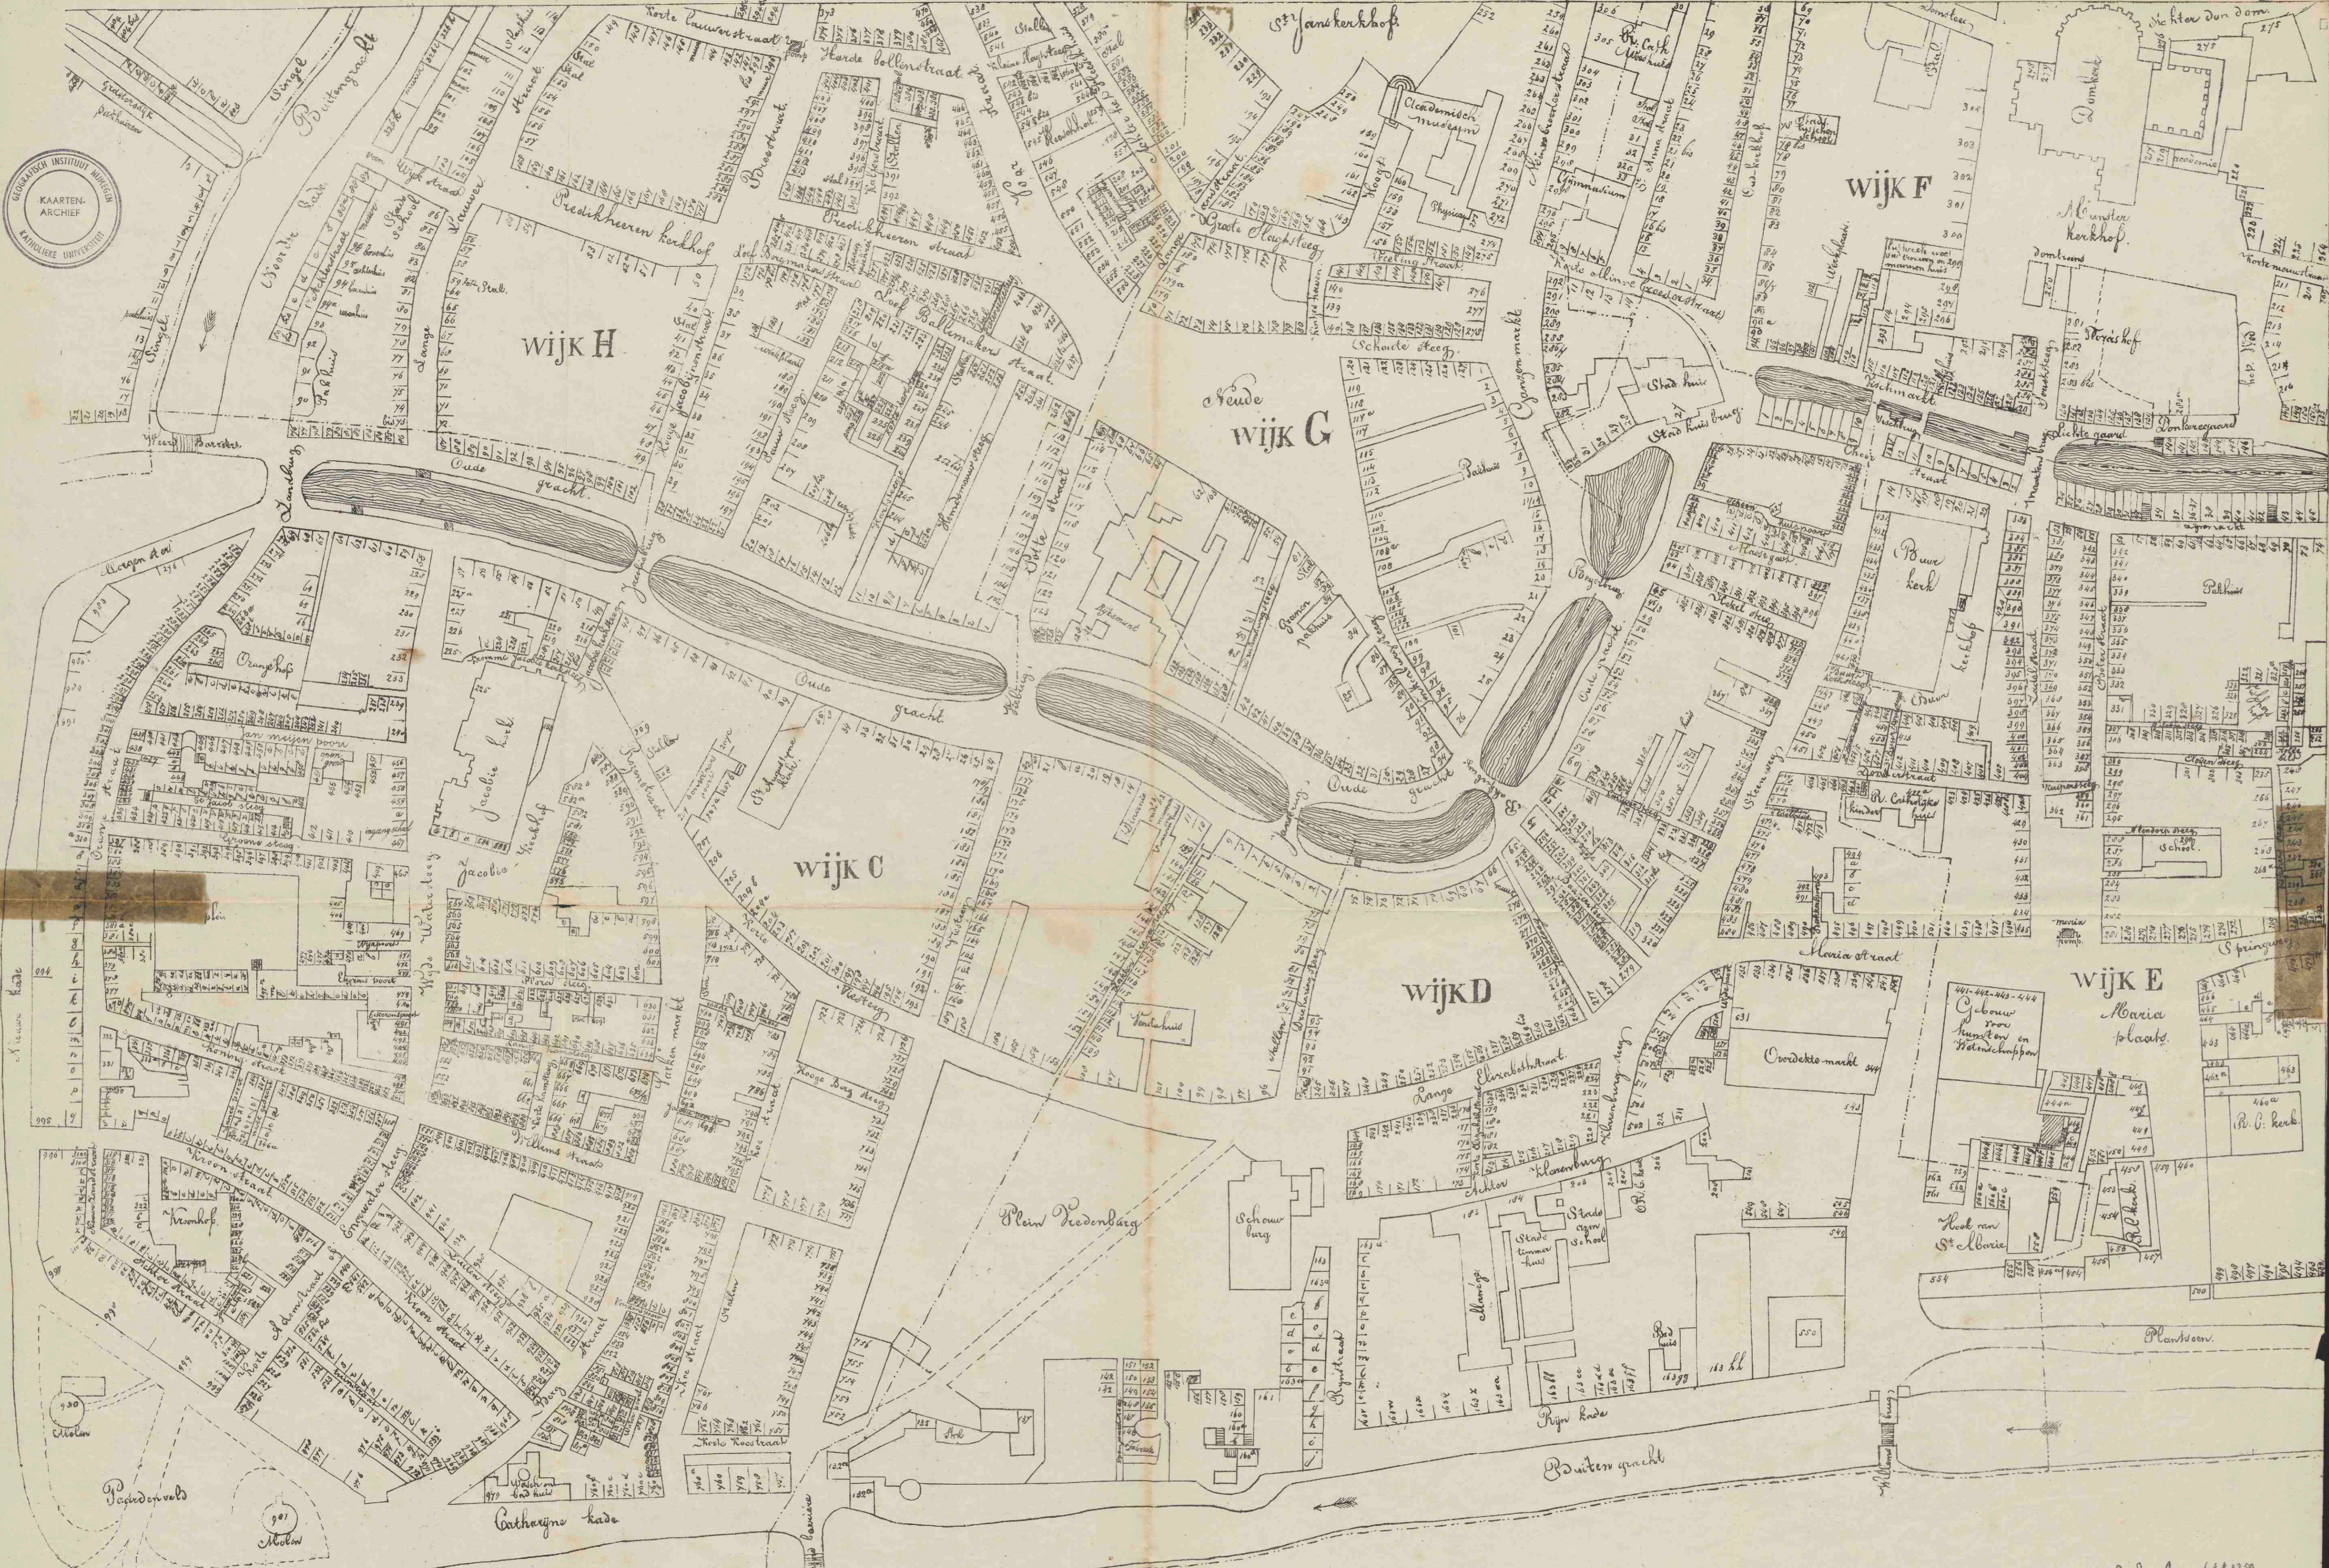

# **Platte grond van de stad Utrecht, ter aanwijzing van de wijknummers.**

<https://hdl.handle.net/1874/376913>

Platte Grond  
van de  
**Stad Utrecht,**  
ter aanwijzing van de wijknummers  
1868.

180  
Buiten gracht  
Catharyne kade  
Plein Rotterdam  
Schouwburg  
Rijn kade  
Buiten gracht  
Schaal van 1 tot 1250

Platte Grond  
 van de  
**Stad Utrecht,**  
 ter aanwijzing van de wijknummers  
 1868.