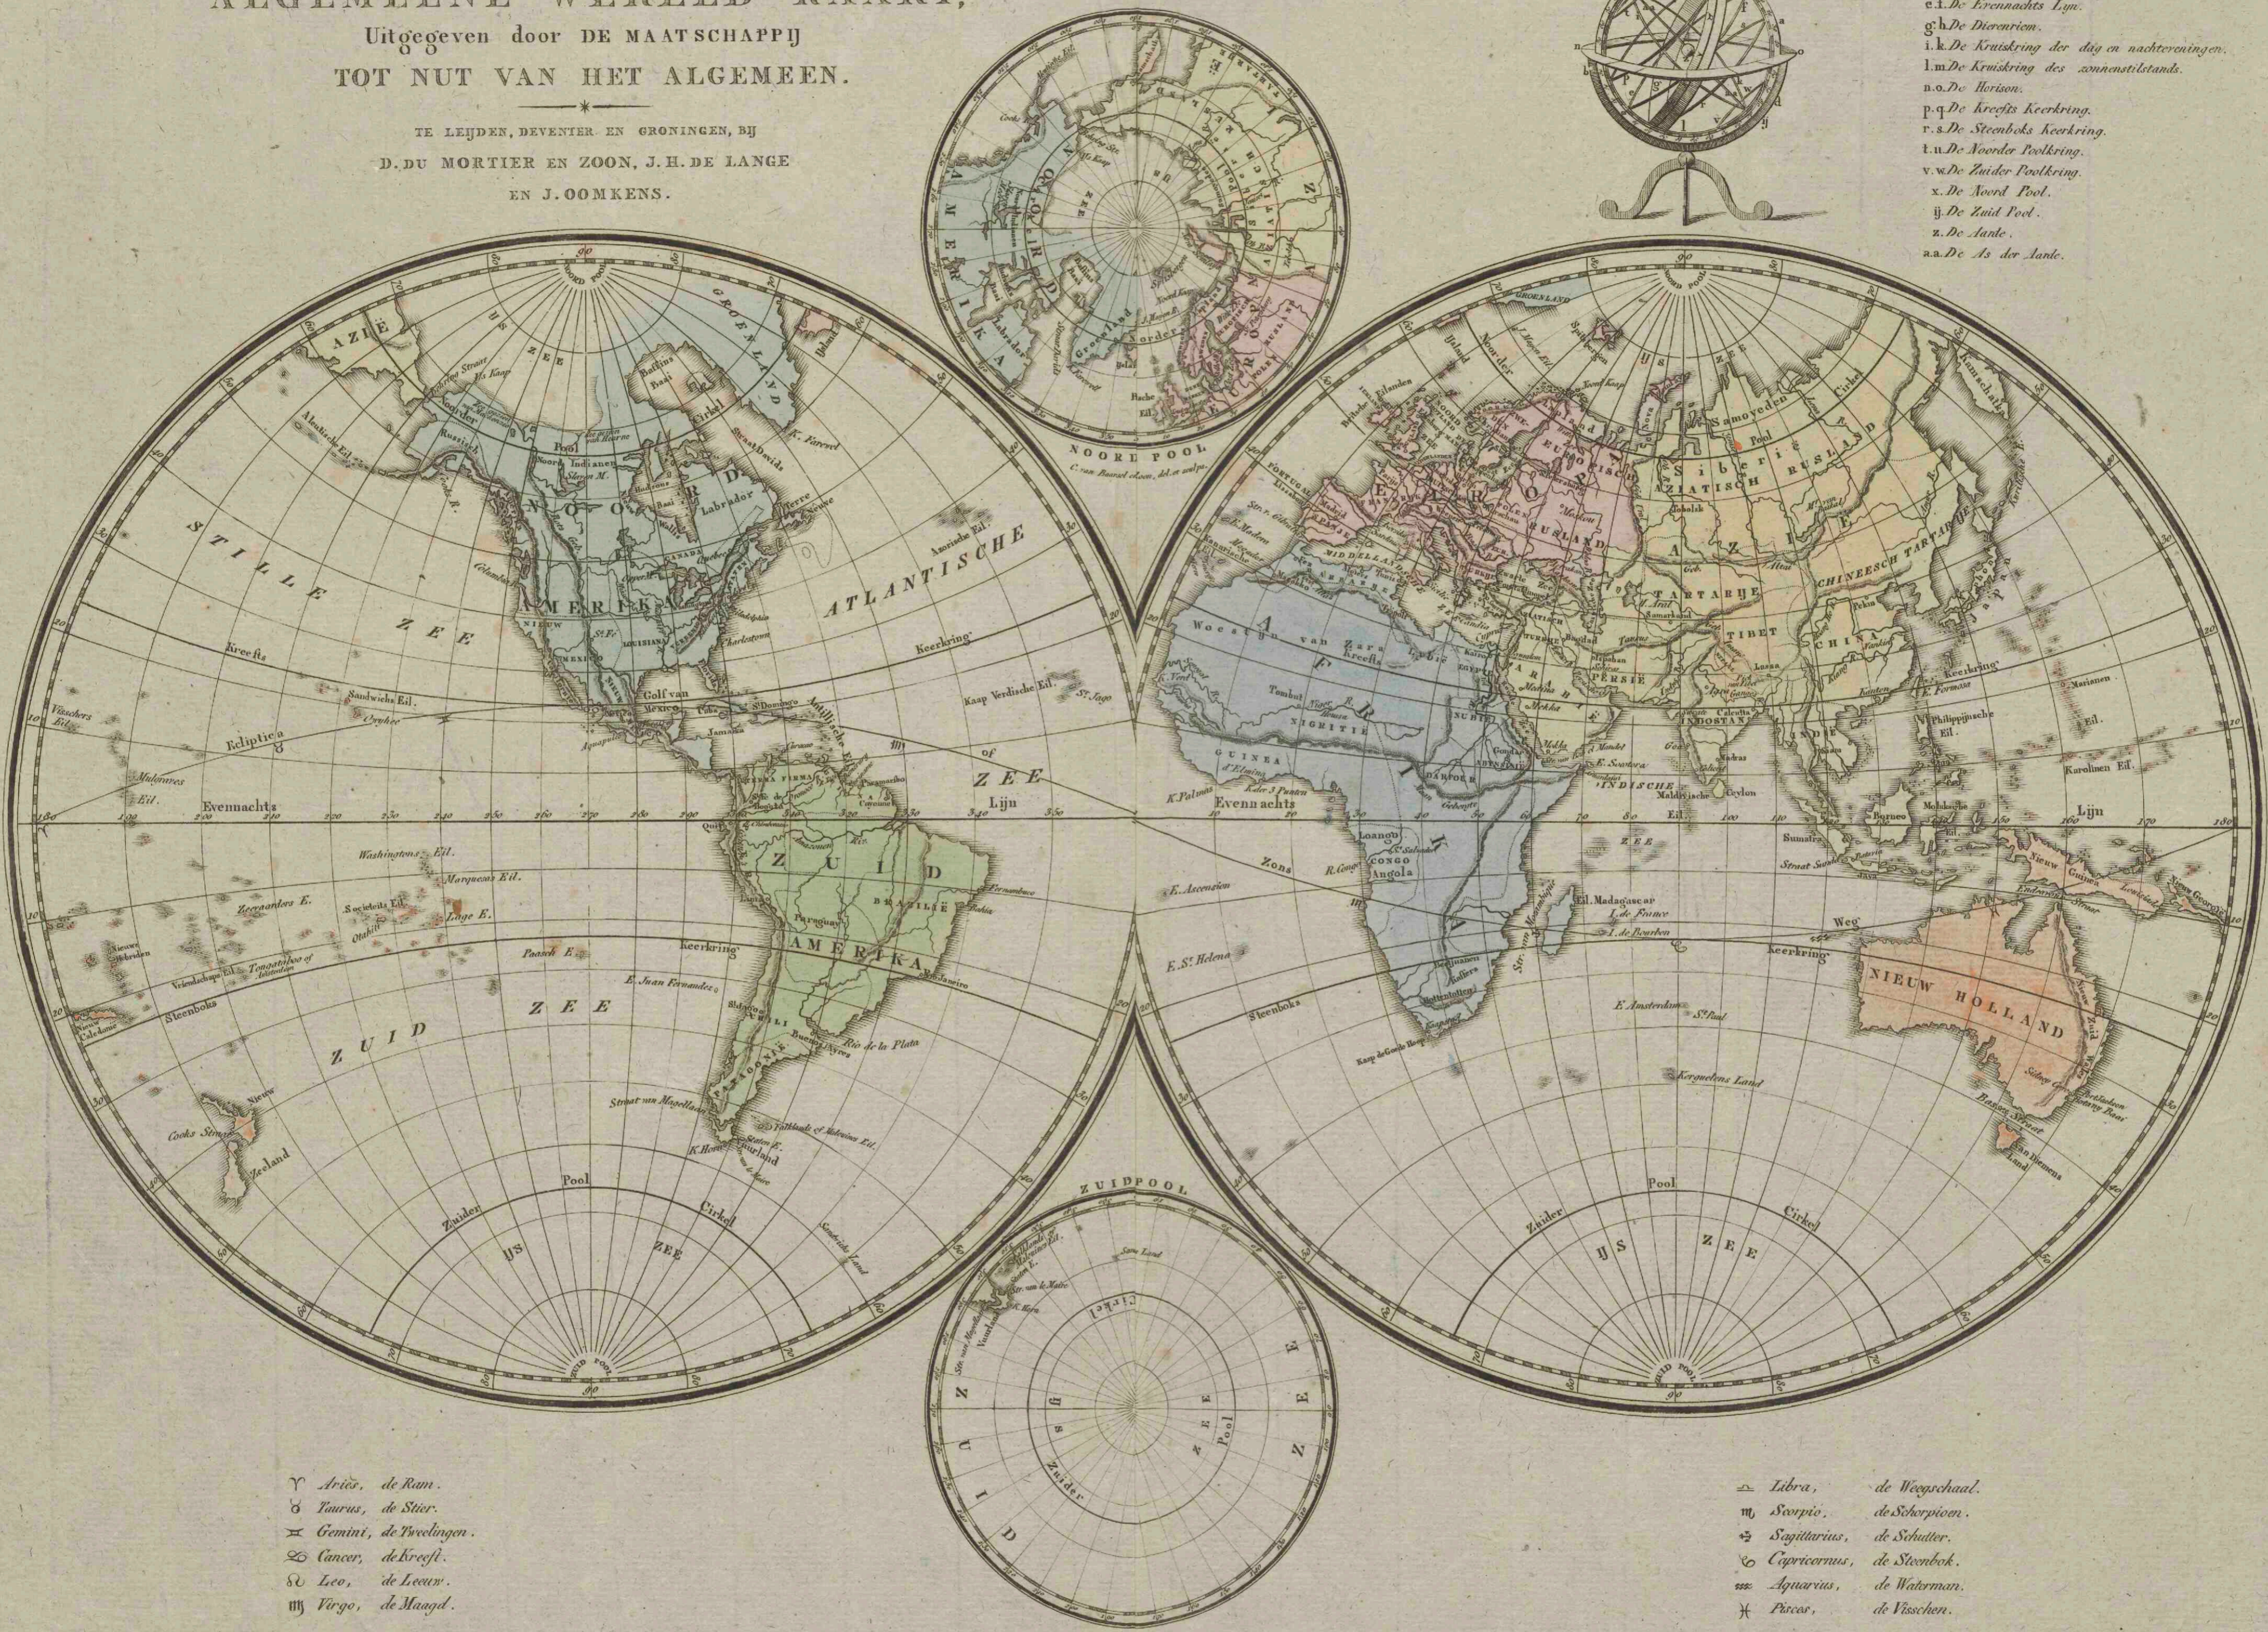

Algemeene wereldkaart

<https://hdl.handle.net/1874/377704>

ALGEMEENE WERELD KAART,

Uitgegeven door DE MAATSCHAPPIJ
TOT NUT VAN HET ALGEMEEN.

TE LEJDEN, DEVENTER EN GRONINGEN, BIJ
D. DU MORTIER EN ZON, J. H. DE LANGE
EN J. OOMKENS.

DE SPHEER.

- Verklaring.
- a.b.c.d. De Meridiaan.
 - e.f. De Evenachts Lijn.
 - g.h. De Dierenriem.
 - i.k. De Kruiskring der dag en nachtereningen.
 - l.m. De Kruiskring des zonnenstilstands.
 - n.o. De Horizon.
 - p.q. De Kreefts Keerkring.
 - r.s. De Steenboks Keerkring.
 - t.u. De Noorder Poolkring.
 - v.w. De Zuider Poolkring.
 - x. De Noord Pool.
 - y. De Zuid Pool.
 - z. De Aarde.
 - aa. De As der Aarde.

- ♈ Ariës, de Ram.
- ♉ Taurus, de Stier.
- ♊ Gemini, de Tweelingen.
- ♋ Cancer, de Kreeft.
- ♌ Leo, de Leeuw.
- ♍ Virgo, de Maagd.

- ♎ Libra, de Weegschaal.
- ♏ Scorpio, de Schorpioen.
- ♐ Sagittarius, de Schutter.
- ♑ Capricornus, de Steenbok.
- ♒ Aquarius, de Waterman.
- ♓ Pisces, de Visschen.