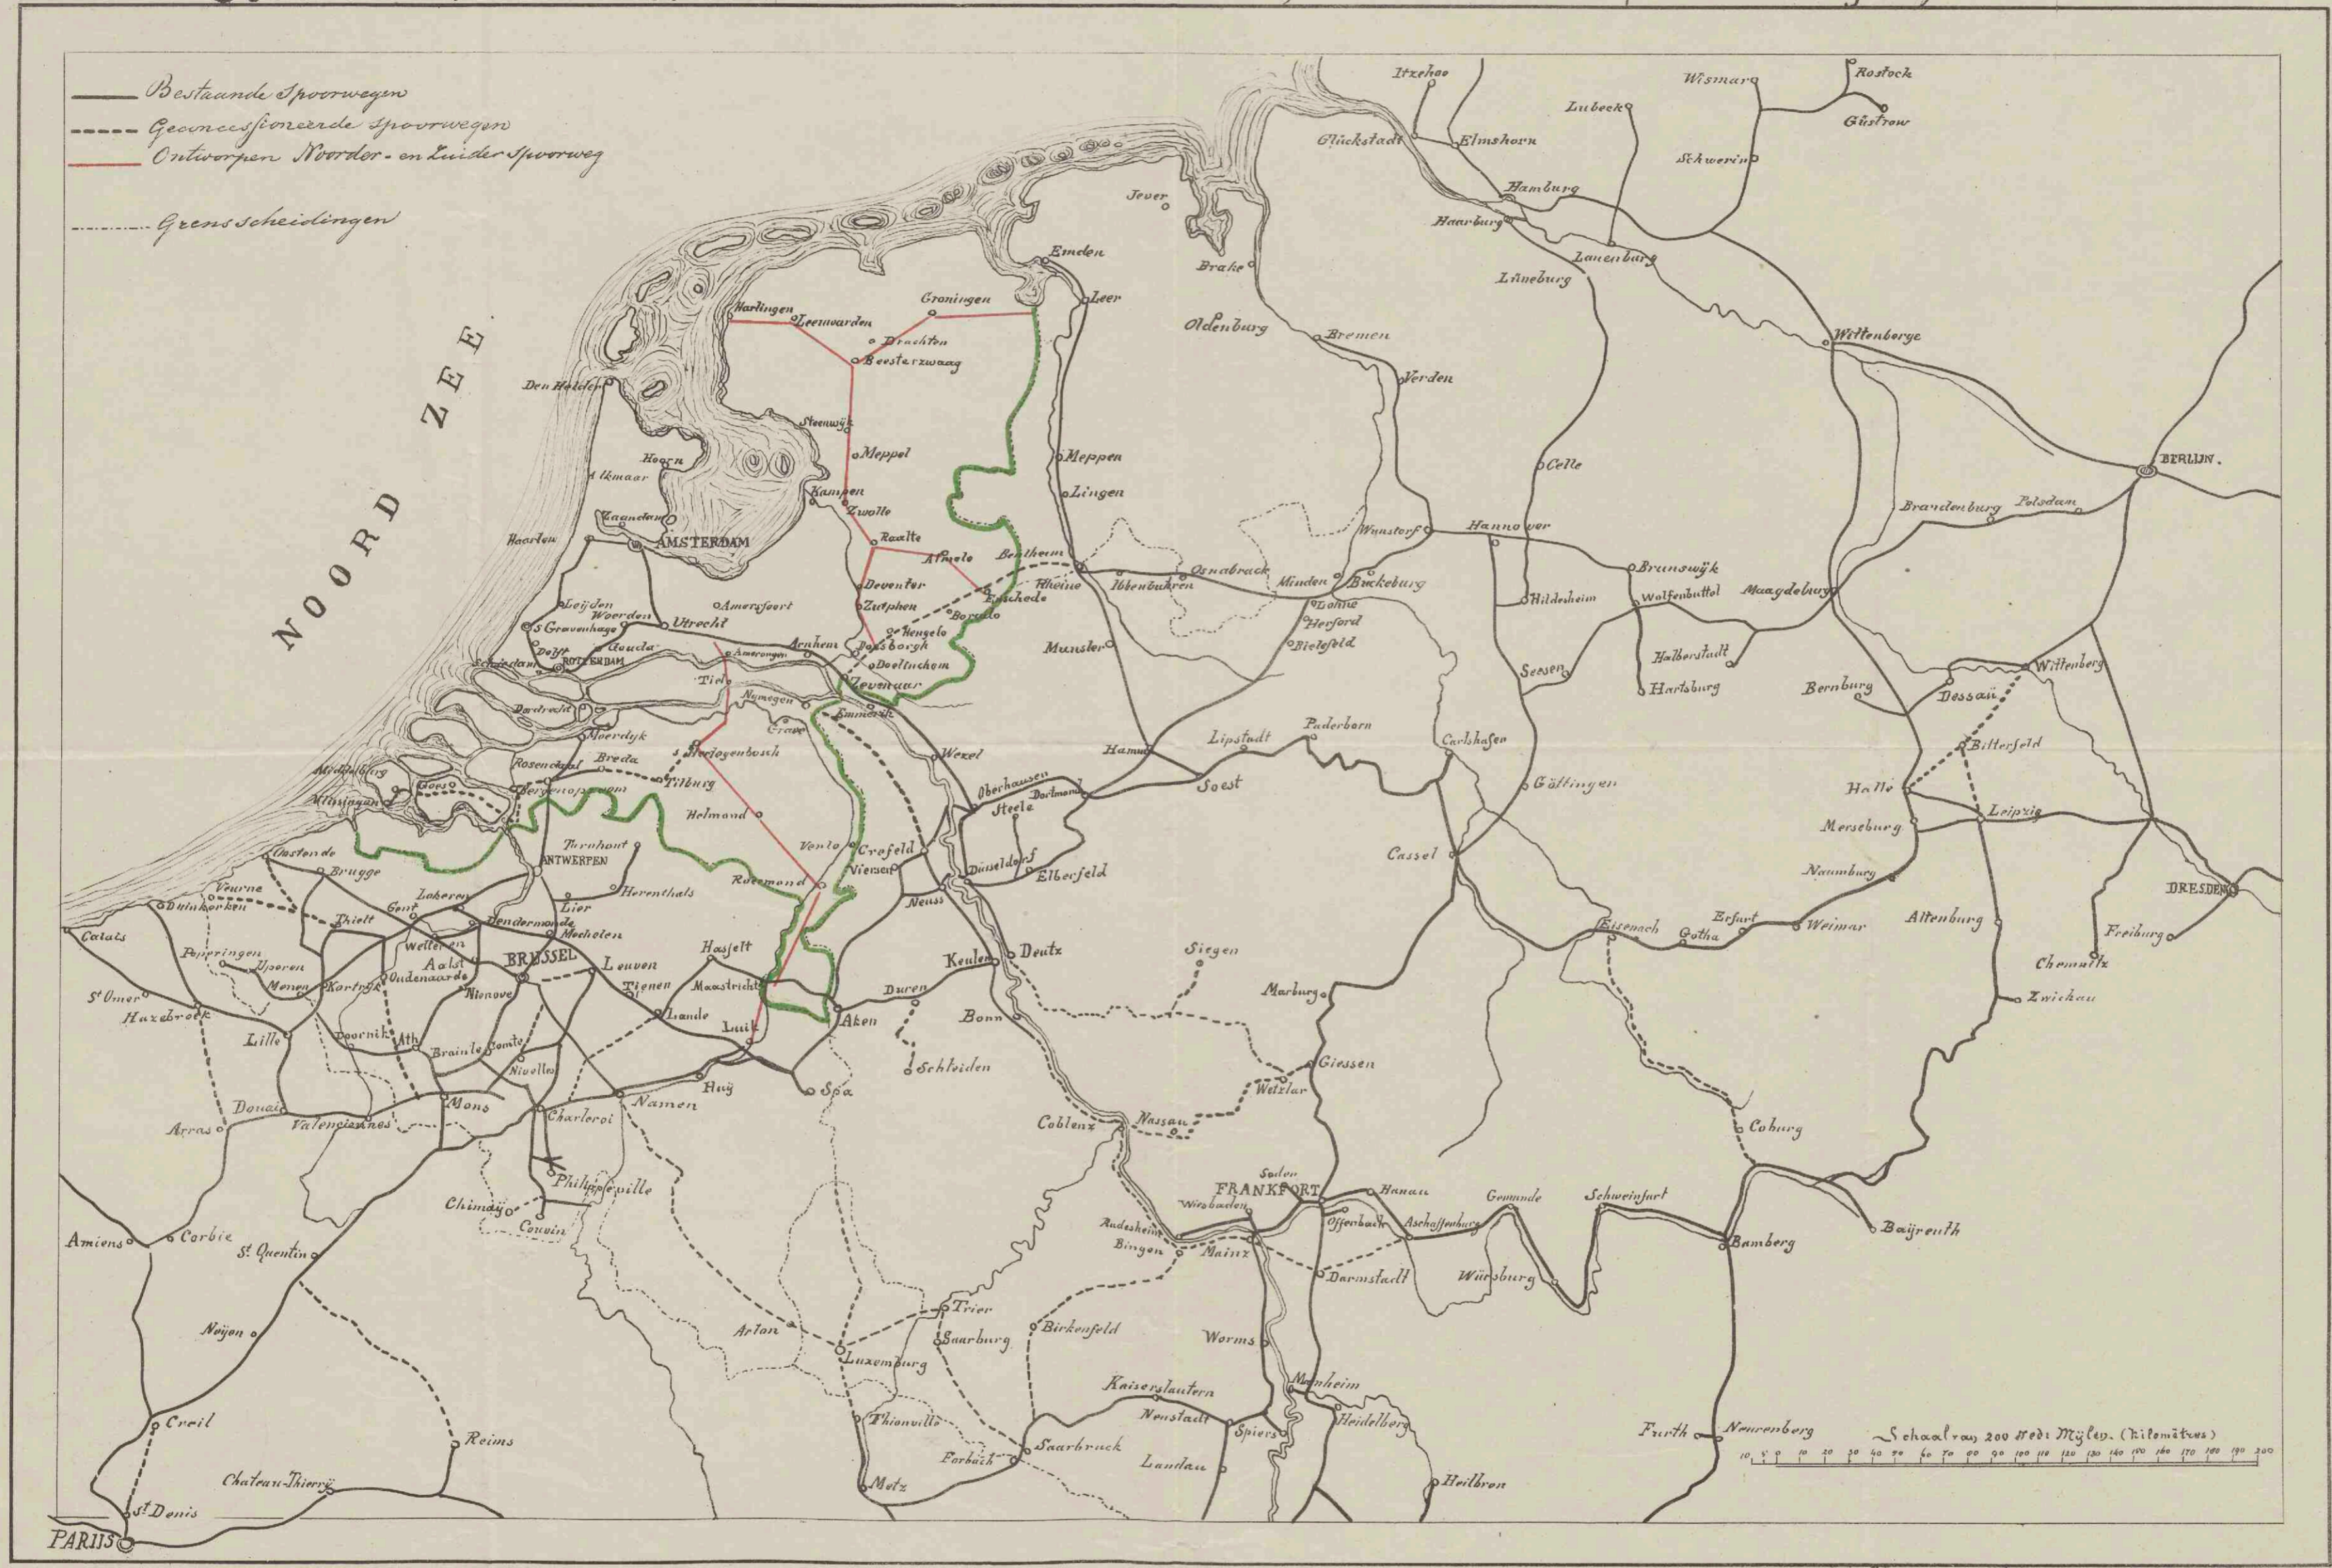

Kaart van de Nederlandsche Noorder- en Zuider spoorwegen.

<https://hdl.handle.net/1874/377715>

Kaart van de Nederlandsche Noorder- en Zuider Spoorwegen

- Bestaande Spoorwegen
- - - Gevoerdwordende Spoorwegen
- Ontworpen Noorder- en Zuider Spoorweg
- - - Grensscheidingen

Surand
3

186x

Ten vervolge op hunnen brief van den 8ⁿ dezer hebben de ondergeteekenden de eer hierbij aan te bieden eene kaart, waarop de Spoorweglijnen, waarvoor zij concessie tot aanleg en exploitatie vroegen, in verband met andere Spoorwegen zijn aangeduid.