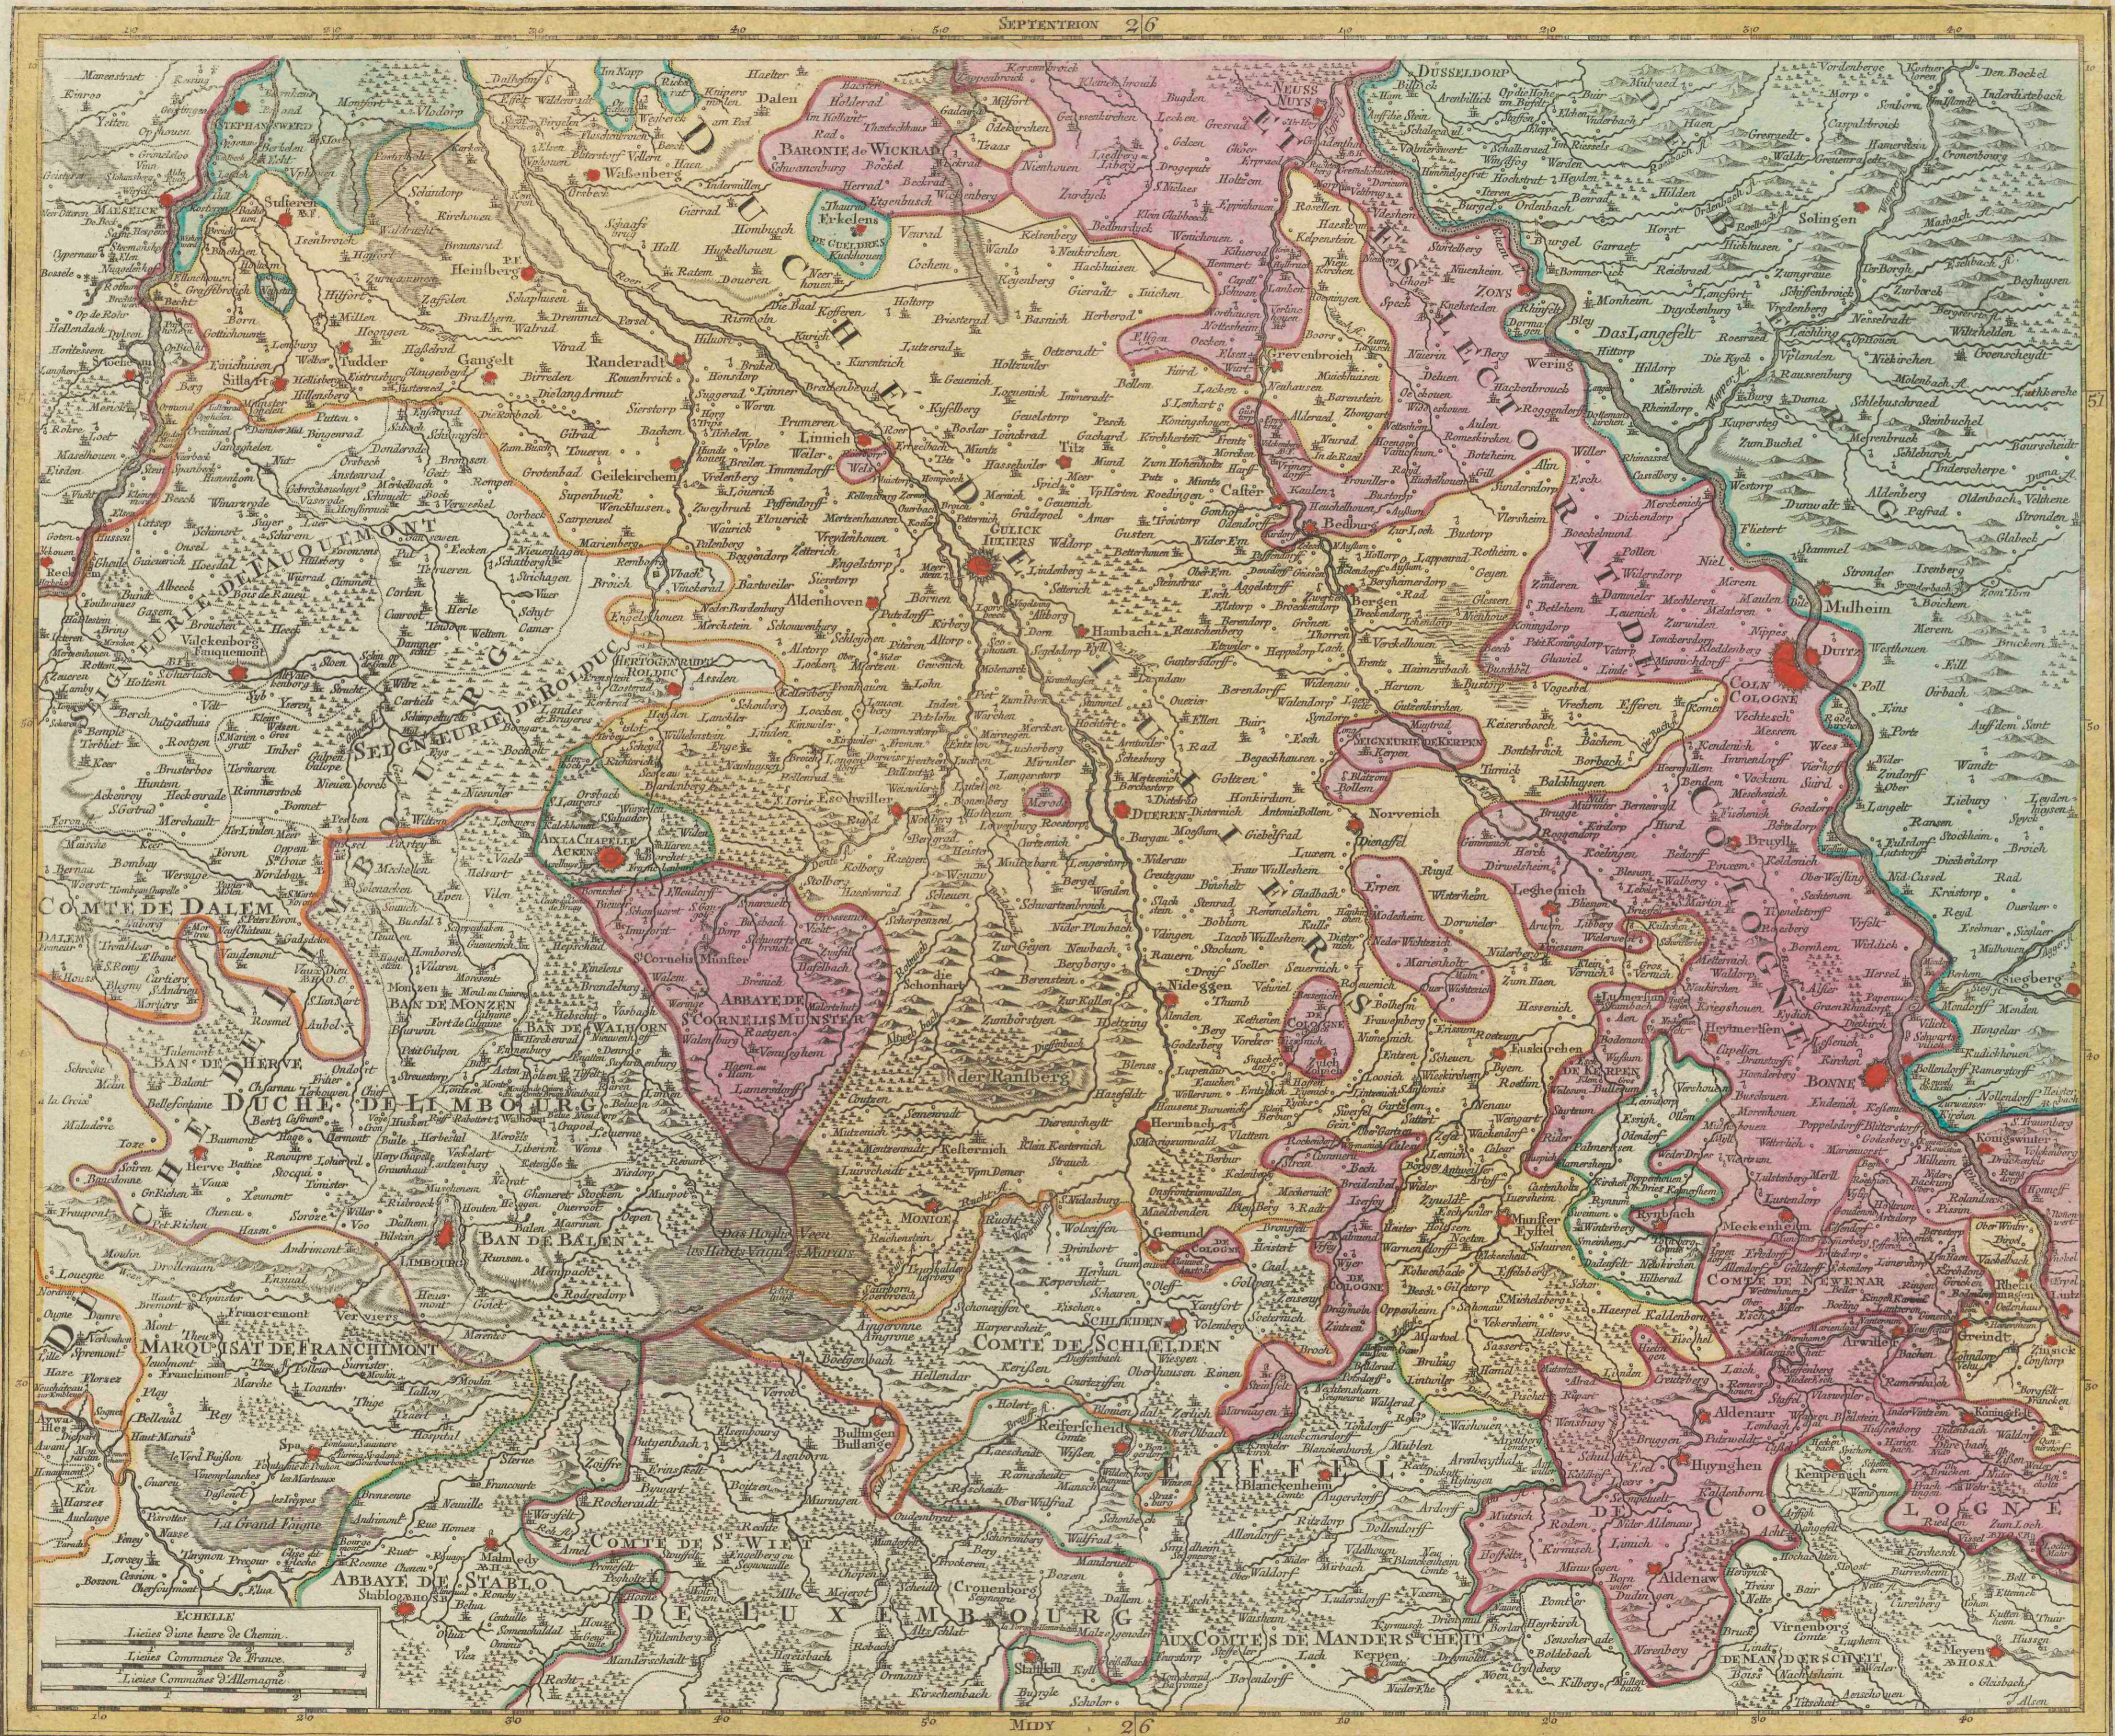

Les Duches de Cleves, de Juliers et de Limbourg, le Comte de Meurs, le Quartier de Ruremonde dans le Duché de Gueldres, l'Archevesche et Electorat de Cologne & c

<https://hdl.handle.net/1874/37775>

LES DUCHÉS DE CLEVÉS, DE JULIERS ET DE LIMBOURG, LE COMTE DE MEURS, LE QUARTIER DE RUREMONDE DANS LE DUCHÉ DE GUELDRÉS, L'ARCHEVÊCHÉ ET ELECTORAT DE COLOGNE & PUBLIÉE PAR TOBIAS CONRAD LOTTER, GEOGR. D'AUIGSBOURG.

439

20 51

439

20 5 II

LES DUCHES, DE CLEVES, DE JULIERS ET DE LIMBOURG, LE COMTE DE MEURS, LE QUARTIER DE RURIEMONDE DANS LE DUCHE DE GUELDES L'ARCHEVESCHE ET ELECTORAT DE COLOGNE &c PUBLIEE PAR TOBIE CONRAD LOTTER, GEOGR. D'ANSBURG