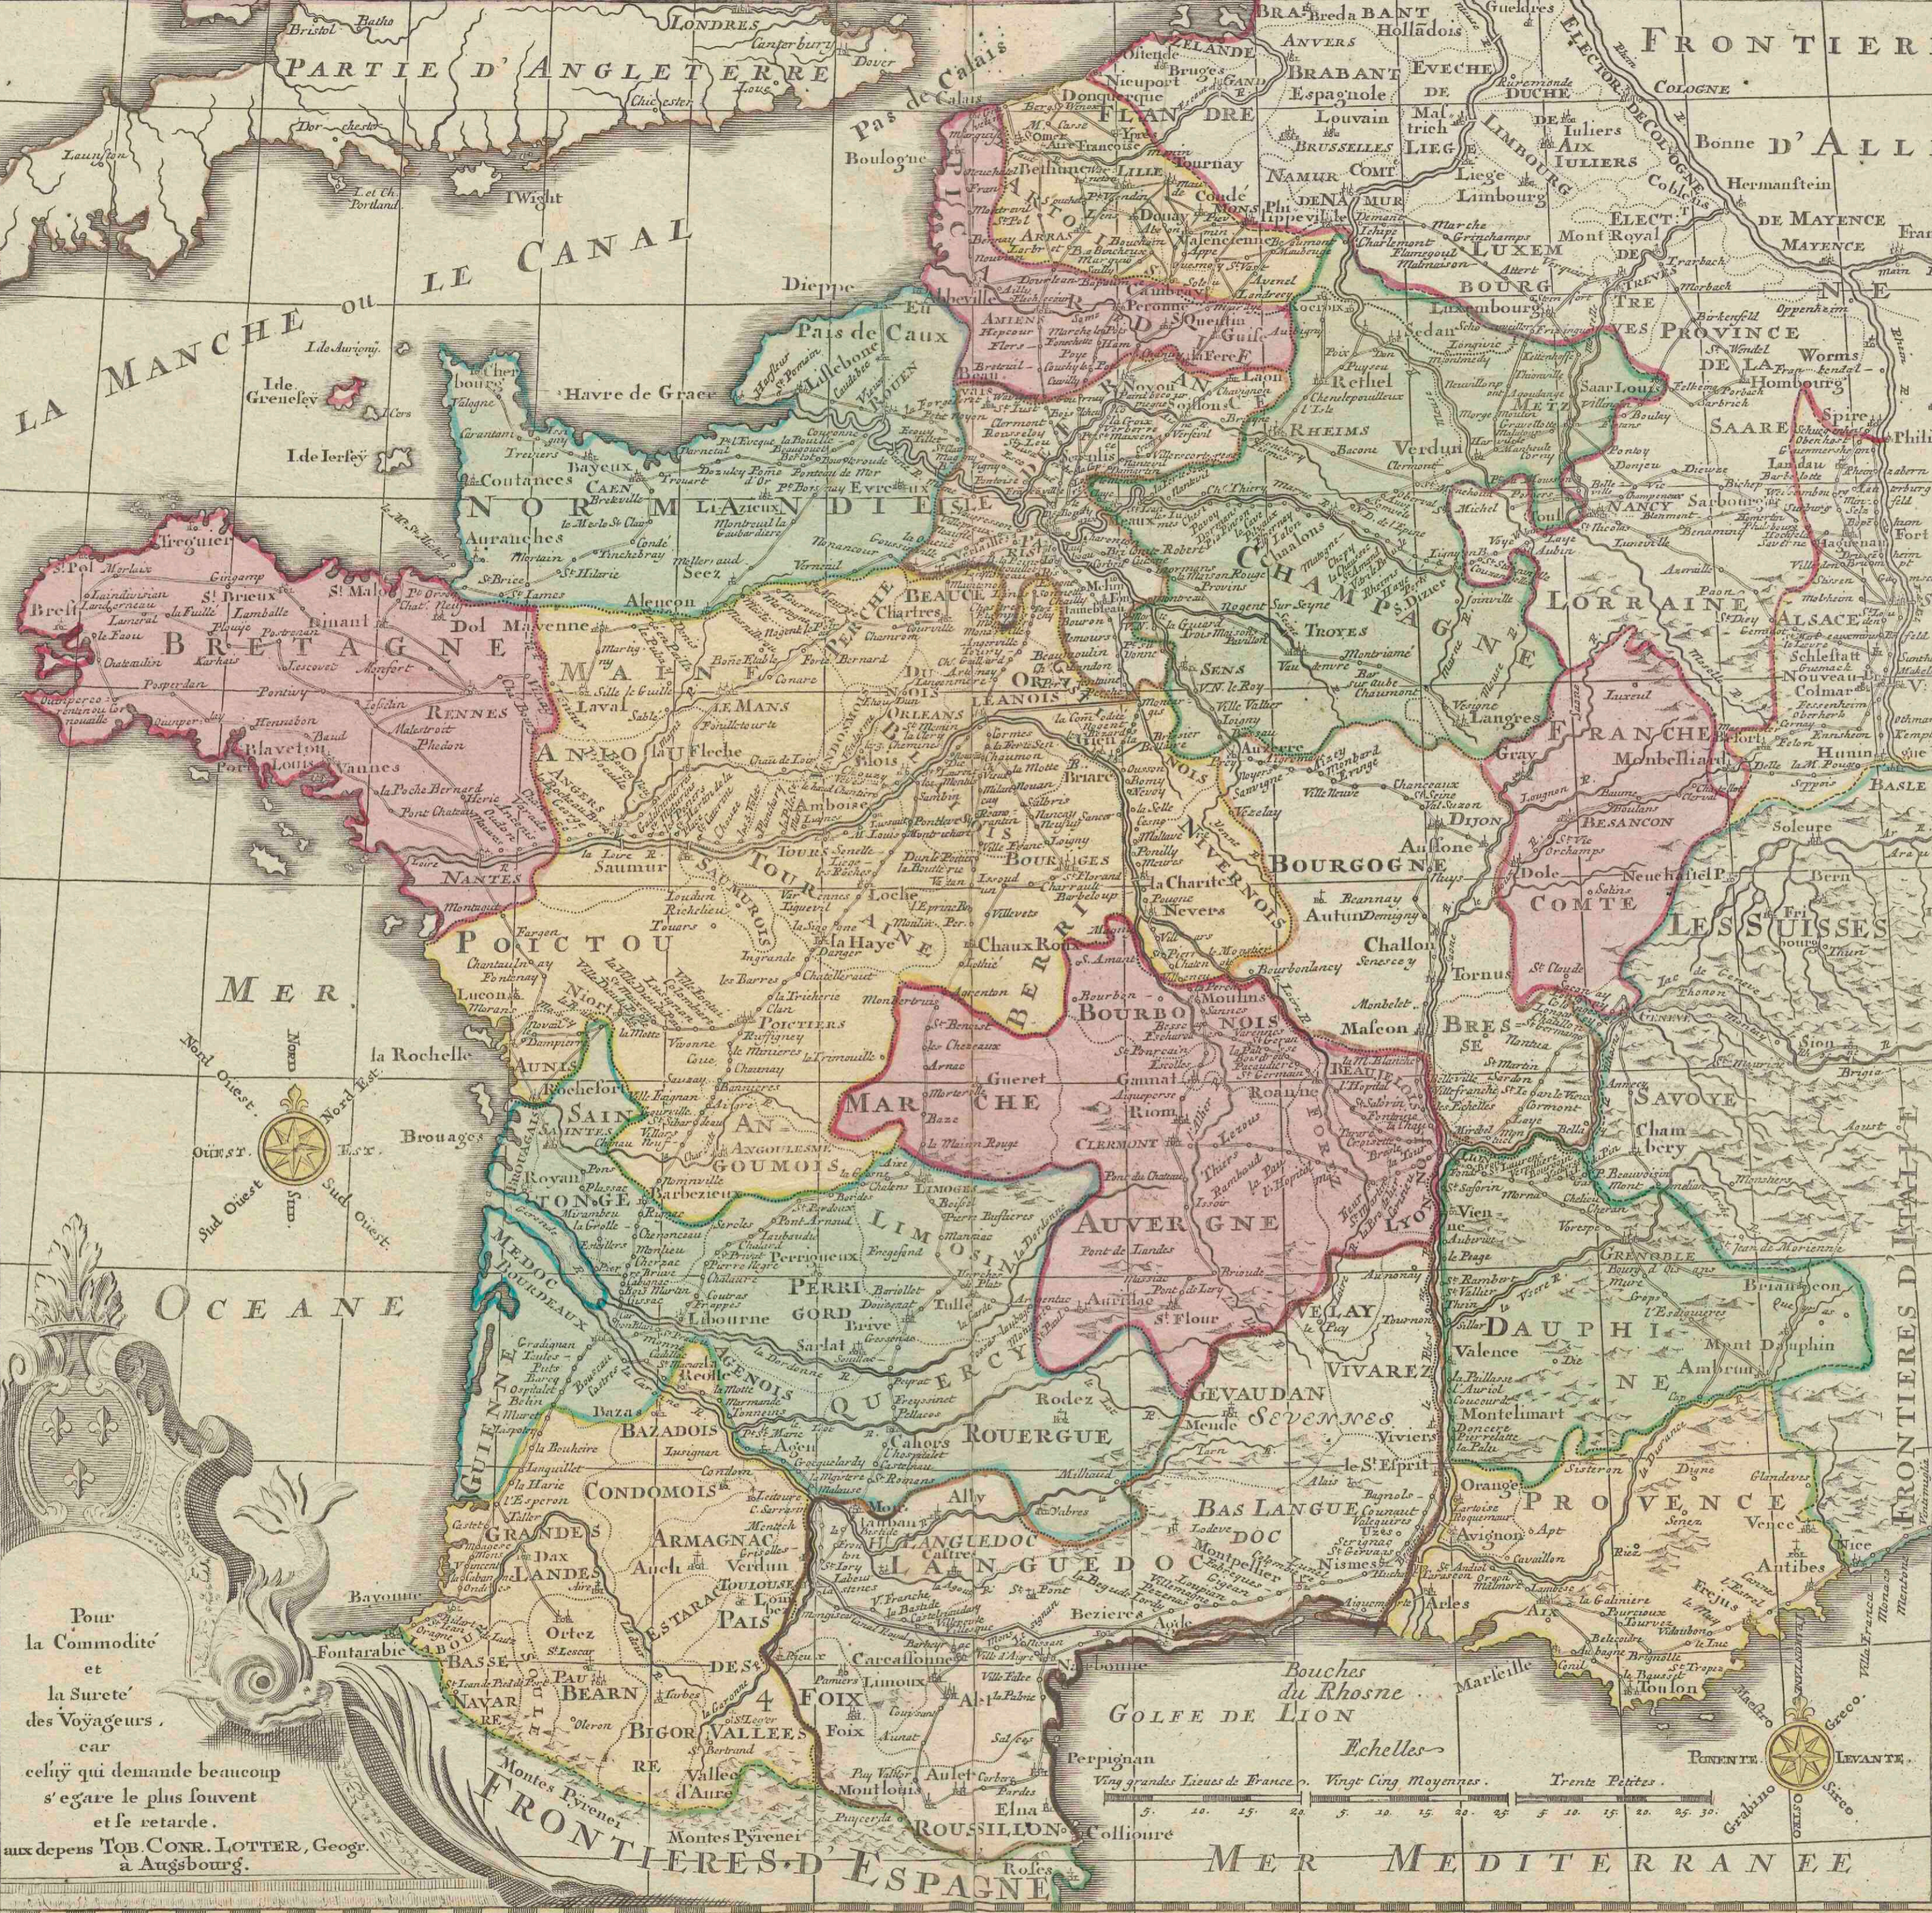

Les routes exactes des postes du Royaume de France.

<https://hdl.handle.net/1874/378005>

LES ROUTES EXACTES DES POSTES DU ROYAUME DE FRANCE.

Le Nombre des Lieux qu'il y a de Paris aux Principales Villes du Royaume etc.

Suite du Nombre des Lieux qu'il y a de Paris aux Principales Villes du Royaume etc.

DE PARIS A	Lieues
Abbeville	38
AIX en Pr.	150
Alais	140
Albi	140
Alencon	38
Alet	158
Amboise	57
Ambrun	140
AMIENS	28
AMSTERDAM	
ANGERS	64
ANGOULEME	110
Apt	145
Augsbourg	145
ARRAS	40
Argentan	40
Arlas	145
Arlon	145
Arnay le Duc	78
AVIGNON	132
Avranches	62
Aurillac	112
Auch	145
Autun	65
Auxerre	40
Ayres	48
Bappaumes	34
Barbecieu	90
Bar le Duc	58
Barrois	120
Bar sur Aube	42
Bar sur Seine	30
Belle	106
Bastogne	85
Bayeux	162
Bayonne	142
Bazas	124
Beaune	144
Beaune	72
Beauvais	16
Befort	120
Belle Isle	106
Berg St. Winoc	36
BERLIN	
BESANCON	22
Bethune	45
Beziers	160
Bich	95
Blanc	65
Blavet	140
Blaye	106
Blois	46
Bouchain	40
Bouillon	56
Boulogne	52
Bourdeaux	110
Bourg	92
Bourges	32
Bret	120
Briancon	140
Brie C. Robert	6
Brioude	92
Brisach	108
Brouage	106
BRUSSELE	60
Caen	56
Cahors	118
Calais	60
Cambray	37
Carcassonne	158
Carentan	72
Castres	150
CAUDEBEC	34
Chaaons	39
Challou	78
Chambor	45
Charlemont	52
Chartres	19
Ch. Roux	62
Ch. Thierry	32
Chastelleraud	78
Chaumont B.	59
Cherbourg	84
Cheron	140
CLERMONT	20
Colloure	180
Colmar	104
COLOGNE	90
Compeigne	47
Condom	135
Convaillat	128
Coutance	76
Crepin	13
Dammartin	8
Dax	132
Die	125
Dieppe	40
Digne	148
Dijon	66
Dole	78