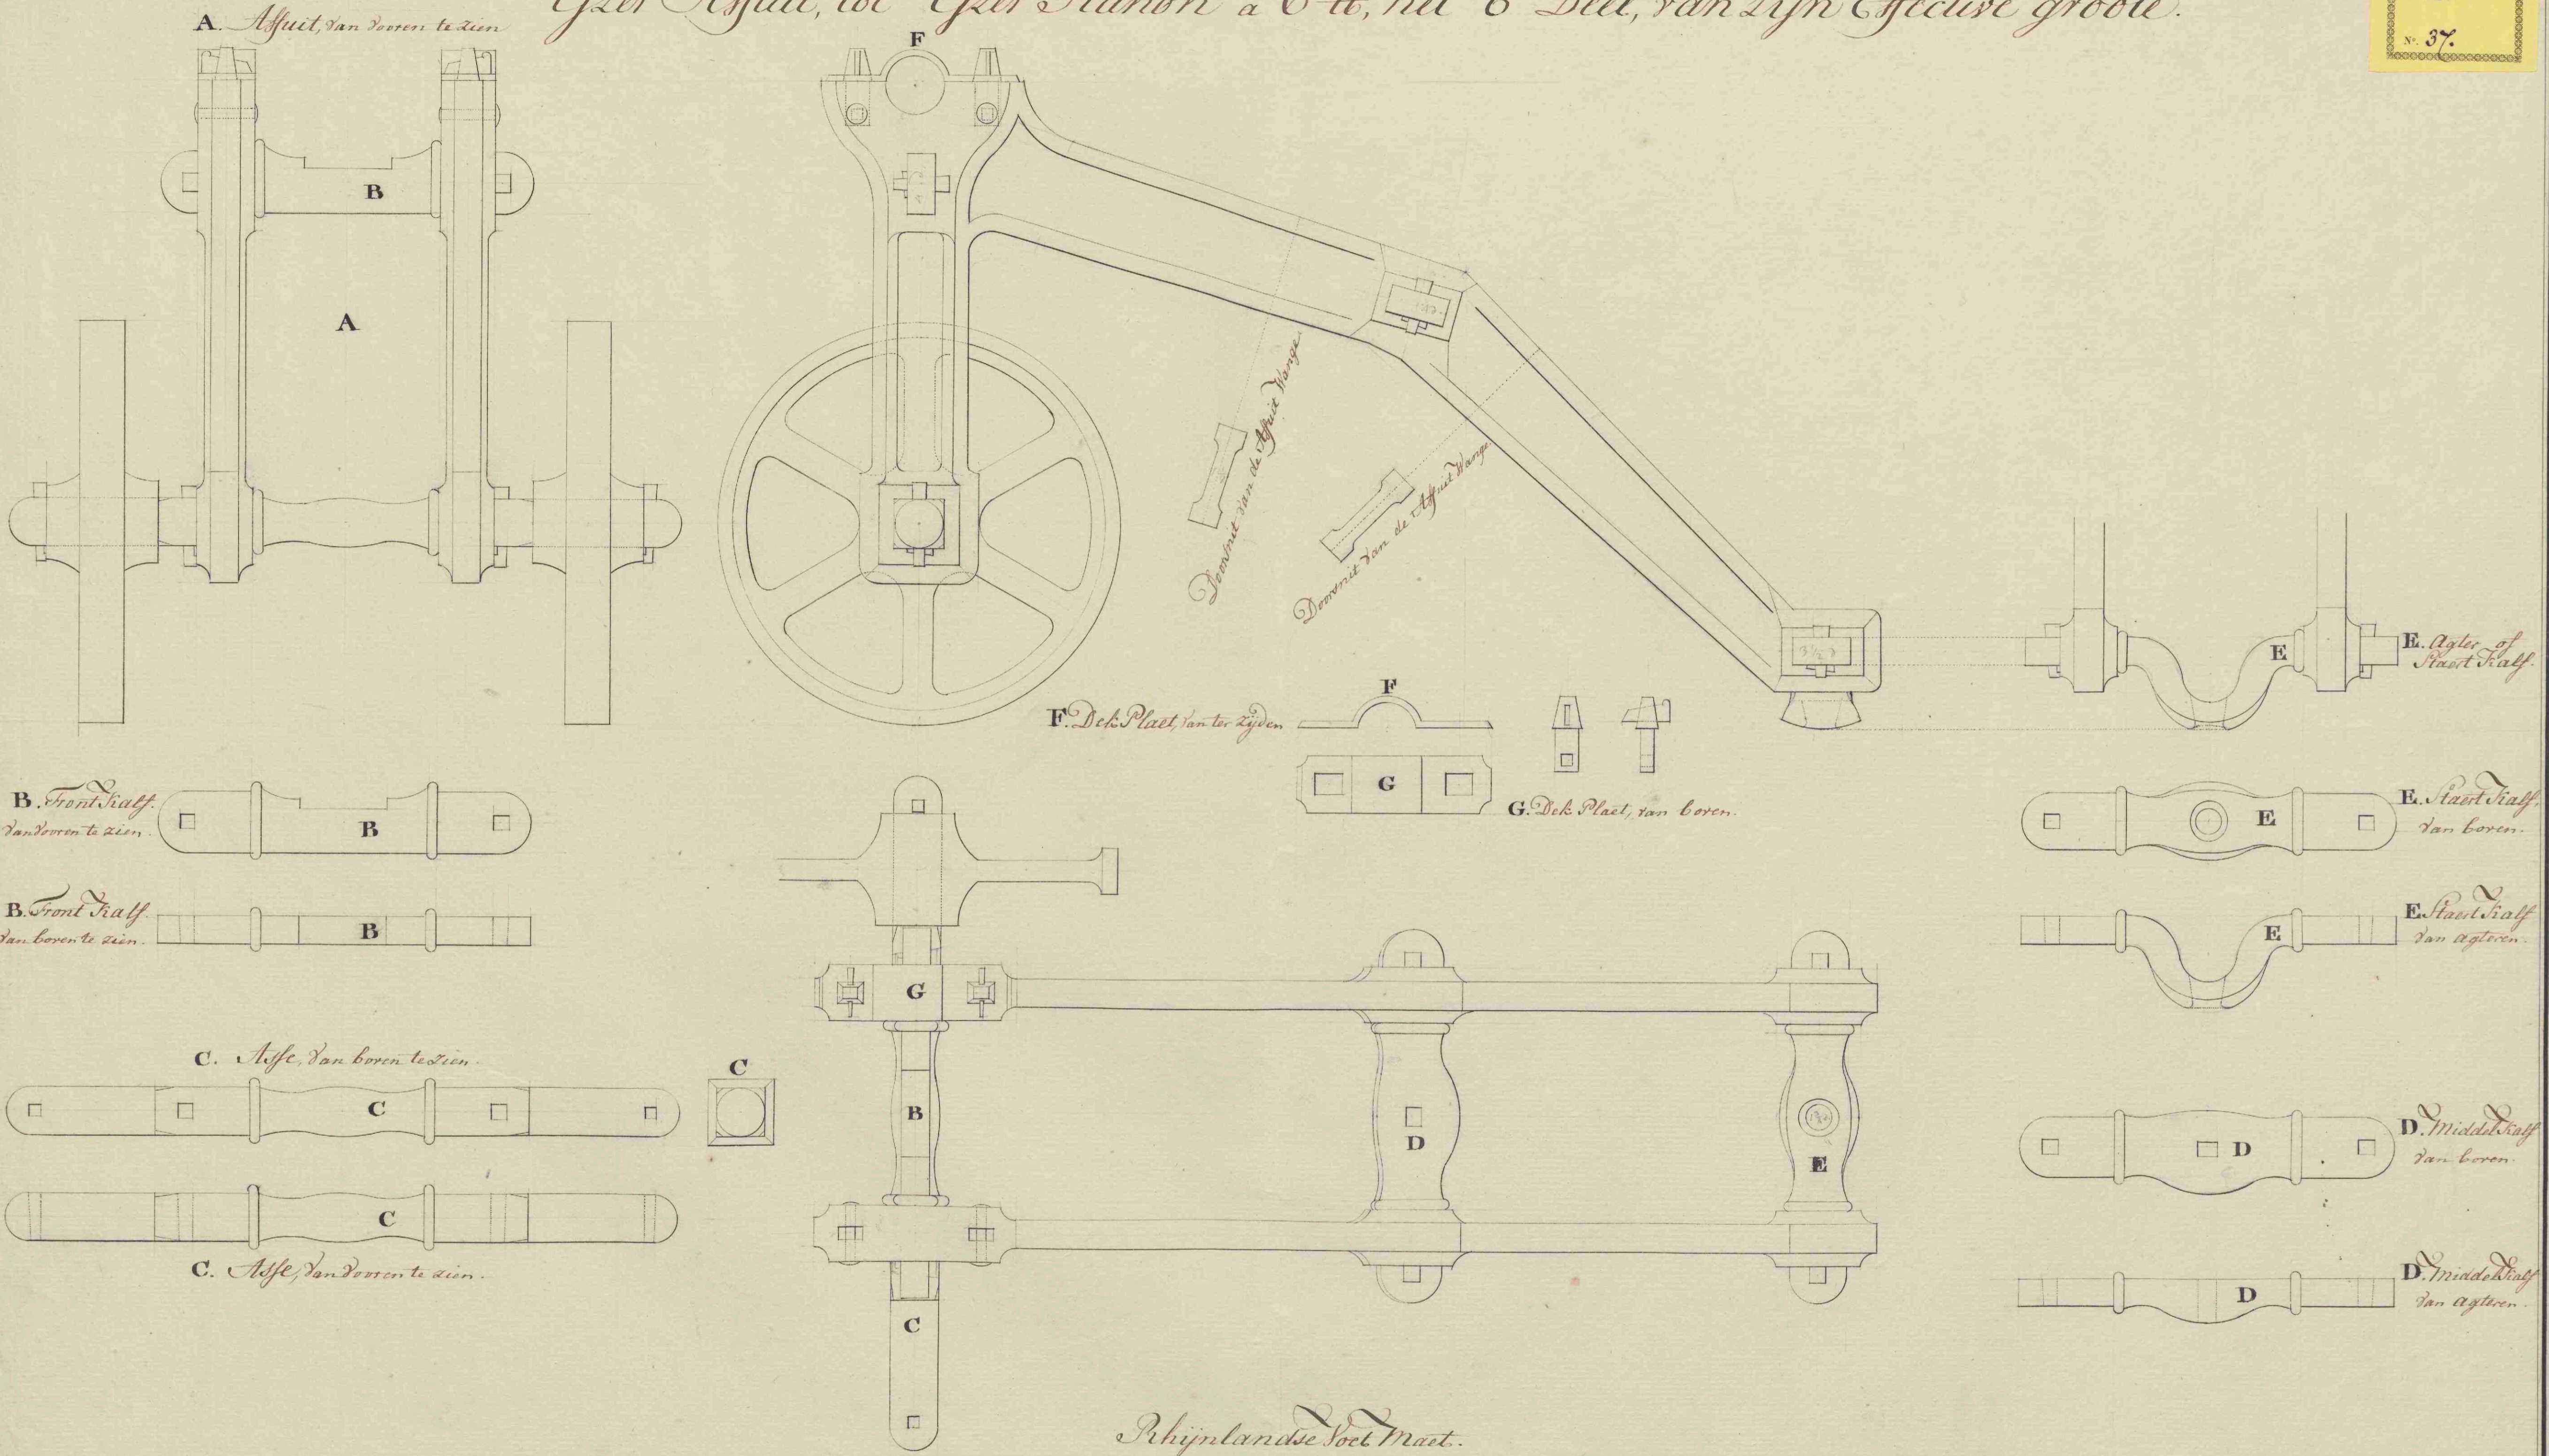

# IJzer affuit tot ijzer kanon à 6 lb. : het 1/6. deel van zijn effective groote

<https://hdl.handle.net/1874/378050>

*Izzer Affuit, tot Izzer Pianon à 6<sup>te</sup>, het 6<sup>e</sup> Deel, van zijn Effectieve grootte.*

*Rhijlandse Voet Maet.*